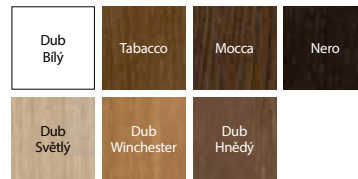

DEKORY

Přírodní dýha Select ★★★★★☆

Přírodní dýha Dub ★★★★★☆

Přírodní dýha Dub Satin ★★★★★☆

Specifikem přírodní dýhy je možnost výskytu rozdílů v textuře a barvě. Tyto rozdíly nemohou být důvodem k reklamaci.