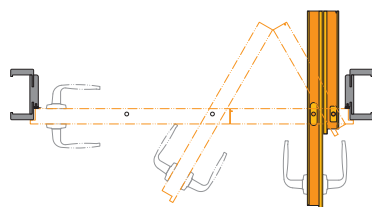

ZPŮSOB OTEVÍRÁNÍ DVEŘÍ* (pohled shora)

Pravé dveře

POLODRÁŽKOVÉ KŘÍDLO

Kompletní sada se skládá z:

- pojzdového systému (příplatek k sadě)
- dvoudílného křídla
- zárubně Porta SYSTEM (modifikované)

Podívejte se na dveře ALFA:
www.porta.com.pl/dm/alfabeta.wmv