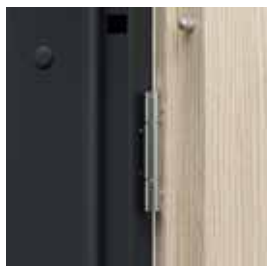

tři zesílené tříprvkové závěsy