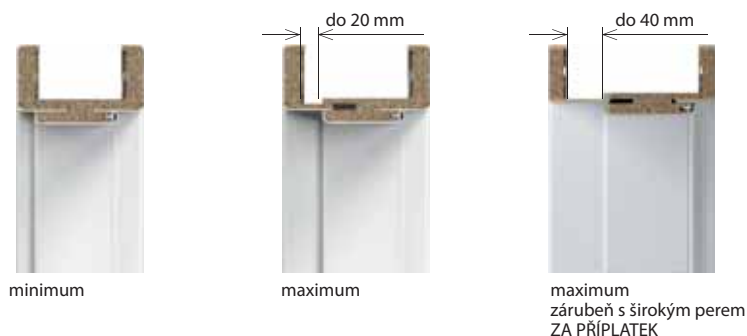

### PRŮŘEZ ZÁRUBNĚ

Porta SYSTEM

Porta SYSTEM  
+ Regulační Panel®

Porta SYSTEM  
+ Modul RETRO  
(korona a ozdobné lišty)

Zhlédni způsob montáže a regulace závěsu 3D:  
<https://www.youtube.com/watch?v=2vavrJrZ9Kc>