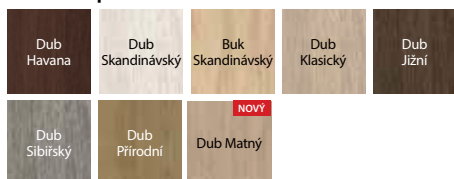

Fólie Portaperfect 3D ★★★★★☆