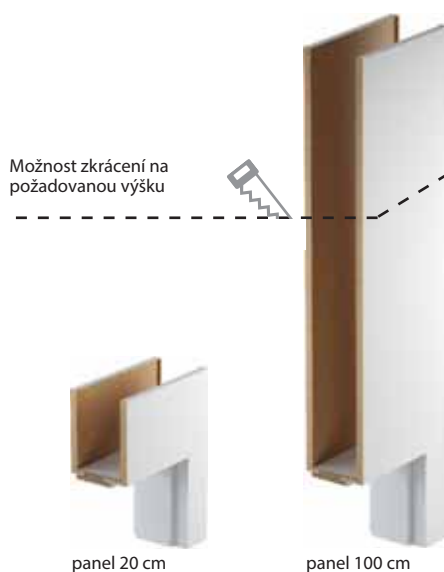

PRŮŘEZ ZÁRUBNĚ