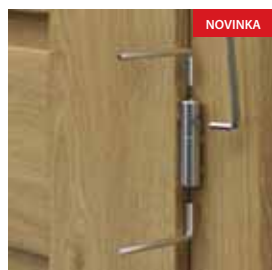

## Portalamino ★★★★★☆

matné sklo

plochý panel

seřízení čepového závěsu 3D