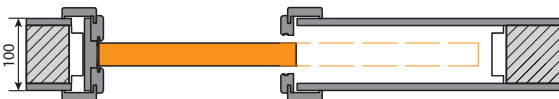

hákový zámek  
Posuvný systém KOMPAKT

stavební pouzdro  
Posuvný systém KOMPAKT

Posuvný systém KOMPAKT  
Zárubeň (tunel) + stavební pouzdro Porta KOMPAKT pro stěnu 125 mm

Zárubeň KOMPAKT pro stěny o tloušťce 100 a 150 mm