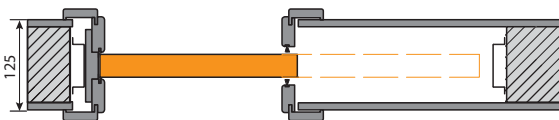

hákový zámek  
Posuvný systém KOMPAKT

stavební pouzdro  
Posuvný systém KOMPAKT

Posuvný systém KOMPAKT  
Zárubeň (tunel) + stavební pouzdro Porta KOMPAKT pro stěnu 125 mm

Zárubeň KOMPAKT pro stěny o tloušťce 100 a 150 mm