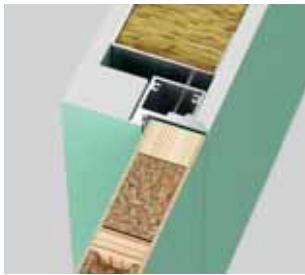

DEKORY

Lak Premium ★★★★★☆

Barva základní podkladová
/ k samostatnému malování nebo tapetování

Bezpolodrážkové standard (otevírané ven) - pravé dveře