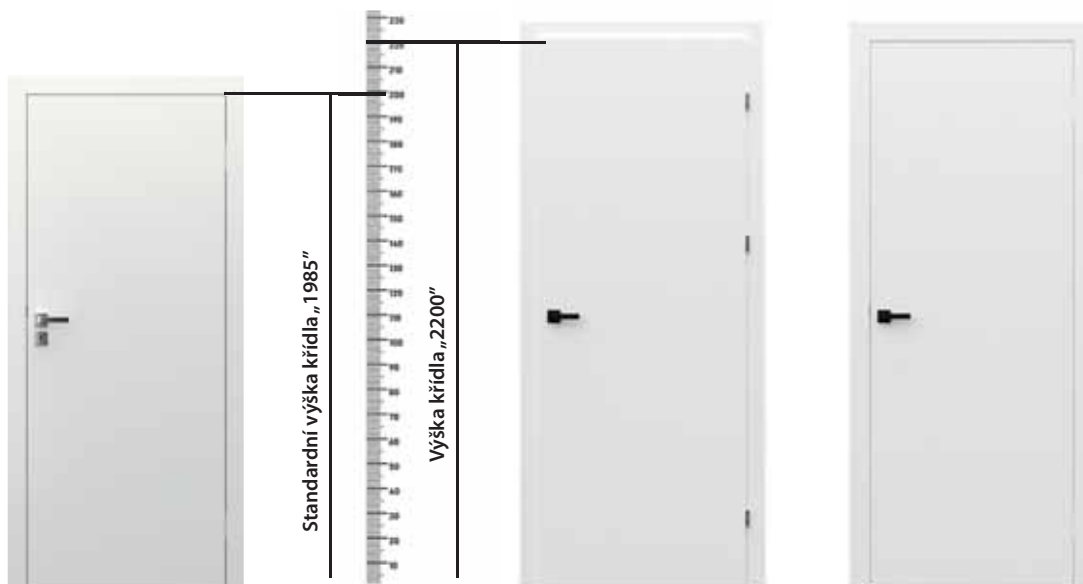

### KŘÍDLO

Vzhled dveří může mít různá funkční řešení podle potřeb a funkcí místnosti.

**Dostupné rozměry jednokřídla:**  
min.,60", max.,110"

**Dostupné rozměry dvoukřídla:**  
min.,90", max.,220"

**Standardní výška křídla,**200"

SEVILLA viz str. 106

Černé sklo ve vybraných modelech

Zárubeň Porta SYSTEM reverzní viz str. 176

Porta EFEKT viz str. 120

Nová výška křídel  
220 cm u vybraných  
kolekcí:

Porta VECTOR  
Porta DESIRE  
Natura CLASSIC  
Natura LINE  
Natura VECTOR

Porta SYSTEM

Porta SYSTEM ELEGANCE

NOVÝ DEKOR

Šedá, Portadecor, dostupná v mnoha kolekcích

NOVÝ PRODUKT

Posuvný systém bezobložkový viz str. 122

Steel SECURE viz str. 150

NOVÁ BARVA