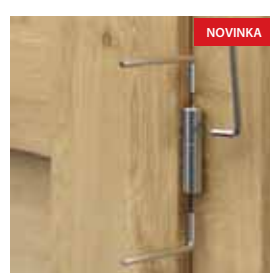

## Portalamino ★★★★★☆

matné sklo v modelu H.4

plochý panel v modelu H.0

matné sklo v modelu K.3

seřízení čepového závěsu 3D