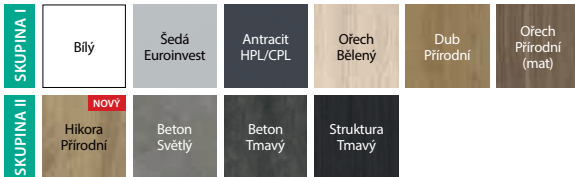

DEKORY ZÁRUBNÍ

Fólie SUPER MATT ★★★★★☆

Laminát CPL HQ 0,2 ★★★★★☆