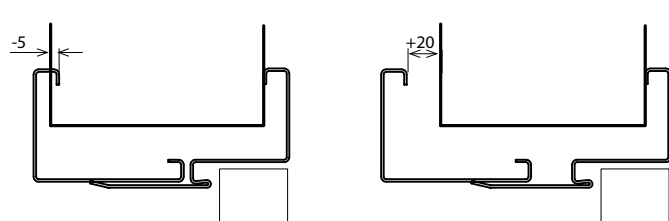

REGULACE REGULOVANÉ BEZFALCOVÉ ZÁRUBNĚ

TECHNICKÉ INFORMACE

KONSTRUKCE ZÁRUBNĚ

Regulovaná zárubeň je zhotovena z nejkvalitnějšího ocelového pozinkovaného plechu o tloušťce 1,5 mm mm (Regulovaná, Regulovaná bezfalcová) nebo 1,2 mm (Regulovaná PS „na hranu“).

Zárubeň se skládá z:

- falcové části (se závěsy a otvory pro zámek), montované napevno do stěny,
- bočního panelu zavírajícího, objímajícího stěnu,
- obvodového těsnění,
- čepových závěsů (Regulovaná),
- závěsů 3D (Regulovaná bezfalcová)

PŘÍSLUŠENSTVÍ V CENĚ ZÁRUBNĚ

- Tři čepové závěsy standard (REGULOVANÁ zárubeň)
- Dva závěsy 3D (REGULOVANÁ BEZFALCOVÁ zárubeň)
- Imbusový klíč*
- Gumové těsnění po obvodu zárubně v šedé, hnědé, krémové a antracitové barvě
- Rozpěrné hmoždinky – zárubeň je ukotvena do zděné stěny
- Samořezné vruty – zárubeň je ukotvena do sádkartonové stěny

ROZMĚR ZÁRUBNĚ

- „60°, „70°, „80°, „90°, „100°, „110° a „120° ÷ „200°
- K umístění na hotové podlaže „0“.

POZNÁMKY

- Montáž zárubně se provádí v místnostech se zcela dokončenými stěnami (např. tapety) a podlahou (např. parkety).
- Polyesterová barva Premium Antracit HPL/CPL je určena pro křídla v HPL/CPL Antracit

ZA PŘÍPLATEK

- polyesterová barva - SKUPINA II 180 | 218
- polyesterová barva - SKUPINA III 450 | 545
- regulovatelný protiplech * 225 | 272
- investiční balíček* 540 | 653
- zesílení pod samozavírač 351 | 425
- třetí závěs 3D barva: stříbrná, bílá, černá 945 | 1143
- třetí závěs 3D barva: zlatá 1089 | 1318
- el. protiplech: reverzní nebo averzní (str.) (str. 203)
- práh z nerez oceli (str.) (str. 203)

* nevztahuje se na bezpodrážkovou zárubeň

REGULOVANA