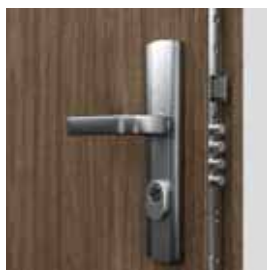

##### Typ II

- vlastnosti dveří Typ I
- protipožární odolnost EI 30

GRANIT Plně, Ořech Přírodní, s ocelovou zárubní

lišťový vícebodový zámek přizpůsobený pro dvě cylindrické vložky

bezpečnostní trny proti vylomení