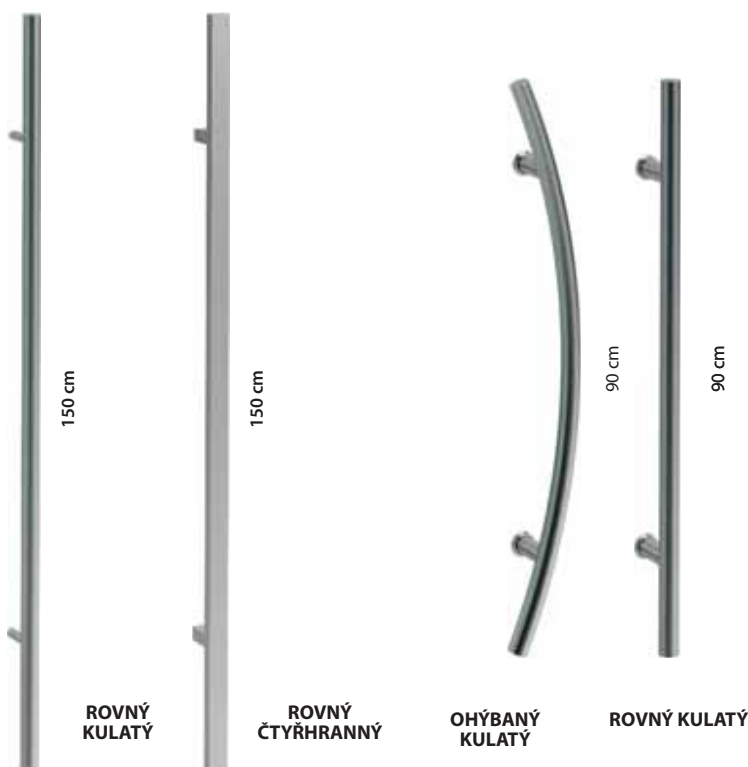

ROVNÝ
KULATÝ

ROVNÝ
ČTYŘHRANNÝ

OHÝBANÝ
KULATÝ

ROVNÝ KULATÝ