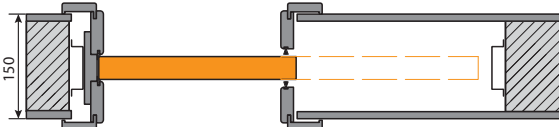

hákový zámek  
Posuvný systém KOMPAKT

stavební pouzdro  
Posuvný systém KOMPAKT

Posuvný systém KOMPAKT  
Zárubeň (tunel) + stavební pouzdro Porta KOMPAKT pro stěnu 125 mm

Zárubeň KOMPAKT pro stěny o tloušťce 100 a 150 mm