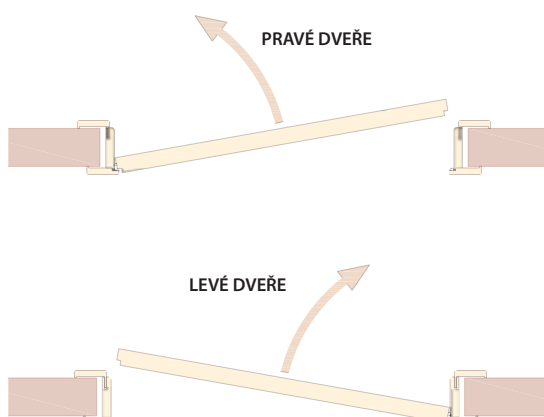

SMĚR OTEVÍRÁNÍ DVEŘÍ