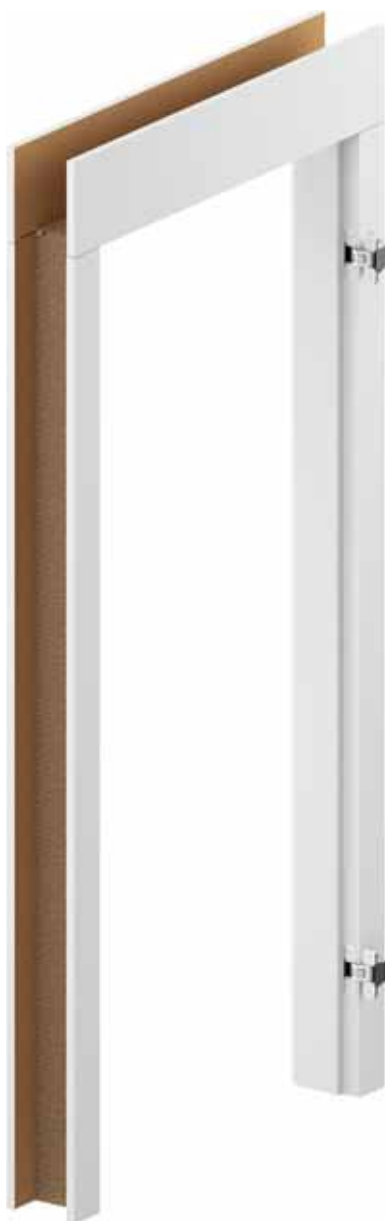

### DEKORY

Portadecor Portasynchro 3D ★★★

Fólie Premium Akrylátová barva UV ★★★★★

Portaperfect 3D Portalamino ★★★★★

Vzorky barev viz str. 218 – 224.