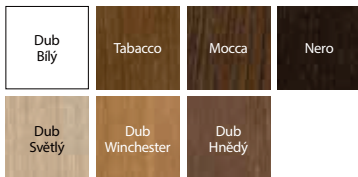

DEKORY

Přírodní dýha Dub ★★★★★☆

Specifikem přírodní dýhy je možnost výskytu rozdílů v textuře a barvě. Tyto rozdíly nemohou být důvodem k reklamaci.

Přírodní dýha Dub Satin ★★★★★☆

profil panelu

CENY BEZ DPH | S DPH V CZK (věnujte pozornost příplatkům)

MODEL	Přírodní dýha Dub	Přírodní dýha Dub Satin
plné, s prosklením	12465 | 15083	13005 | 15736
boční panel	9792 | 11848	10152 | 12284

TECHNICKÉ INFORMACE

TECHNICKÉ INFORMACE

Konstrukce zhotovena z lepeného jehličnatého dřeva a MDF desky. Rám včetně výplně je oboustranně pokryt přírodní dýhou. Díky použité technologii křídlo charakterizuje vysoká odolnost proti deformacím. Povrch křídla je zabezpečen ekologickými vodními laky. Dýhy ze skupiny Dub Satin (kromě Dub Bílý) jsou vytvrzené technologií UV (polomatný). Rámy křídla Cordoba a Toledo jsou profilované pod úhlem 20°.

PŘÍSLUŠENSTVÍ V CENĚ KŘÍDLA

- Zámek s čelem stříbrný lesk nebo zlatý lesk: pro dozický klíč, pro WC sadu nebo přizpůsobený pro cylindrickou vložku
- Sklo vzor „činčila“ nebo tvrzené matné
- Příprava pro zkrácení dveří, maximálně 60 mm. Křídlo s ventilační štěrbinou – zkrácení do 40 mm
- Kulatá úchytka (k posuvným dveřím)
- Těsnění upevňující sklo

ZÁRUBNĚ

Doporučené polodrážkové zárubně:

- Porta SYSTEM str. 172
- MINIMAX str. 170

Doporučené bezpolodrážkové zárubně:

- Porta SYSTEM ELEGANCE str. 174
- Porta SYSTEM ELEGANCE 90° str. 174

POZNÁMKY

- Polodrážkové dveře vybavené 3 závěsy typu PRIME (dostupné pouze v PN), bezpolodrážkové 2 závěsy 3D – závěsy jsou baleny se zárubní.
- **Křídla jsou dostupná rovněž v nelakované verzi** v ceně standardního výrobku.
- Ventilační otvory jsou dostupné ve stříbrné nebo zlaté barvě v 1 řadě.
- Možnost libovolného sestavení rozměrů křídel u dvoukřídlých dveří. U dvoukřídlých bezpolodrážkových dveří je nutné objednávat aktivní a pasivní křídlo.
- Dvoukřídlé dveře nejsou dostupné s magnetickým zámkem.
- Boční panely o rozměru 40.

ZA PŘÍPLATEK

- posuvné dveře - podlouhlý boční úchyt 693 | 839
- posuvné dveře - hákový zámek s bočními úchyty 1503 | 1819
- **K** klapačka pro dvoukřídlé dveře 441 | 534
- zrcadlo na jednu stranu 1350 | 1634
- ventilační výřez, ventilační štěrbina nebo ventilační otvory 351 | 425
- povrch Bílá dýha Dub Satin 2250 | 2723
- rozměr „100“ 450 | 545
- třetí závěs 3D barva: stříbrná, bílá, černá (příplatek k ceně zárubně) 945 | 1143
- třetí závěs 3D barva: zlatá (příplatek k ceně zárubně) 1089 | 1318
- magnetický zámek: bílý, černý pro bezpolodrážková křídla 540 | 653
- magnetický zámek s čelem z nerezové oceli 405 | 490
- závěsy 3D barva: zlatá (příplatek k ceně zárubně) 495 | 599
- klika (str. 194)