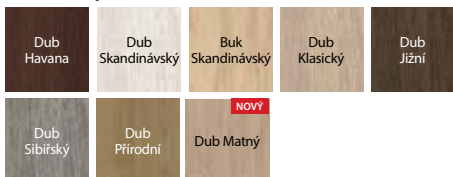

Fólie Portaperfect 3D ★★★★★☆