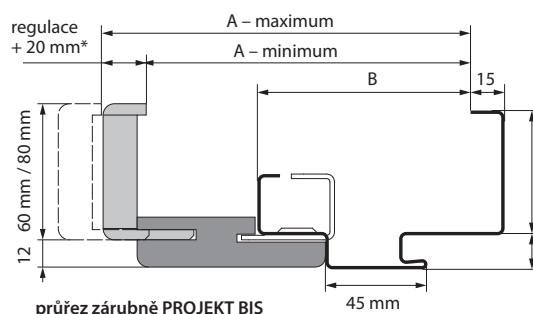

VÝKRES PRŮŘEZU

průřez zárubně PROJEKT BIS

* pro rozsah A, regulace +15 mm