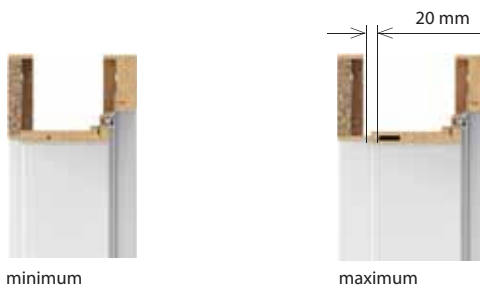

ROZSAH REGULACE ZÁRUBNĚ