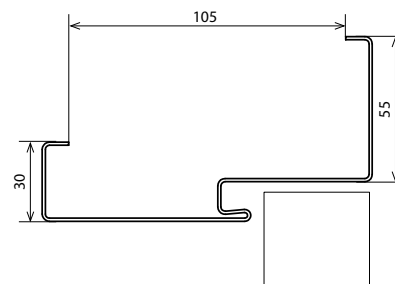

■ PRŮŘEZ OCELOVÉ ZÁRUBNĚ ROHOVÁ VELKA BEZFALCOVÁ

■ TECHNICKÉ INFORMACE

KONSTRUKCE ZÁRUBNĚ

Rohové ocelové zárubně (MALÁ PLUS, VELKÁ a VELKÁ bezfalcová) jsou zhotoveny z ocelového pozinkovaného plechu o tloušťce 1,2 mm. Zárubně jsou dostupné jako univerzální nebo levé a pravé. Šířka profilu zárubně: 64 mm (rohová MALÁ PLUS) nebo 105 mm (rohová VELKÁ a VELKÁ bezfalcová).

PŘÍSLUŠENSTVÍ V CENĚ ZÁRUBNĚ

Rohová MALÁ PLUS a VELKÁ

- Tři čepové závěsy standard
- Imbusový klíč
- Gumové těsnění po obvodu zárubně v šedé, hnědé, krémové a antracitové barvě
- Kotvy usnadňující montáž (rohová MALÁ PLUS)

Rohová VELKÁ pro sádkartonové stěny:

- Tři čepové závěsy standard
- Imbusový klíč
- Gumové těsnění po obvodu zárubně v šedé, hnědé, krémové a antracitové barvě
- Speciální kotvy do sádkartonových stěn usnadňující montáž (max. do šířky stěny 150 mm)

Rohová VELKÁ bezfalcová

- Dva závěsy 3D
- Gumové těsnění po obvodu zárubně v šedé, hnědé, krémové a antracitové barvě.

ROZMĚR ZÁRUBNĚ

- „60°, „70°, „80°, „90°, „100°, „110° a „120° ÷ „200°
- **Ve dvou verzích:**
- k osazení na hotovou podlahu – úroveň „0°
- k zalití do podlahy – úroveň „-30°

POZNÁMKY

- Polyesterová barva Premium Antracit HPL/CPL je určena pro křídla v HPL/CPL Antracit.

ZA PŘÍPLATEK

- montážní hmoždinky (zár. Rohová VELKÁ) 297 | 359
- polyesterová barva - SKUPINA II 180 | 218
- polyesterová barva - SKUPINA III 450 | 545
- investiční balíček* 540 | 653
- regulovatelný protiplech (zár. Rohová VELKÁ)* 225 | 272
- rozšíření profilu zárubně od 110 do 150 mm 450 | 545
- rozšíření profilu zárubně od 155 do 270 mm 900 | 1089
- rozšíření profilu zárubně od 275 do 390 mm 1359 | 1644
- zesílení pod samozavírač 351 | 425
- třetí závěs 3D barva: stříbrná, bílá, černá 945 | 1143
- třetí závěs 3D barva: zlatá 1089 | 1318
- el. protiplech: reverzní nebo averzní (str. 203)
- práh z nerez oceli (str. 203)

* nevztahuje se na zárubeň rohová VELKÁ bezfalcová