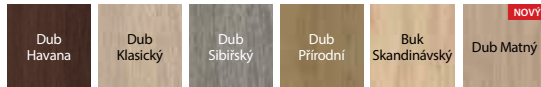

DEKORY

Fólie Portaperfect 3D ★★★★★☆