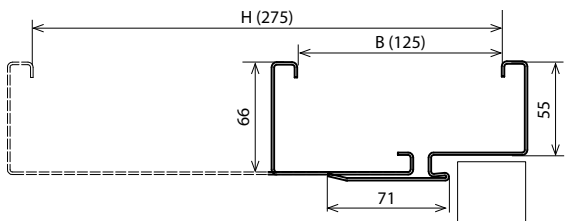

ROZSAHY REGULOVANÉ BEZFALCOVÉ ZÁRUBNĚ