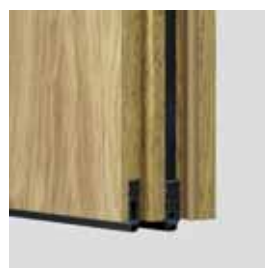

dvojitý padací práh
(verze na zárubní kovové a MDF)