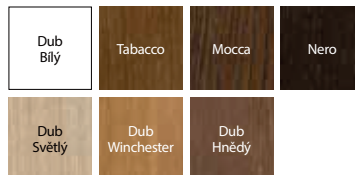

### Přírodní dýha Dub Satin ★★★★★☆

Prizpůsobte barvu individuálním potřebám a zeptejte se pomocí Porta KONTRAKT. Podrobnosti o nestandardních objednávkách, viz str. 230.

Specifikem přírodní dýhy je možnost výskytu rozdílu v textuře a barvě. Tyto rozdíly nemohou být důvodem k reklamaci.