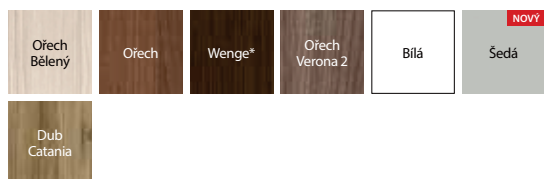

Porta KONCEPT K.3, Dub Anglický Hamilton

model K.0

DEKORY

Fólie Portadecor ★★★★★☆

* do vyčerpání zásob