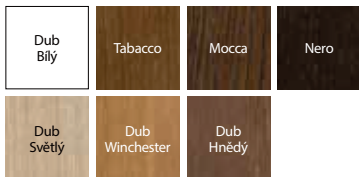

DEKORY

Přírodní dýha Dub ★★★★★☆

Specifikem přírodní dýhy je možnost výskytu rozdílů v textuře a barvě. Tyto rozdíly nemohou být důvodem k reklamaci.

Přírodní dýha Dub Satin ★★★★★☆

CORDOBA
minimalistický profil 20°