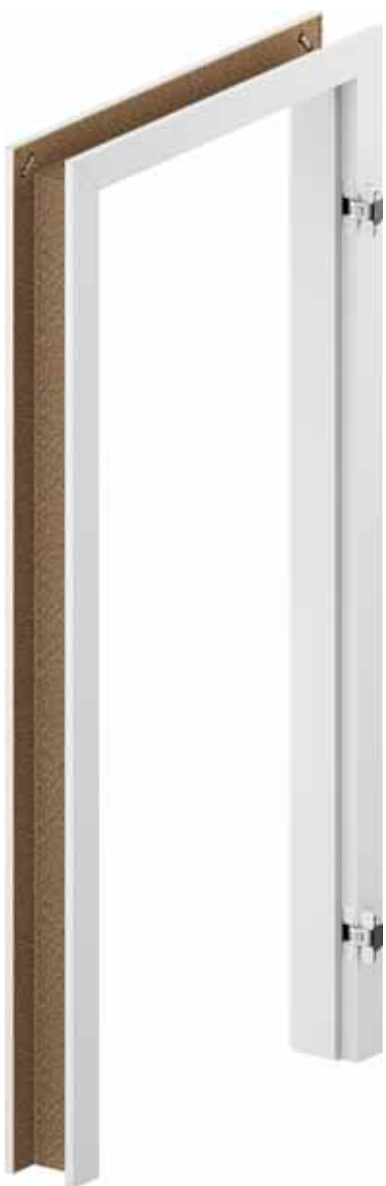

Porta SYSTEM ELEGANCE, Porta SYSTEM ELEGANCE 90°

od 6606 | 7993
cena zárubně bez DPH | s DPH (CZK)

ZÁRUBEŇ REGULOVANÁ BEZPOLODRÁŽKOVÁ S KRYCÍMI LIŠTAMI 80 MM

Interiérová zárubeň určená pro křídla v bezfalcové verzi. Jednoduchá na montáž. Možnost výběru 2 typů spoje krycích lišt. Spoj pod úhlem 45° (Porta SYSTEM ELEGANCE) nebo 90° (Porta SYSTEM ELEGANCE 90°).

DEKORY

Portadecor
Portasynchro 3D ★★★

Portadur ★★★★
Fólie Premium
Přírodní dýha Select
Přírodní Dub, Ořech, Jasan
Přírodní Dub Satin
Akrylátová barva UV

Portaperfect 3D ★★★★★
Portalamino
Laminát CPL HQ 0,2 mm
Gladstone/Halifax

Vzorky barev viz str. 218 – 224.

Porta SYSTEM ELEGANCE