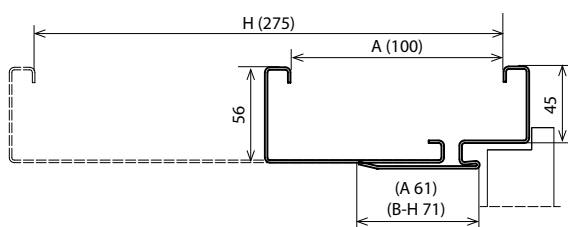

CENY BEZ DPH | S DPH V CZK (věnujte pozornost příplatkům)

ROZSAH TLOUŠTKY ZDI	Regulovaná Polyesterová barva sk. I			Regulovaná PS „na hranu“ Polyesterová barva sk. I		ROZSAH TLOUŠTKY ZDI	Regulovaná bezfalcová Polyesterová barva sk. I		
	„60° ÷ „90°	„100°, „110°	„120° ÷ „200°	„60° ÷ „90°	„100°		„60° ÷ „90°	„100°, „110°	„120° ÷ „200°
A 95 ÷ 120 mm	6192 | 7492	6957 | 8418	8667 | 10487	6192 | 7492	6957 | 8418	B 120 ÷ 145 mm	10431 | 12622	11196 | 13547	14598 | 17664
B 121 ÷ 145 mm	6507 | 7873	7272 | 8799	9108 | 11021	6507 | 7873	7272 | 8799	C 146 ÷ 170 mm	10746 | 13003	11511 | 13928	15039 | 18197
C 146 ÷ 170 mm	6822 | 8255	7587 | 9180	9549 | 11554	6822 | 8255	7587 | 9180	D 171 ÷ 195 mm	11061 | 13384	11826 | 14309	15480 | 18731
D 171 ÷ 195 mm	7137 | 8636	7902 | 9561	9990 | 12088	7137 | 8636	7902 | 9561	E 196 ÷ 220 mm	11376 | 13765	12141 | 14691	15921 | 19264
E 196 ÷ 220 mm	7452 | 9017	8217 | 9943	10431 | 12622	7452 | 9017	8217 | 9943	F 221 ÷ 245 mm	11691 | 14146	12456 | 15072	16362 | 19798
F 221 ÷ 245 mm	7767 | 9398	8532 | 10324	10872 | 13155	7767 | 9398	8532 | 10324	G 246 ÷ 270 mm	12006 | 14527	12771 | 15453	16803 | 20332
G 246 ÷ 270 mm	8082 | 9779	8847 | 10705	11313 | 13689	8082 | 9779	8847 | 10705	H 271 ÷ 295 mm	12321 | 14908	13086 | 15834	17244 | 20865
H 271 ÷ 295 mm	8397 | 10160	9162 | 11086	11754 | 14222	8397 | 10160	9162 | 11086				

ROZSAHY REGULOVANÉ ZÁRUBNĚ