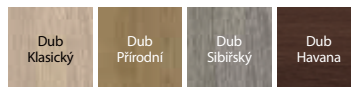

Kartáčovaný hliník

Fólie Portaperfect 3D ★★★★★☆

zasklení v modelu G.4,
sklo je zapuštěno vzhledem
k povrchu panelu