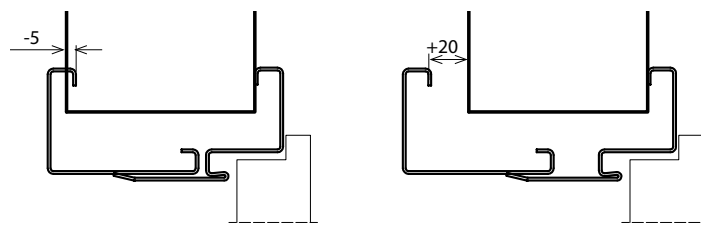

REGULACE REGULOVANÉ ZÁRUBNĚ