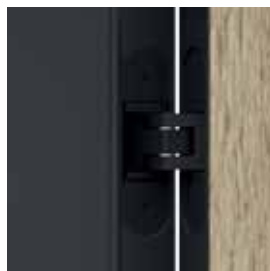

DEKORY

Fólie Portaperfect 3D ★★★★★☆

Gladstone / Halifax ★★★★★★

Laminát CPL HQ 0,2 ★★★★★☆

DEKORY ZÁRUBNÍ

Fólie SUPER MATT ★★★★★☆

Laminát CPL HQ 0,2 ★★★★★☆

čelo zámku

CENY BEZ DPH | S DPH V CZK (věnujte pozornost příplatkům)

MODEL Křídla	Portaperfect 3D, CPL HQ sk.I	Gladstone/Halifax (vodorovná struktura)	Gladstone/Halifax (svislá struktura)
1.1	5850 | 7079	-	8280 | 10019
7.1	-	7020 | 8494	-
4.A	9486 | 11478	-	10836 | 13112
4.B	10521 | 12730	-	11871 | 14364

ZÁRUBEŇ ELEGANCE ROZSAH TLOUŠŤKY ZDI

	Bílá, Černá
B - C	7146 | 8647
D - E	7326 | 8864
F - H	7731 | 9355
I - K	8226 | 9953
	8946 | 10825

TECHNICKÉ INFORMACE

TECHNICKÉ INFORMACE

Výplň tvoří „voština“ nebo dutinková dřevotřísková zesílená vnitřním rámem (ZA PŘÍPLATEK). Celek je opláštěn HDF deskou. Prosklené modely jsou vybaveny tvrzeným sklem o tloušťce 8 mm, které představuje konstrukční prvek křídla. **Charakteristickou vlastností kolekce je použití hrany ABS v černé nebo bílé barvě.**

PŘÍSLUŠENSTVÍ V CENĚ KŘÍDLA

- Dva bezpolodrážkové závěsy 3D nebo tři (ZA PŘÍPLATEK) - v barvě zárubně. Černé nebo Bílé.
- Zámek klasický nebo magnetický s celem v barvě hrany křídla - černá nebo bílá.
- Tvrzené matné sklo o tloušťce 8 mm

ZÁRUBNĚ

Doporučené bezpolodrážkové zárubně:

- Porta SYSTEM ELEGANCE v barvě černé nebo bílé.
- Ocelová Porta SYSTEM ELEGANCE v barvě černé nebo bílé.

POZNÁMKY

- **Ventilační výřez je dostupný pouze u prosklených modelů v polské normě.**
- Model 4.B je dostupný pouze s výplní „dutinková dřevotřísková“ bez dalšího příplatku.
- **Stálý rozměr prosklení u modelů model 4.A.**
- Bezpolodrážkové dveře jsou vybaveny 2 závěsy - závěsy jsou baleny se zárubní.
- Výplň dutinková dřevotřísková nebo plná deska má již přípravu ke zkrácení automaticky
- Při šířce „100“ je nezbytný třetí závěs 3D

ZA PŘÍPLATEK