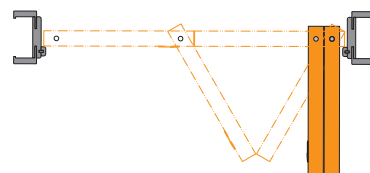

ZPŮSOB OTEVÍRÁNÍ DVEŘÍ* (pohled shora)

Pravé dveře

BEZPOLODRÁŽKOVÉ KŘÍDLO

Kompletní sada se skládá z:

- pojzdového systému (příplatek k sadě)
- dvoudílného křídla
- zárubně Porta SYSTEM (modifikované)

Podívejte se na dveře BETA:
www.porta.com.pl/dm/alfabeta.wmv

* POZOR: Specifikem kování je, že při úplném otevření křidel způsobují zúžení světlého průchodu (cca o 10 cm).