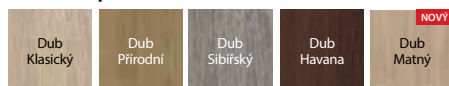

DEKORY DEKORAČNÍCH LIŠŤ

Fólie Portaperfect 3D ★★★★★☆

Kartáčovaný hliník