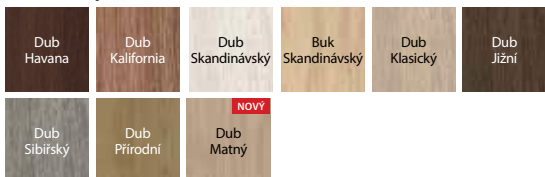

### Fólie Portaperfect 3D ★★★★★☆

varianta s černou magnetickou tabulí pro psaní křídovými popisovači (varianta dostupná v modelu E.0 z jedné strany, pouze u polodrážkové verze).

prosklení v modelu E.5