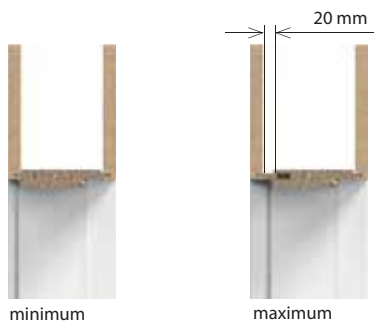

ROZSAH REGULACE ZÁRUBNĚ

*cena bez horních panelů