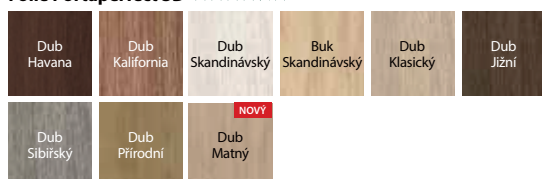

Portalamino ★★★★★☆

Fólie Premium ★★★★★☆

Fólie Portaperfect 3D ★★★★★☆

plochý panel v modelu A.0