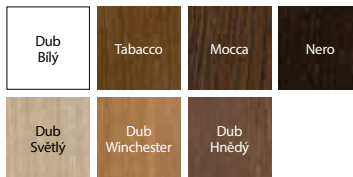

DEKORY

Přírodní dýha Select ★★★★★☆

Přírodní dýha Dub ★★★★★☆

Přírodní dýha Dub Satin ★★★★★☆