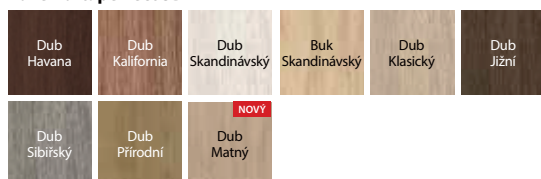

Fólie Portaperfect 3D ★★★★★☆

Portalamino ★★★★★☆