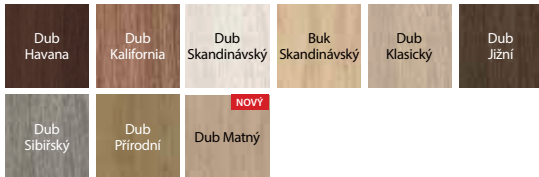

Fólie Portaperfect 3D ★★★★★☆