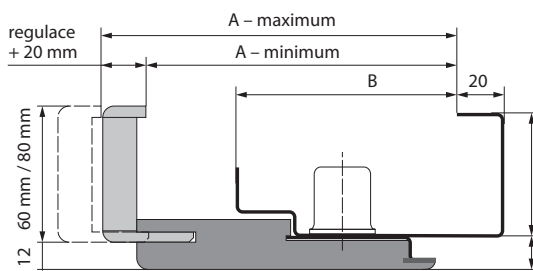

průřez zárubně PROJEKT Premium

MODEL	PROJEKT BIS		PROJEKT PREMIUM	
	A	B	A	B
Rw=27 dB	138 ÷ 363 mm	89 mm	133 ÷ 333 mm	95 mm
Rw=32 dB	138 ÷ 363 mm	89 mm	-	-
AGAT, OPAL	138 ÷ 363 mm	89 mm	133 ÷ 333 mm	95 mm
KWARC	138 ÷ 363 mm	89 mm	-	-
Granit tř. C	143 ÷ 368 mm	94 mm	138 ÷ 338 mm	100 mm
EI 30	143 ÷ 368 mm	94 mm	-	-
Extreme RC2 a RC3	147 ÷ 372 mm	98 mm	-	-
Silence 40 dB, polodrážka	147 ÷ 372 mm	98 mm	-	-
Silence 40 dB, bezpolodrážka	164 ÷ 389 mm	115 mm	-	-
Rw=42 dB	162 ÷ 387 mm	113 mm	157 ÷ 357 mm	119 mm
EI 60	155 ÷ 380 mm	106 mm	-	-