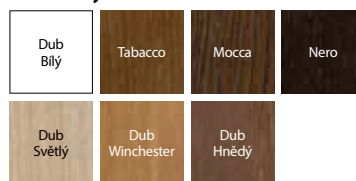

DEKORY

Přírodní dýha Select ★★★★★☆

Přírodní dýha Dub ★★★★★☆

Přírodní dýha Dub Satin ★★★★★☆

Specifikem přírodní dýhy je možnost výskytu rozdílů v textuře a barvě.

Tyto rozdíly nemohou být důvodem k reklamaci.

Natura KONCEPT