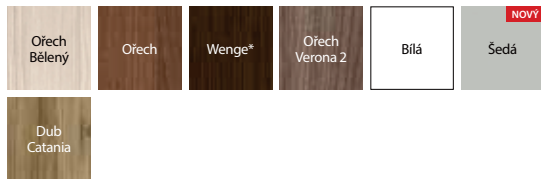

Porta KONCEPT C.6, Bílá

model C.4

DEKORY

Fólie Portadecor ★★★★★☆

* do vyčerpání zásob