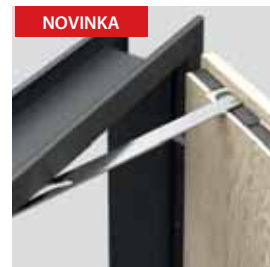

EXTREME RC 3

bezpečnostní dveře třídy a RC 3, EI 30, 40 dB

od 21240 | 25700
cena kompletu bez DPH | s DPH (CZK)

TOP
KOLEKCE

Bezpečnostní třída RC 3
Akustická izolace
Rw=40 dB
Požární odolnost EI 30
Kouřotěsnost

EXTREME RC 3, Dub Pískový, se zesílenou zárubní PS, (atypické provedení panelů přes Porta KONTRAKT viz str. 227)

Všechny dostupné modely viz str. 126

EXTREME RC 3, Dub Pískový, se zesílenou zárubní PS

V ceně kompletu dveří

- křídlo
- zárubeň
- ocelový práh
- klikla s horním štítkem
- dvě cylindrické vložky

Za příplatek

- přídavný horní zámek

DVEŘE EXTREME

jsou vyráběny ve dvou typech:

Typ I

- třída RC 3 dle ČSN EN 1627:2012
- akustická izolace Rw=40 dB
- kouřotěsnost

Typ II

- vlastnosti dveří Typ I
- protipožární odolnost EI 30

NOVINKA

NOVINKA