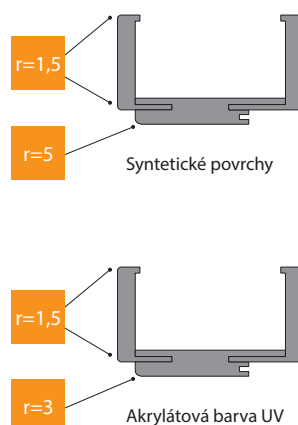

PRŮŘEZ ZÁRUBNĚ

$$\text{zárubeň LEVEL (komplet)} = \text{základ zárubně} + \text{horní panely}$$