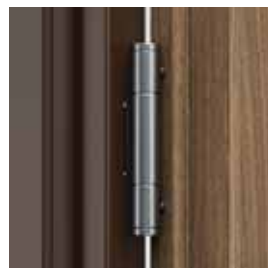

##### Typ II

- vlastnosti dveří Typ I
- protipožární odolnost EI 30

GRANIT Plně, Ořech Přírodní, s ocelovou zárubní

lišťový vícebodový zámek přizpůsobený pro dvě cylindrické vložky

bezpečnostní trny proti vylomení