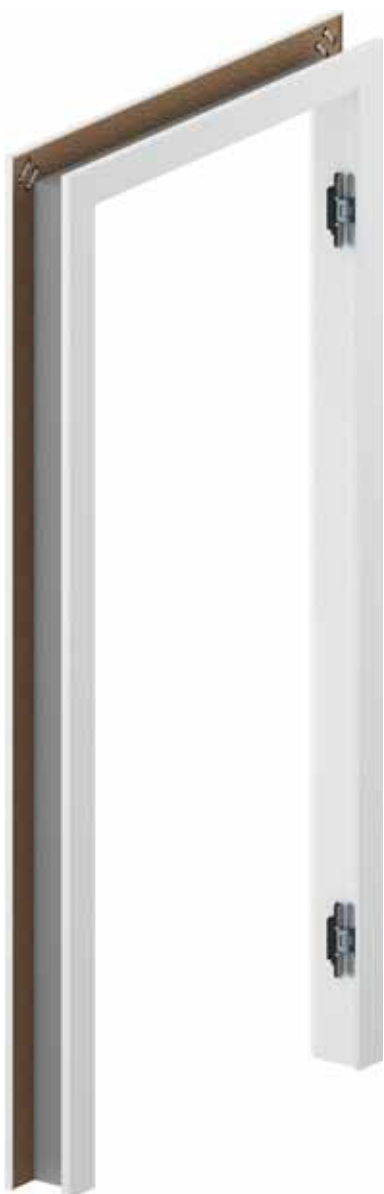

Porta SYSTEM reverzní

od 10386 | 12567
cena zárubně bez DPH | s DPH (CZK)

ZÁRUBEŇ REGULOVANÁ BEZPOLODRÁŽKOVÁ S KRYCÍMI LIŠTAMI 80 MM A REVERZNÍM OTEVÍRÁNÍM

Doplňěk ke kolekcím bezfalcových dveří. Zavřené dveře Porta SYSTEM a Porta SYSTEM reverzní vypadají stejně a umožňují otevření dveří v různých směrech: Porta SYSTEM ELEGANCE směrem ven a Porta SYSTEM reverzní směrem dovnitř.

DEKORY

Fólie Premium
Přírodní dýha Select
Přírodní Dub, Ořech, Jasan
Přírodní Dub Satin
Akrylátová barva UV

★★★★

Vzorky barev viz str. 218 – 224.