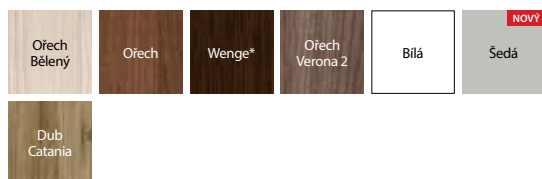

Porta KONCEPT A.9, Dub Přírodní

model A.8

DEKORY

Fólie Portadecor ★★★★★☆

* do vyčerpání zásob