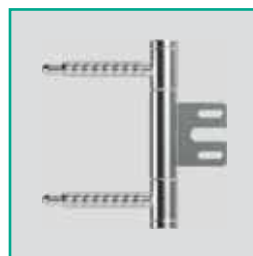

tříelementové závěsy pro ocelovou zárubeň – technická rozteč