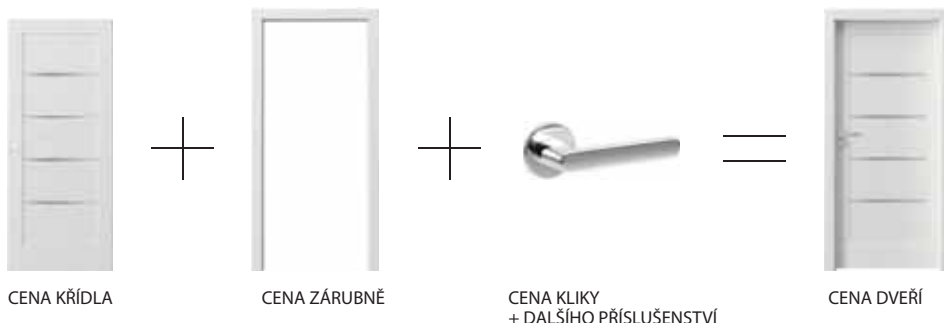

■ SMĚR OTEVÍRÁNÍ REVERZNÍCH DVEŘÍ - VIZ STR. 29, 176

■ JAK VYPOČÍTAT CENU DVEŘÍ

Ceny produktů v tomto katalogu jsou pouze doporučené a jsou platné od 14.2.2022 do vydání nové verze. Ceny jsou uvedeny v CZK bez DPH | včetně DPH 21%.
Výrobce si vyhrazuje právo na změnu nabídky, technického provedení produktů a ceny. Výrobce si také vyhrazuje právo na tiskové chyby.