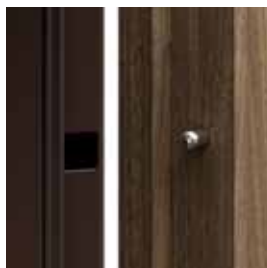

##### Typ II

- vlastnosti dveří Typ I
- protipožární odolnost EI 30

GRANIT Plně, Ořech Přírodní, s ocelovou zárubní

lišťový vícebodový zámek přizpůsobený pro dvě cylindrické vložky

bezpečnostní trny proti vylomení