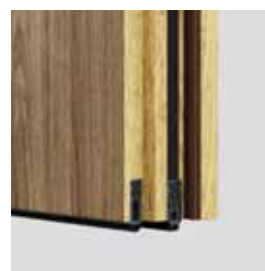

dvojitý padací práh
(verze na zárubni kovové a MDF)