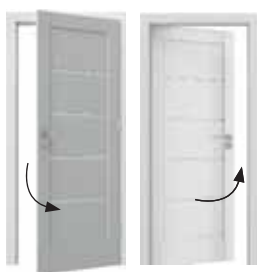

JEDNOTLIVÉ DVEŘE
PRAVÉ KŘÍDLO