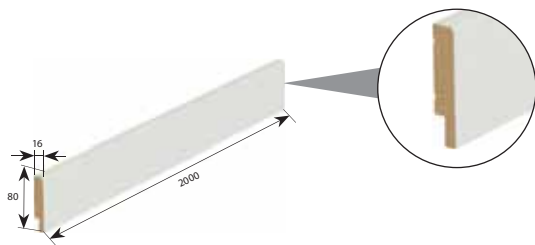

PODLAHOVÉ LIŠTY

NOVÉ DEKORY

MODELÝ	Akrylátová barva UV, Portaperfect, CPL HQ	Nelakované, Portadecor
1 szt.	585 | 708	540 | 653
5 szt.	2025 | 2450	1665 | 2015

DEKORY

Portadecor: Bílá, nelakovaná
Akrylátová barva UV: Bílá a Šedá
Portaperfect: Dub Přírodní
CPL HQ: Černá

VENTILAČNÍ OTVORY

Kovové ventilační otvory

- Dostupné barvy:
  - otvory čtvercové: zlatá, stříbrná, zlatá mat, stříbrná mat
  - otvory kruhové: stříbrná, stříbrná mat

225 | **272**

Ventilační otvory
• 1 řada (různé barvy)

351 | **425**

Ventilační otvory
ve 2 řadách
(různé barvy)

351 | **425**

Ventilační výřez

351 | **425**

Ventilační štěrbinu
(pouze pro Villadora)

351 | **425**