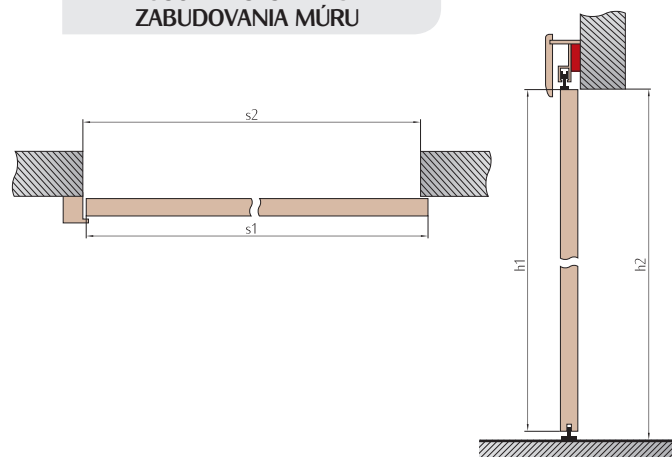

*pre modele TULUZA, MILUZA a ANDORA rozmery: s1, s2, s3, s4, s5 je potrebné zmenšiť o 26 mm.

POSUVNÝ SYSTÉM SO ZABUDOVANÍM MÚRU

Montážny profil je dodávaný spolu s maskujúcim karníšom

POSUVNÝ SYSTÉM BEZ ZABUDOVANIA MÚRU