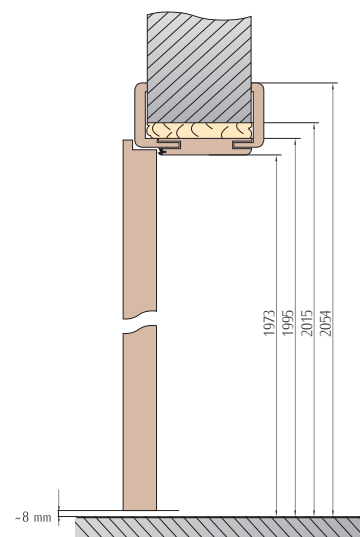

Schéma regulovanej zárubne

šírka dverí	s1	s6	s2	s7	s3°	s5	s4
„60“	644	618	602	624	646	764	700
„70“	744	718	702	724	746	864	800
„80“	844	818	802	824	846	964	900
„90“	944	918	902	924	946	1064	1000

* do rozmeru s3 je nutné pridať hrúbku výstuže zarážky zámku dverí - 22 mm pri falcových regulovaných zárubňach, pri bezfalcových zárubňach je nutné pridať hrúbku výstuže zarážky zámku a objímky na pánty - 44 mm

Avangarde, Elegance, Classic

Economy

Kód výrobku	rozsah regulácie falcových zárubní	rozsah regulácie bezfalcových zárubní	cena bez DPH	cena s DPH	cena bez DPH	cena s DPH
OSR-1	80-99	-				
OSR-2	100-119	95-114				
OSR-3	120-139	115-134				
OSR-4	140-159	135-154				
OSR-5	160-179	155-174				
OSR-6	180-199	175-194				
OSR-7	200-219	195-214				
OSR-8	220-239	215-234				
OSR-9	240-259	235-254				
OSR-10	260-279	255-274				
OSR-11	280-299	275-294				
OSR-12	300-319	295-314				
OSR-13	320-339	315-334				
OSR-14	340-359	335-354				
OSR-15	360-379	355-374				
OSR-16	380-399	375-394				
OSR-17	400-419	395-414				
OSR-18	420-439	415-434				

aktuálne ceny sú dostupné
v katalógu online:
www.intenso-doors.pl

Regulované zárubne sú vykonané z vysokej kvality dosky MDF.

Obsah balenia regulovanej zárubne:

- zrezané na výmer vertikálne panele s pripravenými montážnymi otvormi pod pánty a ich dodatky
- zrezaný na výmer horizontálny panel
- set kovania potrebný na montáž (napr. pánty, montážne zásuvky, konektory, tesnenia a skrutky)
- montážny manuál a záručný list

V ponuke sú dostupné dodatočné varianty regulovaných zárubní:

- do dvojkrídlových dverí neštandardnej šírky za príplatok 30%
- do posuvných dverí, zabudovanie steny:
  - tunel šír. od „60“ do „100“ bez príplatku, cena z tabuľky zárubní
  - tunel šír. nad „100“ do „200“ za príplatok 30%
- do sklenených dverí
- panel s predĺženým o 20 mm pierkovým tesnením:
  - na zárubňu z kolekcií Avangarde, Elegance, Classic, Economy
  - € 41,49 bez DPH / komplet

Montáž sa odporúča vykonať po ukončení murovacích prác, ktoré spôsobujú vysokú vlhkosť v miestnostiach. Krídla a zárubne sú určené na použitie v interiéroch ako interiérové dvere. Nemali by sa používať ako priečka medzi miestnosťami s veľkým teplotným rozdielom a v miestnostiach s vlhkosťou nad 60%.

Regulovaná zárubňa