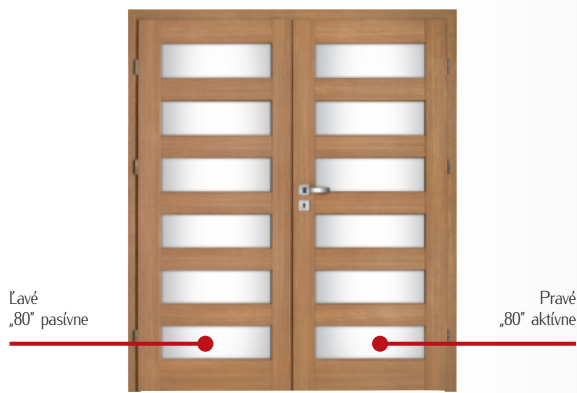

**SYMETRICKÝ ALEBO
ASYMETRICKÝ PODIEL**

- na získanie rozmeru šírky pre asymetrický podiel je potrebné pridať do menšieho rozmeru (napr. 70+70) 100 mm

VENTILAČNÉ PODREZANIE

VENTILAČNÉ OTVORY PLAST*

VENTILAČNÉ OTVORY KOV*