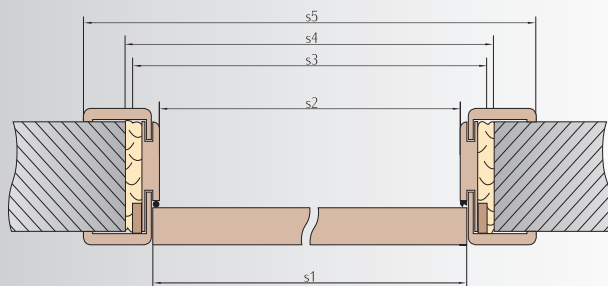

Schéma regulovanej bezfalcovej zárubne

V bezfalcovom systéme nevystupujú dvojkrídlové dvere.

DÔLEŽITÉ INFORMÁCIE TÝKAJÚCE SA VERZIE BEZFALCOVÝCH KRÍDEL

- dostupné v sérii Elegance
- dostupné v sérii Avangarde
- dostupné len v komplete s regulovanými zárubňami, od rozsahu OSR-2
- magnetický zámok na kľúč a wc - rozstáv 90 mm, patentový vklad 85 mm
- kolík blokády wc - 6 mm