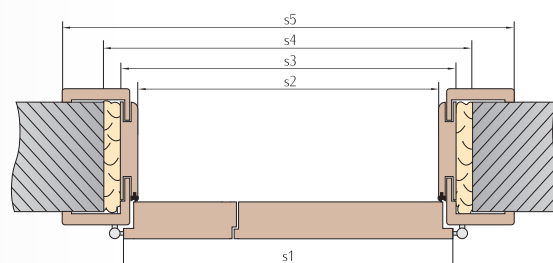

FALCOVÉ DVOJKRÍDLOVÉ

		70+30	80+30	80+40	90+40
Nákres		OSBlok	OSBlok	OSBlok	OSBlok
s1	šírka krídla	1088	1188	1288	1388
s2	šírka v svetle zárubne	1036	1136	1236	1336
s3	vonkajšia šírka zárubne	1124	1224	1324	1424
s4	šírka otvoru v múre	1174	1274	1374	1474

FALCOVÉ DVOJKRÍDLOVÉ

		70+30	80+30	80+40	90+40
Nákres		OSReg	OSReg	OSReg	OSReg
s1	šírka krídla	1088	1188	1288	1388
s2	šírka v svetle zárubne	1036	1136	1236	1336
s3	vonkajšia šírka zárubne	1080	1180	1280	1380
s4	šírka otvoru v múre	1130	1230	1330	1430
s4	šírka krytia zárubne	1198	1298	1398	1498