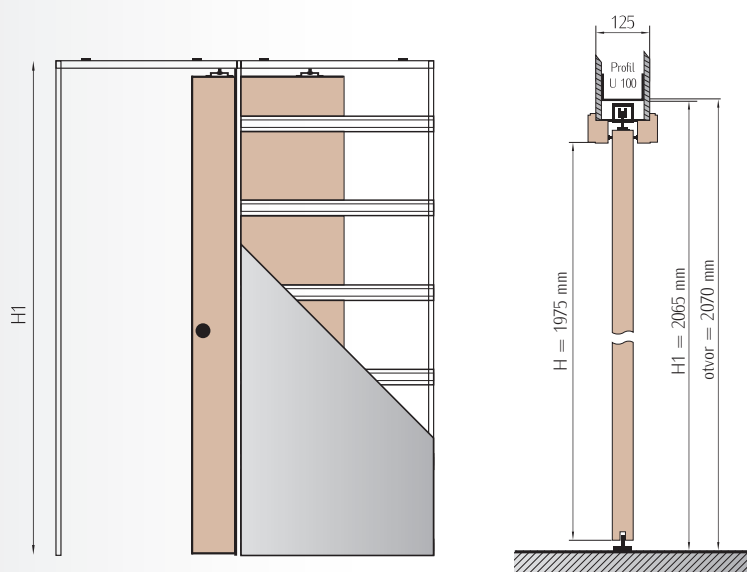

Systém posuvných skrytých dverí v stene bazuje na interiérových bezfalcových dverách – jedno alebo dvojkřídlových firmy Intenso-doors. Konštrukciu systému stanovia kazeta skonštruovaná zo železných profilov, do ktorej sa křídlo schováva počas činnosti "otvárania dverí". Momentálne spolupracujeme s firmou, ktorá dodáva hotové riešenia posuvných skrytých systémov v stene s určením pre dvere Intenso-doors: firma Eclisse.

Dobre zamontovaná kazeta na křídla Intenso-doors

- kazeta rozložená na hrúbku 125 mm
- zabudovanie doskou K/G 12,55 mm

rozмеры казет°

rozмеры крídла°

Kód	Svetlo priechodu L x H	Vonkajšie rozmery C x H1	A	B	Hrúbka steny	Šírka křídla	Výška křídla
G60 Plus	610 x 1975	1350 x 2065	670	640	125	644	1985
G70 Plus	710 x 1975	1550 x 2065	770	740	125	744	1985
G80 Plus	810 x 1975	1750 x 2065	870	840	125	844	1985
G90 Plus	910 x 1975	1950 x 2065	970	940	125	944	1985
G100 Plus	1010 x 1975	2150 x 2065	1070	1040	125	1044	1985

° pre modele TULUZA, MILUZA a ANDORA rozmery šírky křídla je nutné zmenšiť o 26 mm.

Dedikovaná kazeta G70 - G90

VÝBER POSUVNÉHO SYSTÉMU

Distribútor	 DRZWI CHOWANE W ŚCIANE
Využitie	Pre interiérové dvere, bezfalcové jedno alebo dvojkřídlové v laminátoch intenso-Decco®, intenso-Wood®, intenso-Grain® alebo intenso-3D®
Komplet sa skladá z	Kazeta „125“ spolu s kovaním, elementy zárubne v laminátoch intenso-Decco®, intenso-Wood®, intenso-Grain® alebo intenso-3D® - distribuované firmou Eclisse Posuvné křídlo Intenso-doors - distribuované firmou Intenso-doors
Predaj a kontakt	www.eclisse.pl

Systém v kazete
SYSTEM POSUVNÝCH SKRYTÝCH DVERÍ V STENE