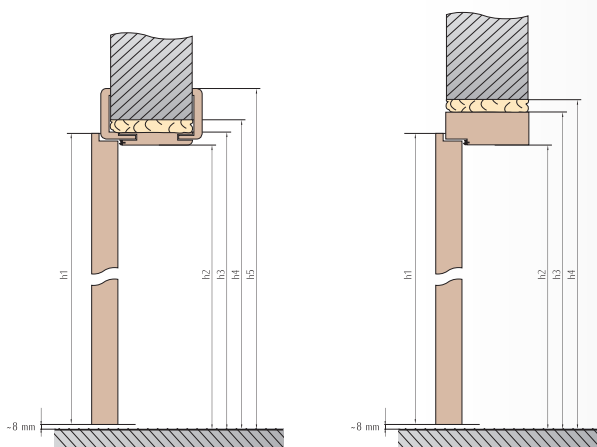

**SYMETRICKÝ ALEBO
ASYMETRICKÝ PODIEL**

- na získanie rozmeru šírky pre asymetrický podiel je potrebné pridať do menšieho rozmeru (napr. 70+70) 100 mm

VENTILAČNÉ PODREZANIE

VENTILAČNÉ OTVORY PLAST*

VENTILAČNÉ OTVORY KOV*