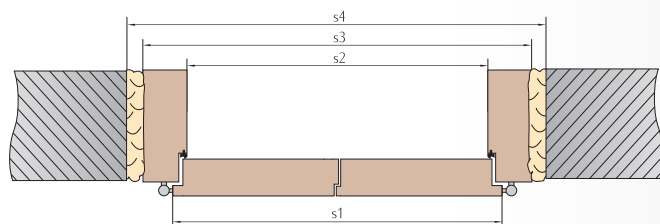

**SYMETRICKÝ ALEBO
ASYMETRICKÝ PODIEL**

- na získanie rozmeru šírky pre asymetrický podiel je potrebné pridať do menšieho rozmeru (napr. 70+70) 100 mm

VENTILAČNÉ PODREZANIE

VENTILAČNÉ OTVORY PLAST*

VENTILAČNÉ OTVORY KOV*