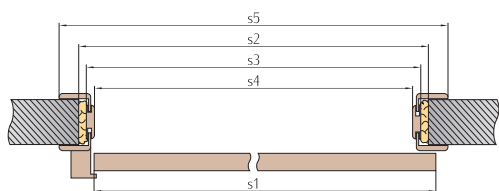

POSUVNÝ SYSTÉM SO ZABUDOVANÍM MÚRU