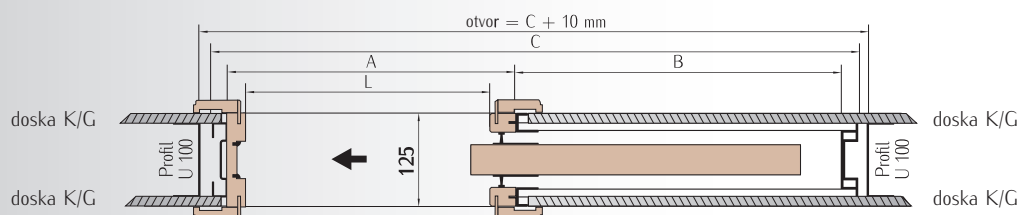

Systém posuvných skrytých dverí v stene bazuje na interiérových bezfalcových dverách – jedno alebo dvojkřídlových firmy Intenso-doors. Konštrukciu systému stanovia kazeta skonštruovaná zo železných profilov, do ktorej sa křídlo schováva počas činnosti "otvárania dverí". Momentálne spolupracujeme s firmou, ktorá dodáva hotové riešenia posuvných skrytých systémov v stene s určením pre dvere Intenso-doors: firma Eclisse.

Dobre zamontovaná kazeta na křídla Intenso-doors

- kazeta rozložená na hrúbku 125 mm
- zabudovanie doskou K/G 12,55 mm

rozмеры казет°

rozмеры крídла°

Kód	Svetlo priechodu L x H	Vonkajšie rozmery C x H1	A	B	Hrúbka steny	Šírka křídla	Výška křídla
G60 Plus	610 x 1975	1350 x 2065	670	640	125	644	1985
G70 Plus	710 x 1975	1550 x 2065	770	740	125	744	1985
G80 Plus	810 x 1975	1750 x 2065	870	840	125	844	1985
G90 Plus	910 x 1975	1950 x 2065	970	940	125	944	1985
G100 Plus	1010 x 1975	2150 x 2065	1070	1040	125	1044	1985

° pre modele TULUZA, MILUZA a ANDORA rozmery šírky křídla je nutné zmenšiť o 26 mm.

Dedikovaná kazeta G70 - G90

VÝBER POSUVNÉHO SYSTÉMU

Distribútor	 DRZWI CHOWANE W ŚCIANE
Využitie	Pre interiérové dvere, bezfalcové jedno alebo dvojkřídlové v laminátoch intenso-Decco®, intenso-Wood®, intenso-Grain® alebo intenso-3D®
Komplet sa skladá z	Kazeta „125“ spolu s kovaním, elementy zárubne v laminátoch intenso-Decco®, intenso-Wood®, intenso-Grain® alebo intenso-3D® - distribuované firmou Eclisse Posuvné křídlo Intenso-doors - distribuované firmou Intenso-doors
Predaj a kontakt	www.eclisse.pl

Systém v kazete
SYSTEM POSUVNÝCH SKRYTÝCH DVERÍ V STENE