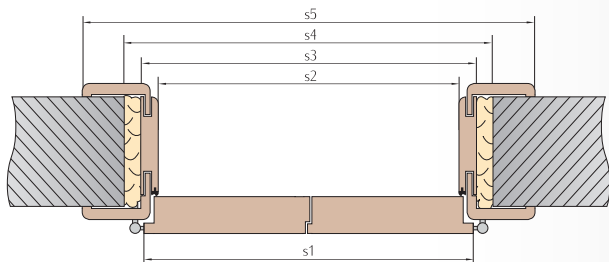

**SYMETRICKÝ ALEBO
ASYMETRICKÝ PODIEL**

- na získanie rozmeru šírky pre asymetrický podiel je potrebné pridať do menšieho rozmeru (napr. 70+70) 100 mm

VENTILAČNÉ PODREZANIE

VENTILAČNÉ OTVORY PLAST*

VENTILAČNÉ OTVORY KOV*