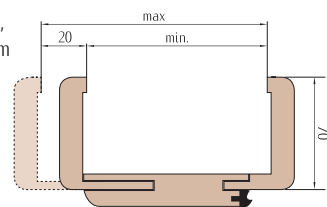

Rozsah regulácie regulovanej zárubne