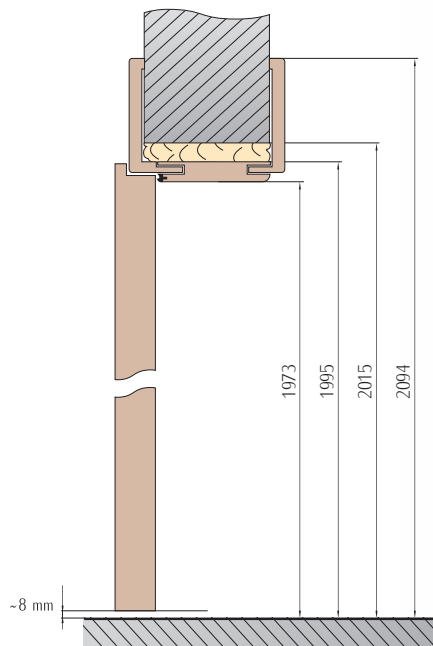

REGULOVANÁ ZÁRUBŇA S VYSOKOU HORNOU LIŠTOU

výška krytia zárubne 2094 mm

Možnosť využitia dodatočných panelov symetricky po oboch stranách zárubne alebo asymetricky – po okreslení strany zárubne (pántovej alebo regulačnej)
Cena 1 ks panela (11 cm) – € 13,83 bez DPH (max. 3 dodatočné panely na stranu).