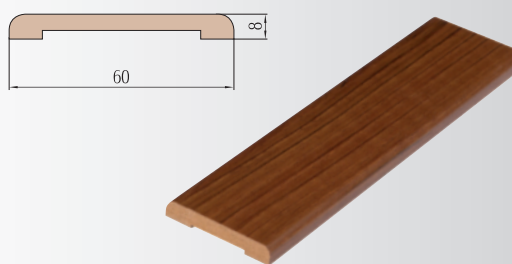

MASKOVACIA LIŠŤA

	lína AVANGARDE lína ELEGANCE lína CLASSIC	lína ECONOMY
Cena kompletu na dvere	€ 17,98 bez DPH € 21,57 s DPH	€ 13,83 bez DPH € 16,60 s DPH

cena za komplet 2 ks x 2,2m a 1 ks 1,15m

ŠTVRŤVÁLČEK

	lína AVANGARDE lína ELEGANCE lína CLASSIC	lína ECONOMY
Cena kompletu na dvere	€ 16,04 bez DPH € 19,25 s DPH	€ 13,83 bez DPH € 16,60 s DPH

cena za komplet 2 ks x 2,2m a 1 ks 1,15m

Sokly sú vyrobené z doski MDF a pokryté laminátmi alebo dyhou vo farbe dverí. Dodatočne majú frézovanie pre káble a uľahčujú montáž.