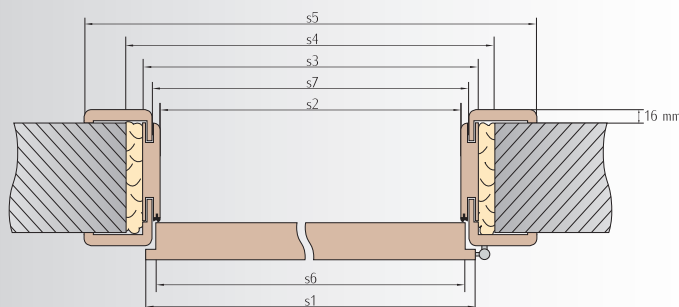

Schéma regulovanej zárubne

šírka dverí	s1	s6	s2	s7	s3°	s5	s4
„60“	644	618	602	624	646	764	700
„70“	744	718	702	724	746	864	800
„80“	844	818	802	824	846	964	900
„90“	944	918	902	924	946	1064	1000

* do rozmeru s3 je nutné pridať hrúbku výstuže zarážky zámku dverí - 22 mm pri falcových regulovaných zárubňach, pri bezfalcových zárubňach je nutné pridať hrúbku výstuže zarážky zámku a objímky na pánty - 44 mm

Avangarde, Elegance, Classic

Economy

Kód výrobku	rozsah regulácie falcových zárubní	rozsah regulácie bezfalcových zárubní	cena bez DPH	cena s DPH	cena bez DPH	cena s DPH
OSR-1	80-99	-				
OSR-2	100-119	95-114				
OSR-3	120-139	115-134				
OSR-4	140-159	135-154				
OSR-5	160-179	155-174				
OSR-6	180-199	175-194				
OSR-7	200-219	195-214				
OSR-8	220-239	215-234				
OSR-9	240-259	235-254				
OSR-10	260-279	255-274				
OSR-11	280-299	275-294				
OSR-12	300-319	295-314				
OSR-13	320-339	315-334				
OSR-14	340-359	335-354				
OSR-15	360-379	355-374				
OSR-16	380-399	375-394				
OSR-17	400-419	395-414				
OSR-18	420-439	415-434				

aktuálne ceny sú dostupné
v katalógu online:
www.intenso-doors.pl

Regulované zárubne sú vykonané z vysokej kvality dosky MDF.

Obsah balenia regulovanej zárubne:

- zrezané na výmer vertikálne panele s pripravenými montážnymi otvormi pod pánty a ich dodatky
- zrezaný na výmer horizontálny panel
- set kovania potrebný na montáž (napr. pánty, montážne zásuvky, konektory, tesnenia a skrutky)
- montážny manuál a záručný list

V ponuke sú dostupné dodatočné varianty regulovaných zárubní:

- do dvojkrídlových dverí neštandardnej šírky za príplatok 30%
- do posuvných dverí, zabudovanie steny:
  - tunel šír. od „60“ do „100“ bez príplatku, cena z tabuľky zárubní
  - tunel šír. nad „100“ do „200“ za príplatok 30%
- do sklenených dverí
- panel s predĺženým o 20 mm pierkovým tesnením:
  - na zárubňu z kolekcií Avangarde, Elegance, Classic, Economy
  - € 41,49 bez DPH / komplet

Montáž sa odporúča vykonať po ukončení murovacích prác, ktoré spôsobujú vysokú vlhkosť v miestnostiach. Krídla a zárubne sú určené na použitie v interiéroch ako interiérové dvere. Nemali by sa používať ako priečka medzi miestnosťami s veľkým teplotným rozdielom a v miestnostiach s vlhkosťou nad 60%.

Regulovaná zárubňa