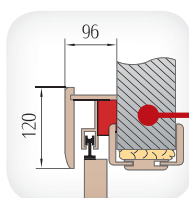

POSUVNÝ SYSTÉM SO ZABUDOVANÍM MÚRU