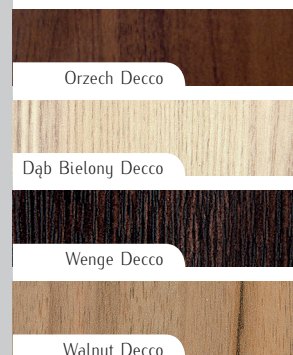

cena: **aktuálne ceny sú dostupné v katalógu online: www.intenso-doors.pl**

intenso®
DOORS
D O O R S

DOSTUPNÉ
FARBY:

intenso-Decco®

W-1

W-2

W-3

W-4