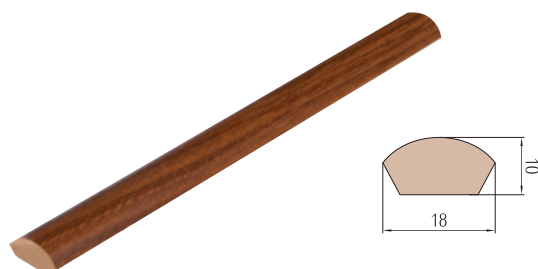

MASKOVACIA LIŠŤA

	lína AVANGARDE lína ELEGANCE lína CLASSIC	lína ECONOMY
Cena kompletu na dvere	€ 17,98 bez DPH € 21,57 s DPH	€ 13,83 bez DPH € 16,60 s DPH

cena za komplet 2 ks x 2,2m a 1 ks 1,15m

ŠTVRŤVÁLČEK

	lína AVANGARDE lína ELEGANCE lína CLASSIC	lína ECONOMY
Cena kompletu na dvere	€ 16,04 bez DPH € 19,25 s DPH	€ 13,83 bez DPH € 16,60 s DPH

cena za komplet 2 ks x 2,2m a 1 ks 1,15m

Sokly sú vyrobené z doski MDF a pokryté laminátmi alebo dyhou vo farbe dverí. Dodatočne majú frézovanie pre káble a uľahčujú montáž.