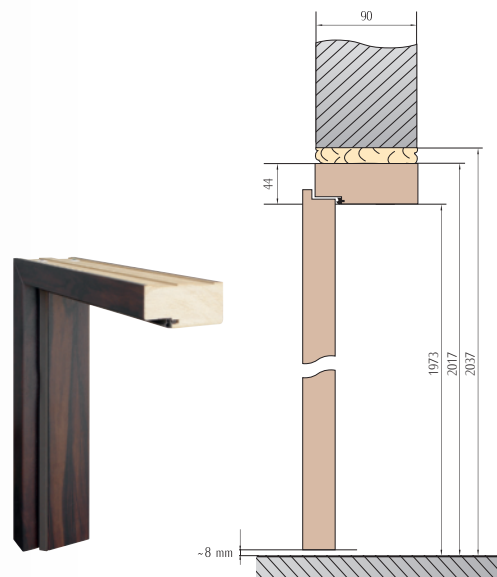

línia AVANGARDE línia ELEGANCE línia CLASSIC	línia ECONOMY
Cena zárubne na dvere	
€ 77,45 bez DPH	€ 69,15 bez DPH
€ 92,94 s DPH	€ 82,98 s DPH

cena za komplet: 2 ks vertikálny základ – 1 balenie
1 ks horizontálny nosník – 1 balenie