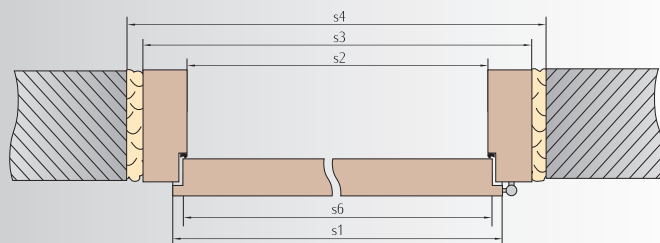

SCHÉMA STÁLEJ ZÁRUBNE

šírka dverí	s1	s6	s2	s3	s4
„60”	644	618	600	688	718
„70”	744	718	700	788	818
„80”	844	818	800	888	918
„90”	944	918	900	988	1018

V prípade zárubní na dvojkridlové dvere do štandardnej ceny treba pripočítať +30%