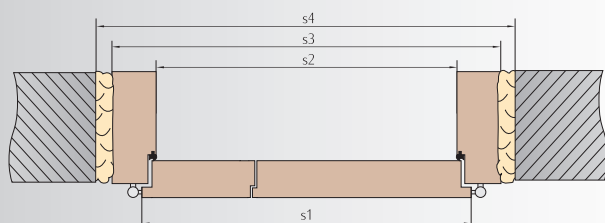

FALCOVÉ DVOJKRÍDLOVÉ

		70+30	80+30	80+40	90+40
Nákres		OSBlok	OSBlok	OSBlok	OSBlok
s1	šírka krídla	1088	1188	1288	1388
s2	šírka v svetle zárubne	1036	1136	1236	1336
s3	vonkajšia šírka zárubne	1124	1224	1324	1424
s4	šírka otvoru v múre	1174	1274	1374	1474

FALCOVÉ DVOJKRÍDLOVÉ

		70+30	80+30	80+40	90+40
Nákres		OSReg	OSReg	OSReg	OSReg
s1	šírka krídla	1088	1188	1288	1388
s2	šírka v svetle zárubne	1036	1136	1236	1336
s3	vonkajšia šírka zárubne	1080	1180	1280	1380
s4	šírka otvoru v múre	1130	1230	1330	1430
s4	šírka krytia zárubne	1198	1298	1398	1498