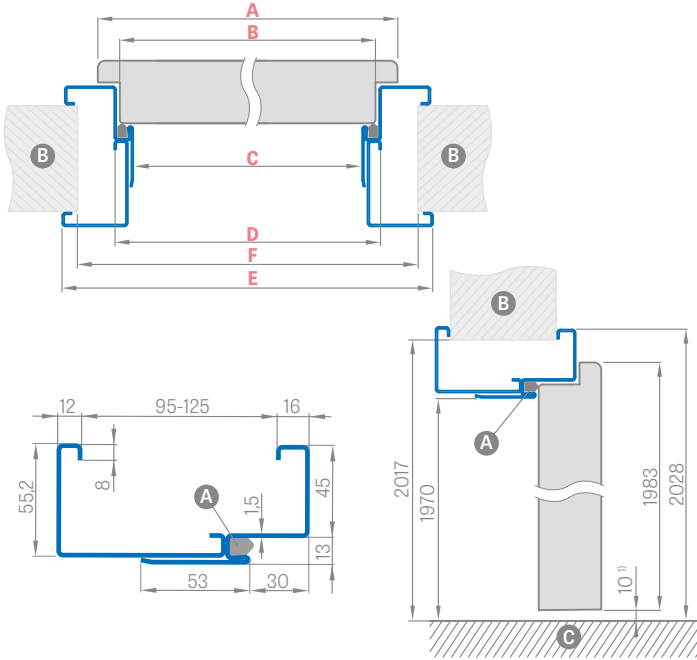

OCELOVÁ ZÁRUBEŇ

PRO RÁMOVÁ, DESKOVÁ A SKLENĚNÁ KŘÍDLA

NASTAVITELNÁ OCELOVÁ ZÁRUBEŇ (PŘEKRYVNÁ), plech o síle 1,5 mm

svařovaná a lakovaná barvami RAL 9003, 9010, 9016, 8003, 8017, 7016, 7022, 7047, 1001