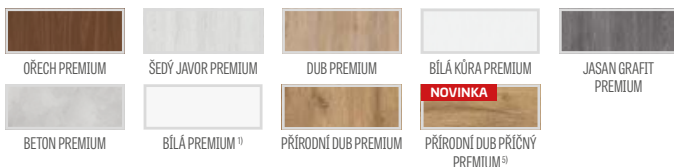

PREMIUM

DOSTUPNÁ ŘEŠENÍ ³⁾ (str. 135-143)

DRUHY POVRCHOVÉ ÚPRAVY HRAN