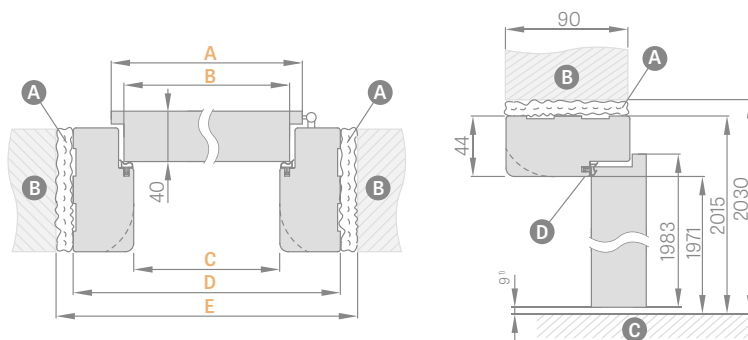

### SCHÉMA PEVNÉ ZÁRUBNĚ STAND a SOFT

<sup>1)</sup> přípustná odchylka vyplývající z rozměrové tolerance rámu +/- 3 mm (doporučujeme před instalací zkontrolovat)

Šířka dveří	A	B	C	D	E
„60°	644	618	604	692	722
„70°	744	718	704	792	822
„80°	844	818	804	892	922
„90°	944	918	904	992	1022
„100°	1044	1018	1004	1092	1122
„110°	1144	1118	1104	1192	1222