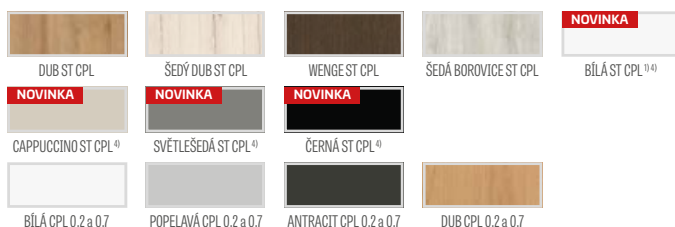

KONSTRUKCE

- polodrážkové, reverzní nebo bezdrážkové křídlo
- rám z desky MDF pokrytý dvěma deskami HDF s fóliemi GREKO a FINISH
- vnitřní dřevěný rám (boční, horní a spodní tvoří deska MDF), je pokrytý dvěma deskami HDF s fólií CPL a PREMIUM
- stabilizační "voštinová" výplň nebo plná výplň za příplatek
- volitelně, za příplatek, horní panely pro rozšíření zárubní - str. 134

POVRCHOVÁ ÚPRAVA

- deska HDF s fólií
- hrana křídla vyrobená technologií SOFT nebo STANDARD.
- Lamináty CPL 0,2 a 0,7 jsou dostupné pouze u hrany STANDARD, která je pokryta hranovací páskou ABS pouze v barvě křídla nebo za příplatek standardní černou páskou
- reverzní křídlo je k dispozici pouze s hranou STANDARD a ve fólii GREKO, PREMIUM a ST CPL
- hrana křídla (povrchová úprava standard nebo bezdrážková hrana) je pokrytá hranovací páskou v barvě plochy křídla nebo volitelně v černé hladké (v barvě PŘÍRODNÍ PRÍČNÝ DUB PREMIUM jsou hrany černé s příčnou strukturou)

KOVÁNÍ

- tři čepové závěsy zašroubované do polodrážkového křídla
- tři závěsy skryté v bezdrážkovém dveřním křídle a dva závěsy v reverzním křídle ve stříbrné barvě (volitelně za příplatek v černé barvě); závěsy jsou dodávány se zárubní a jsou zahrnuty v její ceně
- zámek zásuvkový v polodrážkovém křídle a magnetický zámek v bezdrážkovém nebo reverzním křídle: na klíč, na patentní vložku, ekonomický nebo s blokadou ve stříbrné barvě; volitelně černý magnetický zámek za příplatek

PROSKLENÍ

- standardně tvrzené sklo decormat - mléčné, čiré nebo za příplatek VSG 221 mléčné bezpečnostní sklo oboustranně hladké
- možná je změna zasklení z přední strany (AWERS standardní) na zadní stranu (REVERS)

FINISH a GREKO	PREMIUM a ST CPL	CPL 0,2	CPL 0,7
3397 Kč* / 4110 Kč**	4460 Kč* / 5397 Kč**	6101 Kč* / 7382 Kč**	7627 Kč* / 9229 Kč**

FINISH

GREKO

CPL