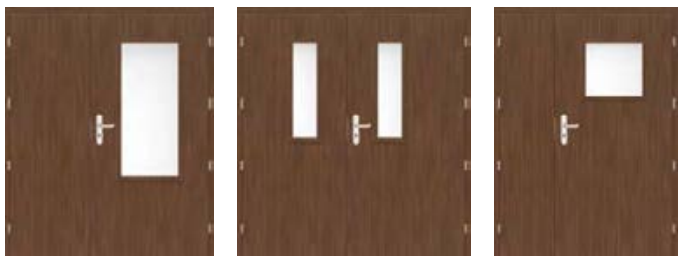

LEDA EI 30, EI 60

DVOUKŘÍDLÉ

LEDA 3 „90E°
+ pasivní křídlo „60“

LEDA 6 „90E°
+ pasivní křídlo „80“

LEDA 4 „90E°
+ přídavné křídlo „40“

DVOUKŘÍDLOVÉ DVEŘE LEDA EI 30 a EI 60

- Dvoukřídlové dveře se vyrábí na základě modelů LEDA EI 30 a EI 60 s následujícími vlastnostmi: barva, povrchová úprava (STANDARD);
- Pasivní křídlo se vyrábí ve verzích:
  - plné v šířích „60“, „70“, „80“
  - prosklené typu 5, 6, 7, 8 pro EI 30 a prosklené typu 6 a 8 pro EI 60
- Přídavné křídlo se vyrábí v šířích „30“, „40“ a „50“ a v každé variantě jako křídlo plné hladké;
- Pasivní a přídavné křídlo je vybaveno dveřními zástrčkami a západkami, nemá uzavírací lišty.

DOSTUPNÉ ŠÍŘKY AKTIVNÍCH KŘÍDEL V ZÁVISLOSTI NA TYPU PROTIPOŽÁRNÍCH DVEŘÍ

LEDA	LEDA typ zasklení 3	LEDA typ zasklení 4	LEDA typ zasklení 5
EL30 EL60 80 90E 100	EL30 90E 100	EL30 EL60 90E 100	EL30 80 90E 100
LEDA typ zasklení 6	LEDA typ zasklení 7	LEDA typ zasklení 8	
EL30 EL60 80 90E 100	EL30 80 90E 100	EL30 EL60 80 90E 100	

DOSTUPNÉ ŠÍŘKY PASIVNÍCH KŘÍDEL V ZÁVISLOSTI NA TYPU PROTIPOŽÁRNÍCH DVEŘÍ

LEDA	LEDA typ zasklení 5	LEDA typ zasklení 6
EL30 EL60 60 70 80	EL30 70 80	EL30 EL60 70 80
LEDA typ zasklení 7	LEDA typ zasklení 8	
EL30 70 80	EL30 EL60 70 80	

CENA DVOUKŘÍDLOVÝCH DVEŘÍ

Cena má dvě části:

- aktivní část = cena jednokřídlových plných dveří plus případné příplatky platné pro jednokřídlové dveře
- pasivní část = cena 17619 Kč*/ 21319 Kč** za plnou verzi (včetně přídavného křídla) plus příplatky platné pro jednokřídlové dveře

DOSTUPNÉ ŠÍŘKY KŘÍDEL

aktivní křídlo **80 90E 100** + pasivní křídlo **60 70 80**
aktivní křídlo **80 90E 100** + plné hladké přídavné křídlo **30 40 50**

	PROTIPOŽÁRNÍ DVOUKŘÍDLOVÉ DVEŘE DŘEVĚNÁ ZÁRUBEŇ							
	„110“	„120“	„130“	„140“	„150“	„160“	„170“	„180“
A Šířka aktivního křídla	860	860 | 960	860 | 960 | 1060	860 | 960 | 1060	860 | 960 | 1060	860 | 960 | 1060	960 | 1060	1060
B Šířka pasivního nebo přídavného křídla	347	447 | 347	547 | 447 | 347	647 | 547 | 447	747 | 647 | 547	847 | 747 | 647	847 | 747	847
C šířka světlosti zárubně (mm)	1170	1270	1370	1470	1570	1670	1770	1870
F Vnější šířka zárubně	1278	1378	1478	1578	1678	1778	1878	1978
E šířka otvoru ve zdi	1310	1410	1510	1610	1710	1810	1910	2010