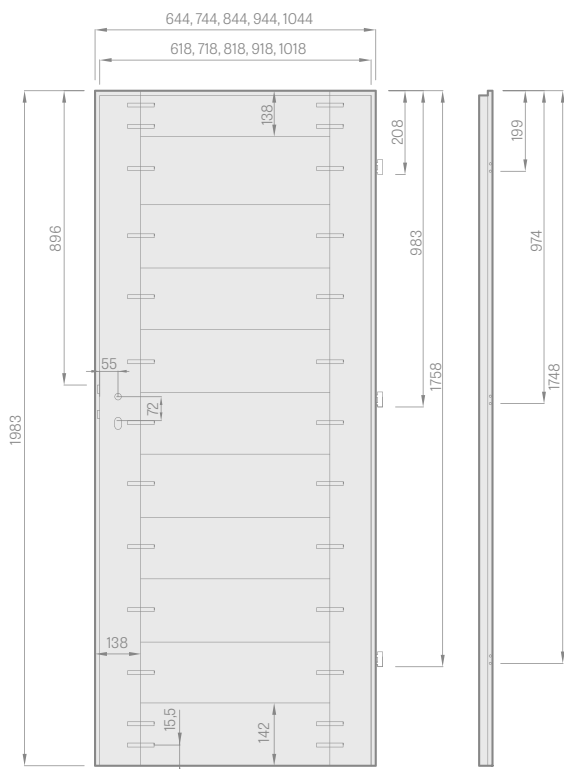

RÁMOVÉ KŘÍDLO STILE

polodrážkové křídlo