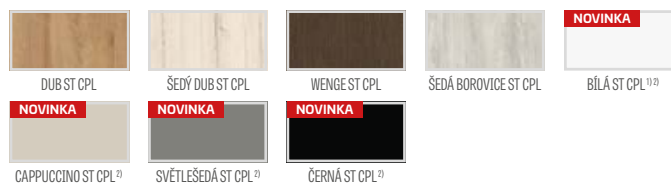

CPL

PODLAHOVÉ LIŠTY

PODLAHOVÁ LIŠTA

- délka 2,40 mb
- s fólií cena za ks 364 Kč*/ 440 Kč**
- lakovaná cena za ks 737 Kč*/ 892 Kč**

- Podlahová lišta je vyrobena z desky MDF desky odolné proti vlhkosti. Dostupná: lak BÍLÝ TITANOVÝ UV, fólie GREKO, ST CPL, PREMIUM a v podkladové fóliipro barevný lak.
- Způsob montáže - lepení na stěnu