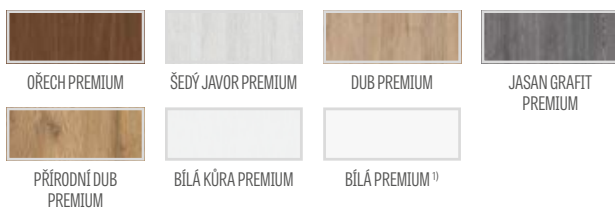

PREMIUM

5781 Kč*/ 6995 Kč**

CPL

5781 Kč*/ 6995 Kč**