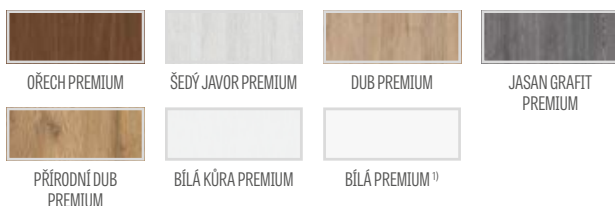

PREMIUM

5781 Kč* / 6995 Kč**

CPL

5781 Kč* / 6995 Kč**