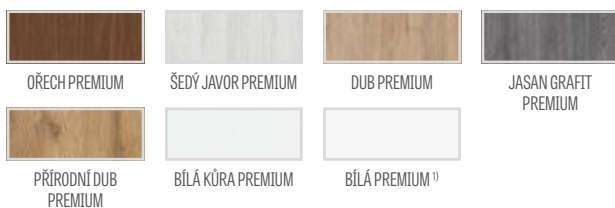

PREMIUM

6301 Kč* / 7624 Kč**

CPL

6301 Kč* / 7624 Kč**