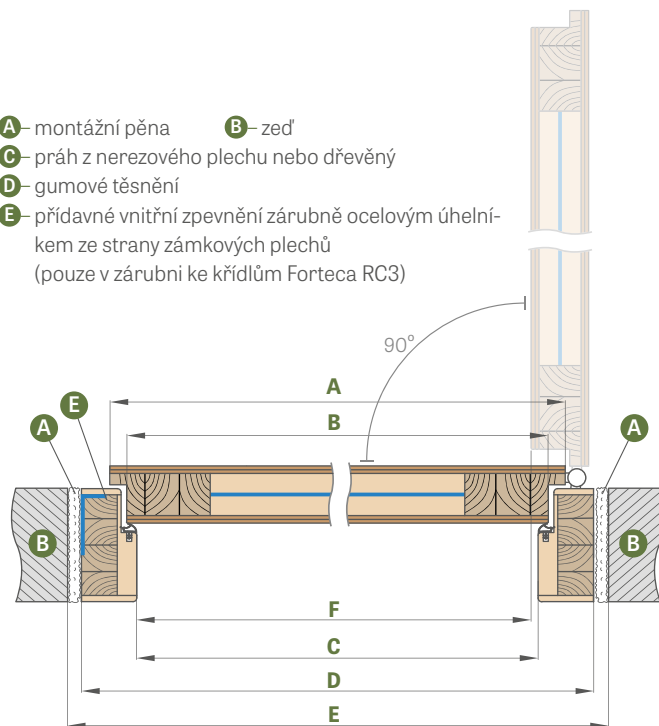

## OBLOŽENÍ ZDI po 40 cm

(neobsahuje úhelník se sponami, který je za příplatek)

- A** – montážní pěna
- B** – zed
- C** – práh z nerezového plechu nebo dřevěný
- D** – gumové těsnění
- E** – přídatné vnitřní zpevnění zárubně ocelovým úhelníkem ze strany zámkových plechů (pouze v zárubni ke křídům Forteca RC3)