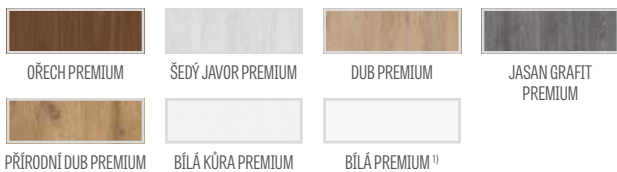

CPL

5781 Kč* / 6995 Kč**