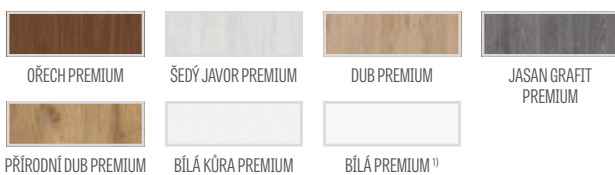

CPL

5547 Kč* / 6712 Kč**