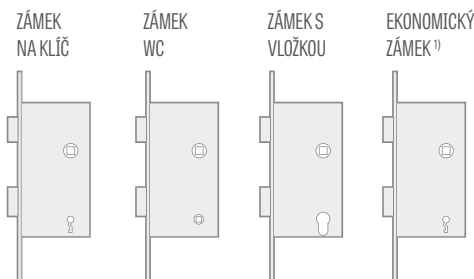

KOVÁNÍ – ZÁSUVKOVÉ ZÁMKY

VZDÁLENOST MEZI ZÁMKY

1. V polodrážkových křídlech činí vzdálenost mezi zámkou u zásvukového zámku na klíč, WC zámku a vložkového zámku 72 mm.

2. V bezdrážkových a reverzních křídlech tato vzdálenost činí:

– klíč a WC odstup 90 mm

– vložka odstup 85 mm

U WC zámků je otvor pro zámeček čtvercový o délce strany:

– norma PL: 4 mm

– norma CZ: 6 mm

¹⁾ použitý zámeček na klíč bez vrtání otvoru v křídle