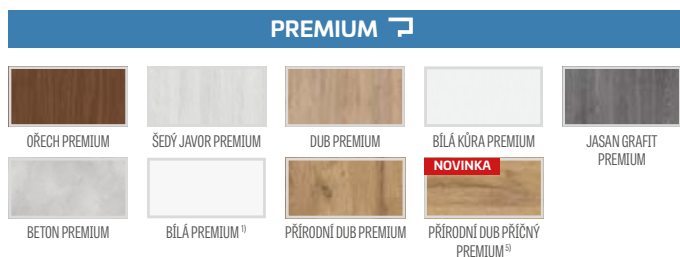

kukátko	156 Kč*/ 189 Kč**
PRÁH Z TVRDÉHO DŘEVA (bezbarvý lak) s těsněním šířky 55 mm nebo práh z nerezové oceli s těsněním	754 Kč*/ 912 Kč**
práh z tvrdého dřeva (bezbarvý lak) k nastavitelné zárubni	viz tabulka str. 111
zavírač dveří v barvách: stříbrná, černá, bílá, bronzová	2357 Kč*/ 2852 Kč**
zpevnění pod zavírač dveří	243 Kč*/ 294 Kč**
vysouvací těsnění ²⁾	1057 Kč*/ 1279 Kč**
zkrácení křídla s dřevěnou zárubní max. 8 cm a s ocelovou max. 6 cm po 1 cm nebo výrobek v normě CZ	1179 Kč*/ 1427 Kč**
černá povrchová úprava hran dveřního křídla	589 Kč*/ 713 Kč**
křídlo nebo paket „100“	711 Kč*/ 860 Kč**
vložka 30/45	355 Kč*/ 430 Kč**
vložka s koulí 30G/45 nebo 30/45G	537 Kč*/ 650 Kč**
vložka 30/45 a vložka s koulí 30G/45 nebo 30/45G v systému jednoho klíče	1005 Kč*/ 1216 Kč**
kovové kryty pro závěsy: kartáčovaný nikl, patina, leštěný chrom, leštěná mosaz, bílá a černá; cena za komplet pro 1 závěs	113 Kč*/ 137 Kč**
klika ESSEN (nikl satén, patina, černá)	711 Kč*/ 860 Kč**
horní rozeta ESSEN (nikl satén, patina, černá)	260 Kč*/ 315 Kč**
intarzie LUX; verze k výběru str. 80-81	2141 Kč*/ 2591 Kč** 3207 Kč*/ 3880 Kč** (intarzie LUX 315)
příplatek za dveře HERSE SET AKUSTIC 39 dB (připočítaný k paketům nebo křídům GOLD a SILVER)	4273 Kč*/ 5170 Kč**
úhelník se třemi sponami umožňuje zvětšit rozsah nastavení o 20 mm.	1179 Kč*/ 1427 Kč** (CPL 0,2 - 1768 Kč*/ 2139 Kč**)
magnetický nárazník ²⁾ NOVINKA	1057 Kč*/ 1279 Kč**
lišťový zámek se zástrčkou s vícebodovým zamykáním se dvěma zámky	2669 Kč*/ 3229 Kč**