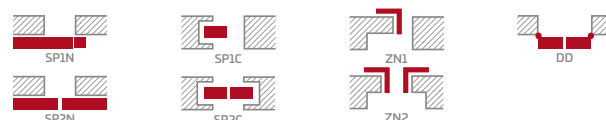

DOSTUPNÁ ŘEŠENÍ (str. 135-143)

DOSTUPNÉ ŠÍŘKY KŘÍDEL

60 70 80 90 100

PŘÍPLATKY

vrtání průchozích otvorů pro kliky (tzv. dělené kliky) z výroby zdarma, pokud je objednáno jako komplet s křídlem. ^{NOVINKA}

zdarma

ventilační podříznutí	243 Kč* / 294 Kč**
objímky z plastu se vzhledem dřeva (4 ks)	182 Kč* / 220 Kč**
kovové objímky kulaté a hranaté (4 ks); povrchová úprava: kartáčovaný nikel, patina, bílá a černá	945 Kč* / 1143 Kč**
ventilační mřížka (pouze pro křídla o šířích: 80, 90, 100)	243 Kč* / 294 Kč**
polodrážkové a bezdrážkové křídlo „100“	477 Kč* / 577 Kč**

lepené sklo VSG 221 mléčné nebo černé^{NOVINKA} bezpečnostní sklo, oboustranně hladké

HYACINT 1	1881 Kč* / 2276 Kč**
HYACINT 2	1300 Kč* / 1573 Kč**
HYACINT 3	1647 Kč* / 1993 Kč**
HYACINT 4	676 Kč* / 818 Kč**
HYACINT 5	1300 Kč* / 1573 Kč**
HYACINT 6	2184 Kč* / 2643 Kč**
HYACINT 7	676 Kč* / 818 Kč**

kovové kryty pro závěsy v polodrážkovém dveřním křídle (barva: kartáčovaný nikel, patina, leštěný chrom, leštěná mosaz, bílá a černá); cena za komplet pro 1 závěs

113 Kč* / 137 Kč**

vysouvací těsnění²⁾ 1057 Kč* / 1279 Kč**

změna na magnetický zámeček v černé barvě pro bezdrážkové křídla 243 Kč* / 294 Kč**

magnetický nárazník²⁾ ^{NOVINKA} (dostupný v šesti barvách str. 132)

1057 Kč* / 1279 Kč**

* CENA NETTO, ** CENA BRUTTO, */** Cena se týká křídla a nezahrnuje kliky a zárubni

¹⁾ hladká bílá fólie, která napodobuje lakovaný povrch

²⁾ použití nárazníku vylučuje použití vysouvacího těsnění a naopak.

³⁾ speciální povrch AntiFinger^{NOVINKA} snižuje stupeň znečištění a stop po otiscích prstů