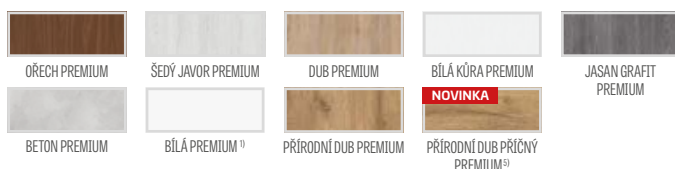

PREMIUM

* CENA NETTO, ** CENA BRUTTO, **/* Cena se týká křídla a nezahrnuje kliky a zárubně

PŘÍPLATKY

reverzní křídlo (nedostupné v CPL 0,2 a 0,7)	2357 Kč* / 2852 Kč**
výplň plnou deskou (v ceně je zahrnut standardně používaný třetí závěs křídla)	1101 Kč* / 1332 Kč**
zpevnění pod zavírač dveří	243 Kč* / 294 Kč**
zavírač dveří v barvách: stříbrná, černá, bílá, bronzová	2357 Kč* / 2852 Kč**
přídavný dolní trámeček (možnost zkrácení podle vlastní potřeby max. o 8 cm)	243 Kč* / 294 Kč**
ventilační podříznutí nebo ventilační mřížka	243 Kč* / 294 Kč**
plastové objímky	182 Kč* / 220 Kč**
kovové objímky kulaté a hranaté (4 ks); povrchová úprava: kartáčovaný nikl, patina, bílé a černé	945 Kč* / 1143 Kč**
křídlo polodrážkové a bezdrážkové „100“ (v ceně je zahrnut standardně používaný třetí závěs křídla)	477 Kč* / 577 Kč**
lepené sklo VSG 221 mléčné, oboustranně hladké cena za 1 kus tabule	243 Kč* / 294 Kč**
vysouvací těsnění³⁾	1057 Kč* / 1279 Kč**
kovové kryty pro závěsy v polodrážkovém dveřním křídle (barva: kartáčovaný nikl, patina, leštěný chrom, leštěná mosaz, bílá a černá)	113 Kč* / 137 Kč** cena za komplet na 1 závěs
černá povrchová úprava hran dveřního křídla	589 Kč* / 713 Kč**
změna na magnetický zámek v černé barvě u bezdrážkových a reverzních křídla	243 Kč* / 294 Kč**
magnetický nárazník³⁾ NOVINKA (dostupný v šesti barvách str. 132)	1057 Kč* / 1279 Kč**

DOSTUPNÉ ŠÍŘKY KŘÍDEL

60 70 80 90 100