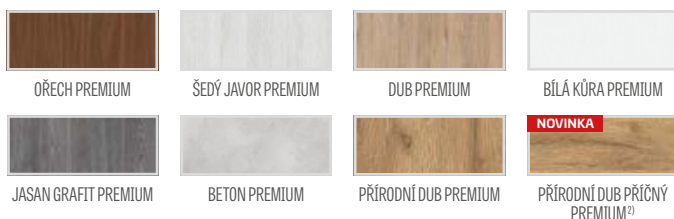

PREMIUM

PAKET GOLD PAKET SILVER

křídlo s pevnou dřevěnou zárubní, prahem z nerezové oceli a s kováním ¹⁾
křídlo s pevnou dřevěnou zárubní, prahem z nerezové oceli, bez kování ¹⁾

FRÉZOVÁNÍ

DOSTUPNÉ ŠÍŘKY KŘÍDEL

80N 80 90E 100

DRUHY POVRCHOVÉ ÚPRAVY HRAN

¹⁾ sestava kování: klika ESSEN nikl satén, horní rozeta, vložky v systému jednoho klíče (horní s koulí), kukátko (bez navrtaného otvoru)
²⁾ dostupný od 01.04.2022