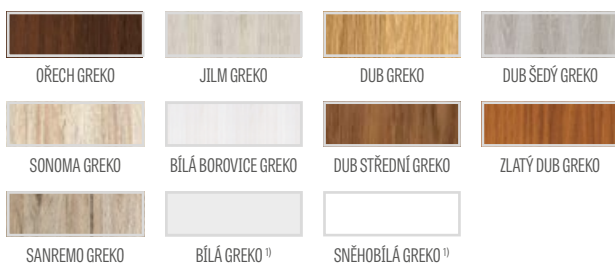

GREKO

4368 Kč* / 5285 Kč**

PREMIUM

5547 Kč* / 6712 Kč**