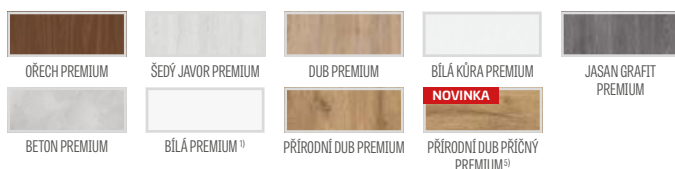

PREMIUM

* CENA NETTO, ** CENA BRUTTO, */** Cena se týká křídla a nezahrnuje kliky a zárubně

PŘÍPLATKY

reverzní křídlo (nedostupné v CPL 0,2 a 0,7)	2357 Kč* / 2852 Kč**
výplň plnou deskou (v ceně je zahrnut standardně používaný třetí závěs křídla)	1101 Kč* / 1332 Kč**
zpevnění pod zavírač dveří	243 Kč* / 294 Kč**
zavírač dveří v barvách: stříbrná, černá, bílá, bronzová	2357 Kč* / 2852 Kč**
přídavný dolní trámeček (možnost zkrácení podle vlastní potřeby max. o 8 cm)	243 Kč* / 294 Kč**
ventilační podříznutí nebo ventilační mřížka	243 Kč* / 294 Kč**
kovové objímky kulaté a hranaté (4 ks); povrchová úprava: kartáčovaný nikl, patina, bílé a černé	945 Kč* / 1143 Kč**
plastové objímky	182 Kč* / 220 Kč**
křídlo polodrážkové a bezdrážkové „100“ (v ceně je zahrnut standardně používaný třetí závěs křídla)	477 Kč* / 577 Kč**
lepené sklo VSG 221 mléčné sklo	243 Kč* / 294 Kč**
SORANO 1, 2 cena za 1 ks skla	537 Kč* / 650 Kč**
SORANO 4, 5, 6, 7 cena za 1 ks skla	355 Kč* / 430 Kč**
SORANO 9, 10, 11 cena za 1 ks skla	1057 Kč* / 1279 Kč**
vysouvací těsnění³⁾	113 Kč* / 137 Kč**
kovové kryty pro závěsy v polodrážkovém dveřním křídle (barva: kartáčovaný nikl, patina, leštěný chrom, leštěná mosaz, bílá a černá) cena za komplet na 1 závěs	589 Kč* / 713 Kč**
černá povrchová úprava hran dveřního křídla	243 Kč* / 294 Kč**
změna na magnetický zámek v černé barvě u bezdrážkových a reverzních křidel	1057 Kč* / 1279 Kč**
magnetický nárazník³⁾ NOVINKA (dostupný v šesti barvách str. 132)	

DOSTUPNÉ ŠÍŘKY KŘIDEL

60 70 80 90 100