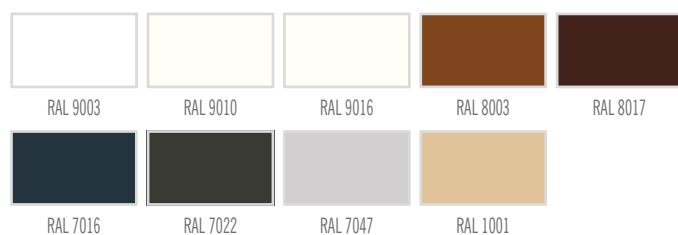

RAL

* CENA BEZ DPH, ** CENA S DPH

OCELOVÁ NASTAVITELNÁ ZÁRUBEŇ HERSE SET

svařovaná s nátěrem barvami RAL 9003, 9010, 9016, 8003, 8017, 7016, 7022, 7047, 1001

cena: **5226 Kč*** / **6323 Kč****