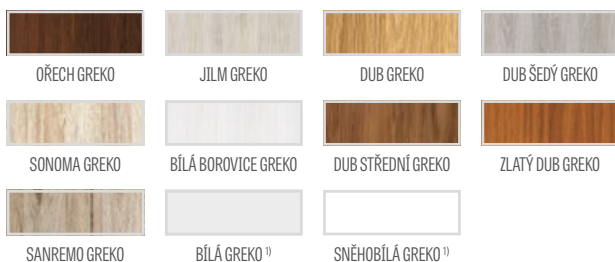

FRAGI 4, fólie OŘECH GREKO, klikka DECO

KONSTRUKCE

- polodrážkové vyrobené rámovou technologií STILE
- vertikální rámové sloupky z desky MDF pokryté fólií GREKO a CPL s povrchovou úpravou AntiFinger **NOVINKA** a vertikální rámové sloupky z vrstvě lepeného dřeva pokryté tenkými deskami HDF s fólií PREMIUM nebo CPL bez povrchové úpravy AntiFinger
- volitelně, za příplatek, horní panely pro rozšíření zárubní - str. 134

KOVÁNÍ

- tři stříbrné dvoučepové závěsy s vodorovným nastavováním v polodrážkovém křídle
- západkový zámek na klíč, s patentní vložkou, ekonomický nebo s blokadou

PROSKLENÍ

- tvrzené sklo 8 mm nebo tvrzené a lepené sklo VSG /ESG 441 mléčné nebo černé bezpečnostní sklo, oboustranně hladké (modely Fragi 15 a Fragi 16)
- možná je změna zasklení z přední strany (AWERS standardní) na zadní stranu (REVERS)

DOSTUPNÁ ŘEŠENÍ (str. 144-146)

DOSTUPNÉ ŠÍŘKY KŘÍDEL

60 70 80 90

PŘÍPLATKY

vrtnání průchozích otvorů pro kliky (tzv. dělené kliky) z výroby zdarma, pokud je objednáno jako komplet s křídlem. **NOVINKA**

zdarma

ventilační podříznutí	243 Kč*/ 294 Kč**
kovové kryty na závěsy v polodrážkovém křídle (barva: kartáčovaný nikel, patina, leštěný chrom, leštěná mosaz, bílá a černá); cena za komplet pro 1 závěs	113 Kč*/ 137 Kč**
magnetický nárazník NOVINKA (dostupný v šesti barvách str. 132)	1057 Kč*/ 1279 Kč**

Upozornění:

Uvedený nákras dveří se týká výhradně šířky křídla „80“. U ostatních šířek v modelu FRAGI 1 jsou mírné rozdíly v proporcích nákrasu. Podrobné informace a fotografie najdete na našich webových stránkách www.erkado.pl

STANDARDNÍ ZASKLENÍ „AWERS“

ZASKLENÍ „REVERS“ NA OBJEDNÁVKU

G strana hladká; **M** strana matová s dekorací

GREKO

PREMIUM

CPL

Rám MDF pro fólie GREKO a CPL s povrchovou úpravou AntiFinger **NOVINKA**