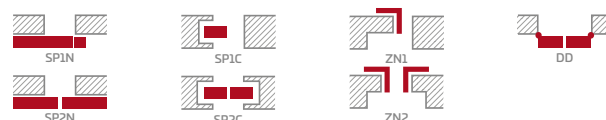

DOSTUPNÁ ŘEŠENÍ³⁾ (str. 135-143)

DOSTUPNÉ ŠÍŘKY KŘÍDEL

60 70 80 90 100