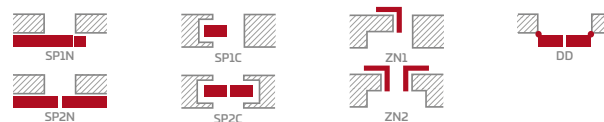

DOSTUPNÁ ŘEŠENÍ (str. 135-143)

DOSTUPNÉ ŠÍŘKY KŘÍDEL

60 70 80 90 100

PŘÍPLATKY

vrtání průchozích otvorů pro kliky (tzv. dělené kliky) z výroby zdarma, pokud je objednáno jako komplet s křídlem. **NOVINKA**

zdarma

ventilační podříznutí	243 Kč* / 294 Kč**
objímky z plastu se vzhledem dřeva (4 ks)	182 Kč* / 220 Kč**
kovové objímky kulaté a hranaté (4 ks); povrchová úprava: kartáčovaný nikel, patina, bílá a černá	945 Kč* / 1143 Kč**
ventilační mřížka (pouze pro křídla o šířích: 80, 90, 100)	243 Kč* / 294 Kč**
polodrážkové a bezdrážkové křídlo „100“	477 Kč* / 577 Kč**
lepené sklo VSG 221 mléčné nebo černé bezpečnostní sklo, oboustranně hladké	
LEVANDULE 1 a 7.....	2297 Kč* / 2779 Kč**
LEVANDULE 2 a 5.....	771 Kč* / 933 Kč**
LEVANDULE 4 a 6.....	1534 Kč* / 1856 Kč**
LEVANDULE 8.....	1127 Kč* / 1364 Kč**
LEVANDULE 9.....	104 Kč* / 126 Kč**

kovové kryty pro závěsy v polodrážkovém dveřním křídle (barva: kartáčovaný nikel, patina, leštěný chrom, leštěná mosaz, bílá a černá); cena za komplet pro 1 závěs 113 Kč* / 137 Kč**

vysouvací těsnění ²⁾ 1057 Kč* / 1279 Kč**

změna na magnetický zámeček v černé barvě pro bezdrážkové křídla 243 Kč* / 294 Kč**

magnetický nárazník ²⁾ **NOVINKA** 1057 Kč* / 1279 Kč** (dostupný v šesti barvách str. 132)

* CENA NETTO, ** CENA BRUTTO, */** Cena se týká křídla a nezahrnuje kliky a zárubni