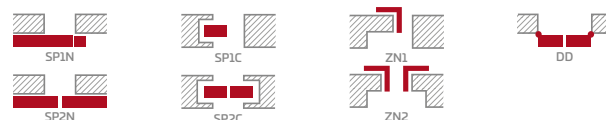

DOSTUPNÁ ŘEŠENÍ (str. 135-143)

DOSTUPNÉ ŠÍŘKY KŘÍDEL

60 70 80 90 100

Montážní video MISKANT 2:
<https://youtu.be/habWXYCI98c>

PŘÍPLATKY

vrtní průchozích otvorů pro kliky (tzv. dělené kliky) z výroby zdarma, pokud je objednáno jako komplet s křídlem. **NOVINKA**

zdarma

ventilační podříznutí	243 Kč* / 294 Kč**
objímky z plastu se vzhledem dřeva (4 ks)	182 Kč* / 220 Kč**
kovové objímky kulaté a hranaté (4 ks); povrchová úprava: kartáčovaný nikl, patina, bílá a černá	945 Kč* / 1143 Kč**
ventilační mřížka (pouze pro křídla o šířích: 80, 90, 100)	243 Kč* / 294 Kč**
polodrážkové a bezdrážkové křídlo „100“	477 Kč* / 577 Kč**
kovové kryty pro závěsy v polodrážkovém dveřním křídle (barva: kartáčovaný nikl, patina, leštěný chrom, leštěná mosaz, bílá a černá); cena za komplet pro 1 závěs	113 Kč* / 137 Kč**
vysouvací těsnění ²⁾	1057 Kč* / 1279 Kč**
změna na magnetický zámek v černé barvě pro bezdrážkové křídla	243 Kč* / 294 Kč**
magnetický nárazník ²⁾ NOVINKA (dostupný v šesti barvách str. 132)	1057 Kč* / 1279 Kč**