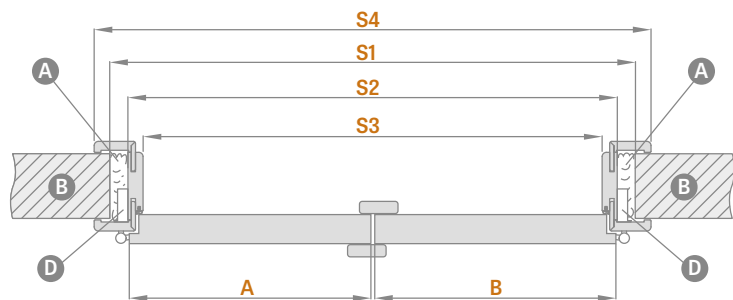

DVEŘE DVOUKŘÍDLÉ

POLODRÁŽKOVÉ

DVOUKŘÍDLÉ DVEŘE S POLODRÁŽKOU S NASTAVITELNOU ZÁRUBNÍ

A – pěna B – zeď C – podlaha D – sedlo závěsu

nastavitelná zárubeň	DVEŘE DVOUKŘÍDLÉ											
	,90"	,100"	,110"	,120"	,130"	,140"	,150"	,160"	,170"	,180"	,190"	
A+B	Šířka dveřního křídla	988	1088	1188	1288	1388	1488	1588	1688	1788	1888	1988
S1	šířka otvoru ve zdi	1034	1134	1234	1334	1434	1534	1634	1734	1834	1934	2034
S2	Vnější šířka zárubně	994	1094	1194	1294	1394	1494	1594	1694	1794	1894	1994
S3	šířka světlosti zárubně	950	1050	1150	1250	1350	1450	1550	1650	1750	1850	1950
S4	Šířka zakrytí zárubně maskovací pás 6 cm / pás 8 cm	1092 / 1132	1192 / 1232	1292 / 1332	1392 / 1432	1492 / 1532	1592 / 1632	1692 / 1732	1792 / 1832	1892 / 1932	1992 / 2032	2092 / 2132
H1	Výška křídla dveří	1983	1983	1983	1983	1983	1983	1983	1983	1983	1983	1983
H2	Výška otvoru ve zdi	2013	2013	2013	2013	2013	2013	2013	2013	2013	2013	2013
H3	Vnější výška zárubně	1993	1993	1993	1993	1993	1993	1993	1993	1993	1993	1993
H4	výška světlosti zárubně	1971	1971	1971	1971	1971	1971	1971	1971	1971	1971	1971
H5	Výška zakrytí zárubně maskovací pás 6 cm / pás 8 cm	2042 / 2062	2042 / 2062	2042 / 2062	2042 / 2062	2042 / 2062	2042 / 2062	2042 / 2062	2042 / 2062	2042 / 2062	2042 / 2062	2042 / 2062