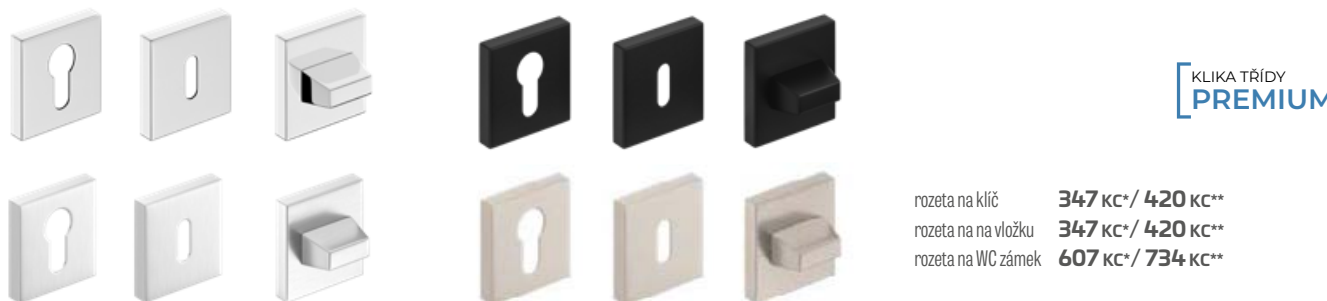

matná černá  
1014 Kč\* / 1227 Kč\*\*

roseta na klíč 347 Kč\* / 420 Kč\*\*  
roseta na na vložku 347 Kč\* / 420 Kč\*\*  
roseta na WC zámek 607 Kč\* / 734 Kč\*\*

KLIKA TŘÍDY  
**PREMIUM**