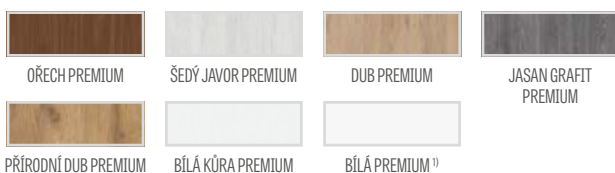

CPL

6621 Kč* / 8011 Kč**