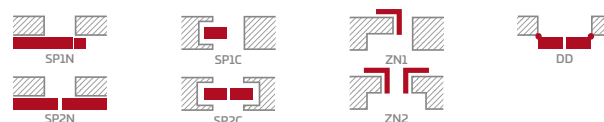

DOSTUPNÁ ŘEŠENÍ (str. 135-143)

DOSTUPNÉ ŠÍŘKY KŘÍDEL

60 70 80 90 100

PŘÍPLATKY

vrtání průchozích otvorů pro kliky (tzv. dělené kliky) z výroby zdarma, pokud je objednáno jako komplet s křídlem. **NOVINKA**

zdarma

ventilační podříznutí	243 Kč*/ 294 Kč**
objímky z plastu se vzhledem dřeva (4 ks)	182 Kč*/ 220 Kč**
kovové objímky kulaté a hranaté (4 ks); povrchová úprava: kartáčovaný nikel, patina, bílá a černá	945 Kč*/ 1143 Kč**
ventilační mřížka (pouze pro křídla o šířích: 80, 90, 100)	243 Kč*/ 294 Kč**
polodrážkové a bezdrážkové křídlo „100“	1300 Kč*/ 1573 Kč**
kovové kryty na závěsy v polodrážkovém křídle (barva: kartáčovaný nikel, patina, leštěný chrom, leštěná mosaz, bílá a černá); cena za komplet pro 1 závěs	113 Kč*/ 137 Kč**
vysouvací těsnění ²⁾	1057 Kč*/ 1279 Kč**
změna na magnetický zámeček v černé barvě u bezdrážkových křidel	243 Kč*/ 294 Kč**
magnetický nárazník ²⁾ NOVINKA (dostupný v šesti barvách str. 132)	1057 Kč*/ 1279 Kč**