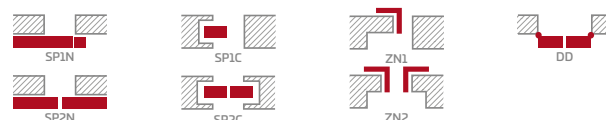

DOSTUPNÁ ŘEŠENÍ (str. 135-143)

DOSTUPNÉ ŠÍŘKY KŘÍDEL

60 70 80 90 100

PŘÍPLATKY

vrtání průchozích otvorů pro kliky (tzv. dělené kliky) z výroby zdarma, pokud je objednáno jako komplet s křídlem. **NOVINKA**

zdarma

ventilační podříznutí	243 Kč*/ 294 Kč**
objímky z plastu se vzhledem dřeva (4 ks)	182 Kč*/ 220 Kč**
kovové objímky kulaté a hranaté (4 ks); povrchová úprava: kartáčovaný nikl, patina, bílá a černá	945 Kč*/ 1143 Kč**
ventilační mřížka (pouze pro křídla o šířích: 80, 90, 100)	243 Kč*/ 294 Kč**
polodrážkové a bezdrážkové křídlo „100“	477 Kč*/ 577 Kč**

lepené sklo VSG 221 mléčné nebo černé bezpečnostní sklo, oboustranně hladké

BUDLEJA 1.....	2115 Kč*/ 2559 Kč**
BUDLEJA 2, 4, 6, 8.....	199 Kč*/ 241 Kč**
BUDLEJA 3, 7.....	711 Kč*/ 860 Kč**
BUDLEJA 5.....	1413 Kč*/ 1710 Kč**

kovové kryty na závěsy v polodrážkovém křídle

(barva: kartáčovaný nikl, patina, leštěný chrom, leštěná mosaz, bílá a černá); cena za komplet pro 1 závěs 113 Kč*/ 137 Kč**

vysouvací těsnění ²⁾ 1057 Kč*/ 1279 Kč**

změna na magnetický zámek v černé barvě pro bezdrážkové křídla 243 Kč*/ 294 Kč**

magnetický nárazník ²⁾ **NOVINKA** 1057 Kč*/ 1279 Kč** (dostupný v šesti barvách str. 132)

* CENA NETTO, ** CENA BRUTTO, */** Cena se týká křídla a nezahrnuje kliky a zárubni