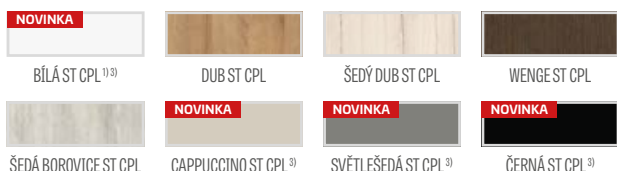

Rám MDF pro fólie GREKO a CPL s povrchovou úpravou AntiFinger **NOVINKA**

Rám z lepeného dřeva pro fólie PREMIUM a CPL bez povrchové úpravy AntiFinger

KONSTRUKCE

- polodrážkové nebo bezdrážkové křídlo vyrobené rámovou technologií STILE
- vertikální rámové sloupky z desky MDF pokryté fólií GREKO a CPL s povrchovou úpravou AntiFinger **NOVINKA** a vertikální rámové sloupky z vrstvené lepeného dřeva pokryté tenkými deskami HDF s fólií PREMIUM nebo CPL bez povrchové úpravy AntiFinger
- panely z desky HDF o síle 4 mm s fólií GREKO, CPL nebo PREMIUM
- volitelně, za příplatek, horní panely pro rozšíření zárubní - str. 134

KOVÁNÍ

- tři stříbrné dvoučepové závěsy s vodorovným nastavením v polodrážkovém křídle
- tři závěsy skryté v bezdrážkovém dveřním křídle ve stříbrné barvě (volitelně v černé barvě, za příplatek); závěsy jsou dodávány se zárubní a jsou zahrnuty v její ceně
- zásuvkový zámek v polodrážkovém křídle a magnetický zámek v bezdrážkovém křídle na klíč, na patentní vložku, ekonomický nebo s blokadou ve stříbrné barvě; volitelně černý magnetický zámek za příplatek

PROSKLENÍ

- standardně tvrzené matné nebo průhledné sklo 4 mm a za příplatek lepené sklo VSG 221, mléčné nebo černé bezpečnostní sklo, oboustranně hladké
- možná je změna zasklení z přední strany (AWERS standardní) na zadní stranu (REVERS)