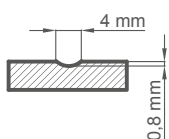

FRÉZOVÁNÍ

Standardní lepené a tvrzené sklo VSG/ESG mlečné nebo černé

KONSTRUKCE

- polodrážkové, reverzní nebo bezdrážkové křídlo
- vnitřní dřevěný rám (boční, horní a spodní tvoří deska MDF), je pokrytý dvěma deskami HDF.
- stabilizační "voštinová" výplň nebo plná výplň za příplatek
- volitelně, za příplatek, horní panely pro rozšíření zárubní - str. 134

POVRCHOVÁ ÚPRAVA

- dveřní křídla a zárubně jsou opatřeny lakem na vodní bázi tvrzeným UV technologií, která umožňuje dosáhnout vysoké odolnosti vůči náročným podmínkám používání
- hrana křídla vyrobená v technologii standard nebo bezdrážkové
- u posuvných systémů BALDUR 1 je ve spodní části skla 17 mm vysoký hliníkový nebo černý profil

KOVÁNÍ

- tři čepové závěsy zašroubované do polodrážkového křídla
- tři závěsy skryté v bezdrážkovém dveřním křídle a dva závěsy v reverzním křídle ve stříbrné barvě (volitelně za příplatek v černé barvě); závěsy jsou dodávány se zárubní a jsou zahrnuty v její ceně
- zásuvkový zámek v polodrážkovém křídle a magnetický zámek v bezdrážkovém křídle na klíč, patentní vložku, ekonomický nebo s blokádou ve stříbrné barvě; volitelně černý magnetický zámek za příplatek

PROSKLENÍ

- BALDUR 1, 3, 5 standardně lepené a tvrzené sklo VSG/ESG 441 bezpečnostní sklo mléčné nebo černé oboustranně hladké
- pevná šíře zasklení; BALDUR 1 - 50 mm, BALDUR 3, 5 - 210 mm

PŘÍPLATKY

reverzní křídlo	2357 Kč* / 2852 Kč**
výplnění kompaktní deskou	1101 Kč* / 1332 Kč**
ventilační podříznutí	243 Kč* / 294 Kč**
polodrážkové a bezdrážkové křídlo „100“	893 Kč* / 1081 Kč**
přídavná spodní lišta, která umožňuje zkrácení křídla o max. 8 cm (neplatí pro model Baldur 1, 3, 5)	243 Kč* / 294 Kč**
kovové kryty pro závěsy v polodrážkovém dveřním křídle (barva: kartáčovaný nikel, patina, leštěný chrom, leštěná mosaz, bílá a černá); cena za komplet pro 1 závěs	113 Kč* / 137 Kč**
vysouvací těsnění 2) (netýká se modelu BALDUR 1, 3, 5)	1057 Kč* / 1279 Kč**
změna na magnetický zámek v černé barvě u bezdrážkových a reverzních křidel	243 Kč* / 294 Kč**
magnetický nárazník ²⁾ NOVINKA (dostupný v šesti barvách str. 132)	1057 Kč* / 1279 Kč**