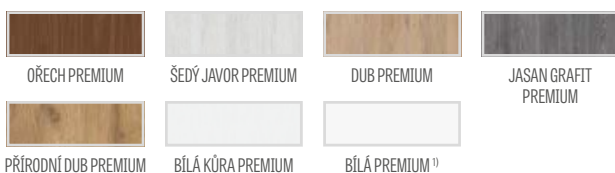

CPL

7375 Kč* / 8924 Kč**