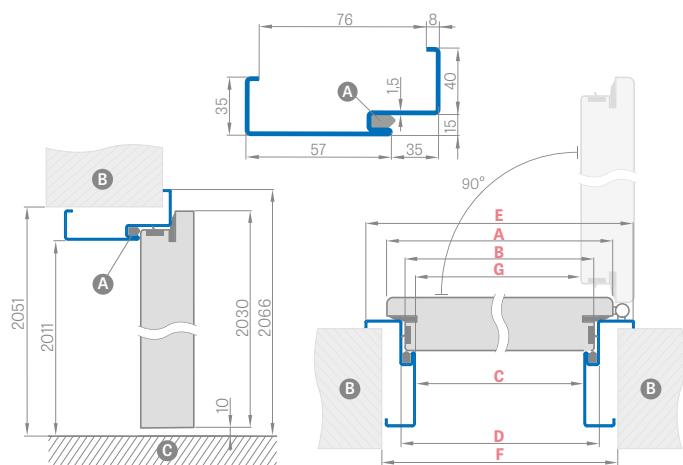

OCELOVÁ ZÁRUBEŇ ROHOVÁ VELKÁ PROTIPOŽÁRNÍ

svařovaná a lakovaná barvami RAL 9003, 9010, 9016, 8003, 8017, 7016, 7022, 7047, 1001

Šířka dveří	A	B	C	D	E	F	G
„80“	860	834	813	843	923	890	802
„90ES“	960	934	913	943	1023	990	902
„100“	1060	1034	1013	1043	1123	1090	1002
„110“	1160	1134	1113	1143	1223	1190	1102