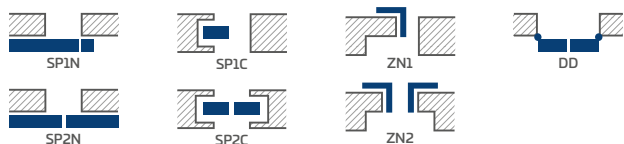

DOSTUPNÁ ŘEŠENÍ ^{1) 3)} (str. 135-143)

DOSTUPNÉ ŠÍŘKY KŘÍDEL

60 70 80 90 100

FRÉZOVÁNÍ