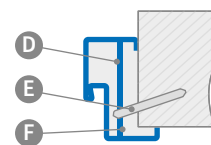

OSAZENÍ ROHOVÉ ZÁRUBNĚ

- A – těsnění
- B – zeď
- C – podlaha
- D – montážní kotva
- E – hmoždinka
- F – vyplnit

PŘÍPLATKY

zárubeň rohová velká „100“	1179 Kč*/ 1427 Kč**
zpevnění pod zavírač dveří	355 Kč*/ 430 Kč**
práh nerezová ocel	945 Kč*/ 1143 Kč**
zkrácení křídla s ocelovou zárubní do 6 cm po 1 cm	1179 Kč*/ 1427 Kč**
provedení z pozinkovaného plechu	+10 %
netypová barevnice RAL na ocelové zárubni (neobsahuje intenzivní, perlové a kovové odstíny)	+10 %

RAL