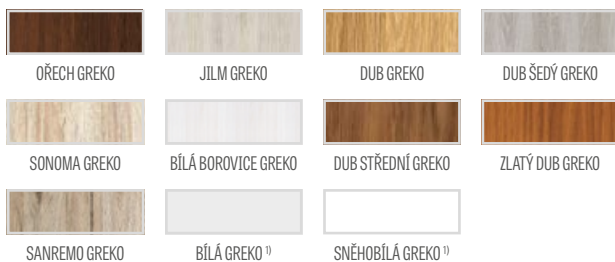

PREMIUM

5763 Kč* / 6973 Kč**