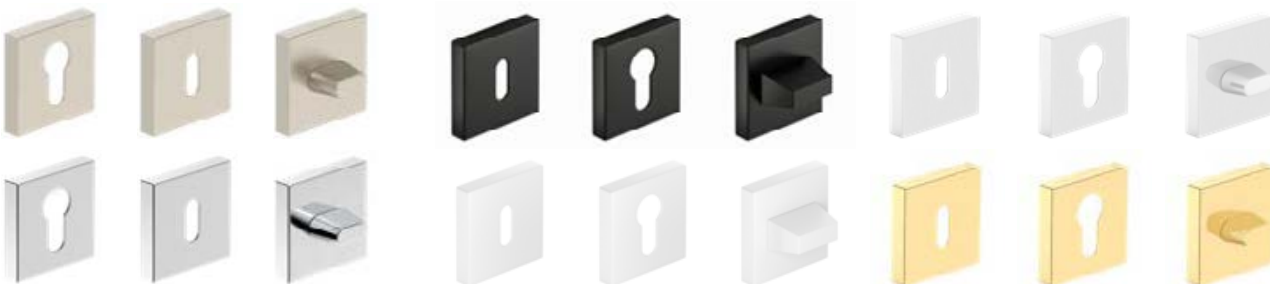

KLIKY K DESKOVÝM A RÁMOVÝM KŘÍDLŮM

kličky není možné používat k deskovým křídélům s obložkovou zárubní, viz str. 158

klika METAL-BUD QUBIK

nikl velvet, leštěný chrom, matný bílý, matný černý

Metal-Bud

PRODUCENT KLAMEK

NOVINKA

klika METAL-BUD BARCELONA

nikl velvet, leštěný chrom, matný černý

NOVINKA

ROZETA nikl samet, leštěný chrom, matná bílá, černá matná, leštěná mosaz pro modely QUBIK, BARCELONA

rozeta na klíč **303 Kč* / 367 Kč****

rozeta na vložku **303 Kč* / 367 Kč***

rozeta na WC zámek **407 Kč* / 492 Kč****

klika GAMET

kartáčovaný chrom, leštěný chrom, kartáčovaný nikl, antická mosaz

rozeta na klíč a na vložku
191 Kč* / 231 Kč**

rozeta na WC zámek
277 Kč* / 335 Kč**

rozeta na klíč a na vložku
208 Kč* / 252 Kč**

rozeta na WC zámek
303 Kč* / 367 Kč*

rozeta na klíč a na vložku
208 Kč* / 252 Kč**

rozeta na WC zámek
303 Kč* / 367 Kč*