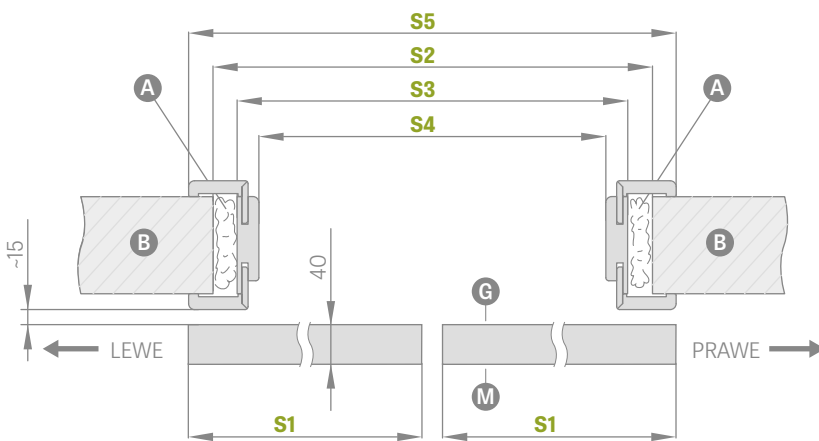

SP2N (verze přední)

- **A** – pěna
- **B** – zeď
- **C** – podlaha
- **D** – zarážka
- **E** – distanční lišty
- **F** – frézování pod vodicími lištami
- **G** – hladká strana skla
- **M** – matná strana skla
- **P** – vodicí podlahová lišta

POSUVNÝ NÁSTĚNNÝ SYSTÉM S OBLOŽENÍM ZÁRUBNĚ

	JEDNOKŘÍDLÉ DVEŘE					DVEŘE DVOUKŘÍDLÉ					
	,60"	,70"	,80"	,90"	,100"	,60" x 2	,70" x 2	,80" x 2	,90" x 2	,100" x 2	
S1	Šířka dveřního křídla	644	744	844	944	1044	1288	1488	1688	1888	2088
S2	šířka otvoru ve zdi	688	788	888	988	1088	1288	1488	1688	1888	2088
S3	Vnější šířka zárubně	648	748	848	948	1048	1248	1448	1648	1848	2048
S4	šířka světlosti zárubně	604	704	804	904	1004	1204	1404	1604	1804	2004
S5	Šířka zakrytí zárubně maskovací pás 6 cm / pás 8 m	746 / 786	846 / 886	946 / 986	1046 / 1086	1146 / 1186	1346 / 1386	1546 / 1586	1746 / 1786	1946 / 1986	2146 / není údaj
H1	Výška křídla dveří	1983	1983	1983	1983	1983	1983	1983	1983	1983	1983
H2	Výška otvoru ve zdi	2013	2013	2013	2013	2013	2013	2013	2013	2013	2013
H2	Výška otvoru ve zdi pro SPN bez obložení	1973	1973	1973	1973	1973	1973	1973	1973	1973	1973
H3	Vnější výška zárubně	1993	1993	1993	1993	1993	1993	1993	1993	1993	1993
H4	výška světlosti zárubně	1971	1971	1971	1971	1971	1971	1971	1971	1971	1971
H5	Výška zakrytí zárubně maskovací pás 6 cm / pás 8 cm	2042 / 2062	2042 / 2062	2042 / 2062	2042 / 2062	2042 / 2062	2042 / 2062	2042 / 2062	2042 / 2062	2042 / 2062	2042 / není údaj