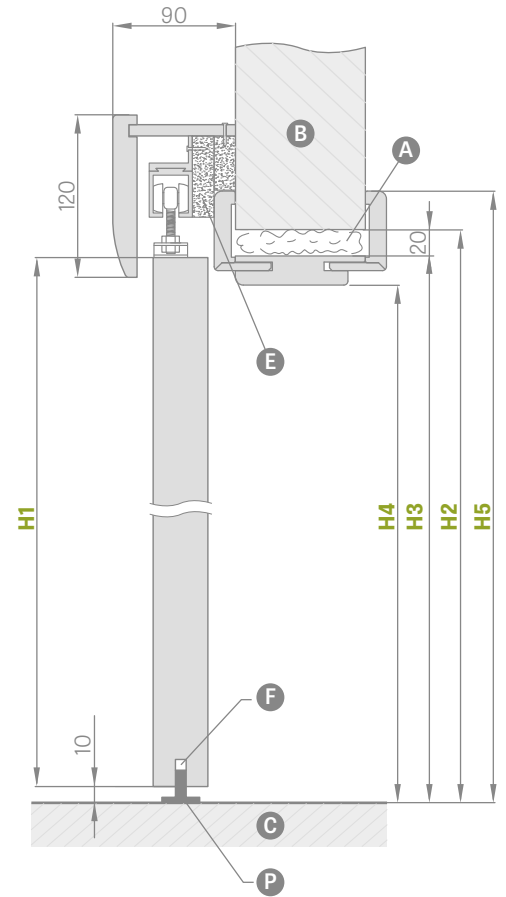

- **A** – pěna
- **B** – zeď
- **C** – podlaha
- **D** – zarážka
- **E** – distanční lišty
- **F** – frézování pod vodicími lištami
- **G** – hladká strana skla
- **M** – matná strana skla
- **P** – vodicí podlahová lišta

POSUVNÝ NÁSTĚNNÝ SYSTÉM S OBLOŽENÍM ZÁRUBNĚ

	JEDNOKŘÍDLÉ DVEŘE					DVEŘE DVOUKŘÍDLÉ					
	,60"	,70"	,80"	,90"	,100"	,60" x 2	,70" x 2	,80" x 2	,90" x 2	,100" x 2	
S1	Šířka dveřního křídla	644	744	844	944	1044	1288	1488	1688	1888	2088
S2	šířka otvoru ve zdi	688	788	888	988	1088	1288	1488	1688	1888	2088
S3	Vnější šířka zárubně	648	748	848	948	1048	1248	1448	1648	1848	2048
S4	šířka světlosti zárubně	604	704	804	904	1004	1204	1404	1604	1804	2004
S5	Šířka zakrytí zárubně maskovací pás 6 cm / pás 8 m	746 / 786	846 / 886	946 / 986	1046 / 1086	1146 / 1186	1346 / 1386	1546 / 1586	1746 / 1786	1946 / 1986	2146 / není údaj
H1	Výška křídla dveří	1983	1983	1983	1983	1983	1983	1983	1983	1983	1983
H2	Výška otvoru ve zdi	2013	2013	2013	2013	2013	2013	2013	2013	2013	2013
H2	Výška otvoru ve zdi pro SPN bez obložení	1973	1973	1973	1973	1973	1973	1973	1973	1973	1973
H3	Vnější výška zárubně	1993	1993	1993	1993	1993	1993	1993	1993	1993	1993
H4	výška světlosti zárubně	1971	1971	1971	1971	1971	1971	1971	1971	1971	1971
H5	Výška zakrytí zárubně maskovací pás 6 cm / pás 8 cm	2042 / 2062	2042 / 2062	2042 / 2062	2042 / 2062	2042 / 2062	2042 / 2062	2042 / 2062	2042 / 2062	2042 / 2062	2042 / není údaj