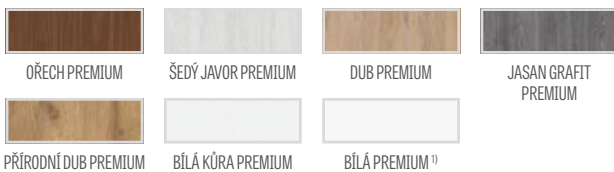

CPL

6093 Kč* / 7373 Kč**