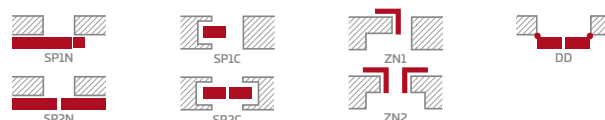

DOSTUPNÁ ŘEŠENÍ (str. 135-143)

DOSTUPNÉ ŠÍŘKY KŘÍDEL

60 70 80 90 100

PŘÍPLATKY

vrtání průchozích otvorů pro kliky (tzv. dělené kliky) z výroby zdarma, pokud je objednáno jako komplet s křídlem. NOVINKA	zdarma
ventilační podříznutí	243 Kč* / 294 Kč**
objímky z plastu se vzhledem dřeva (4 ks)	182 Kč* / 220 Kč**
kovové objímky kulaté a hranaté (4 ks); povrchová úprava: kartáčovaný nikel, patina, bílá a černá	945 Kč* / 1143 Kč**
ventilační mřížka (pouze pro křídla o šířích: 80, 90, 100)	243 Kč* / 294 Kč**
polodrážkové a bezdrážkové křídlo „100“	477 Kč* / 577 Kč**
lepené sklo VSG 221 mléčné nebo černé bezpečnostní sklo, z obou stran hladké; cena za 1 kus skleněné tabule	104 Kč* / 126 Kč**
kovové kryty pro závěsy v polodrážkovém dveřním křídle (barva: kartáčovaný nikel, patina, leštěný chrom, leštěná mosaz, bílá a černá); cena za komplet pro 1 závěs	113 Kč* / 137 Kč**
vysouvací těsnění ²⁾	1057 Kč* / 1279 Kč**
změna na magnetický zámek v černé barvě pro bezdrážkové křídla	243 Kč* / 294 Kč**
magnetický nárazník ²⁾ NOVINKA (dostupný v šesti barvách str. 132)	1057 Kč* / 1279 Kč**

¹⁾ hladká bílá fólie, která napodobuje lakovaný povrch

²⁾ použití nárazníku vylučuje použití vysouvacího těsnění a naopak.

³⁾ speciální povrch AntiFinger **NOVINKA** snižuje stupeň znečištění a stop po otiscích prstů

* CENA NETTO, ** CENA BRUTTO, */** Cena se týká křídla a nezahrnuje kliky a zárubně