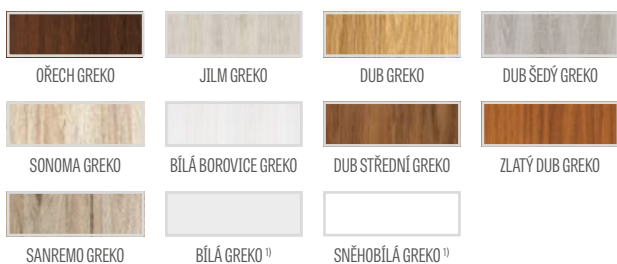

PREMIUM

6621 Kč* / 8011 Kč**