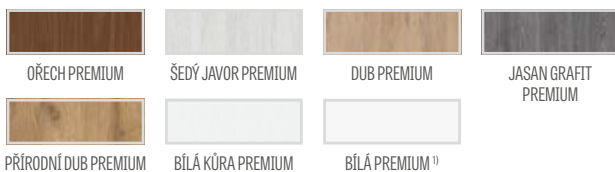

FRAGI 4, fólie OŘECH GREKO, klikka DECO

KONSTRUKCE

- polodrážkové vyrobené rámovou technologií STILE
- vertikální rámové sloupky z desky MDF pokryté fólií GREKO a CPL s povrchovou úpravou AntiFinger **NOVINKA** a vertikální rámové sloupky z vrstvě lepeného dřeva pokryté tenkými deskami HDF s fólií PREMIUM nebo CPL bez povrchové úpravy AntiFinger
- volitelně, za příplatek, horní panely pro rozšíření zárubní - str. 134

KOVÁNÍ

- tři stříbrné dvoučepové závěsy s vodorovným nastavováním v polodrážkovém křídle
- západkový zámek na klíč, s patentní vložkou, ekonomický nebo s blokadou

PROSKLENÍ

- tvrzené sklo 8 mm nebo tvrzené a lepené sklo VSG /ESG 441 mléčné nebo černé bezpečnostní sklo, oboustranně hladké (modely Fragi 15 a Fragi 16)
- možná je změna zasklení z přední strany (AWERS standardní) na zadní stranu (REVERS)

DOSTUPNÁ ŘEŠENÍ (str. 144-146)

DOSTUPNÉ ŠÍŘKY KŘÍDEL

60 70 80 90

PŘÍPLATKY

vrtnání průchozích otvorů pro kliky (tzv. dělené kliky) z výroby zdarma, pokud je objednáno jako komplet s křídlem. **NOVINKA**

zdarma

ventilační podříznutí	243 Kč*/ 294 Kč**
kovové kryty na závěsy v polodrážkovém křídle (barva: kartáčovaný nikel, patina, leštěný chrom, leštěná mosaz, bílá a černá); cena za komplet pro 1 závěs	113 Kč*/ 137 Kč**
magnetický nárazník NOVINKA (dostupný v šesti barvách str. 132)	1057 Kč*/ 1279 Kč**

Upozornění:

Uvedený nákras dveří se týká výhradně šířky křídla „80“. U ostatních šířek v modelu FRAGI 1 jsou mírné rozdíly v proporcích nákrasu. Podrobné informace a fotografie najdete na našich webových stránkách www.erkado.pl

STANDARDNÍ ZASKLENÍ „AWERS“

ZASKLENÍ „REVERS“ NA OBJEDNÁVKU

G strana hladká; **M** strana matová s dekorací

GREKO

PREMIUM

CPL

Rám MDF pro fólie GREKO a CPL s povrchovou úpravou AntiFinger **NOVINKA**