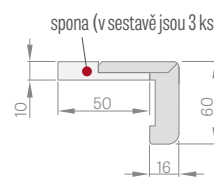

ÚHELNÍK 6 cm a 8 cm se sponami