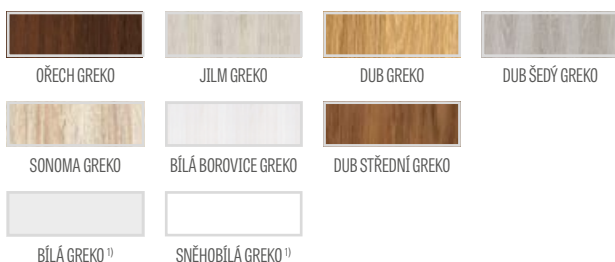

GREKO

5876 Kč* / 7110 Kč**

PREMIUM

6621 Kč* / 8011 Kč**