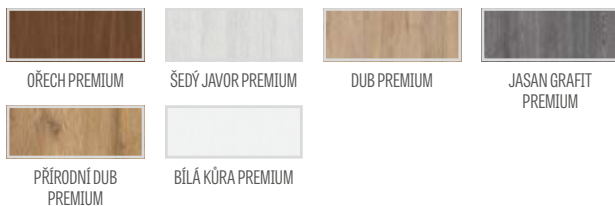

PREMIUM

5980 Kč* / 7236 Kč**

ventilační podříznutí	243 Kč* / 294 Kč**
objímky z plastu se vzhledem dřeva (4 ks)	182 Kč* / 220 Kč**
kovové objímky kulaté a hranaté (4 ks); povrchová úprava: kartáčovaný nikl, patina, bílá a černá	945 Kč* / 1143 Kč**
ventilační mřížka (pouze pro křídla o šířích: 80, 90, 100)	243 Kč* / 294 Kč**
polodrážkové a bezdrážkové křídlo „100“	477 Kč* / 577 Kč**
lepené sklo VSG 221 mléčné nebo černé NOVINKA bezpečnostní sklo, z obou stran hladké; cena za komplet k dveřnímu křídlu	1179 Kč* / 1427 Kč**
kovové kryty na závěsy v polodrážkovém křídle (barva: kartáčovaný nikl, patina, leštěný chrom, leštěná mosaz, bílá a černá); cena za komplet pro 1 závěs	113 Kč* / 137 Kč**
vysouvací těsnění ¹⁾	1057 Kč* / 1279 Kč**
změna na magnetický zámek v černé barvě pro bezdrážková křídla	243 Kč* / 294 Kč**
magnetický nárazník ¹⁾ NOVINKA (dostupný v šesti barvách str. 132)	1057 Kč* / 1279 Kč**

¹⁾ použití nárazníku vylučuje použití vysouvacího těsnění a naopak.

* CENA NETTO, ** CENA BRUTTO, */** Cena se týká křídla a nezahrnuje kliky a zárubeň