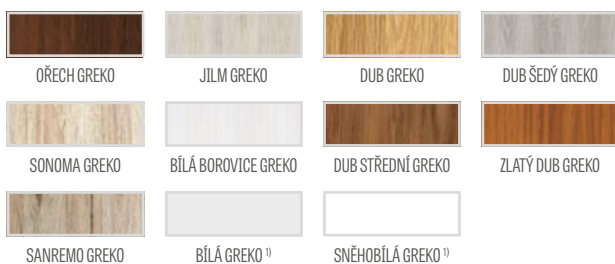

PREMIUM

7375 Kč* / 8924 Kč**