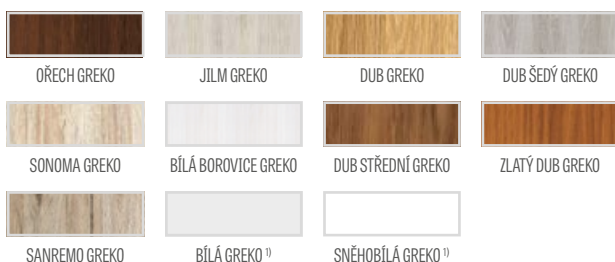

PREMIUM

5781 Kč* / 6995 Kč**