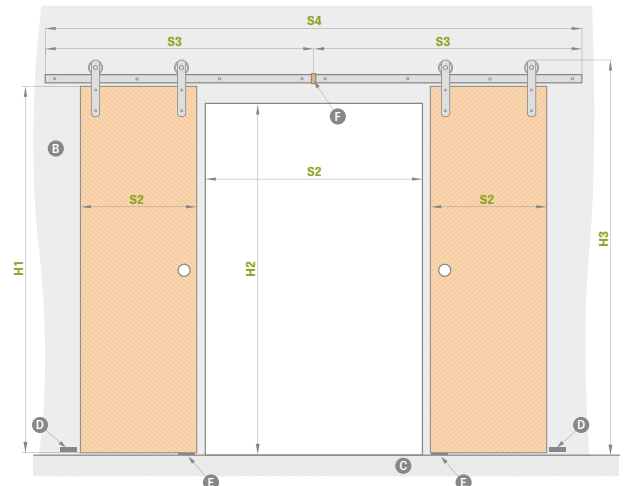

	,60"	,70"	,80"	,90"	,100"
<b>S1</b> šířka dveřního křídla	644	744	844	944	1044
<b>S2</b> šířka otvoru ve zdi <sup>1)</sup>	574	674	774	874	974
<b>H1</b> výška křídla dveří	1983	1983	1983	1983	1983
<b>H2</b> výška otvoru ve zdi	1915	1915	1915	1915	1915
<b>H3</b> celková výška systému	2123	2123	2123	2123	2123