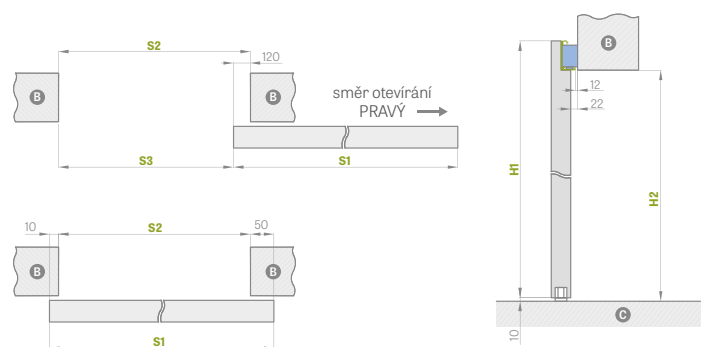

POSUVNÝ STĚNOVÝ SYSTÉM MAGIC

		„60“	„70“	„80“	„90“	„100“
S1	Šířka dveřního křídla	644	744	844	944	1044
S2	šířka otvoru ve zdi	584	684	784	884	984
S3	Výška v průchodu	464	564	664	764	864
H1	Výška křídla dveří	2150	2150	2150	2150	2150
H2	Výška otvoru ve zdi	2100	2100	2100	2100	2100

B – zeď C – podlaha

DVEŘNÍ KŘÍDLO TYPU MAGIC

PREMIUM / CPL	CPL 0,2	LAK BÍLÝ TITANOVÝ UV
4706 Kč* / 5694 Kč**	5521 Kč* / 6680 Kč**	7991 Kč* / 9669 Kč**