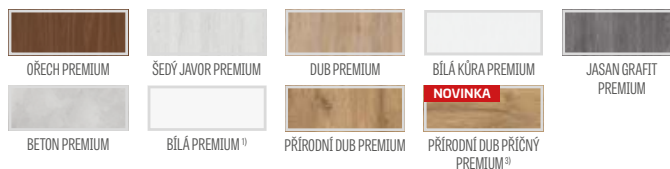

¹⁾ hladká bílá fólie, která napodobuje lakovaný povrch

²⁾ speciální povrch **AntiFinger** **NOVINKA** snižuje stupeň znečištění a stop po otiscích prstů

³⁾ dostupný od 01.04.2022