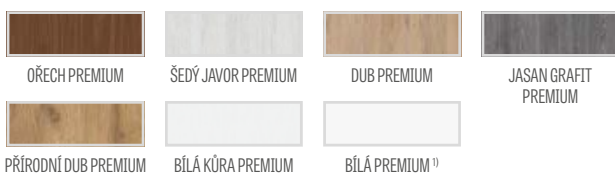

CPL

6838 Kč* / 8274 Kč**