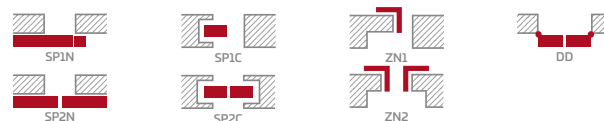

DOSTUPNÁ ŘEŠENÍ (str. 135-143)

DOSTUPNÉ ŠÍŘKY KŘÍDEL

60 70 80 90 100

PŘÍPLATKY

vrtnání průchozích otvorů pro kliky (tzv. dělené kliky) z výroby zdarma, pokud je objednáno jako komplet s křídlem. **NOVINKA**

zdarma

ventilační podříznutí	243 Kč* / 294 Kč**
objímky z plastu se vzhledem dřeva (4 ks)	182 Kč* / 220 Kč**
kovové objímky kulaté a hranaté (4 ks); povrchová úprava: kartáčovaný nikl, patina, bílá a černá	945 Kč* / 1143 Kč**
ventilační mřížka (pouze pro křídla o šířích: 80, 90, 100)	243 Kč* / 294 Kč**
polodrážkové a bezdrážkové křídlo „100“	477 Kč* / 577 Kč**
lepené sklo VSG 221 mléčné nebo černé bezpečnostní sklo, oboustranně hladké	
JUKA 1	2357 Kč* / 2852 Kč**
JUKA 2	1265 Kč* / 1531 Kč**
JUKA 3	173 Kč* / 209 Kč**
JUKA 4	2357 Kč* / 2852 Kč**
JUKA 5	1768 Kč* / 2139 Kč**
JUKA 6	1179 Kč* / 1427 Kč**
JUKA 7	589 Kč* / 713 Kč**

kovové kryty pro závěsy v polodrážkovém dveřním křídle (barva: kartáčovaný nikl, patina, leštěný chrom, leštěná mosaz, bílá a černá); cena za komplet pro 1 závěs 113 Kč* / 137 Kč**

vysouvací těsnění ²⁾ 1057 Kč* / 1279 Kč**

změna na magnetický zámek v černé barvě pro bezdrážkové křídla 243 Kč* / 294 Kč**

magnetický nárazník ²⁾ **NOVINKA** 1057 Kč* / 1279 Kč** (dostupný v šesti barvách str. 132)

* CENA NETTO, ** CENA BRUTTO, */** Cena se týká křídla a nezahrnuje kliky a zárubně

¹⁾ hladká bílá fólie, která napodobuje lakovaný povrch

²⁾ použití nárazníku vylučuje použití vysouvacího těsnění a naopak.

³⁾ speciální povrch AntiFinger **NOVINKA** snižuje stupeň znečištění a stop po otáčecích prstech