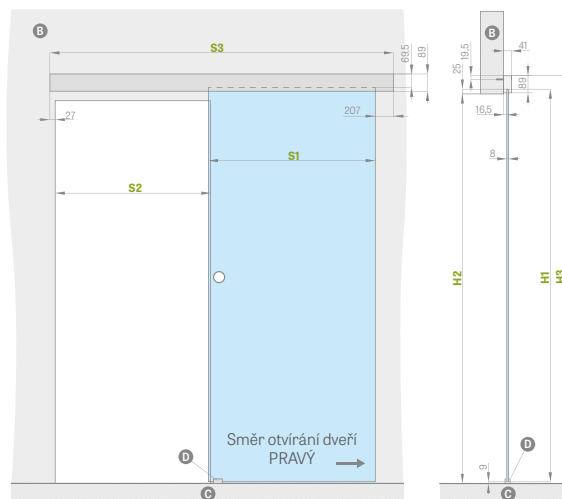

POSUVNÝ NÁSTĚNNÝ SYSTÉM PRO SKLENĚNÉ DVEŘE

	„60“	„70“	„80“	„90“
S1 Šířka dveřního křídla	662	762	862	962
S2 šířka otvoru ve zdi	602	702	802	902
S3 Délka vodící lišty	1500	1500	1800	2000
H1 Výška křídla dveří	1989			
H2 Výška otvoru ve zdi	max. 1973			
H3 Celková výška systému	2067			

ÚCHYT

nerezová ocel, černý mat

B – zeď **C** – podlaha **D** – vodící lišta