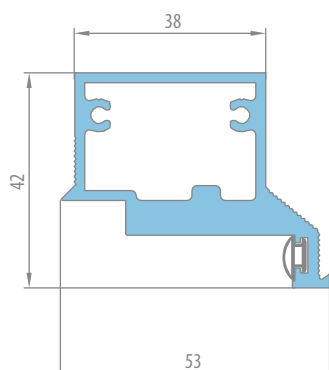

PRŮŘEZ HLINÍKOVOU ZÁRUBNÍ