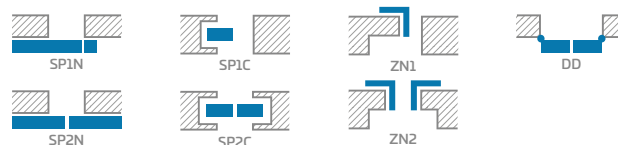

RÁM SKLA

DOSTUPNÁ ŘEŠENÍ (str. 135-143)