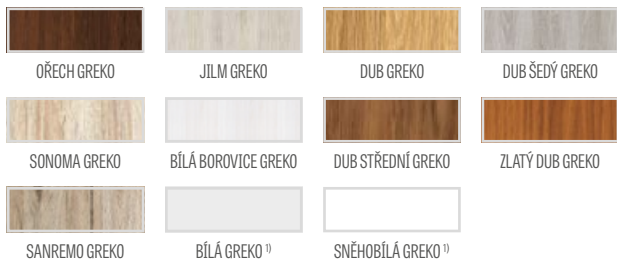

PREMIUM

5781 Kč* / 6995 Kč**