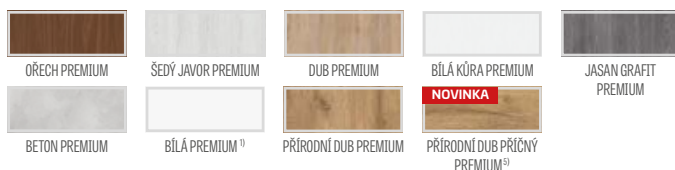

PREMIUM

PŘÍPLATKY

reverzní křídlo	2357 Kč* / 2852 Kč**
výplň plnou deskou (v ceně je zahrnut standardně používaný třetí závěs křídla)	1101 Kč* / 1332 Kč**
zpevnění pod zavírač dveří	243 Kč* / 294 Kč**
zavírač dveří v barvách: stříbrná, černá, bílá, bronzová	2357 Kč* / 2852 Kč**
přídavný dolní trámeček (možnost zkrácení podle vlastní potřeby max. o 8 cm)	243 Kč* / 294 Kč**
ventilační podříznutí nebo ventilační mřížka	243 Kč* / 294 Kč**
plastové objímky	182 Kč* / 220 Kč**
kovové objímky kulaté a hranaté (4 ks); povrchová úprava: kartáčovaný nikel, patina, bílé a černé	945 Kč* / 1143 Kč**
křídlo polodrážkové a bezdrážkové „100“ (v ceně je zahrnut standardně používaný třetí závěs křídla)	477 Kč* / 577 Kč**
lepené sklo VSG 221 mléčné, oboustranně hladké	
LORIENT 1, 4, 7, 10	711 Kč* / 860 Kč**
LORIENT 2, 5, 8, 11	355 Kč* / 430 Kč**
vysouvací těsnění³⁾	1057 Kč* / 1279 Kč**
kovové kryty pro závěsy v polodrážkovém dveřním křídle (barva: kartáčovaný nikel, patina, leštěný chrom, leštěná mosaz, bílá a černá)	113 Kč* / 137 Kč** cena za komplet na 1 závěs
černá povrchová úprava hran dveřního křídla	589 Kč* / 713 Kč**
změna na magnetický zámek v černé barvě u bezdrážkových a reverzních křídél	243 Kč* / 294 Kč**
magnetický nárazník³⁾ NOVINKA (dostupný v šesti barvách str. 132)	1057 Kč* / 1279 Kč**

DOSTUPNÉ ŠÍŘKY KŘÍDEL

60 70 80 90 100