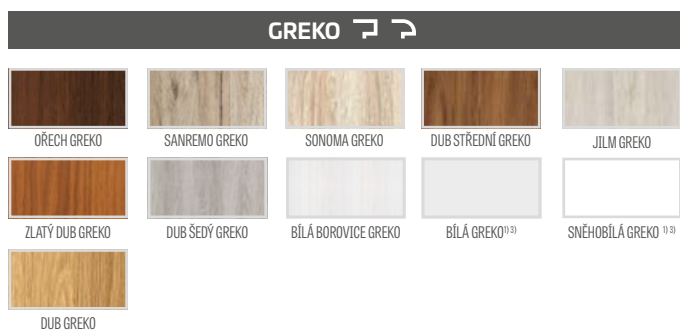

kukátko	156 Kč*/ 189 Kč**
PRÁH Z TVRDÉHO DŘEVA (bezbarvý lak) s těsněním šířky 55 mm nebo práh z nerezové oceli s těsněním	754 Kč*/ 912 Kč**
práh z tvrdého dřeva (bezbarvý lak) k nastavitelné zárubni	viz tabulka str. 111
zavírač dveří v barvách: stříbrná, černá, bílá, bronzová	2357 Kč*/ 2852 Kč**
zpevnění pod zavírač dveří	243 Kč*/ 294 Kč**
vysouvací těsnění ²⁾	1057 Kč*/ 1279 Kč**
zkrácení křídla s dřevěnou zárubní max. 8 cm a s ocelovou max. 6 cm po 1 cm nebo výrobek v normě CZ	1179 Kč*/ 1427 Kč**
černá povrchová úprava hran dveřního křídla	589 Kč*/ 713 Kč**
křídlo nebo paket „100“	711 Kč*/ 860 Kč**
vložka 30/45	355 Kč*/ 430 Kč**
vložka s koulí 30G/45 nebo 30/45G	537 Kč*/ 650 Kč**
vložka 30/45 a vložka s koulí 30G/45 nebo 30/45G v systému jednoho klíče	1005 Kč*/ 1216 Kč**
kovové kryty pro závěsy: kartáčovaný nikl, patina, leštěný chrom, leštěná mosaz, bílá a černá; cena za komplet pro 1 závěs	113 Kč*/ 137 Kč**
klika ESSEN (nikl satén, patina, černá)	711 Kč*/ 860 Kč**
horní rozeta ESSEN (nikl satén, patina, černá)	260 Kč*/ 315 Kč**
intarzie LUX; verze k výběru str. 80-81	2141 Kč*/ 2591 Kč** 3207 Kč*/ 3880 Kč** (intarzie LUX 315)
příplatek za dveře HERSE SET AKUSTIC 39 dB (připočítaný k paketům nebo křídům GOLD a SILVER)	4273 Kč*/ 5170 Kč**
úhelník se třemi sponami umožňuje zvětšit rozsah nastavení o 20 mm.	1179 Kč*/ 1427 Kč** (CPL 0,2 - 1768 Kč*/ 2139 Kč**)
magnetický nárazník ²⁾ NOVINKA	1057 Kč*/ 1279 Kč**
lišťový zámek se zástrčkou s vícebodovým zamykáním se dvěma zámky	2669 Kč*/ 3229 Kč**