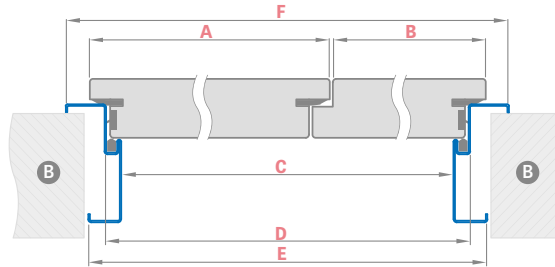

OCELOVÁ ZÁRUBEŇ ROHOVÁ VELKÁ PROTIPOŽÁRNÍ

svařovaná a lakovaná barvami RAL 9010, 9016, 8003, 8017, 7016, 7047, 1001

Šířka dveří	A	B	C	D	E	F
„110“	860	347	1166	1196	1270	1287
„120“	860 | 960	447 | 347	1266	1296	1370	1387
„130“	860 | 960 | 1060	547 | 447 | 347	1366	1396	1470	1487
„140“	860 | 960 | 1060	647 | 547 | 447	1466	1496	1570	1587
„150“	860 | 960 | 1060	747 | 647 | 547	1566	1596	1670	1687
„160“	860 | 960 | 1060	847 | 747 | 647	1666	1696	1770	1787
„170“	960 | 1060	847 | 747	1766	1796	1870	1887
„180“	1060	847	1866	1896	1970	1987

Šířka dveří	A	B	C	D	E	F
„110“	860	347	1166	1196	1236	1276
„120“	860 | 960	447 | 347	1266	1296	1336	1376
„130“	860 | 960 | 1060	547 | 447 | 347	1366	1396	1436	1476
„140“	860 | 960 | 1060	647 | 547 | 447	1466	1496	1536	1576
„150“	860 | 960 | 1060	747 | 647 | 547	1566	1596	1636	1676
„160“	860 | 960 | 1060	847 | 747 | 647	1666	1696	1736	1776
„170“	960 | 1060	847 | 747	1766	1796	1836	1876
„180“	1060	847	1866	1896	1936	1976