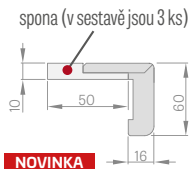

ÚHELNÍK 6 cm a 8 cm se sponami spona (v sestavě jsou 3 ks)