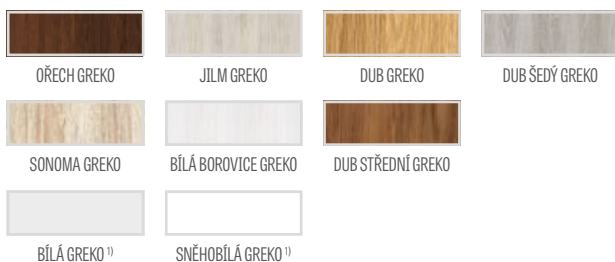

GREKO

5131 Kč* / 6209 Kč**

PREMIUM

5781 Kč* / 6995 Kč**