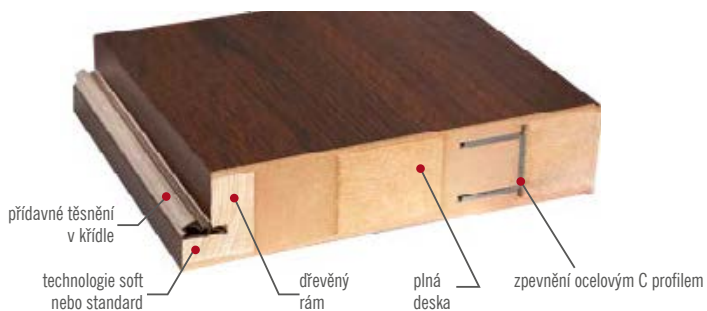

PRŮŘEZ KŘÍDLEM HERSE 32 dB