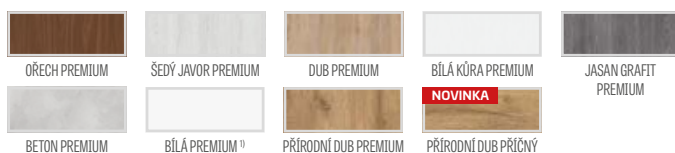

* CENA NETTO, ** CENA BRUTTO, */** Cena se týká křídla a nezahrnuje kliky a zárubně

PŘÍPLATKY

reverzní křídlo (nedostupné v CPL 0,2 a 0,7)	2357 KC* / 2852 KC**
výplň plnou deskou (v ceně je zahrnut standardně používaný třetí závěs křídla)	1101 KC* / 1332 KC**
zpevnění pod zavírač dveří	243 KC* / 294 KC**
zavírač dveří v barvách: stříbrná, černá, bílá, bronzová	2357 KC* / 2852 KC**
přídavný dolní trámeček (možnost zkrácení podle vlastní potřeby max. o 8 cm)	243 KC* / 294 KC**
ventilační podříznutí nebo ventilační mřížka	243 KC* / 294 KC**
kovové objímky kulaté a hranaté (4 ks); povrchová úprava: kartáčovaný nikl, patina, bílá a černá	945 KC* / 1143 KC**
plastové objímky	182 KC* / 220 KC**
polodrážkové a bezdrážkové křídlo „100“	477 KC* / 577 KC**
polodrážkové a bezdrážkové křídlo „110“ (v ceně je zahrnut standardně používaný třetí závěs křídla)	945 KC* / 1143 KC**
lepené sklo VSG 221 mléčné sklo	
ALTAMURA 2	2184 KC* / 2643 KC**
ALTAMURA 3	1534 KC* / 1856 KC**
ALTAMURA 4	589 KC* / 713 KC**
ALTAMURA 5, 7	711 KC* / 860 KC**
ALTAMURA 6, 8	355 KC* / 430 KC**
vysouvací těsnění³⁾	1057 KC* / 1279 KC**
kovové kryty pro závěsy v polodrážkovém dveřním křídle (barva: kartáčovaný nikl, patina, leštěný chrom, leštěná mosaz, bílá a černá)	113 KC* / 137 KC** cena za komplet na 1 závěs
v modelu ALTAMURA 1 je dostupné dveřní okénko z nerezové oceli: leštěný chrom nebo kartáčovaný satén a černá matová; sklo mléčné decormat, čiré sklo, průměr okénka: vnitřní 235 mm vnější 350 mm)	4117 KC* / 4982 KC** 6465 KC* / 7823 KC** (černá matová)
panel z nerezové oceli (oboustranně montovaný - pouze u polodrážkových křídla STANDARD) výška: 300 mm	
- dolní Altamura 1, 3, 4, 6, 8	2704 KC* / 3272 KC**
- středový Altamura 1, 4	2704 KC* / 3272 KC**
- dolní s ventilací Altamura 1, 3, 4, 6, 8	2938 KC* / 3555 KC**
černá povrchová úprava hran dveřního křídla	589 KC* / 713 KC**
změna na magnetický zámeček v černé barvě u bezdrážkových a reverzních křídla	243 KC* / 294 KC**
magnetický nárazník³⁾ NOVINKA (dostupný v šesti barvách str. 132)	1057 KC* / 1279 KC**
	2141 KC* / 2591 KC** 3207 KC* / 3880 KC** (intarzie LUX 315)
v modelu ALTAMURA 1 intarzie LUX; verze k výběru str. 80-81