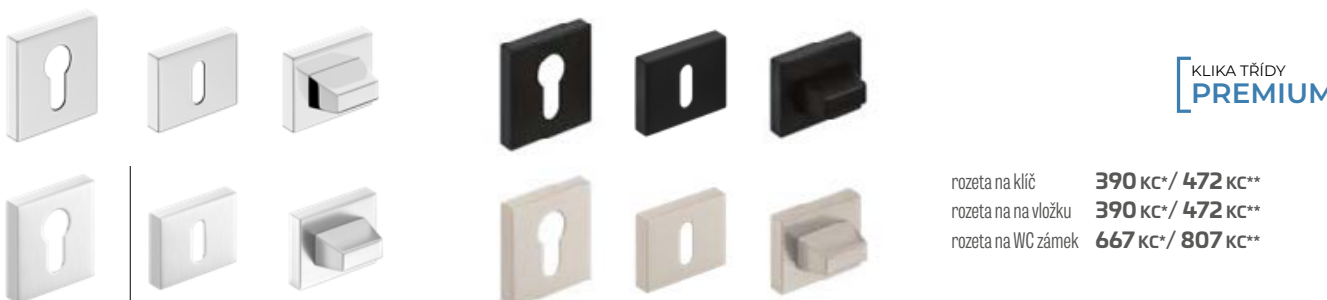

matná černá  
1317 Kč\* / 1594 Kč\*\*

roseta na klíč 390 Kč\* / 472 Kč\*\*  
roseta na na vložku 390 Kč\* / 472 Kč\*\*  
roseta na WC zámek 667 Kč\* / 807 Kč\*\*

KLIKA TŘÍDY  
**PREMIUM**

\* CENA BEZ DPH, \*\* CENA S DPH