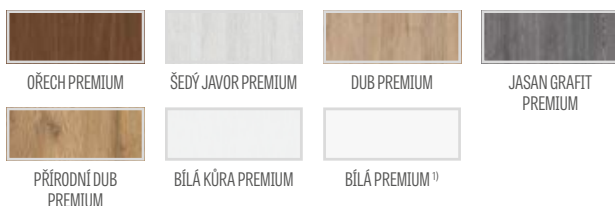

PREMIUM

13780 Kč*/ 16674 Kč**

CPL

13780 Kč*/ 16674 Kč**