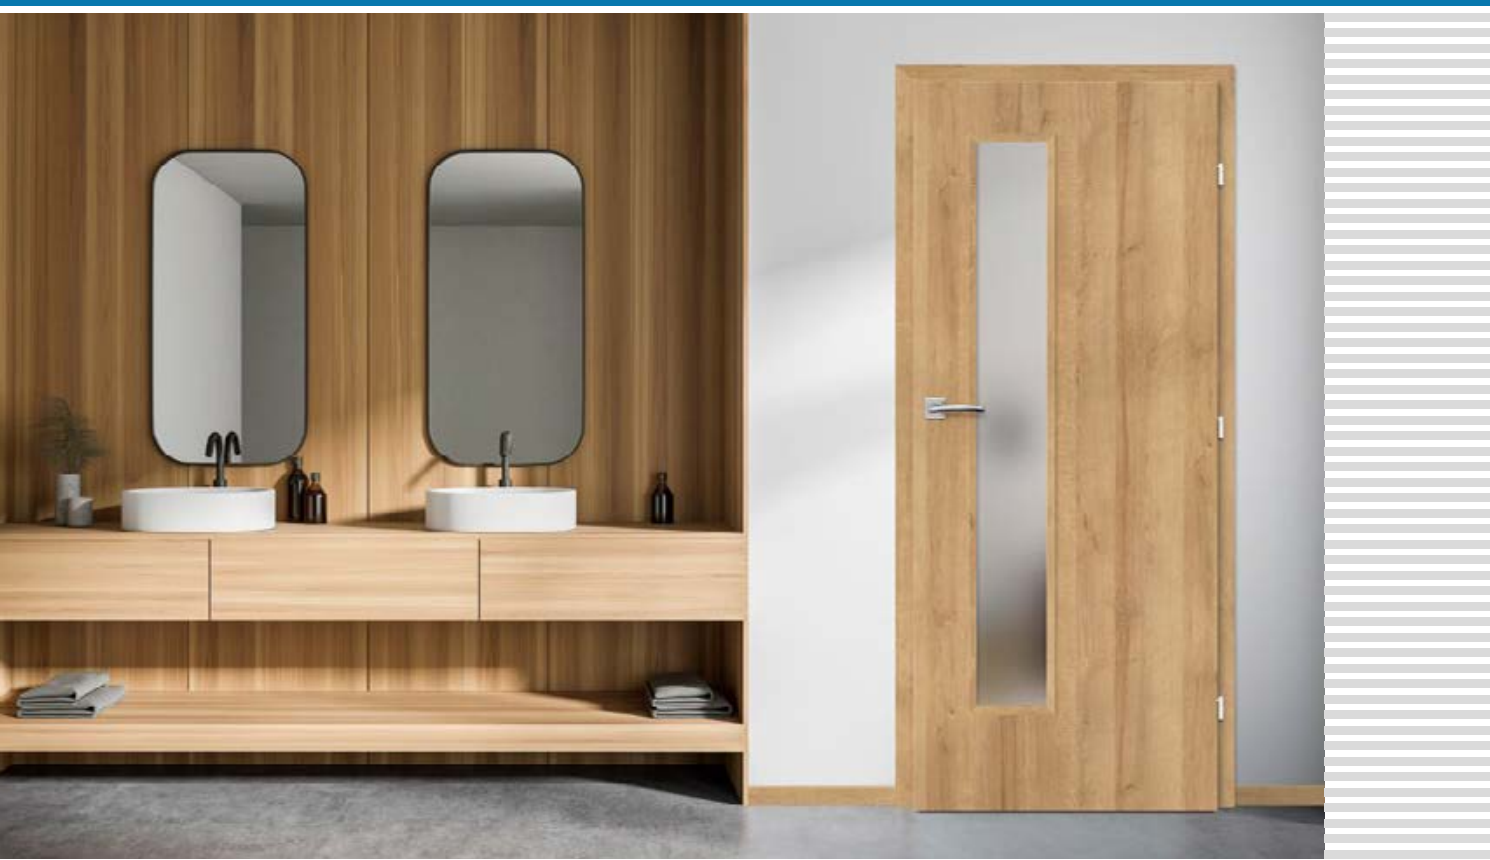

ALTAMURA

KŘÍDLA VNITŘNÍCH DVEŘÍ S POLODRÁŽKOU, BEZDRÁŽKOVÁ A REVERZNÍ

ALTAMURA 5, fólie DUB ST CPL, klika LINEA