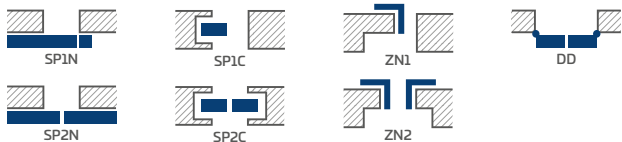

DOSTUPNÁ ŘEŠENÍ (str. 135-143)

DOSTUPNÉ ŠÍŘKY KŘÍDEL

60 70 80 90 100

KONSTRUKCE

- polodrážkové, reverzní nebo bezdrážkové křídlo
- vnitřní dřevěný rám (boční, horní a spodní tvoří deska MDF), je pokrytý dvěma deskami HDF.
- stabilizační "voštinová" výplň nebo plná výplň za příplatek
- volitelně, za příplatek, horní panely pro rozšíření zárubní - str. 134

POVRCHOVÁ ÚPRAVA

- dveřní křídla a zárubně jsou opatřeny lakem na vodní bázi tvrzeným UV technologií, která umožňuje dosáhnout vysoké odolnosti vůči náročným podmínkám používání
- hrana křídla vyrobená v technologii standard nebo bezdrážkové

KOVÁNÍ

- tři čepové závěsy zašroubované do polodrážkového křídla
- tři závěsy skryté v bezdrážkovém dveřním křídle a dva závěsy v reverzním křídle ve stříbrné barvě (volitelně za příplatek v černé barvě); závěsy jsou dodávány se zárubní a jsou zahrnuty v její ceně
- zásuvkový zámek v polodrážkovém křídle a magnetický zámek v bezdrážkovém křídle na klíč, patentní vložku, ekonomický nebo s blokadou ve stříbrné barvě; volitelně černý magnetický zámek za příplatek

FRÉZOVÁNÍ

PŘÍPLATKY

reverzní křídlo	2357 Kč* / 2852 Kč**
výplnění kompaktní deskou	1101 Kč* / 1332 Kč**
ventilační podříznutí	243 Kč* / 294 Kč**
polodrážkové a bezdrážkové křídlo „100“	893 Kč* / 1081 Kč**
přídavný dolní trámeček (možnost zkrácení křídla podle vlastního uvážení max. o 8 cm)	243 Kč* / 294 Kč**
kovové kryty pro závěsy v polodrážkovém dveřním křídle (barva: kartáčovaný nikel, patina, leštěný chrom, leštěná mosaz, bílá a černá); cena za komplet pro 1 závěs	113 Kč* / 137 Kč**
vysouvací těsnění¹⁾	1057 Kč* / 1279 Kč**
změna na magnetický zámek v černé barvě u bezdrážkových a reverzních křidel	243 Kč* / 294 Kč**
magnetický nárazník¹⁾ NOVINKA	1057 Kč* / 1279 Kč**

¹⁾ použití nárazníku vylučuje použití vysouvacího těsnění a naopak.