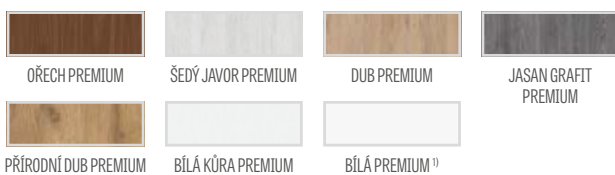

CPL

5781 Kč* / 6995 Kč**