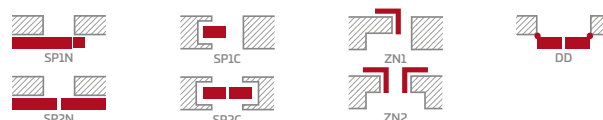

DOSTUPNÁ ŘEŠENÍ (str. 135-143)

DOSTUPNÉ ŠÍŘKY KŘÍDEL

60 70 80 90 100

PŘÍPLATKY

vrtání průchozích otvorů pro kliky (tzv. dělené kliky) z výroby zdarma, pokud je objednáno jako komplet s křídlem. **NOVINKA**

zdarma

ventilační podříznutí	243 Kč* / 294 Kč**
objímky z plastu se vzhledem dřeva (4 ks)	182 Kč* / 220 Kč**
kovové objímky kulaté a hranaté (4 ks); povrchová úprava: kartáčovaný nikel, patina, bílá a černá	945 Kč* / 1143 Kč**
ventilační mřížka (pouze pro křídla o šířích: 80, 90, 100)	243 Kč* / 294 Kč**
polodrážkové a bezdrážkové křídlo „100“	477 Kč* / 577 Kč**
lepené sklo VSG 221 mléčné nebo černé bezpečnostní sklo, z obou stran hladké; cena za 1 kus skleněné tabule	225 Kč* / 272 Kč**
kovové kryty na závěsy v polodrážkovém křídle (barva: kartáčovaný nikel, patina, leštěný chrom, leštěná mosaz, bílá a černá); cena za komplet pro 1 závěs	113 Kč* / 137 Kč**
vysovací těsnění ²⁾	1057 Kč* / 1279 Kč**
změna na magnetický zámeček v černé barvě pro bezdrážkové křídlo	243 Kč* / 294 Kč**
magnetický nárazník ²⁾ NOVINKA	1057 Kč* / 1279 Kč** (dostupný v šesti barvách str. 132)

* CENA NETTO, ** CENA BRUTTO, */** Cena se týká křídla a nezahrnuje kliky a zárubni

¹⁾ hladká bílá fólie, která napodobuje lakovaný povrch

²⁾ použití nárazníku vylučuje použití vysouvacího těsnění a naopak.

³⁾ speciální povrch AntiFinger **NOVINKA** snižuje stupeň znečištění a stop po otiscích prstů