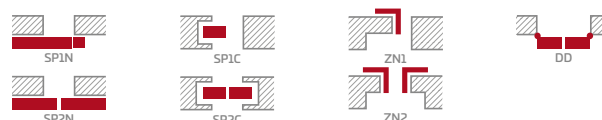

DOSTUPNÁ ŘEŠENÍ (str. 135-143)

DOSTUPNÉ ŠÍŘKY KŘÍDEL

60 70 80 90 100

PŘÍPLATKY

vrtání průchozích otvorů pro kliky (tzv. dělené kliky) z výroby zdarma, pokud je objednáno jako komplet s křídlem. **NOVINKA**

zdarma

ventilační podříznutí	243 Kč* / 294 Kč**
objímky z plastu se vzhledem dřeva (4 ks)	182 Kč* / 220 Kč**
kovové objímky kulaté a hranaté (4 ks); povrchová úprava: kartáčovaný nikel, patina, bílá a černá	945 Kč* / 1143 Kč**
ventilační mřížka (pouze pro křídla o šířích: 80, 90, 100)	243 Kč* / 294 Kč**
polodrážkové a bezdrážkové křídlo „100“	477 Kč* / 577 Kč**
lepené sklo VSG 221 mléčné nebo černé bezpečnostní sklo, oboustranně hladké	
FORSICIE 1 a 4	2470 Kč* / 2989 Kč**
FORSICIE 2	1300 Kč* / 1573 Kč**
FORSICIE 5 a 7	1647 Kč* / 1993 Kč**
FORSICIE 6	823 Kč* / 996 Kč**

kovové kryty pro závěsy v polodrážkovém dveřním křídle (barva: kartáčovaný nikel, patina, leštěný chrom, leštěná mosaz, bílá a černá); cena za komplet pro 1 závěs

113 Kč* / 137 Kč**

vysouvací těsnění ²⁾ 1057 Kč* / 1279 Kč**

změna na magnetický zámek v černé barvě pro bezdrážkové křídla 243 Kč* / 294 Kč**

magnetický nárazník ²⁾ **NOVINKA** 1057 Kč* / 1279 Kč** (dostupný v šesti barvách str. 132)

* CENA NETTO, ** CENA BRUTTO, */** Cena se týká křídla a nezahrnuje kliky a zárubni

¹⁾ hladká bílá fólie, která napodobuje lakovaný povrch

²⁾ použití nárazníku vylučuje použití vysouvacího těsnění a naopak.

³⁾ speciální povrch AntiFinger **NOVINKA** snižuje stupeň znečištění a stop po otiscích prstů