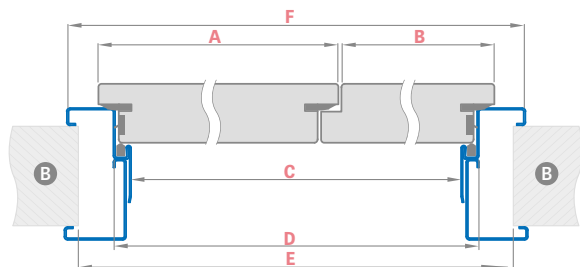

NASTAVITELNÁ OCELOVÁ ZÁRUBEŇ (PŘEKRYVNÁ), PROTIPOŽÁRNÍ

svařovaná a lakovaná barvami RAL 9010, 9016, 8003, 8017, 7016, 7047, 1001