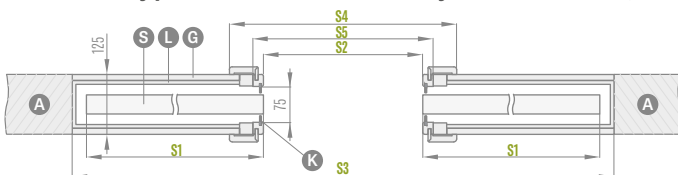

Používá se pouze s deskovými křídly se zasklívacím rámem. Systém obsahuje šedé protiprachové kartáče.