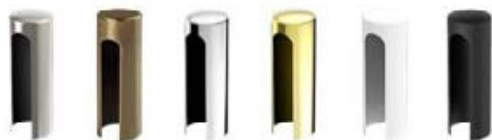

KOVOVÉ KRYTY NA ZÁVĚSY

kartáčovaný nikel, patina, leštěný chrom, leštěná mosaz, bílá matná a černá matná

Dostupné kryty:

– pro Herse/Forteca Ø16, délka 47mm v barvách: kartáčovaný nikel, patina, leštěný chrom, leštěná mosaz, bílá nebo černá

– Hyperion Leda Ø16, délka 64 mm v barvách: chrom mat, černá

– pro vnitřní křídla Ø15, délka 47mm v barvách: kartáčovaný nikel, patina, leštěný chrom, leštěná mosaz, bílý nebo černý