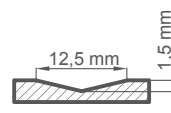

FRÉZOVÁNÍ

DOSTUPNÉ ŠÍŘKY KŘÍDEL

80N 80 90E 100

DRUHY POVRCHOVÉ ÚPRAVY HRAN

¹⁾ sestava kování: klika ESSEN nikl satén, horní rozeta, vložky v systému jednoho klíče (horní s koulí), kukátko (bez navrtaného otvoru)
²⁾ dostupný od 01.04.2022