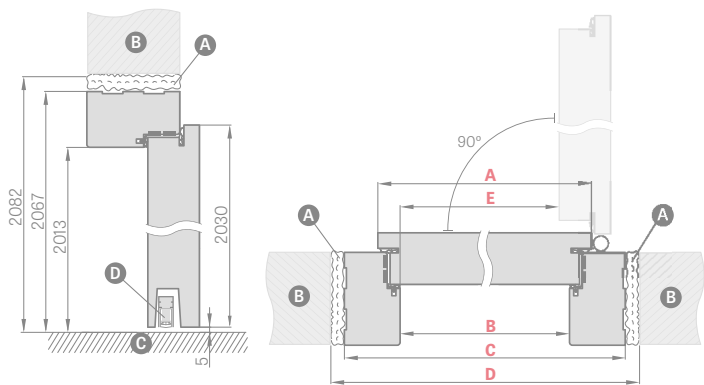

## PEVNÁ DŘEVĚNÁ ZÁRUBEŇ

Šířka dveří	A	B	C	D	E
„80“	860	817	925	955	805
„90E“	960	917	1025	1055	905
„100“	1060	1017	1125	1155	1005

„90E“ – investiční šířka

**A** protipožární montážní pěna **B** – zeď **C** – podlaha **D** – vysouvací těsnění