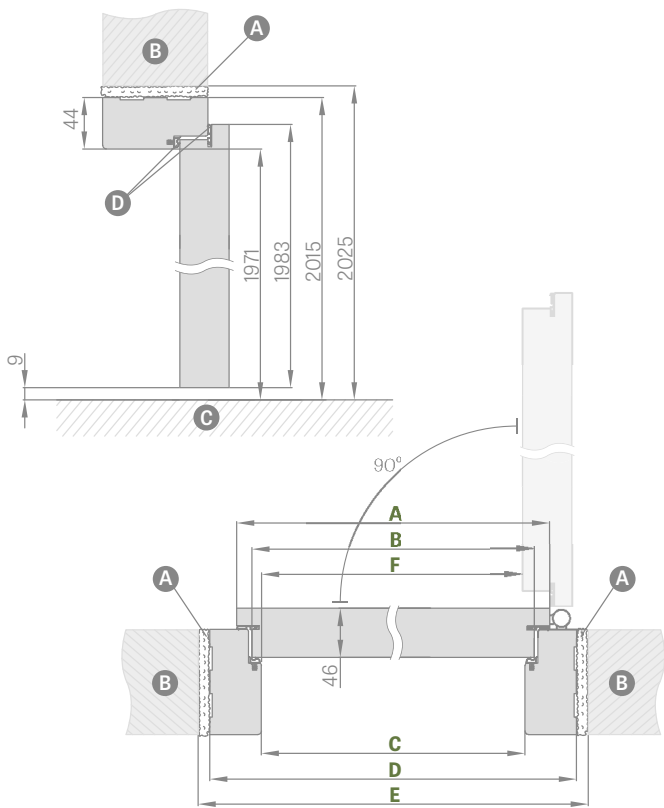

# PEVNÁ A NASTAVITELNÁ DŘEVĚNÁ ZÁRUBEŇ

HERSE SET, HERSE MAX SET

SCHÉMA PEVNÉ ZÁRUBNĚ HERSE SET

SCHÉMA NASTAVITELNÉ ZÁRUBNĚ HERSE SET

Šířka dveří	A	B	C	D	E	F
„80N“	804	777	764	852	872	756
„80“	844	817	804	892	912	796
„90E“	948	921	908	996	1016	900
„100“	1044	1017	1004	1092	1112	996