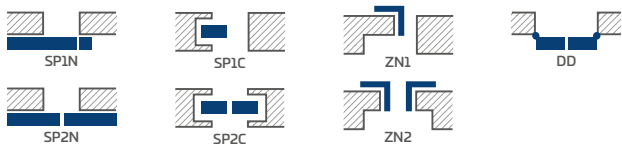

BÍLÁ TITANOVÁ UV

**DOSTUPNÁ ŘEŠENÍ** (str. 135-143)

**DOSTUPNÉ ŠÍŘKY KŘÍDEL**

**KONSTRUKCE**

- polodrážkové nebo bezdrážkové křídlo vyrobené rámovou technologií STILE
- Svislé rámy z vrstveně lepeného dřeva obložené tenkými deskami HDF, pokryté fólií a s odolným lakem UV
- panely z desky HDF o síle 16 mm s odolným lakem UV
- volitelně, za příplatek, horní panely pro rozšíření zárubní - str. 134