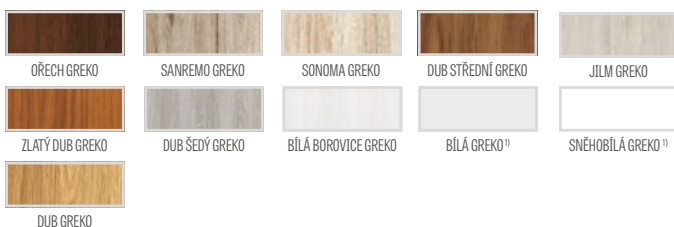

GREKO

FINISH

CPL