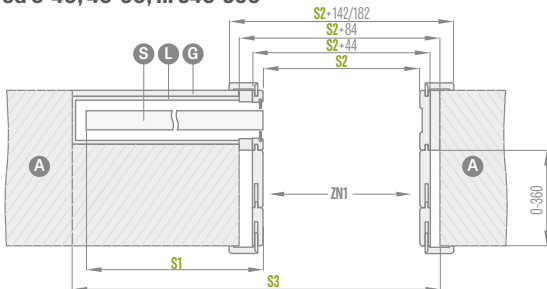

Na obrázku je znázorněno jednostranné obložení základní zdi ZN1

SP2C.100 (přední strana zasklená)

konstantní nastavení 100 mm

tloušťka kazety před instalací sádrokartonových desek - 75 mm