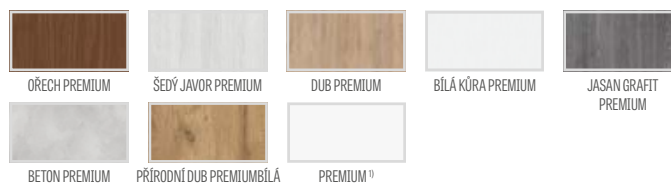

DEKORAČNÍ LIŠTA

MONTÁŽNÍ LIŠTA

KONCOVÁ LIŠTA

DEKORAČNÍ LIŠTA

ADAPTÉR

— DÝHA

instrukční film o montáži
varianta s adaptérem:
<https://youtu.be/p3I7u3cWMmg>

instrukční film o montáži
varianta bez adaptéru:
<https://youtu.be/jFa5afWWFOM>

	ST CPL a PREMIUM (cena za kus)
adaptér, délka 2750 mm	754 Kč*/912 Kč**
dekorační lišta (s montážní lištou) délka 2750 mm	468 Kč*/566 Kč**
koncová lišta, délka 2750 mm	182 Kč*/220 Kč**

Jednotlivé prvky systému dekoračních lišt jsou v komerční délce 2750 mm, avšak každý výrobek má z výroby délku 2800 mm a dodává se v této délce, kde 25 mm na straně je okraj pro volné řezání před instalací, i jako rezerva v případě poškození při přepravě.

Nástěnné lišty je možné také namontovat přímo na zeď bez adaptéru pouze s montážní lištou, na kterou je připevněna dekorační lišta. Dekorační lištu (včetně montážní lišty) lze zakoupit pouze v násobcích tří kusů, např. 3 ks, 6 ks, 9 ks atd.

adaptér – počet kusů v balení 1 kus

koncová lišta – počet kusů v balení 1 kus

dekorační lišta + montážní lišta – počet kusů v balení - 3 soupravy + 3 ks

PREMIUM

CPL

PODLAHOVÉ LIŠTY

PODLAHOVÁ LIŠTA

- délka 2,40 mb
- s fólií cena za ks 364 Kč*/ 440 Kč**
- lakovaná cena za ks 737 Kč*/ 892 Kč**

- Podlahová lišta je vyrobena z desky MDF desky odolné proti vlhkosti. Dostupná: lak BÍLÝ TITANOVÝ UV, fólie GREKO, ST CPL, PREMIUM a v podkladové fóliipro barevný lak.
- Způsob montáže - lepení na stěnu

¹⁾ hladká bílá fólie, která napodobuje lakovaný povrch

²⁾ speciální povrch **AntiFinger NOVINKA** snižuje stupeň znečištění a stop po otiscích prstů

* CENA NETTO, ** CENA BRUTTO, */** Cena se týká křídla a nezahrnuje kliky a zárubeň