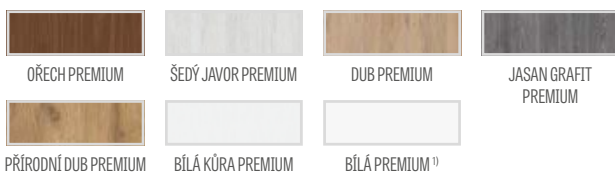

CPL

5763 Kč* / 6973 Kč**