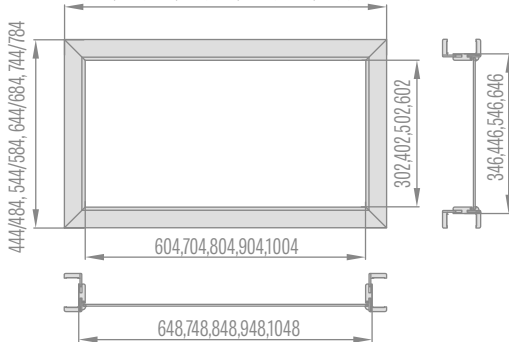

„60“ „70“ „80“ „90“ „100“

746/786, 846/886, 946/986, 1046/1086, 1146/1186

Horní světlíky nastavitelné zárubně pro dvoukřídlé dveře pás 6 cm / pás 8 cm

„90“ „100“ „110“ „120“ „130“ „140“ „150“ „160“ „170“ „180“ „190“