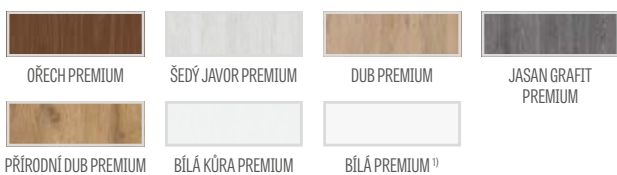

CPL

6621 Kč* / 8011 Kč**