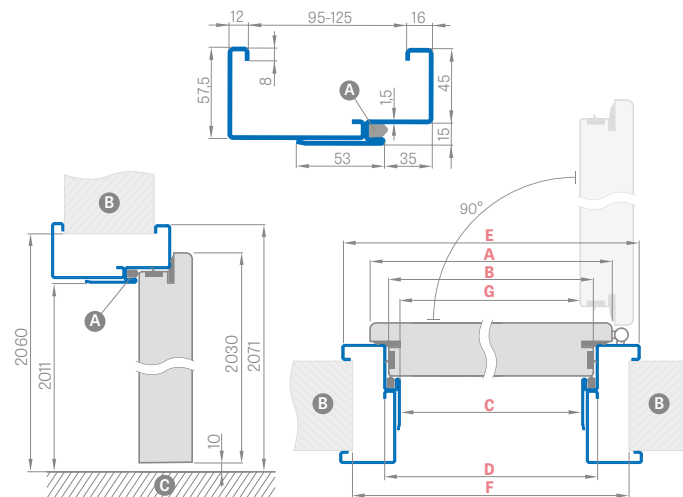

NASTAVITELNÁ OCELOVÁ ZÁRUBEŇ (PŘEKRYVNÁ), PROTIPOŽÁRNÍ

svařovaná a lakovaná barvami RAL 9003, 9010, 9016, 8003, 8017, 7016, 7022, 7047, 1001

Šířka dveří	A	B	C	D	E	F	G
„80“	860	834	813	843	933	910	802
„90ES“	960	934	913	943	1033	1010	902
„100“	1060	1034	1013	1043	1133	1110	1002
„110“	1160	1134	1113	1143	1233	1210	1102

„90ES“ – investiční šířka ocelové zárubně