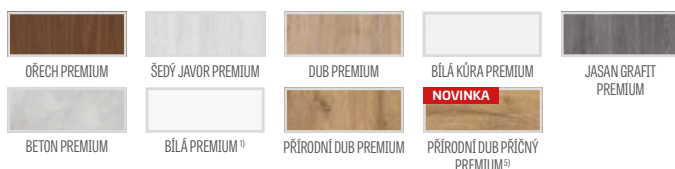

PREMIUM

* CENA NETTO, ** CENA BRUTTO, */** Cena se týká křídla a nezahrnuje kliky a zárubně

PŘÍPLATKY

reverzní křídlo (nedostupné v CPL 0,2 a 0,7)	2357 Kč* / 2852 Kč**
výplň plnou deskou (v ceně je zahrnut standardně používaný třetí závěs křídla)	1101 Kč* / 1332 Kč**
zpevnění pod zavírač dveří	243 Kč* / 294 Kč**
zavírač dveří v barvách: stříbrná, černá, bílá, bronzová	2357 Kč* / 2852 Kč**
přídavný dolní trámeček (možnost zkrácení podle vlastní potřeby max. o 8 cm)	243 Kč* / 294 Kč**
ventilační podříznutí nebo ventilační mřížka	243 Kč* / 294 Kč**
kovové objímky kulaté a hranaté (4 ks); povrchová úprava: kartáčovaný nikl, patina, bílé a černé	945 Kč* / 1143 Kč**
plastové objímky	182 Kč* / 220 Kč**
křídlo polodrážkové a bezdrážkové „100“ (v ceně je zahrnut standardně používaný třetí závěs křídla)	477 Kč* / 577 Kč**
lepené sklo VSG 221 mléčné sklo	
MENTON 1, 2, 3 cena za 1 ks skla	477 Kč* / 577 Kč**
MENTON 5, 6, 7 cena za 1 ks skla	243 Kč* / 294 Kč**
MENTON 9, 10, 11 cena za 1 ks skla	182 Kč* / 220 Kč**
vysouvací těsnění³⁾	1057 Kč* / 1279 Kč**
kovové kryty pro závěsy v polodrážkovém dveřním křídle (barva: kartáčovaný nikl, patina, leštěný chrom, leštěná mosaz, bílá a černá) cena za komplet na 1 závěs	113 Kč* / 137 Kč**
černá povrchová úprava hran dveřního křídla	589 Kč* / 713 Kč**
změna na magnetický zámek v černé barvě u bezdrážkových a reverzních křidel	243 Kč* / 294 Kč**
magnetický nárazník³⁾ NOVINKA (dostupný v šesti barvách str. 132)	1057 Kč* / 1279 Kč**

DOSTUPNÉ ŠÍŘKY KŘIDEL

60 70 80 90 100