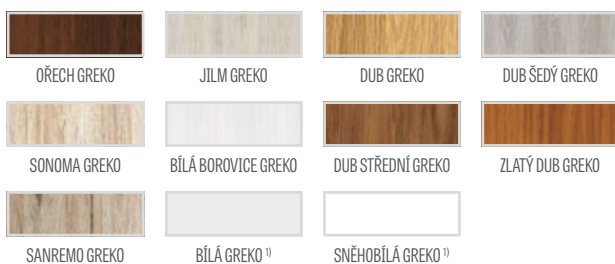

PREMIUM

5451 Kč* / 6596 Kč**