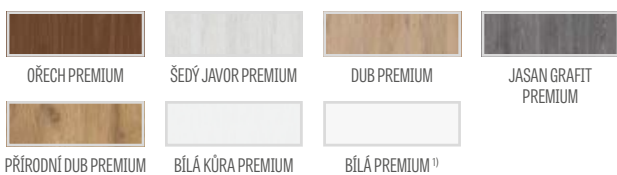

CPL

5547 Kč* / 6712 Kč**