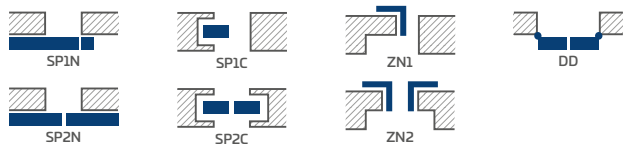

DOSTUPNÁ ŘEŠENÍ (str. 135-143)

DOSTUPNÉ ŠÍŘKY KŘÍDEL

60 70 80 90 100

KONSTRUKCE

- polodrážkové nebo bezdrážkové křídlo vyrobené rámovou technologií STILE
- Svislé rámy z vrstveně lepeného dřeva obložené tenkými deskami HDF, pokryté fólií a s odolným lakem UV
- panely z desky HDF o síle 16 mm frézované a s nátěrem odolným lakem UV
- volitelně, za příplatek, horní panely pro rozšíření zárubní - str. 134

POVRCHOVÁ ÚPRAVA

- dveřní křídla a zárubně jsou opatřeny lakem na vodní bázi tvrzeným UV technologií, která umožňuje dosáhnout vysoké odolnosti vůči náročným podmínkám používání

KOVÁNÍ

- tři stříbrné dvoučepové závěsy s vodorovným nastavením v polodrážkovém křídle
- tři závěsy skryté v bezdrážkovém dveřním křídle ve stříbrné barvě (volitelně v černé barvě, za příplatek); závěsy jsou dodávány se zárubní a jsou zahrnuty v její ceně
- zásuvkový zámek v polodrážkovém křídle a magnetický zámek na klíč v bezdrážkovém křídle, patentní vložku, ekonomický nebo s blokádou ve stříbrné barvě; volitelně černý magnetický zámek za příplatek

PROSKLENÍ

- model TURAN 1 tvrzené sklo 4 mm nebo za příplatek vrstvené sklo VSG 221, mléčné nebo černé bezpečnostní sklo, oboustranně hladké
- model TURAN 7 je dostupný také se zrcadlem z jedné strany. Druhá strana – lakovaná deska v barvě BÍLÝ TITAN UV. Varianta Avers - zrcadlo ze strany závěsů

FRÉZOVÁNÍ

PŘÍPLATKY

vrtání průchozích otvorů pro kliky (tzv. dělené kliky) z výroby zdarma, pokud je objednáno jako komplet s křídlem. NOVINKA	zdarma
ventilační podříznutí	243 Kč* / 294 Kč**
polodrážkové a bezdrážkové křídlo „100“	893 Kč* / 1081 Kč**
kovové kryty pro závěsy v polodrážkovém dveřním křídle (barva: kartáčovaný nikel, patina, leštěný chrom, leštěná mosaz, bílá a černá); cena za komplet pro 1 závěs	113 Kč* / 137 Kč**
lepené sklo VSG 221 mléčné nebo černé, bezpečnostní okno, oboustranně hladké (týká se výrobku TURAN 1)	2938 Kč* / 3555 Kč**
vysouvací těsnění ¹⁾	1057 Kč* / 1279 Kč**
změna na magnetický zámek v černé barvě pro bezdrážkové křídla	243 Kč* / 294 Kč**
magnetický nárazník ¹⁾ NOVINKA	1057 Kč* / 1279 Kč**

¹⁾ použití nárazníku vylučuje použití vysouvacího těsnění a naopak.

* CENA NETTO, ** CENA BRUTTO, ***/** Cena se týká křídla a nezahrnuje kliky a zárubeň