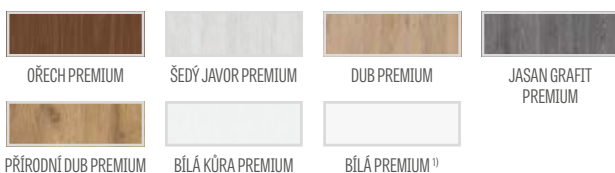

CPL

5781 Kč* / 6995 Kč**