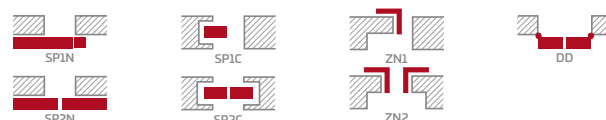

DOSTUPNÁ ŘEŠENÍ (str. 135-143)

DOSTUPNÉ ŠÍŘKY KŘÍDEL

60 70 80 90 100

PŘÍPLATKY

vrtní průchozí otvorů pro kliky (tzv. dělené kliky) z výroby zdarma, pokud je objednáno jako komplet s křídlem. **NOVINKA** zdarma

ventilační podříznutí	243 Kč* / 294 Kč**
objímky z plastu se vzhledem dřeva (4 ks)	182 Kč* / 220 Kč**
kovové objímky kulaté a hranaté (4 ks); povrchová úprava: kartáčovaný nikel, patina, bílá a černá	945 Kč* / 1143 Kč**
ventilační mřížka (pouze pro křídla o šířích: 80, 90, 100)	243 Kč* / 294 Kč**
polodrážkové a bezdrážkové křídlo „100“	477 Kč* / 577 Kč**
lepené sklo VSG 221 mléčné nebo černé NOVINKA bezpečnostní sklo, oboustranně hladké	
NEMESIA 1.....	2591 Kč* / 3135 Kč**
NEMESIA 9 a 13.....	2357 Kč* / 2852 Kč**
NEMESIA 7.....	2002 Kč* / 2422 Kč**
NEMESIA 4 a 11.....	1768 Kč* / 2139 Kč**
NEMESIA 10.....	477 Kč* / 577 Kč**

kovové kryty pro závěsy v polodrážkovém dveřním křídle (barva: kartáčovaný nikel, patina, leštěný chrom, leštěná mosaz, bílá a černá); cena za komplet pro 1 závěs 113 Kč* / 137 Kč**

vysouvací těsnění ²⁾ 1057 Kč* / 1279 Kč**

změna na magnetický zámek v černé barvě u bezdrážkových křidel 243 Kč* / 294 Kč**

magnetický nárazník ²⁾ **NOVINKA** 1057 Kč* / 1279 Kč** (dostupný v šesti barvách str. 132)

* CENA NETTO, ** CENA BRUTTO, */** Cena se týká křídla a nezahrnuje kliky a zárubně