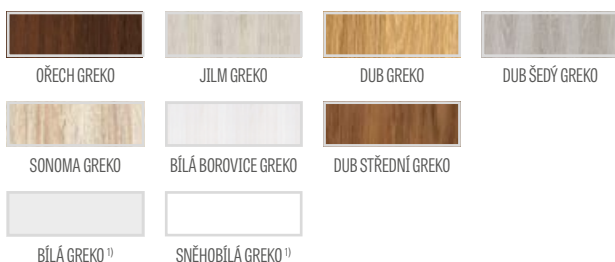

PREMIUM

5781 Kč* / 6995 Kč**