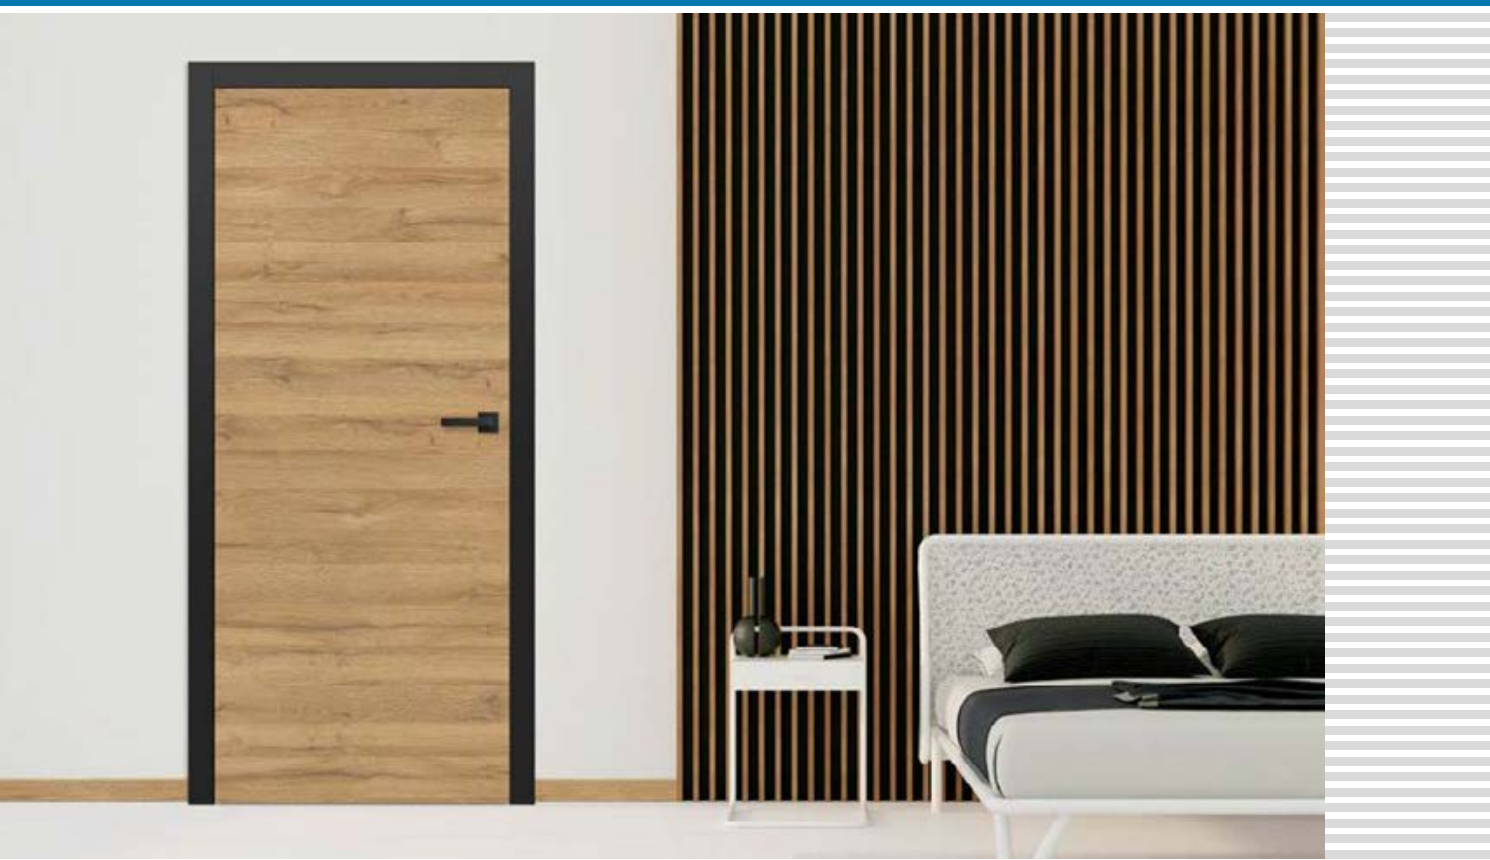

# UNO PREMIUM

KŘÍDLA VNITŘNÍCH DVEŘÍ S POLODRÁŽKOU, BEZDRÁŽKOVÁ A REVERZNÍ

UNO PREMIUM, křídlo dekor PŘÍRODNÍ PŘÍČNÝ DUB PREMIUM, zárubeň dekor ČERNÁ ST CPL, klika CUBE černá matná

UNO PREMIUM, fólie PŘÍRODNÍ PŘÍČNÝ DUB PREMIUM, klika CUBE