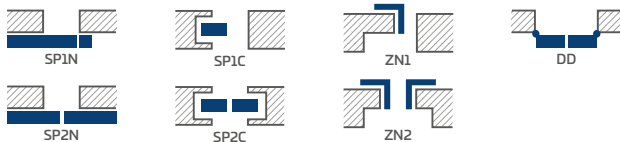

DOSTUPNÁ ŘEŠENÍ (str. 135-143)

DOSTUPNÉ ŠÍŘKY KŘÍDEL

60 70 80 90 100

KONSTRUKCE

- polodrážkové nebo bezdrážkové křídlo vyrobené rámovou technologií STILE
- Svislé rámy z vrstveně lepeného dřeva obložené tenkými deskami HDF, pokryté fólií a s odolným lakem UV
- panely z desky HDF o síle 4 mm s odolným lakem UV
- volitelně, za příplatek, horní panely pro rozšíření zárubní - str. 134

POVRCHOVÁ ÚPRAVA

- dveřní křídla a zárubně jsou opatřeny lakem na vodní bázi tvrzeným UV technologií, která umožňuje dosáhnout vysoké odolnosti vůči náročným podmínkám používání

KOVÁNÍ

- tři stříbrné dvoučepové závěsy s vodorovným nastavením v polodrážkovém křídle
- tři závěsy skryté v bezdrážkovém dveřním křídle ve stříbrné barvě (volitelně v černé barvě, za příplatek); závěsy jsou dodávány se zárubní a jsou zahrnuty v její ceně
- zásuvkový zámek v polodrážkovém křídle a magnetický zámek na klíč v bezdrážkovém křídle, patentní vložku, ekonomický nebo s blokadou ve stříbrné barvě; volitelně černý magnetický zámek za příplatek

PROSKLENÍ

- standardně tvrzené matné nebo průhledné sklo a za příplatek vrstvené sklo VSG 221, mléčné nebo černé bezpečnostní sklo, oboustranně hladké
- možná je změna zasklení z přední strany (AWERS standardní) na zadní stranu (REVERS)

PŘÍPLATKY

vrtní průchozí otvorů pro kliky (tzv. dělené kliky) z výroby zdarma, pokud je objednáno jako komplet s křídlem. NOVINKA	zdarma
ventilační podříznutí	243 Kč* / 294 Kč**
polodrážkové a bezdrážkové křídlo „100“	893 Kč* / 1081 Kč**
kovové kryty pro závěsy v polodrážkovém dveřním křídle (barva: kartáčovaný nikel, patina, leštěný chrom, leštěná mosaz, bílá a černá); cena za komplet pro 1 závěs	113 Kč* / 137 Kč**
lepené sklo VSG 221 mléčné nebo černé bezpečnostní sklo, z obou stran hladké; cena za 1 kus skleněné tabule	104 Kč* / 126 Kč**
vysouvací těsnění ¹⁾	1057 Kč* / 1279 Kč**
změna na magnetický zámek v černé barvě u bezdrážkových křídél	243 Kč* / 294 Kč**
magnetický nárazník ¹⁾ NOVINKA	1057 Kč* / 1279 Kč**

¹⁾ použití nárazníku vylučuje použití vysouvacího těsnění a naopak.

* CENA NETTO, ** CENA BRUTTO, ***/** Cena se týká křídla a nezahrnuje kliky a zárubně