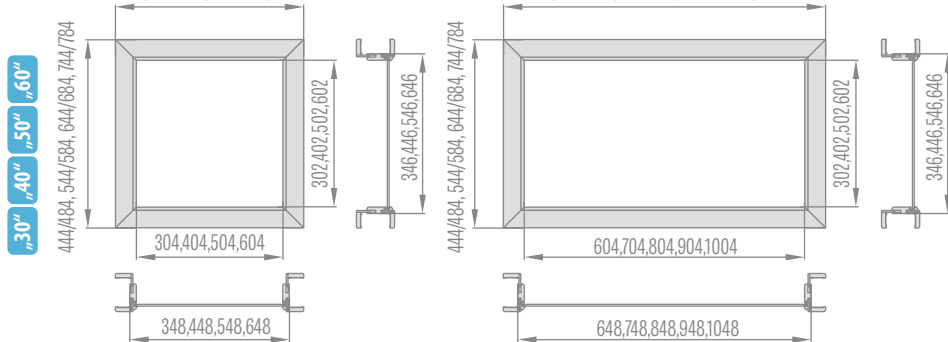

Rohové světlíky
nastavitelné zárubně
maskovací pás 6 cm / pás 8 cm

„30“ „40“ „50“ „60“

446/486, 546/586, 646/686, 746/786