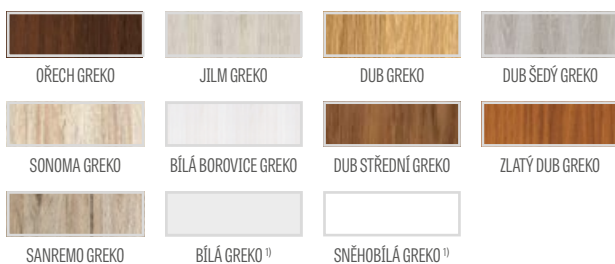

PREMIUM

5781 Kč* / 6995 Kč**