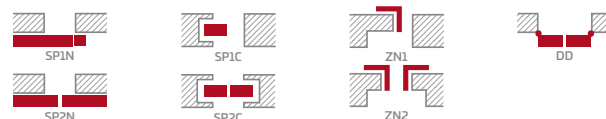

DOSTUPNÁ ŘEŠENÍ (str. 135-143)

DOSTUPNÉ ŠÍŘKY KŘÍDEL

60 70 80 90 100

PŘÍPLATKY

vrtní průchozí otvorů pro kliky (tzv. dělené kliky) z výroby zdarma, pokud je objednáno jako komplet s křídlem. **NOVINKA**

zdarma

ventilační podříznutí	243 Kč* / 294 Kč**
objímky z plastu se vzhledem dřeva (4 ks)	182 Kč* / 220 Kč**
kovové objímky kulaté a hranaté (4 ks); povrchová úprava: kartáčovaný nikel, patina, bílá a černá	945 Kč* / 1143 Kč**
ventilační mřížka (pouze pro křídla o šířkách: 80, 90, 100)	243 Kč* / 294 Kč**
polodrážkové a bezdrážkové křídlo „100“	477 Kč* / 577 Kč**
lepené sklo VSG 221 mléčné nebo černé NOVINKA bezpečnostní sklo, z obou stran hladké; cena za 1 kus skleněné tabule	503 Kč* / 609 Kč**
kovové kryty na závěsy v polodrážkovém křídle (barva: kartáčovaný nikel, patina, leštěný chrom, leštěná mosaz, bílá a černá); cena za komplet pro 1 závěs	113 Kč* / 137 Kč**
vysouvací těsnění ²⁾	1057 Kč* / 1279 Kč**
změna na magnetický zámek v černé barvě pro bezdrážková křídla	243 Kč* / 294 Kč**
magnetický nárazník ²⁾ NOVINKA (dostupný v šesti barvách str. 132)	1057 Kč* / 1279 Kč**

* CENA NETTO, ** CENA BRUTTO, */** Cena se týká křídla a nezahrnuje kliky a zárubně