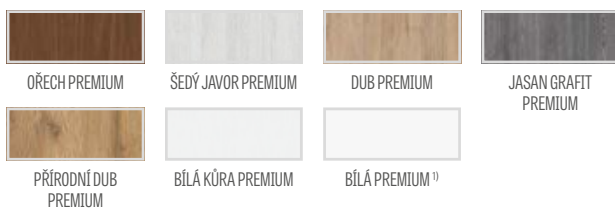

CPL

6301 Kč* / 7624 Kč**