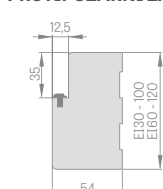

PRŮŘEZ PEVNOU PROTIPOŽÁRNÍ ZÁRUBNÍ