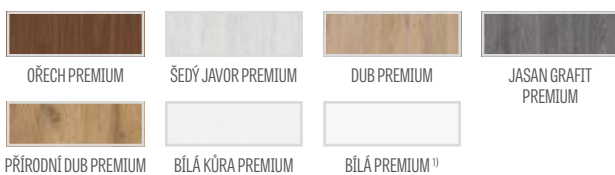

CPL

5451 Kč* / 6596 Kč**