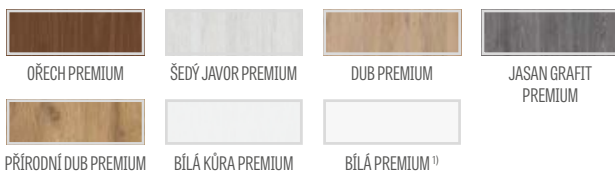

CPL

5781 Kč* / 6995 Kč**