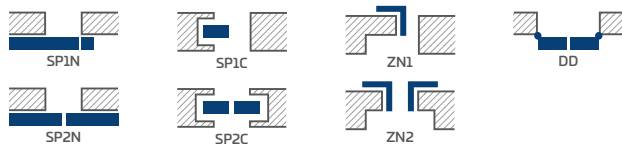

DOSTUPNÁ ŘEŠENÍ (str. 135-143)

DOSTUPNÉ ŠÍŘKY KŘÍDEL

60 70 80 90 100

KONSTRUKCE

- polodrážkové, reverzní nebo bezdrážkové křídlo
- vnitřní dřevěný rám (boční, horní a spodní tvoří deska MDF), je pokrytý dvěma deskami HDF.
- stabilizační "voštinová" výplň nebo plná výplň za příplatek
- volitelně, za příplatek, horní panely pro rozšíření zárubní - str. 134

POVRCHOVÁ ÚPRAVA

- dveřní křídla a zárubně jsou opatřeny lakem na vodní bázi tvrzeným UV technologií, která umožňuje dosáhnout vysoké odolnosti vůči náročným podmínkám používání
- hrana křídla je vyrobená v technologii standard

KOVÁNÍ

- tři čepové závěsy zašroubované do polodrážkového křídla
- tři závěsy skryté v bezdrážkovém dveřním křídle a dva závěsy v reverzním křídle ve stříbrné barvě (volitelně za příplatek v černé barvě); závěsy jsou dodávány se zárubní a jsou zahrnuty v její ceně
- zásuvkový zámek v polodrážkovém křídle a magnetický zámek v bezdrážkovém křídle na klíč, patentní vložku, ekonomický nebo s blokadou ve stříbrné barvě; volitelně černý magnetický zámek za příplatek

PŘÍPLATKY

reverzní křídlo	2357 Kč* / 2852 Kč**
výplnění kompaktní deskou	1101 Kč* / 1332 Kč**
ventilační podříznutí	243 Kč* / 294 Kč**
polodrážkové a bezdrážkové křídlo „100“	893 Kč* / 1081 Kč**
přídavný dolní trámek (možnost zkrácení křídla podle vlastního uvážení max. o 8 cm)	243 Kč* / 294 Kč**
kovové kryty pro závěsy v polodrážkovém dveřním křídle (barva: kartáčovaný nikel, patina, leštěný chrom, leštěná mosaz, bílá a černá); cena za komplet pro 1 závěs	113 Kč* / 137 Kč**
vysouvací těsnění¹⁾	1057 Kč* / 1279 Kč**
změna na magnetický zámek v černé barvě u bezdrážkových a reverzních křidel	243 Kč* / 294 Kč**
magnetický nárazník¹⁾ NOVINKA	1057 Kč* / 1279 Kč** (dostupný v šesti barvách str. 132)
průzor z nerezové oceli: leštěný „chrom“ nebo kartáčovaný „satén“ a černá mat; sklo mléčné decormat, čiré sklo, průměr okénka: vnitřní 235 mm vnější 350 mm)	4117 Kč* / 4982 Kč** 6465 Kč* / 7823 Kč** (matná černá)

* CENA NETTO, ** CENA BRUTTO, **/** Cena se týká křídla a nezahrnuje kliky a zárubeň

¹⁾ použití nárazníku vylučuje použití vysouvacího těsnění a naopak.