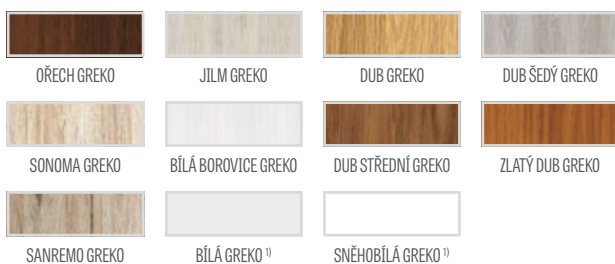

PREMIUM

6838 Kč* / 8274 Kč**