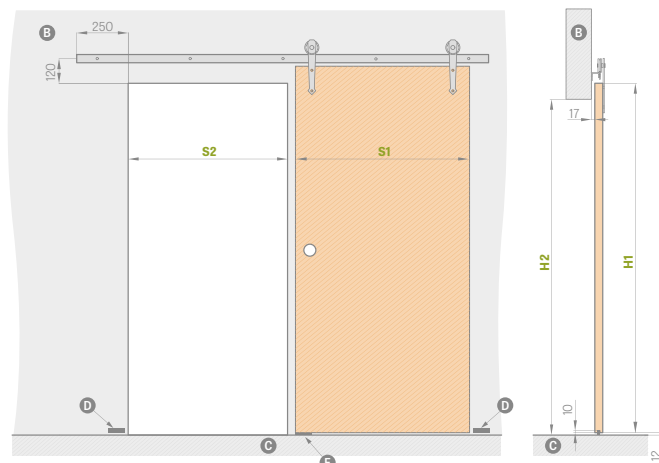

„60“	„70“	„80“	„90“	„100“
S1 šířka dveřního křídla	644	744	844	944	1044
S2 šířka otvoru ve zdi	574	674	774	874	974
H1 výška křídla dveří	2150	2150	2150	2150	2150
H2 výška otvoru ve zdi	2082	2082	2082	2082	2082

B – zed' **C** – podlaha **D** – nárazník montovaný do stěny **E** – vodící lišta