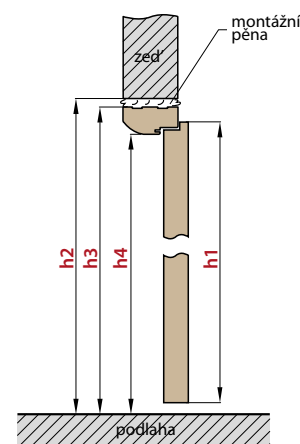

■ DVOUKŘÍDLÉ DVEŘE VČETNĚ RÁMOVÉ ZÁRUBNĚ

OBLOŽKOVÉ ZÁRUBNĚ	DVOUKŘÍDLÉ DVEŘE										
	„90”	„100”	„110”	„120”	„130”	„140”	„150”	„160”	„170”	„180”	„190”
A+B Šířka dveří	960	1060	1160	1260	1360	1460	1560	1660	1760	1860	1960
s1 Doporučená šířka otvoru, ±2cm	1020	1120	1220	1320	1420	1520	1620	1720	1820	1920	2015
s2 Vnitřní šířka zárubně	966	1066	1166	1266	1366	1466	1566	1666	1766	1866	1966
s3 Šířka ve světlosti zárubně	922	1022	1122	1222	1322	1422	1522	1622	1722	1822	1922
s4 Šířka pokrytí zárubně	1064	1164	1264	1364	1464	1564	1664	1764	1864	1964	2064
h1 Výška dveří	1983	1983	1983	1983	1983	1983	1983	1983	1983	1983	1983
h2 Doporučená výška otvoru, ±2cm	2020	2020	2020	2020	2020	2020	2020	2020	2020	2020	2020
h3 Vnitřní výška zárubně	1995	1995	1995	1995	1995	1995	1995	1995	1995	1995	1995
h4 Výška ve světlosti zárubně	1973	1973	1973	1973	1973	1973	1973	1973	1973	1973	1973
h5 Výška pokrytí zárubně	2044	2044	2044	2044	2044	2044	2044	2044	2044	2044	2044

RÁMOVÉ ZÁRUBNĚ	DVOUKŘÍDLÉ DVEŘE										
	„90”	„100”	„110”	„120”	„130”	„140”	„150”	„160”	„170”	„180”	„190”
A+B Šířka dveří	960	1060	1160	1260	1360	1460	1560	1660	1760	1860	1960
s1 Doporučená šířka otvoru, ±1cm	1040	1140	1240	1340	1440	1540	1640	1740	1840	1940	2040
s2 Vnitřní šířka zárubně	1010	1110	1210	1310	1410	1510	1610	1710	1810	1910	2010
s3 Šířka ve světlosti zárubně	922	1022	1122	1222	1322	1422	1522	1622	1722	1822	1922
h1 Výška dveří	1983	1983	1983	1983	1983	1983	1983	1983	1983	1983	1983
h2 Doporučená výška otvoru, ±1cm	2032	2032	2032	2032	2032	2032	2032	2032	2032	2032	2032
h3 Vnitřní výška zárubně	2017	2017	2017	2017	2017	2017	2017	2017	2017	2017	2017
h4 Výška ve světlosti zárubně	1973	1973	1973	1973	1973	1973	1973	1973	1973	1973	1973