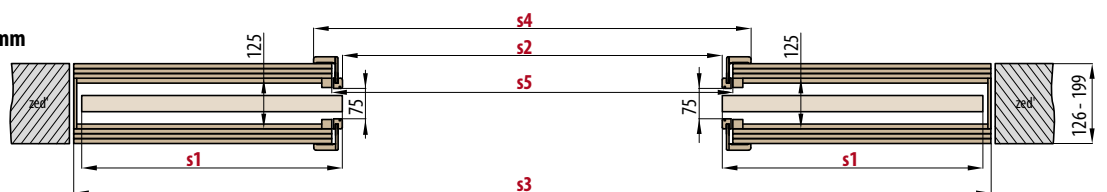

■ rozsah regulace zárubně 125-199 mm