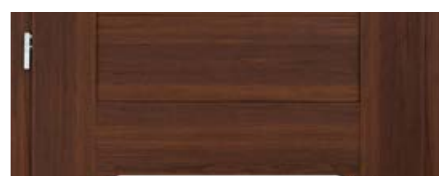

VENTILAČNÍ PODŘÍZNUTÍ