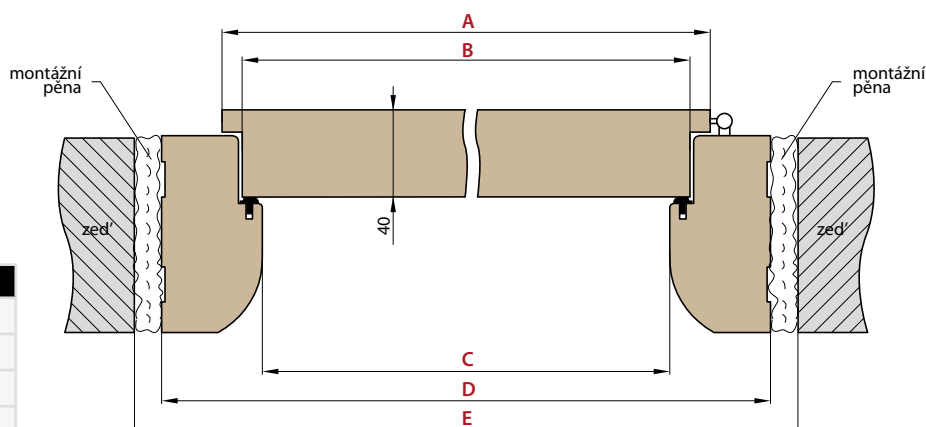

RÁMOVÁ ZÁRUBEŇ

www.erkado.cz

POVRCH	Cena
FINISH, LAK	850,-
GREKO	950,-
CPL	1150,-
TWIN	1350,-

■ OBLÁ KRYCÍ LIŠTA

ŠÍŘKA DVEŘÍ	A	B	C	D	E
„60“	644	618	602	690	720
„70“	744	718	702	790	820
„80“	844	818	802	890	920
„90“	944	918	902	990	1020
„100“	1044	1018	1002	1090	1120

DVEŘE	Cena
FINISH, LAK	90,-
GREKO	100,-
CPL	120,-
TWIN	140,-

Cena zahrnuje sadu 2 ks x 211,5 cm a 1 ks x 106,5 cm (pro dveře od „60“ do „90“)
Cena zahrnuje sadu 3 ks x 211,5 cm (pro dveře od „100“ do „190“)

■ PLOCHÁ KRYCÍ LIŠTA

DVEŘE	Cena
FINISH, LAK	190,-
GREKO	220,-
CPL	260,-
TWIN	300,-

Cena zahrnuje sadu 2 ks x 213,5 cm a 1 ks x 112 cm (pro dveře od „60“ do „90“)
Cena zahrnuje sadu 3 ks x 213,5 cm (pro dveře od „100“ do „190“)

ZÁRUBNĚ

Rámové zárubně pro dvoukřídlé dveře + 30 %
Další rozměry zárubně najdete na stránce 53

CENY JSOU UVEDENY BEZ DPH