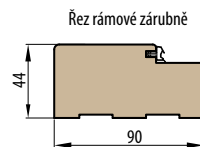

další technické informace najdete na str. 51-54

ŘEZ KŘÍDLA HERSE

PŘÍDAVNÝ ZÁMEK

DUBOVÝ PRAH

Délky dubového prahu:
- 802mm u dveří „80“
- 902mm u dveří „90“

KUKÁTKO

TECHNOLOGIE
SOFT

OŘECH FINISH