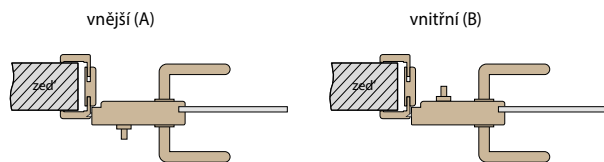

■ **KOVÁNÍ GEZE ANODA NEREZ C31**
OVÁLNÉ NEBO HRANATÉ

■ **KOVÁNÍ GEZE ANODA STŘÍBRNÁ EV1**
OVÁLNÉ NEBO HRANATÉ

CENÍK KOVÁNÍ GEZE

TYP KOVÁNÍ	ANODA STŘÍBRNÁ EV1	ANODA NEREZ
SADA 1A OVÁLNÉ (klika s úsporným zámkem + panty)	4000,-	5000,-
SADA 2A OVÁLNÉ (klika se zámkem BB + panty)	4000,-	5000,-
SADA 3A OVÁLNÉ (klika se zámkem PZ + panty)	4000,-	5000,-
SADA 4AA OVÁLNÉ VNĚJŠÍ (klika se zámkem WC + panty)	5000,-	7000,-
SADA 4AB OVÁLNÉ VNITŘNÍ (klika se zámkem WC + panty)	5000,-	7000,-
SADA 1B HRANATÉ (klika s úsporným zámkem + panty)	4000,-	5000,-
SADA 2B HRANATÉ (klika se zámkem BB + panty)	4000,-	5000,-
SADA 3B HRANATÉ (klika se zámkem PZ + panty)	4000,-	5000,-
SADA 4BA HRANATÉ VNĚJŠÍ (klika se zámkem WC + panty)	5000,-	7000,-
SADA 4BB HRANATÉ VNITŘNÍ (klika se zámkem WC + panty)	5000,-	7000,-
cylindrická vložka 21/26	500,-	500,-

■ **VÝBĚR WC ZÁMKU:**

Zámek WC – při objednávání WC zámku je potřeba vybrat:

vnější zámek – WC zámek má být montovaný na vnější stranu dveří (A)

nebo

vnitřní zámek – WC zámek má být montovaný na vnitřní stranu dveří (B)