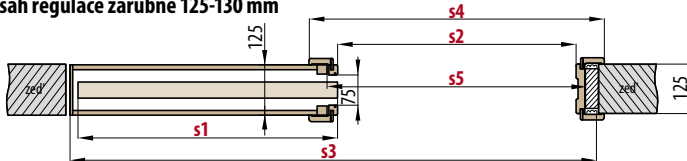

POSUVNÉ DVEŘE DO STAVEBNÍHO POUZDRA

PD1P.100

■ rozsah regulace zárubně 100-105 mm

dostupné jen pro řadu rámových dveří STILE a model deskové řady STANDARD UNO 0/3

PD1P.125

■ rozsah regulace zárubně 125-130 mm