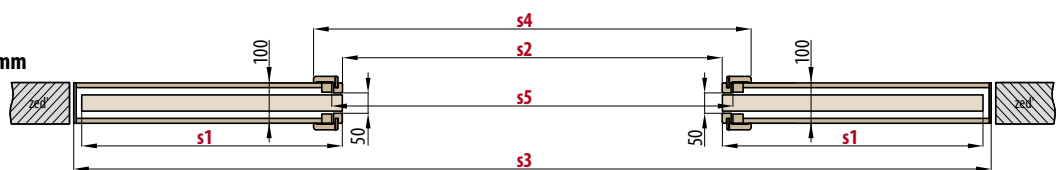

PD2P.100

■ rozsah regulace zárubně 100-105 mm