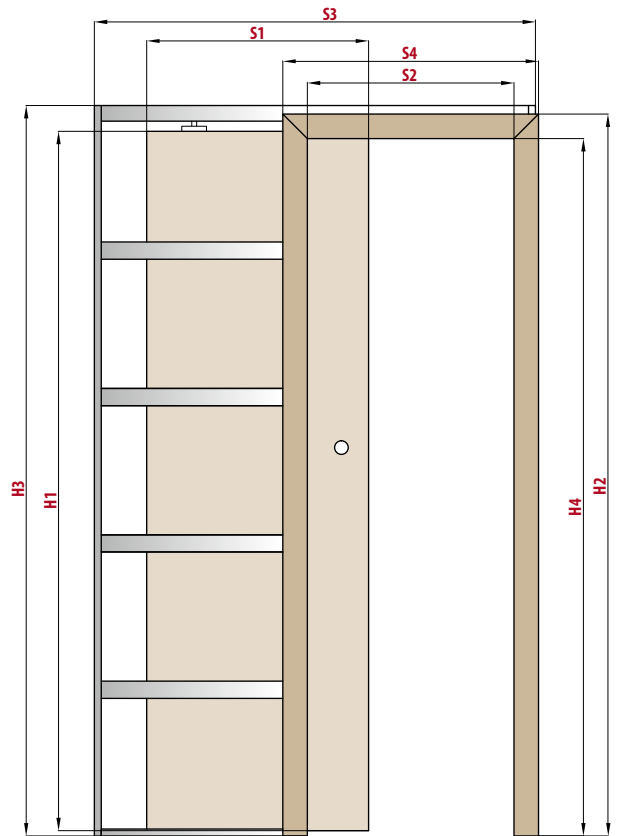

PD1P.PS

■ rozsah regulace zárubní pro stávající příčku od 65-85; 85-105; ... 385-405

POSUVNÉ DVEŘE DO STAVEBNÍHO POUZDRA

	„60“	„70“	„80“	„90“	„100“	2 x „60“	2 x „70“	2 x „80“	2 x „90“	
s1	Šířka dveří	644	744	844	944	1044	644	744	844	944
s2	Šířka ve světlosti zárubně	602	702	802	902	1002	1250	1450	1650	1850
s3	Šířka otvoru pro pouzdro	1318	1518	1718	1918	2118	2586	2986	3386	3786
s4	Šířka pokrytí zárubně	744	844	944	1044	1144	1392	1592	1792	1992
s5	Šířka otvoru pro zárubeň	655	755	855	955	1055	1303	1503	1703	1903
h1	Výška dveří	1983	1983	1983	1983	1983	1983	1983	1983	1983
h2	Výška pokrytí zárubně	2045	2045	2045	2045	2045	2045	2045	2045	2045
h3	Výška otvoru pro pouzdro	2068	2068	2068	2068	2068	2068	2068	2068	2068
h4	Výška ve světlosti zárubně	1974	1974	1974	1974	1974	1974	1974	1974	1974