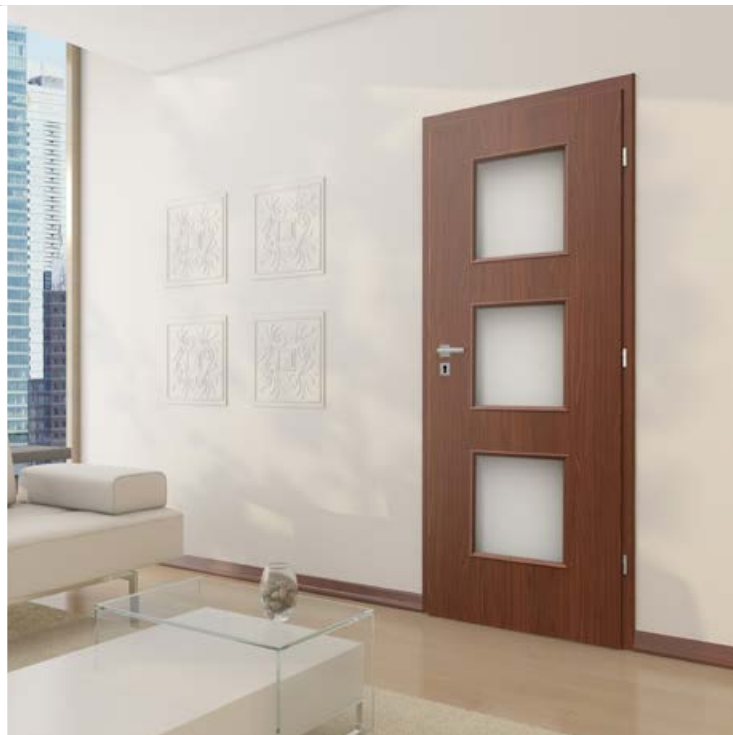

INSPIRACE

DESKOVÝCH DVEŘÍ STANDARD

DESKOVÉ DVEŘE STANDARD

FINISH 2700,-

CPL 3100,-

4/4

1/4

0/4