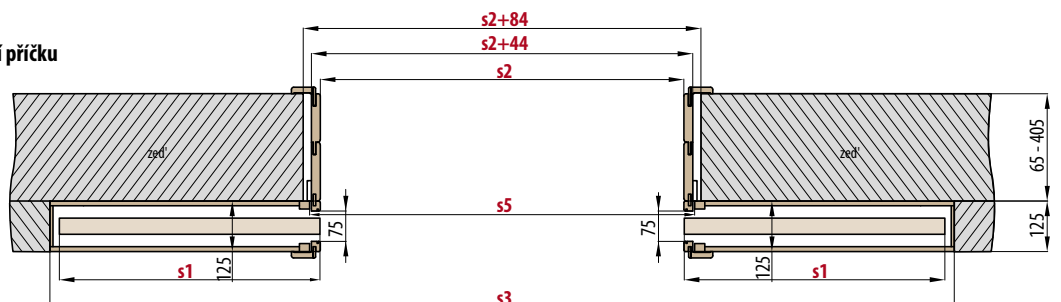

PD2P.PS

■ rozsah regulace zárubní pro stávající příčku
od 65-85; 85-105; ... 385-405