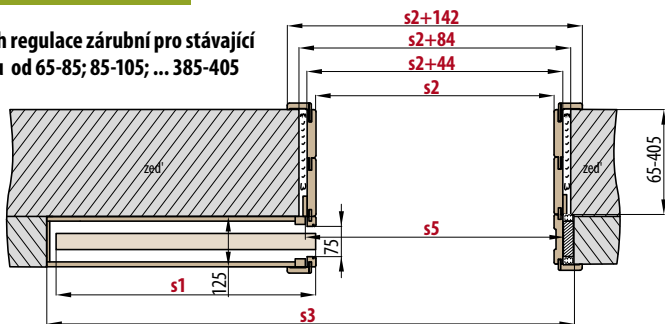

PD1P.PS

■ rozsah regulace zárubní pro stávající příčku od 65-85; 85-105; ... 385-405

POSUVNÉ DVEŘE DO STAVEBNÍHO POUZDRA

	„60“	„70“	„80“	„90“	„100“	2 x „60“	2 x „70“	2 x „80“	2 x „90“	
s1	Šířka dveří	644	744	844	944	1044	644	744	844	944
s2	Šířka ve světlosti zárubně	602	702	802	902	1002	1250	1450	1650	1850
s3	Šířka otvoru pro pouzdro	1318	1518	1718	1918	2118	2586	2986	3386	3786
s4	Šířka pokrytí zárubně	744	844	944	1044	1144	1392	1592	1792	1992
s5	Šířka otvoru pro zárubeň	655	755	855	955	1055	1303	1503	1703	1903
h1	Výška dveří	1983	1983	1983	1983	1983	1983	1983	1983	1983
h2	Výška pokrytí zárubně	2045	2045	2045	2045	2045	2045	2045	2045	2045
h3	Výška otvoru pro pouzdro	2068	2068	2068	2068	2068	2068	2068	2068	2068
h4	Výška ve světlosti zárubně	1974	1974	1974	1974	1974	1974	1974	1974	1974