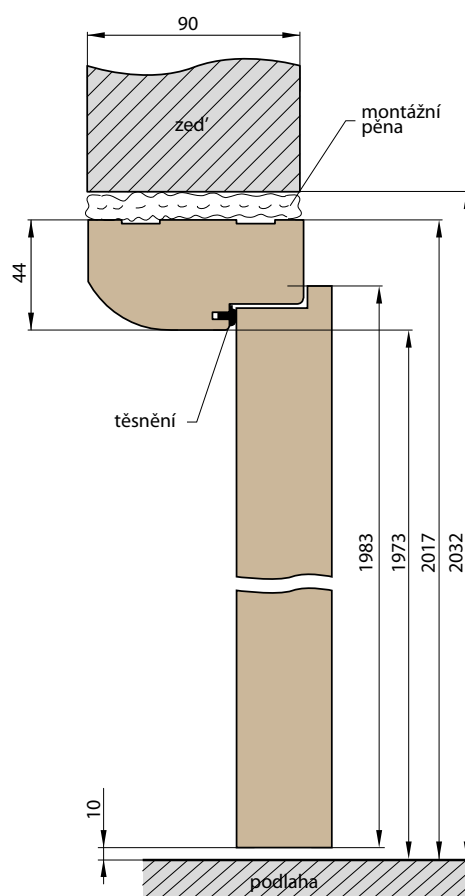

ZÁRUBNĚ

Rámové zárubně pro dvoukřídlé dveře + 30 %
Další rozměry zárubně najdete na stránce 53

CENY JSOU UVEDENY BEZ DPH

ERKADO CZ s.r.o.

VZORKOVNA - PRODEJNA - SKLAD:

Přátelství 79/83, Uhřetěves, Praha 22, 10400