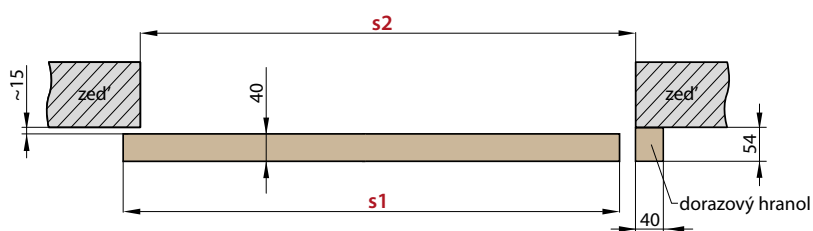

■ POSUVNÉ DVEŘE NA STĚNU BEZ OBLOŽKOVÉ ZÁRUBNĚ

PD1S