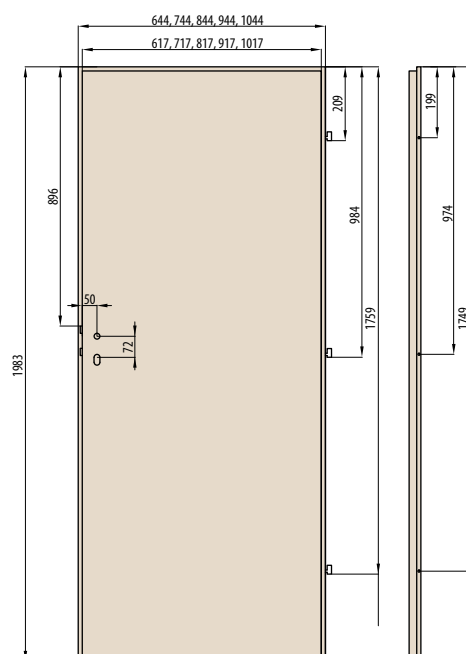

Interiérové dveře ERKADO je kolekce dveřních křídel, která splňuje různé požadavky našich zákazníků. Od klasických modelů, přes univerzální, až po moderní.

Prioritami jsou zde kvalita, poctivost, rozumná cena a možnost konfigurace daného modelu z hlediska výrobní technologie [STANDARD, SOFT, STILE, TWIN, GRAF], použitých povrchů, šířek, výplně, zámku, ventilace a výběru vhodného zasklení.

ERKADO nabízí také bohatá řešení posuvných systémů – posuvné dveře do pouzdra a posuvné dveře na stěnu včetně zárubně a nezbytného příslušenství.

Dalšími produkty jsou dvoukřídlé a skleněné dveře.

DESKOVÁ TECHNOLOGIE: SOFT A STANDARD

KONSTRUKCE: rám z MDF desky pokrytý dvěma HDF deskami

VÝPLŇ: stabilizující výplň „voština“ nebo plná deska HOMALIGHT

POVRCHOVÁ ÚPRAVA:

- fólie FINISH nebo CPL laminát
- hrana křídla vyrobená v technologii SOFT nebo STANDARD

KOVÁNÍ

- tři stříbrné závěsy šroubovací
- zámek na dozický klíč, na cylindrickou vložku, WC zámek nebo úsporný zámek