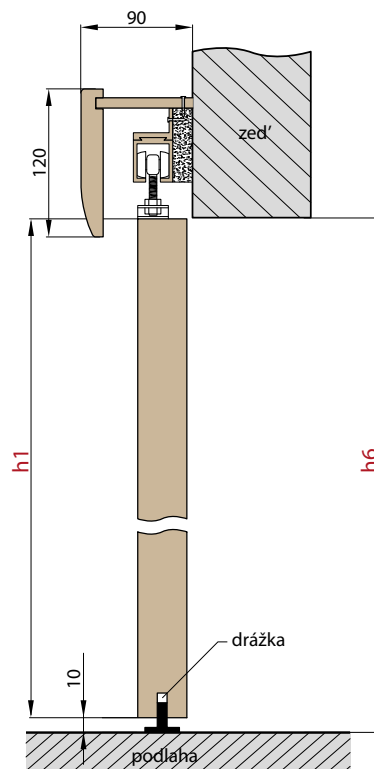

■ POSUVNÉ DVEŘE NA STĚNU BEZ OBLOŽKOVÉ ZÁRUBNĚ

PD1S