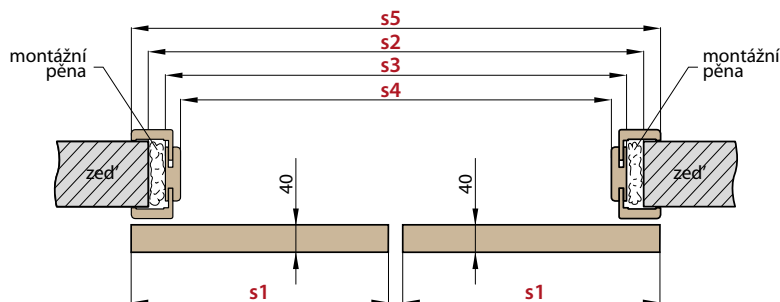

POSUVNÉ DVEŘE NA STĚNU

■ POSUVNÉ DVEŘE NA STĚNU VČETNĚ OBLOŽKOVÉ ZÁRUBNĚ

PD1S

PD2S

■ POSUVNÉ DVEŘE NA STĚNU BEZ OBLOŽKOVÉ ZÁRUBNĚ

PD1S

PD2S