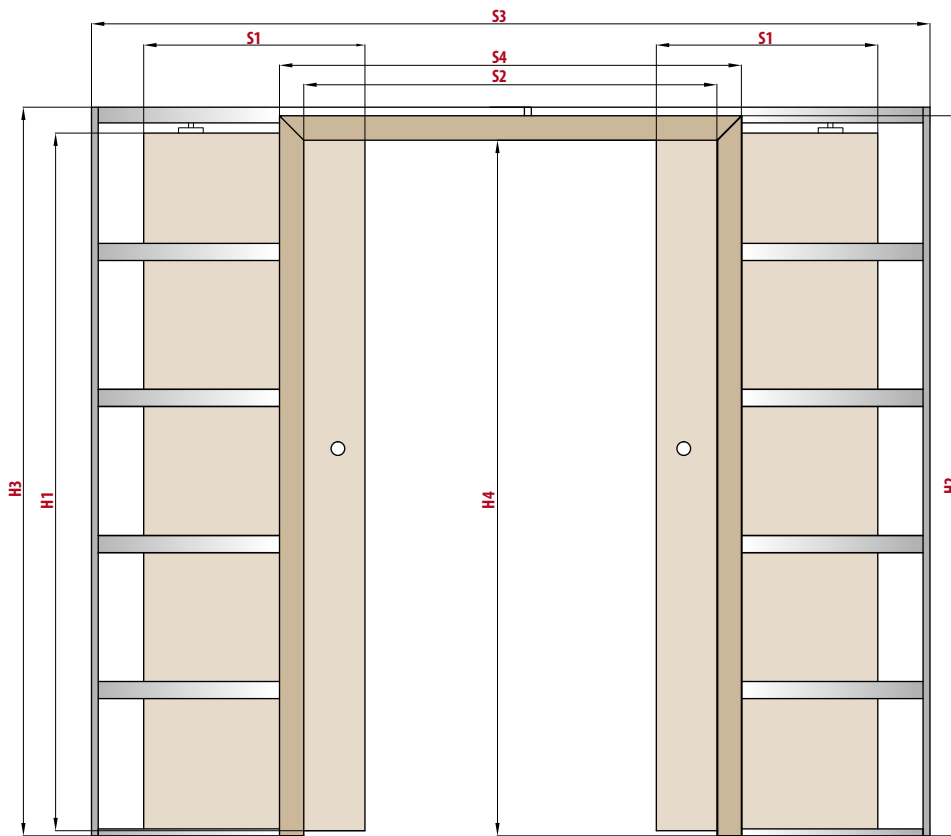

POSUVNÉ DVEŘE DVOUKŘÍDLÉ DO STAVEBNÍHO POUZDRA