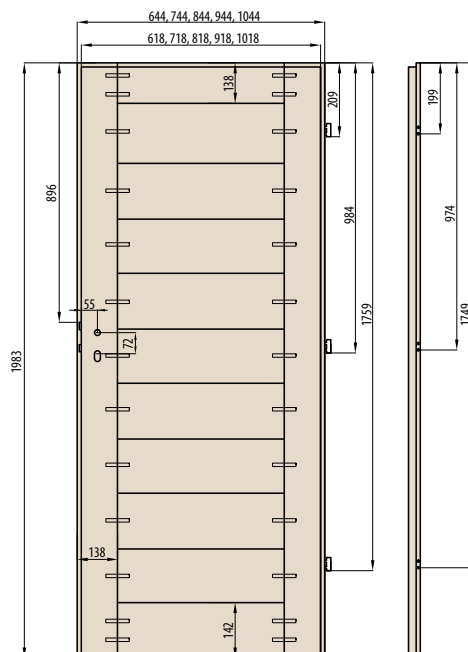

KOVÁNÍ:
– tři stříbrné dvoučepové závěsy s horizontální regulací
– zámek na dozický klíč, na cylindrickou vložku, WC zámek nebo úsporný zámek

PROSKLENÍ
– tvrzené matné sklo nebo lepené bezpečnostní matné sklo VSG 221, oboustranně hladké

TECHNOLOGIE
STILE

Rámové dveře STILE mají výjimečně solidní konstrukci, protože rámy i příčky jsou vyrobeny z plného materiálu MDF. Používá se zde rovněž nová technologie polepování spočívající ve spojování fólie na neviditelných místech (pod falcem dveří). Větší hmotnost křídla, pevná konstrukce, žádné viditelné spoje fólií, použití čepových závěsů a kvalita provedení – to vše jsou faktory, které mají značný vliv na estetiku a kvalitu produktu.

Povrchová úprava 3D GREKO má zvýrazněnou strukturu dřeva. Technologie STILE s povrchovou úpravou CPL spočívá v polepení plochého povrchu a dveřního falce jedním kusem laminátu CPL o tloušťce 0,2 mm, který je vysoce odolný proti poškrábání a odření. Laminát CPL má mnoho technických výhod. Je vysoce odolný proti nárazům, ošoupaní, poškrábání, vysokým teplotám a UV záření. Díky použití tohoto materiálu jsou dveře vhodné pro tzv. náročné prostory [vystavené vyšším teplotám, nadměrné vlhkosti nebo vysoké frekvenci používání].

Boční hrany dveří jsou mírně zaoblené což zvyšuje životnost dveří a přispívá k jeho estetickému a modernímu vzhledu.