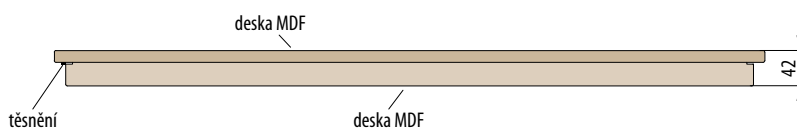

■ HYBRIDNÍ TECHNOLOGIE TWIN

KONSTRUKCE:
– párované plné MDF desky slepené s povrchovou úpravou strukturované lamino PVC 3D
– doplňkové těsnění v křídle

KOVÁNÍ
– tři stříbrné dvoučepové závěsy s horizontální regulací
– zámek na dozický klíč, na cylindrickou vložku, WC zámek nebo úsporný zámek

PROSKLENÍ
– lepené bezpečnostní matné sklo VSG 331, oboustranně hladké

TECHNOLOGIE
TWIN

Konstrukce hybridních dveří TWIN umožňuje dosáhnout výrazně estetičtějšího vzhledu a vyšší odolnosti křídla proti opotřebení. Dvě párované plné desky potažené strukturovanou PVC fólií o tloušťce 0,7 mm tvoří jedinečnou konstrukci odolnou proti poškrábání, vysokým teplotám a vlhkosti.