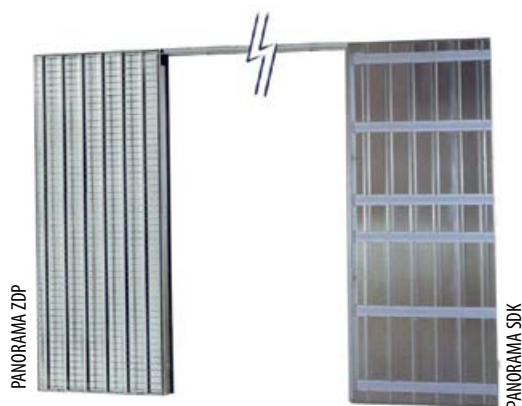

■ STAVEBNÍ POUZDRA PANORAMA

Pouzdro **PANORAMA** vám jednoduchým a praktickým způsobem umožní změnit dva sousedící pokoje na jeden velký obytný celek.

Jde o dvě klasická pouzdra pro posuvné dveře, spojená navzájem proti sobě vodící kolejnici. Tímto způsobem vytvoříme dvoukřídlý model, který Vám umožní ještě více zhodnotit Váš prostor.

PANORAMA ZDP je určeno pro zabudování do zděné příčky.

PANORAMA SDK je určeno pro zabudování do sádkartonové příčky.

Všechny dostupné rozměry pouzdra PANORAMA je možné vyrobit pro sílu dokončené příčky 100 a 125 mm.

Do pouzder pro příčku 100mm lze použít pouze dveřní křídlo o maximální síle 40mm (model UNO 0/3 a řada rámových dveří STILE)

Oba modely PANORAMA je možné za příplatek 900,- doplnit sadou pro synchronizaci posuvu dveřních křídel. Sada se musí instalovat před zabudováním pouzder.

STAVEBNÍ POUZDRA PANORAMA ZDP A PANORAMA SDK

ŠÍŘKA DVEŘÍ	CENA
2 x „60“	9200,-
2 x „70“	9800,-
2 x „80“	10400,-
2 x „90“	11000,-
2 x „100“	11800,-