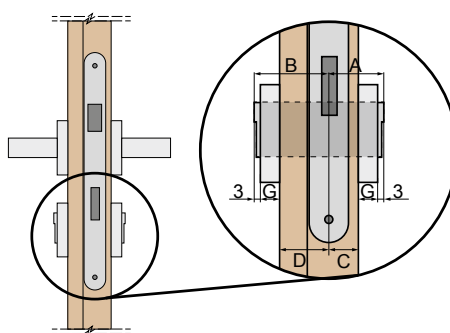

VÝBĚR CYLINDRICKÉ VLOŽKY PRO INTERIÉROVÉ DVEŘE