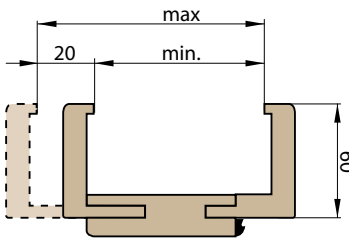

ROZSAH REGULACE OBLOŽKOVÉ ZÁRUBNĚ

Šířka dveří	A	B	C	D	E	F	G
„60“	644	618	602	624	646	744	686
„70“	744	718	702	724	746	844	786
„80“	844	818	802	824	846	944	886
„90“	944	918	902	924	946	1044	986
„100“	1044	1018	1002	1024	1046	1144	1086

Rozsah regulace min.-max (mm)	OBLOŽKOVÉ ZÁRUBNĚ DLE POVRCHU			
	FINISH, LAK	GREKO	CPL	TWIN
	Cena	Cena	Cena	Cena
80-100 100-120 120-140	1450,-	1550,-	1750,-	1950,-
140-160 160-180 180-200	1650,-	1750,-	1950,-	2150,-
200-220 220-240 240-260	1750,-	1850,-	2050,-	2250,-
260-280 280-300	1850,-	1950,-	2150,-	2350,-
300-320 320-340	2250,-	2350,-	2550,-	2750,-
340-360 360-380	2650,-	2750,-	2950,-	3150,-
380-400 400-420	2850,-	2950,-	3150,-	3350,-