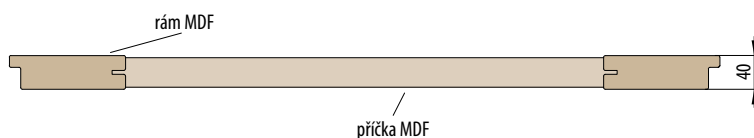

KOVÁNÍ:
– tři stříbrné dvoučepové závěsy s horizontální regulací
– zámek na dozický klíč, na cylindrickou vložku, WC zámek nebo úsporný zámek

PROSKLENÍ
– tvrzené matné sklo nebo lepené bezpečnostní matné sklo VSG 221, oboustranně hladké

TECHNOLOGIE
STILE

Rámové dveře STILE mají výjimečně solidní konstrukci, protože rámy i příčky jsou vyrobeny z plného materiálu MDF. Používá se zde rovněž nová technologie polepování spočívající ve spojování fólie na neviditelných místech (pod falcem dveří). Větší hmotnost křídla, pevná konstrukce, žádné viditelné spoje fólií, použití čepových závěsů a kvalita provedení – to vše jsou faktory, které mají značný vliv na estetiku a kvalitu produktu.

Povrchová úprava 3D GREKO má zvýrazněnou strukturu dřeva. Technologie STILE s povrchovou úpravou CPL spočívá v polepení plochého povrchu a dveřního falce jedním kusem laminátu CPL o tloušťce 0,2 mm, který je vysoce odolný proti poškrábání a odření. Laminát CPL má mnoho technických výhod. Je vysoce odolný proti nárazům, ošoupaní, poškrábání, vysokým teplotám a UV záření. Díky použití tohoto materiálu jsou dveře vhodné pro tzv. náročné prostory [vystavené vyšším teplotám, nadměrné vlhkosti nebo vysoké frekvenci používání].

Boční hrany dveří jsou mírně zaoblené což zvyšuje životnost dveří a přispívá k jeho estetickému a modernímu vzhledu.