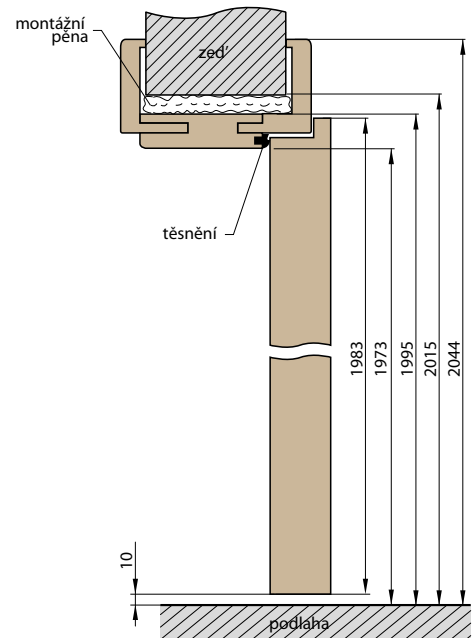

Obložkové zárubně s rozsahem nad 280 mm se skládá ze dvou dílů
Obložkové zárubně s rozsahem nad 400 mm se skládá ze tří dílů
Cena obložkové a rámové zárubně s přídatným protiplechem (HERSE) + 20 %
Cena obložkové a rámové zárubně pro dvoukřídlé dveře + 30 %

Krycí lišta s prodlouženým perem o 2 cm pro obložkové zárubně ve všech odstínech
700,- (cena zahrnuje sadu pro zárubně dané šířky)

Lze vyrobit zárubně do rozsahu 500-520 mm.
Příplatek za každé 2 cm rozsahu je 200,- bez DPH – základem je cena zárubně 400-420 mm.

Ceny zárubně typu tunel (slepá) s šířkou 60, 70, 80, 90, 100 stejné jako ceny obložkové zárubně.
Ceny zárubně typu tunel (slepá) s šířkou 110, 120, 130, 140, 150, 160, 170, 180, 190 stejné jako ceny obložkové zárubně pro dvoukřídlé dveře.

Další rozměry zárubně najdete na stránce 53