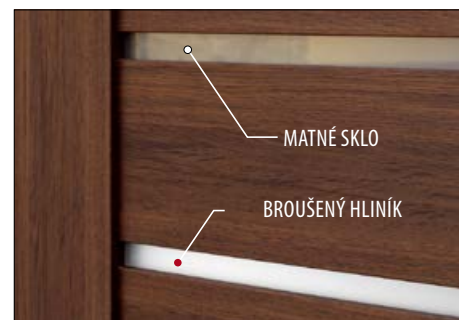

○ MATNÉ SKLO ● BROUŠENÝ HLINÍK