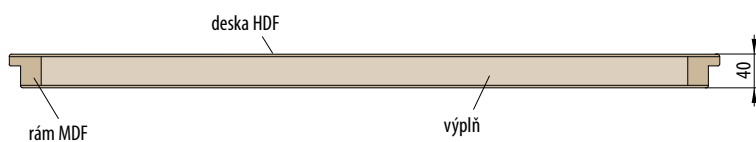

PROSKLENÍ

- sklo DECORMAT matné nebo KÚRA čirá