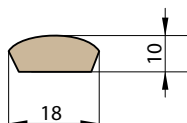

Další rozměry zárubně najdete na stránce 53

RÁMOVÁ ZÁRUBEŇ

www.erkado.cz

POVRCH	Cena
FINISH, LAK	850,-
GREKO	950,-
CPL	1150,-
TWIN	1350,-

■ OBLÁ KRYCÍ LIŠTA

ŠÍŘKA DVEŘÍ	A	B	C	D	E
„60“	644	618	602	690	720
„70“	744	718	702	790	820
„80“	844	818	802	890	920
„90“	944	918	902	990	1020
„100“	1044	1018	1002	1090	1120