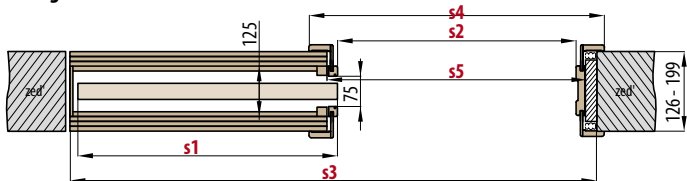

■ rozsah regulace zárubně 125-199 mm