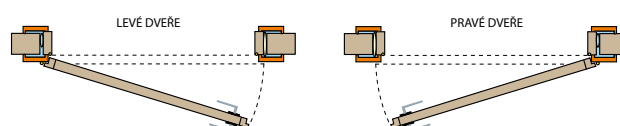

TYP OTEVÍRÁNÍ DVEŘÍ