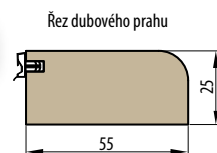

další technické informace najdete na str. 51-54

ŘEZ KŘÍDLA HERSE

PŘÍDAVNÝ ZÁMEK

DUBOVÝ PRAH

Délky dubového prahu:
- 802mm u dveří „80“
- 902mm u dveří „90“

KUKÁTKO

TECHNOLOGIE
SOFT

OŘECH FINISH