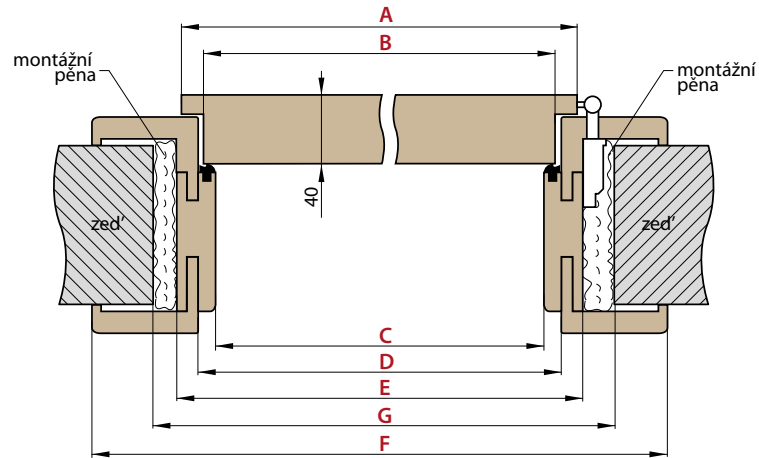

OBLOŽKOVÉ ZÁRUBNĚ