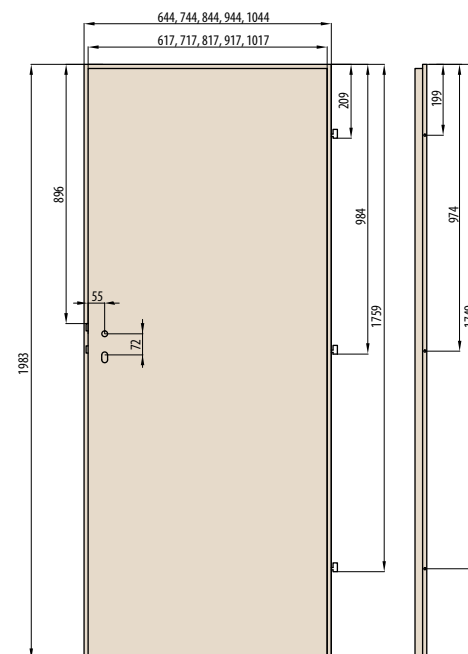

■ HYBRIDNÍ TECHNOLOGIE TWIN

KONSTRUKCE:
– párované plné MDF desky slepené s povrchovou úpravou strukturované lamino PVC 3D
– doplňkové těsnění v křídle

KOVÁNÍ
– tři stříbrné dvoučepové závěsy s horizontální regulací
– zámek na dozický klíč, na cylindrickou vložku, WC zámek nebo úsporný zámek

PROSKLENÍ
– lepené bezpečnostní matné sklo VSG 331, oboustranně hladké

TECHNOLOGIE
TWIN

Konstrukce hybridních dveří TWIN umožňuje dosáhnout výrazně estetičtějšího vzhledu a vyšší odolnosti křídla proti opotřebení. Dvě párované plné desky potažené strukturovanou PVC fólií o tloušťce 0,7 mm tvoří jedinečnou konstrukci odolnou proti poškrábání, vysokým teplotám a vlhkosti.