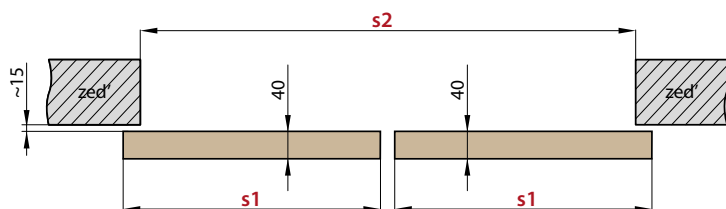

POSUVNÉ DVEŘE NA STĚNU

■ POSUVNÉ DVEŘE NA STĚNU VČETNĚ OBLOŽKOVÉ ZÁRUBNĚ

PD1S

PD2S

■ POSUVNÉ DVEŘE NA STĚNU BEZ OBLOŽKOVÉ ZÁRUBNĚ

PD1S

PD2S