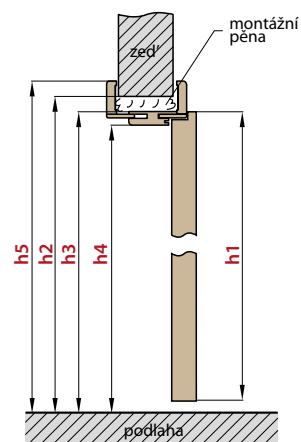

DVOUKŘÍDLÉ DVEŘE

www.erkado.cz

■ DVOUKŘÍDLÉ DVEŘE VČETNĚ OBLOŽKOVÉ ZÁRUBNĚ