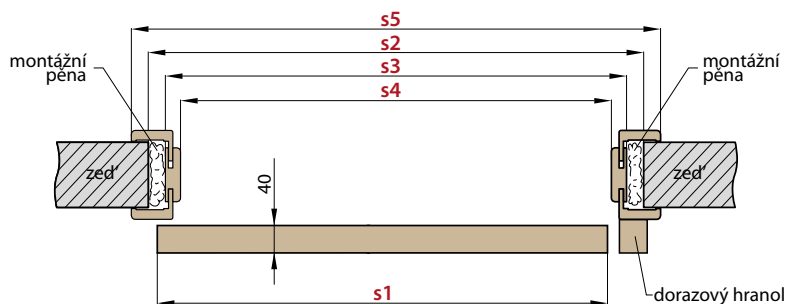

POSUVNÉ DVEŘE NA STĚNU

■ POSUVNÉ DVEŘE NA STĚNU VČETNĚ OBLOŽKOVÉ ZÁRUBNĚ

PD1S