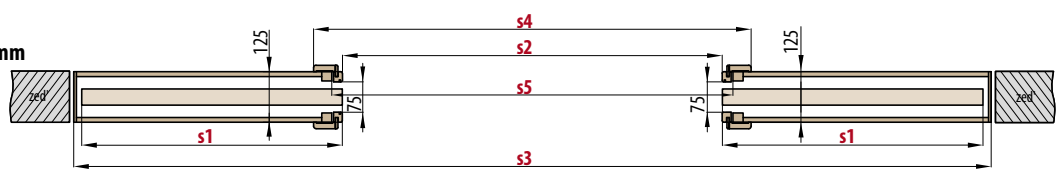

PD2P.125

■ rozsah regulace zárubně 125-130 mm