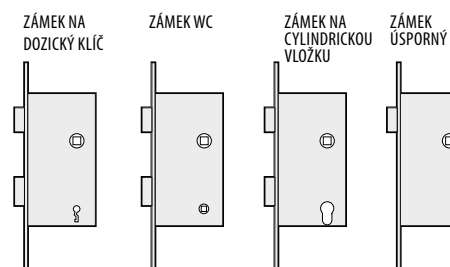

KOVÁNÍ

ZÁMKY