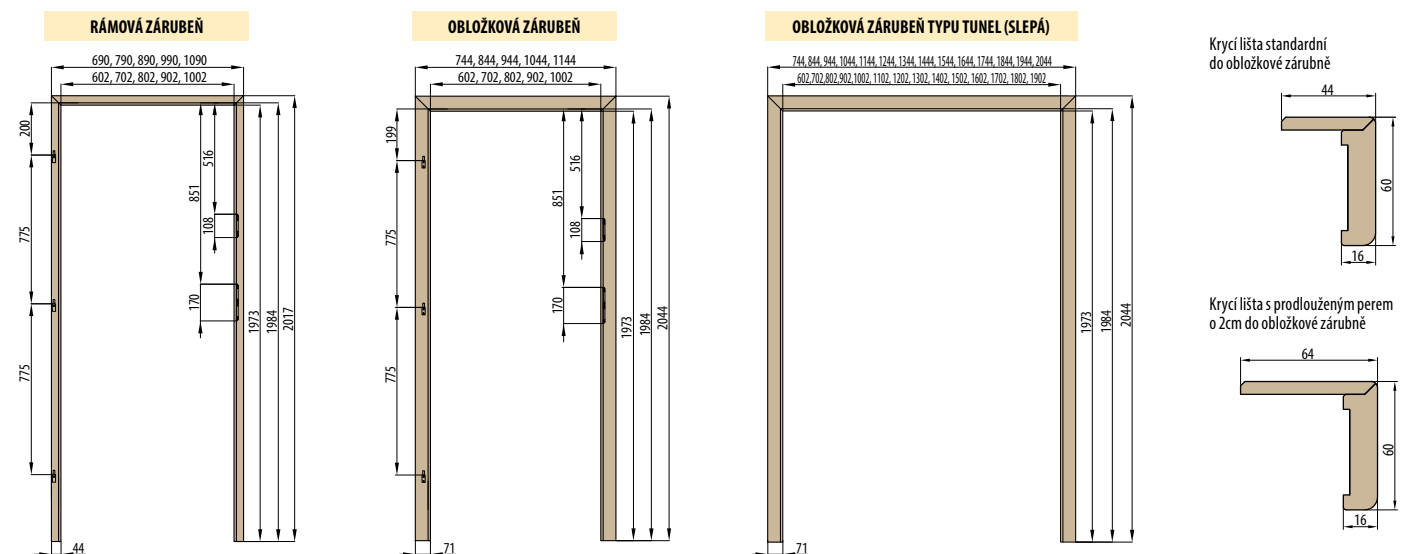

TECHNICKÉ INFORMACE

www.erkado.cz

ZÁRUBNĚ

Obložkové a rámové zárubně lze použít u všech druhů interiérových dveří ERKADO.

Zárubně je vyrobena z vysoce kvalitní MDF desky a je potažena vysoce odolným povrchem imitující dřevo.

V závislosti na technologii mají zárubně následující povrchové úpravy: FINISH, GREKO, CPL a PVC.

Součástí každé soupravy obložkové nebo rámové zárubně jsou závěsy, protiplech a vruty.

Jednotlivé díly zárubně mají v místech spojů připravené otvory.

Každá souprava obsahuje návod k montáži a záruční list.