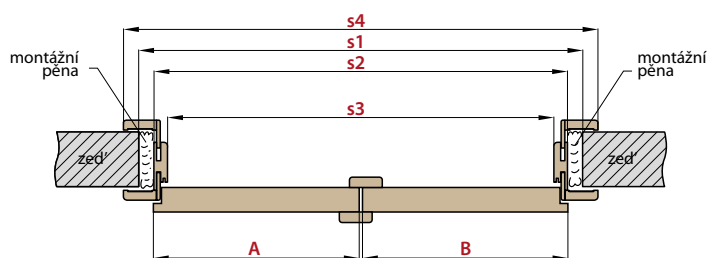

DVOUKŘÍDLÉ DVEŘE

www.erkado.cz

■ DVOUKŘÍDLÉ DVEŘE VČETNĚ OBLOŽKOVÉ ZÁRUBNĚ