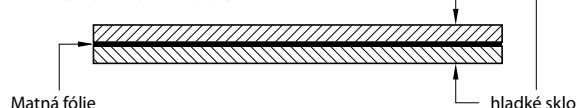

LEPENÉ BEZPEČNOSTNÍ SKLO VSG 441 MATNÉ, OBOUSTRANNĚ HLADKÉ PRO RÁMOVÉ DVEŘE STILE A DESKOVÉ TWIN