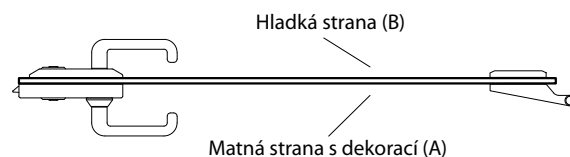

■ **KOVÁNÍ GEZE ANODA NEREZ C31**
OVÁLNÉ NEBO HRANATÉ

■ **KOVÁNÍ GEZE ANODA STŘÍBRNÁ EV1**
OVÁLNÉ NEBO HRANATÉ

CENÍK KOVÁNÍ GEZE

TYP KOVÁNÍ	ANODA STŘÍBRNÁ EV1	ANODA NEREZ
SADA 1A OVÁLNÉ (klika s úsporným zámkem + panty)	4000,-	5000,-
SADA 2A OVÁLNÉ (klika se zámkem BB + panty)	4000,-	5000,-
SADA 3A OVÁLNÉ (klika se zámkem PZ + panty)	4000,-	5000,-
SADA 4AA OVÁLNÉ VNĚJŠÍ (klika se zámkem WC + panty)	5000,-	7000,-
SADA 4AB OVÁLNÉ VNITŘNÍ (klika se zámkem WC + panty)	5000,-	7000,-
SADA 1B HRANATÉ (klika s úsporným zámkem + panty)	4000,-	5000,-
SADA 2B HRANATÉ (klika se zámkem BB + panty)	4000,-	5000,-
SADA 3B HRANATÉ (klika se zámkem PZ + panty)	4000,-	5000,-
SADA 4BA HRANATÉ VNĚJŠÍ (klika se zámkem WC + panty)	5000,-	7000,-
SADA 4BB HRANATÉ VNITŘNÍ (klika se zámkem WC + panty)	5000,-	7000,-
cylindrická vložka 21/26	500,-	500,-

■ **VÝBĚR WC ZÁMKU:**

Zámek WC – při objednávání WC zámku je potřeba vybrat:

vnější zámek – WC zámek má být montovaný na vnější stranu dveří (A)

nebo

vnitřní zámek – WC zámek má být montovaný na vnitřní stranu dveří (B)