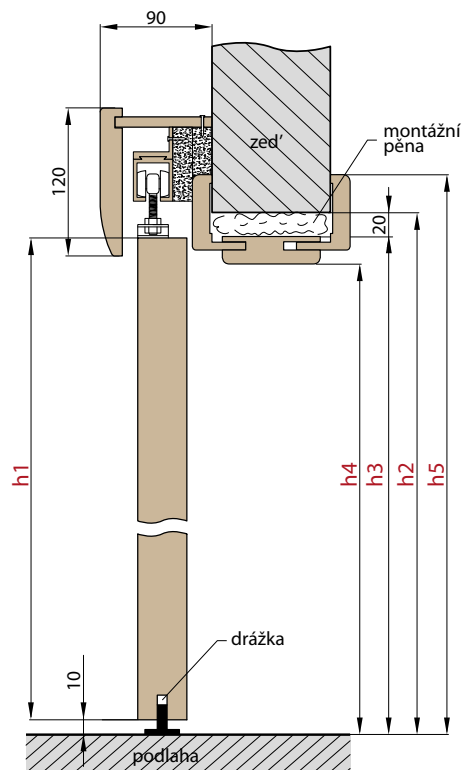

POSUVNÉ DVEŘE NA STĚNU

■ POSUVNÉ DVEŘE NA STĚNU VČETNĚ OBLOŽKOVÉ ZÁRUBNĚ

PD1S