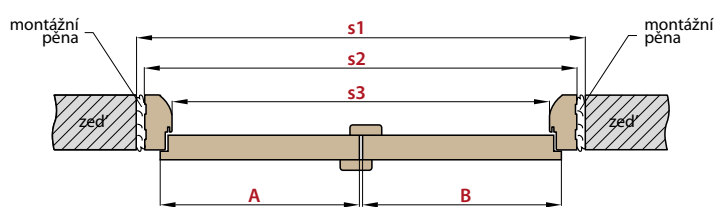

■ DVOUKŘÍDLÉ DVEŘE VČETNĚ RÁMOVÉ ZÁRUBNĚ

OBLOŽKOVÉ ZÁRUBNĚ	DVOUKŘÍDLÉ DVEŘE										
	„90”	„100”	„110”	„120”	„130”	„140”	„150”	„160”	„170”	„180”	„190”
A+B Šířka dveří	960	1060	1160	1260	1360	1460	1560	1660	1760	1860	1960
s1 Doporučená šířka otvoru, ±2cm	1020	1120	1220	1320	1420	1520	1620	1720	1820	1920	2015
s2 Vnitřní šířka zárubně	966	1066	1166	1266	1366	1466	1566	1666	1766	1866	1966
s3 Šířka ve světlosti zárubně	922	1022	1122	1222	1322	1422	1522	1622	1722	1822	1922
s4 Šířka pokrytí zárubně	1064	1164	1264	1364	1464	1564	1664	1764	1864	1964	2064
h1 Výška dveří	1983	1983	1983	1983	1983	1983	1983	1983	1983	1983	1983
h2 Doporučená výška otvoru, ±2cm	2020	2020	2020	2020	2020	2020	2020	2020	2020	2020	2020
h3 Vnitřní výška zárubně	1995	1995	1995	1995	1995	1995	1995	1995	1995	1995	1995
h4 Výška ve světlosti zárubně	1973	1973	1973	1973	1973	1973	1973	1973	1973	1973	1973
h5 Výška pokrytí zárubně	2044	2044	2044	2044	2044	2044	2044	2044	2044	2044	2044

RÁMOVÉ ZÁRUBNĚ	DVOUKŘÍDLÉ DVEŘE										
	„90”	„100”	„110”	„120”	„130”	„140”	„150”	„160”	„170”	„180”	„190”
A+B Šířka dveří	960	1060	1160	1260	1360	1460	1560	1660	1760	1860	1960
s1 Doporučená šířka otvoru, ±1cm	1040	1140	1240	1340	1440	1540	1640	1740	1840	1940	2040
s2 Vnitřní šířka zárubně	1010	1110	1210	1310	1410	1510	1610	1710	1810	1910	2010
s3 Šířka ve světlosti zárubně	922	1022	1122	1222	1322	1422	1522	1622	1722	1822	1922
h1 Výška dveří	1983	1983	1983	1983	1983	1983	1983	1983	1983	1983	1983
h2 Doporučená výška otvoru, ±1cm	2032	2032	2032	2032	2032	2032	2032	2032	2032	2032	2032
h3 Vnitřní výška zárubně	2017	2017	2017	2017	2017	2017	2017	2017	2017	2017	2017
h4 Výška ve světlosti zárubně	1973	1973	1973	1973	1973	1973	1973	1973	1973	1973	1973