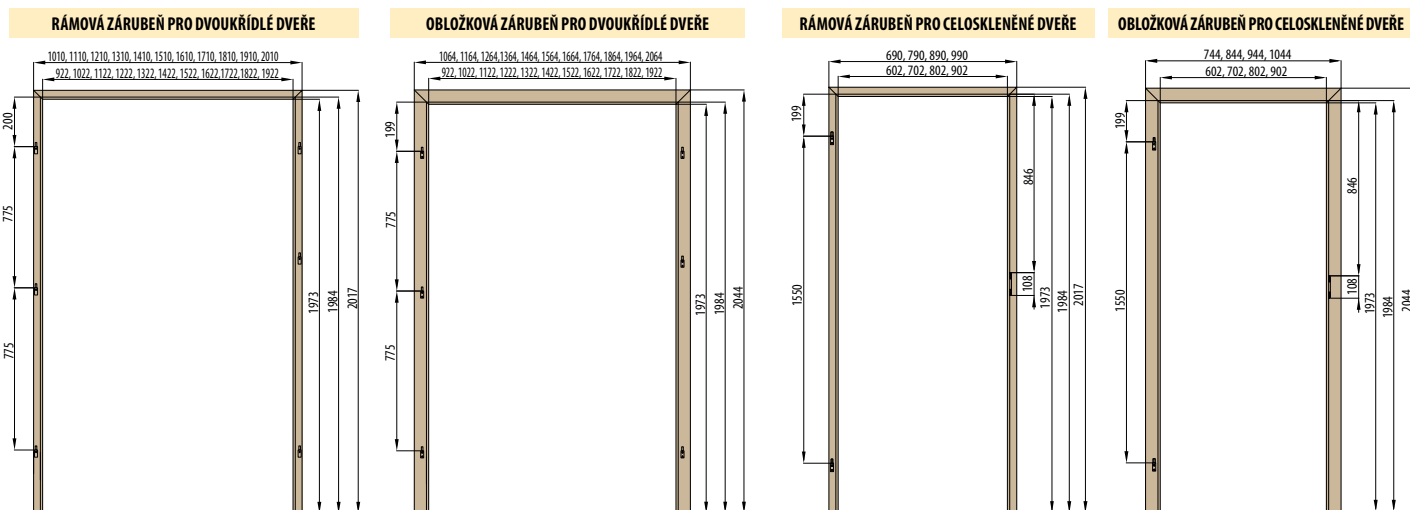

ZÁRUBNĚ PRO DVOUKŘÍDLÉ DVEŘE

	OBLOŽKOVÉ ZÁRUBNĚ													
	„60“	„70“	„80“	„90“	„100“	„110“	„120“	„130“	„140“	„150“	„160“	„170“	„180“	„190“
Doporučená šířka otvoru, ±2cm	700	800	900	1000	1100	1200	1300	1400	1500	1600	1700	1800	1900	2000
Vnitřní šířka zárubně	646	746	846	946	1046	1146	1246	1346	1446	1546	1646	1746	1846	1946
Šířka ve světlosti zárubně	602	702	802	902	1002	1102	1202	1302	1402	1502	1602	1702	1802	1902
Šířka pokrytí zárubně	744	844	944	1044	1144	1244	1344	1444	1544	1644	1744	1844	1944	2044
Doporučená výška otvoru, ±2cm	2015	2015	2015	2015	2015	2015	2015	2015	2015	2015	2015	2015	2015	2015
Vnitřní výška zárubně	1995	1995	1995	1995	1995	1995	1995	1995	1995	1995	1995	1995	1995	1995
Výška ve světlosti zárubně	1973	1973	1973	1973	1973	1973	1973	1973	1973	1973	1973	1973	1973	1973
Výška pokrytí zárubně	2044	2044	2044	2044	2044	2044	2044	2044	2044	2044	2044	2044	2044	2044