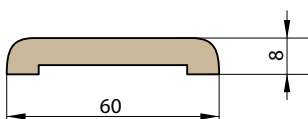

■ PLOCHÁ KRYCÍ LIŠTA

DVEŘE	Cena
FINISH, LAK	190,-
GREKO	220,-
CPL	260,-
TWIN	300,-

Cena zahrnuje sadu 2 ks x 213,5 cm a 1 ks x 112 cm (pro dveře od „60“ do „90“)
Cena zahrnuje sadu 3 ks x 213,5 cm (pro dveře od „100“ do „190“)