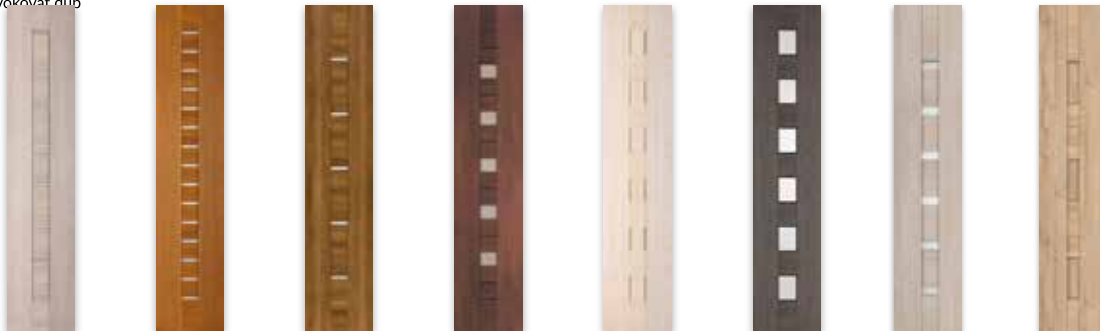

Rozšíření PREMIUM (jednoduchá hrana) DRE-Cell fólie 3D

Rozšíření PIANO (jednoduchá hrana) DRE-Cell fólie 3D

Rozšíření AURI (jednoduchá hrana) DRE-Cell fólie 3D

FOSCA (jednoduchá hrana) DRE-Cell fólie 3D

Rozšíření SCALAA (jednoduchá hrana) DRE-Cell fólie 3D

Rozšíření ELSA (jednoduchá hrana) DRE-Cell fólie 3D

Rozšíření REVA (hrana rovná) DRE-Cell folia 3D

Rozšíření SOLTE (hrana rovná) DRE-Cell folia 3D

Příplatky:

zárubně do dveří z rozšířením

POZOR: Cena u rozšíření je stejná jako cena odpovídajícího modelu křídla.

Možnost výroby rozšíření do všech modelů křidel rámových v uvedených kolekcích.

- ** dekor dostupný do vyprodání zásob
- *** pouze vodorovne provedení dekoru