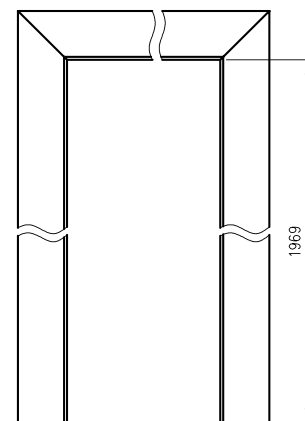

Řez TUN K63

Řez nastavitelný TUN T80