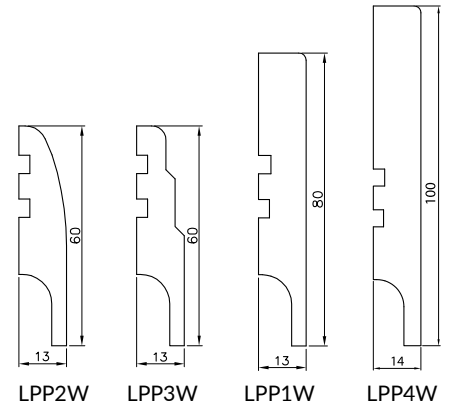

* Krycí lišta TOP není dostupná v fólii Finish.

Dekorační lišty

Délka dekorativních lišt 2,62 m

1. Lišta LPP4W – délka 2,4 mb
na desce odolné na vlhkost.
LPP2W, LPP3W pouze dekory Cell i 3D

Rohová krycí lišta