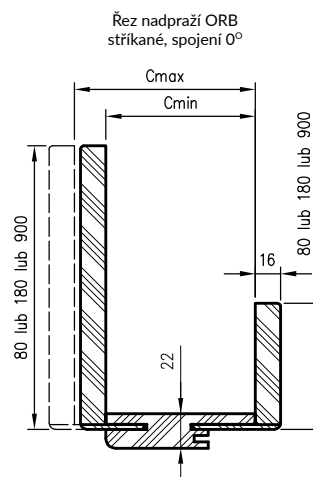

DRE nastavitelné zárubně pro bezpolodrážkové dveře

KONSTRUKCE

Nastavitelná bezfalcová zárubeň vyrobená z vysoce kvalitní MDF desky na bázi dřeva. Z viditelné strany je celá potažena dřevěnou dekorativní fólií DRE-Cell Decor, 3D fólií, CPL laminátem nebo malována **. Její konstrukce je přizpůsobena tloušťce křídla 40 mm a umožňuje použití pro stěny o tloušťce 75 - 320 mm a regulaci +20 mm.

v dekoru bílá matná zárubeň dostupná i ve verzi 90°.

** Pro zajištění vysoké kvality lakovaných výrobků jsou zárubně před lakováním pokryty speciálním krycím materiálem umožňujícím jednolitý nástržik.

POUŽITÍ

Nastavitelné zárubně bezfalcové mohou být použity pro všechny kolekce bezfalcových dveří.

KOMPLET OBSAHUJE

Hlavní nosník (horizontální a dva vertikální prvky) se širokým úhlem (80 mm) s malými poloměry zaoblení profilu průřezu (R2), těsnění dveří, sada závěsů, sada prvků pro montáž rámu dveří podle přiložených pokynů. Rámy dveří jsou baleny v lepenkových krabicích.