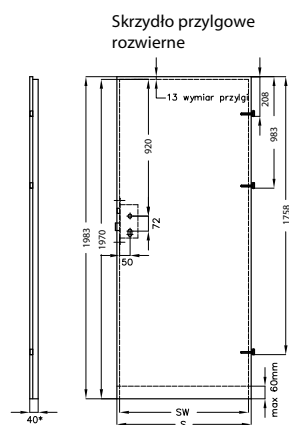

Rozměry křídel a umístění pantů

Křídlo falcové otvřivé

Křídlo bezfalcové posuvné

Křídlo bezpolodrážkové

VETRO A, B, D

Šířka křídla

Symbol rozměru dveří	S	SW	SB
„100“	1044	1018	1024
„90“	944	918	924
„80“	844	818	824
„70“	744	718	724
„60“	644	618	624