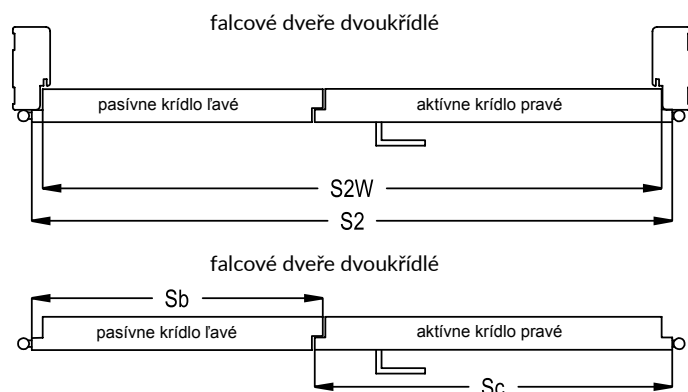

Asymetrická 26/36 mm nebo 26/40 mm - do dveří falcových.

Křídla falcové

Nabízíme křídla: pravé, levé a centra.

Falcové křídla dvoukřídlé

Nabízíme dvojité křídla: pravé - v tom případě je pravé křídlo aktivní a levé pasivní a dvojitě křídla levé, když je aktivní levé křídlo a pasivní pravé. Aktivní křídlo je standardně vybaveno zámkem, na pasivním křídle je "kontrafalc" vybavený protiplechem a "západkou" (A)