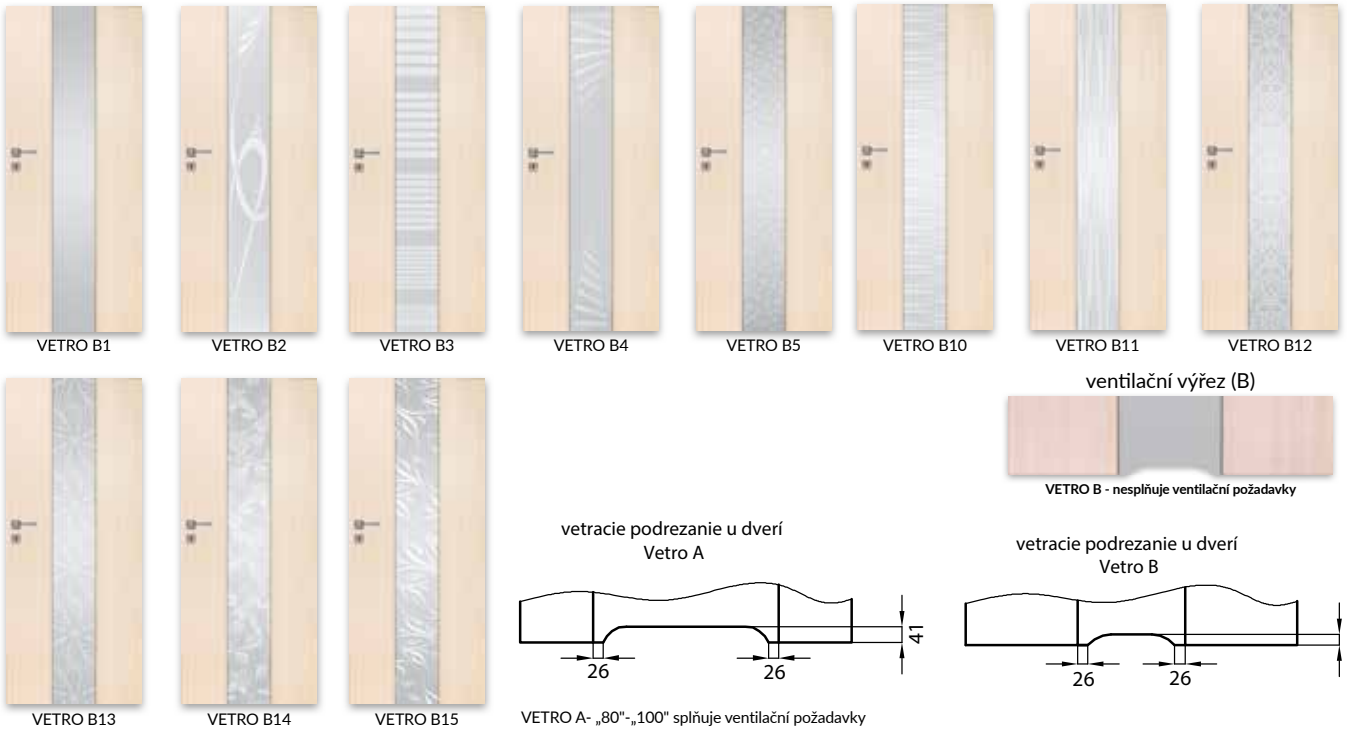

VETRO A a B polodrážková bezpolodrážkové (pouze bílá matná)

■ bílá, bílá matná, borovice bílá, jilm sibiřský, dub pískový, bělený dub rýhovaný, dub zlatý rýhovaný, ořech tmavý rýhovaný, dub šedý rýhovaný ***, jilm tabac, jilm antracit, tmavé wenge, dub vintage, ořech karamelový, šedá struktura, černá struktura, kaštan marrone struktura, černá matná, světle šedá matná, dub evoke

■ jilm, ořech americký, eben, dub polský 3D, dub grand