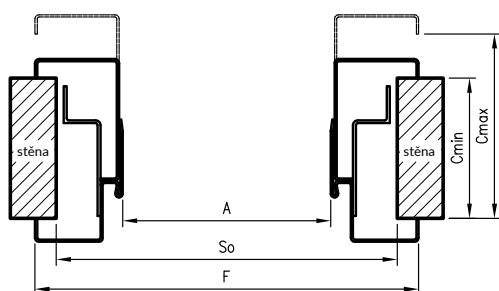

SO - šířka montážního otvoru

varianta	Cmin	Cmax
095	95	125
125	125	155
155	155	185
185	185	215
215	215	245
245	245	275
275	275	305

OSR_ENTER, OSR_SOLID

šířka	A	SO	F
„80“	800	890	919
„90“	900	990	1019
„100“	1000	1090	1119

Rozměry pro dvojitě dveře

	A	SO	F
„100d“	1032	1122	1151
„110d“	1132	1222	1251
„120“	1232	1322	1351
„130“	1332	1422	1451
„140“	1432	1522	1551
„150“	1532	1622	1651
„160“	1632	1722	1751
„170“	1732	1822	1851
„180“	1832	1922	1951
„190“	1932	2022	2051
„200“	2032	2122	2151