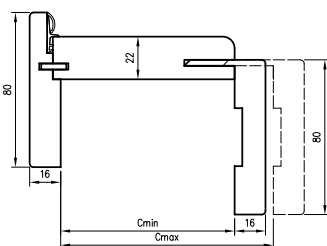

Profil zárubně