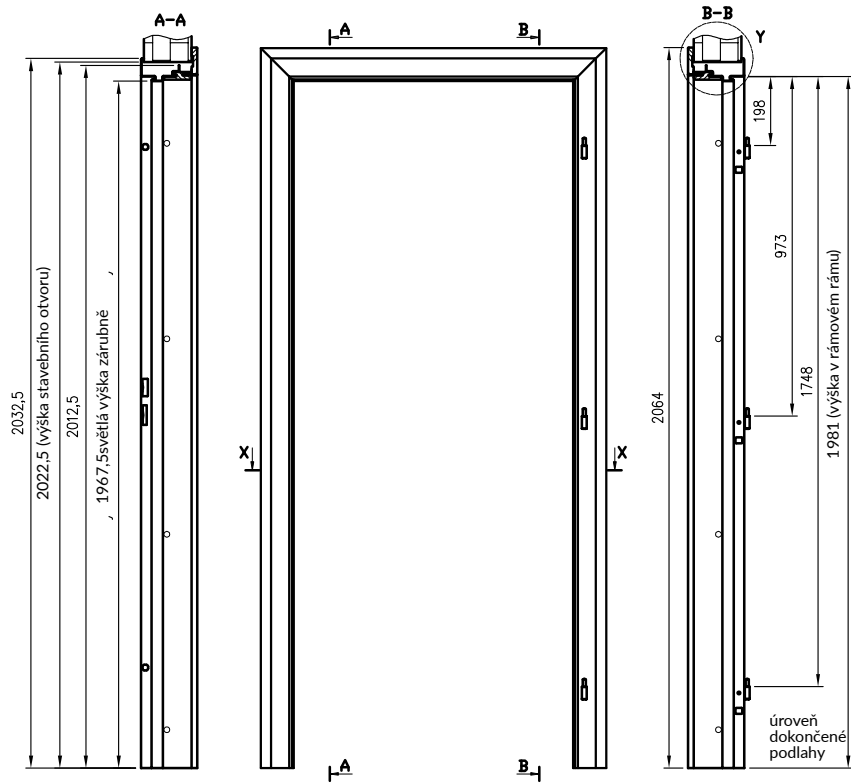

ocelová hybridní zárubeň - inovativní řešení v naší nabídce. Kombinuje robustnost kovové konstrukce a prvky dřevěné zárubně (MDF) s povrchovou úpravou CPL laminátem.

ocelová hybridní zárubeň je kombinací ocelové zárubně s konstantní šířkou a zárubně z MDF v 11 rozměrových variantách s krycí obložkou. Toto řešení umožňuje osadit zárubeň na ostění o síle 137-357 mm s regulací do 20 mm.

POUŽITÍ:

Ocelová hybridní zárubeň je určena pro vstupní dveře Solid a Enter (je opatřena 4 otvory pro čepy a střelku vícebodového zámku Solid), ale je možné ji použít i pro interiérové polodrážkové dveře s tím, že dřevěná část je dostupná pouze s povrchem CPL. Tato zárubeň je určena k montáži na dokončené podlaze.

varianty zárubně v závislosti na tloušťce stěny

	Cmin	Cmax	SP
1	137	157	82
2	157	177	102
3	177	197	122
4	197	217	142
5	217	237	162
6	237	257	182
7	257	277	202
8	277	297	222
9	297	317	242
10	317	337	262
11	337	357	282

příklady barevných kombinací ocelové hybridní zárubně

šířky zárubně

šířka.	A	B	C	D	E	F
80	800	827	890	910	930	993
90	900	927	990	1010	1030	1093
100	1000	1027	1090	1110	1130	1193