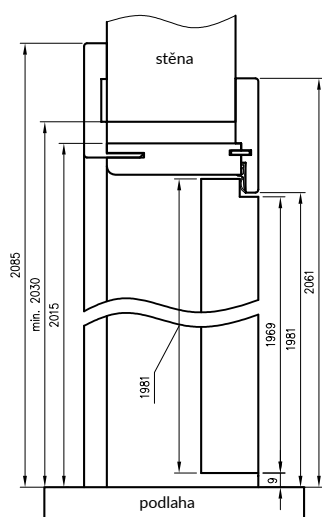

ORO svislý řez