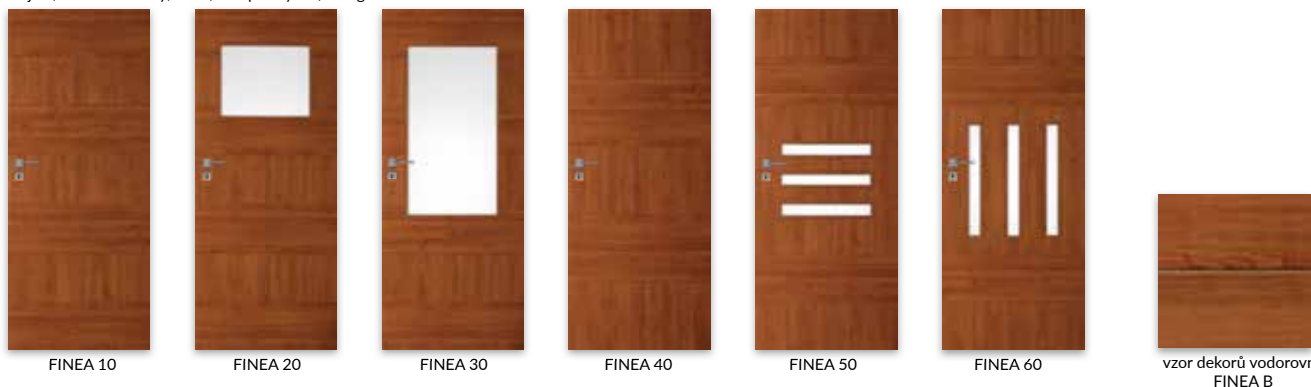

P **P** **3D** FINEAB polodrážkové

- bílá, buk**, olše**, ořech
- bílá matná, borovice bílá, jilm sibiřský, stříbrná, dub pískový, bělený dub rýhovaný, dub zlatý rýhovaný, ořech tmavý rýhovaný, dub šedý rýhovaný, jilm tabac, jilm antracit, tmavé wenge, dub vintage, ořech karamelový, šedá struktura, černá struktura, dub toffi, kaštan marrone struktura, světle šedá matná, dub evoke
- jilm, ořech americký, eben, dub polský 3D, dub grand

Skla v standardním provedení: kůra bílá, žaluzie, činčila

Příplatky:

dekorativní sklo MAT DRE, decormat hnědý, decormat grafit (se týká křídla)

- » FINEA 20, FINEA B 20
- » FINEA 30, 50, 60, FINEA B 30, 50, 60
- » křídla „90“ a „100“

- » ventilační výřez
- » mléčné sklo VSG 22.1 bezpečnostní sklo

** dekor dostupný do vyprodání zásob

POZOR: křídlo polodrážkové - rovná hrana
jednokřídle dveře „60“ - „100“

Křídlo polodrážkové

- » rovná hrana, zasklívací lišta rovná
- » 3 stříbrné panty šroubovací
- » zadlabací zámek pro obyčejný klíč, WC, vložkový FAB nebo ekonomický

P **P** **3D** ARTE polodrážkové a bezpolodrážkové

- bílá, buk**, olše**, ořech
- bílá matná, borovice bílá, jilm sibiřský, stříbrná, dub pískový, bělený dub rýhovaný, dub zlatý rýhovaný, ořech tmavý rýhovaný, dub šedý rýhovaný***, jilm tabac, jilm antracit, tmavé wenge, dub vintage, ořech karamelový, šedá struktura, černá struktura, dub toffi***, kaštan marrone struktura, světle šedá matná, dub evoke
- jilm, ořech americký, eben, dub polský 3D, dub grand