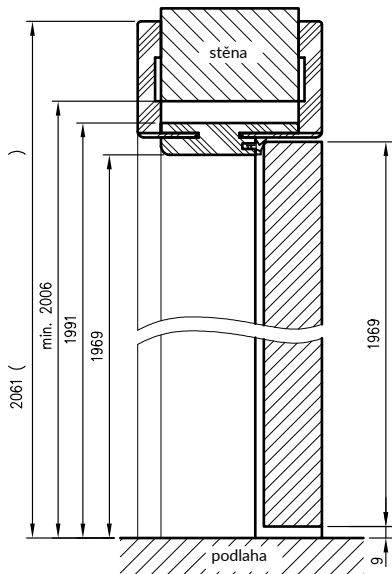

požadovaná výška stavebního otvoru 2006mm