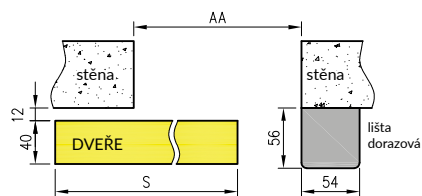

NT- svislý řez

NT- svislý řez (úhel K63)

NT- svislý řez (Úhel T80)

výška posuvného křídla -1983 mm

Posuvný systém pro jednokřídlé dveře

symbol	„60“	„70“	„80“	„90“	„100“
AA	600	700	800	900	1000
A	604	704	804	904	1004
C	648	748	848	948	1048
D	668	768	868	968	1068
E	754	854	954	1054	1154
E*	788	888	988	1088	1188
S	644	744	844	944	1044