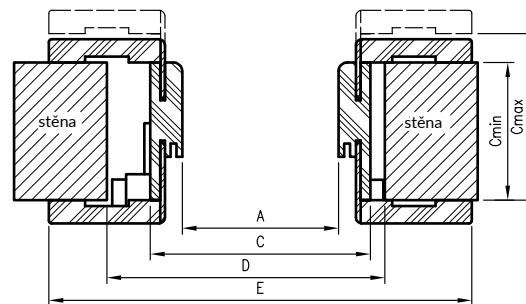

Horizontální řez ORB

D - požadovaná šířka stavebního otvoru

pro jednokřídlé dveře

	A	C	D	E
60	607	651	691	791
70	707	751	791	891
80	807	851	891	991
90	907	951	991	1091
100	1007	1051	1091	1191

pro jednokřídlé dveře

	A	C	D	E
120	1234	1278	1338	1418
130	1334	1378	1438	1518
140	1434	1478	1538	1618
150	1534	1578	1638	1718
160	1634	1678	1738	1818
170	1734	1778	1838	1918
180	1834	1878	1938	2018

** Malované rámečky 0° pouze pro jednokřídlé dveře

NASTAVITELNÝ TUNEL

Nastavitelný tunel je ozdobným vstavením průchodu do zdi. Může být použit jako samostatné řešení nebo integrální část posuvného nástěnného systému NT**. Nastavitelný tunel je výrobek, který se vizuálně přibližuje regulovatelným zárubním, ovšem s několika rozdíly.

- » nelze instalovat panty
- » chybí protiplech
- » chybí frézování pod těsnění
- » různá vzška a rozpětí předních a zadních úhelníků (hodnoty v tabulce D a E)