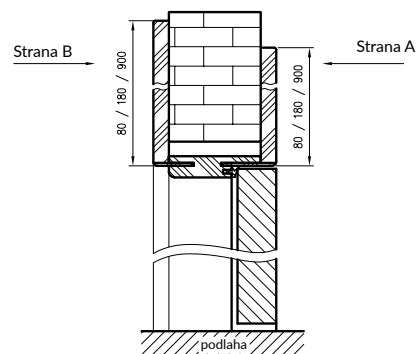

Poznámka: Rám 075-095 má jiný průřez, pro tloušťku stěny 75-89 mm bude nutné zkrátit pero pohyblivého úhlu.

Rám na straně výstavy je zcela pokryt jedním z dostupných povrchových úprav:

- Povrch DRE Cell Decor
- povrch 3D
- CPL laminát (tloušťka 0,15-0,2 mm),
- malované (před nátěrem natřeno základním nátěrem).

S ohledem na způsob spojování stojek zárubně a nadpraží jsou dostupné zárubně s napojením pod úhlem 45° a pod úhlem 90° (pouze v barvě bílá mat, bílý lak UV, borovice bílá, dub pískový a dub polský 3D).

Novinka: napojení 0° – pouze u zárubní lakovaných pro jednokřídlé dveře. Obložky u nadpraží jsou zde dostupné ve třech velikostech – 80, 180 nebo 900mm (u stojek standardní obložky T80).