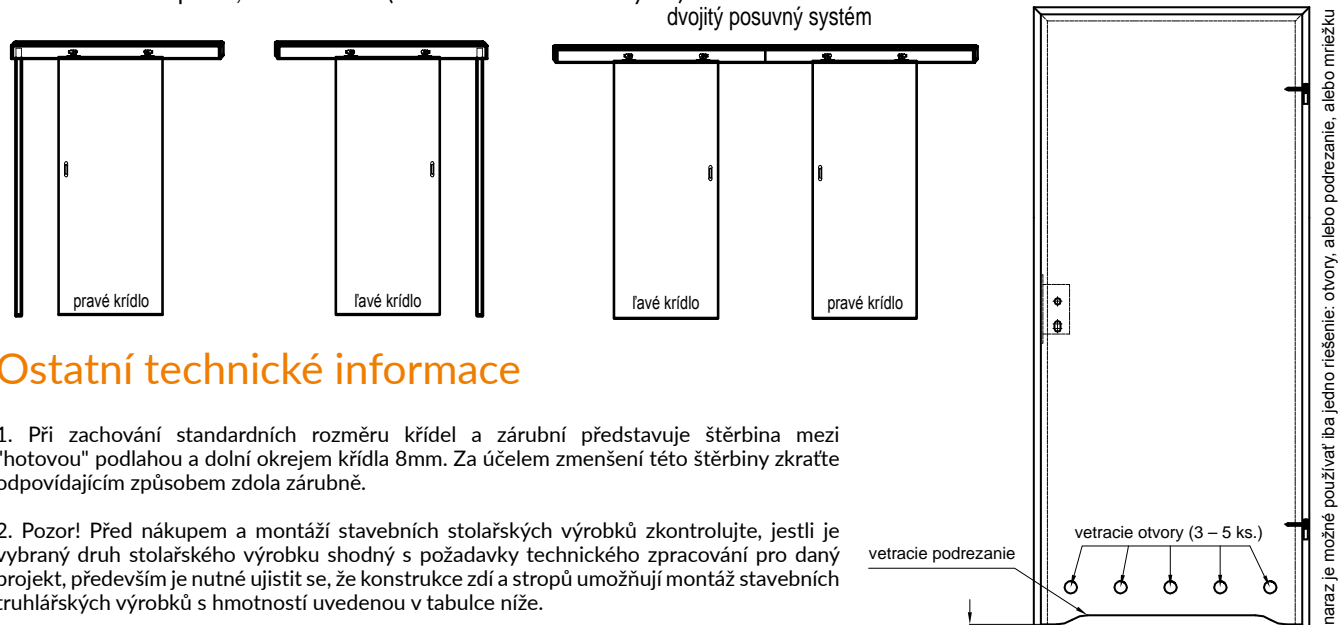

Křídla bezpolodrážkové - posuvné

nabízíme křídla: pravé, levé a centra (křídlo bez zámků a úchytek)

Ostatní technické informace

1. Při zachování standardních rozměru křídel a zárubní představuje štěrbina mezi "hotovou" podlahou a dolní okrajem křídla 8mm. Za účelem zmenšení této štěrbiny zkrátte odpovídajícím způsobem zdola zárubně.

2. Pozor! Před nákupem a montáží stavebních stolařských výrobků zkontrolujte, jestli je vybraný druh stolařského výrobku shodný s požadavky technického zpracování pro daný projekt, především je nutné ujistit se, že konstrukce zdí a stropů umožňují montáž stavebních truhlářských výrobků s hmotností uvedenou v tabulce níže.

Garance ventilační plochy v dveřích falcových**

Symbol rozměru dveří	Křídla polodrážkové				Křídla bezpolodrážkové			
	dveře s ventilační otvory		dveře s ventilační ventilačním		dveře s ventilační otvory		dveře s ventilační ventilačním	
	ventilační plocha otvorů a ventilační mezery 8 mm (m²)	Požadovaná ventilační mezera pro splnění požadavků ventilace [v mm]	plocha ventilačního výřezu a ventilační mezery 8 mm [m²]	Požadovaná ventilační mezera pro splnění požadavků ventilace [v mm]	Ventilační plocha otvorů a ventilační mezery 9 mm (m²)	Požadovaná ventilační mezera pro splnění požadavků ventilace [v mm]	ventilační plocha otvorů a ventilační mezery 9 mm (m²)	Požadovaná ventilační mezera pro splnění požadavků ventilace [v mm]
"100"	0,009	19*	0,031	0	0,012	19*	0,033	0
"90"	0,008	21*	0,027	1	0,011	21*	0,029	1
"80"	0,008	24*	0,024	5	0,010	24*	0,025	5
"70"	0,007	28*	0,020	14*	0,009	28*	0,021	13*
"60"	0,006	32*	0,016	35*	0,008	33*	0,018	33*

Výše je uvedena je požadovaná světlá výška pod dveřmi, která zajišťuje celkovou ventilační plochu 0,022 m². Obvykle má světlá výška pod dveřmi 8-9 mm.

Zvětšete vzdálenost do určené výšky zkrácením křídla ze spodu (v případě zkrácení - viz**)

** Výjimky nezobrazené v tabulce (křídla, které není možné skrátil):

Sbírkka Vetro A - použití ventilačního otvoru ve dveřích "80" - "100" a standardní vůle pod dveřmi (6 mm) splňují požadavky na větrání.

- Kolekce Vetro B - nesplňuje ventilační požadavky.

Díky konstrukci posuvného systému (vzdálenost od stěny / tunelu 12 mm) posuvné dveře splňují požadavky na ventilaci bez nutnosti dalších modifikací.

4. Pozor! Před nákupem a montáží stavebních stolařských výrobků je nutno se ujistit, zda vybraný typ výrobku je v souladu s technickými požadavky daného projektu. Zvláště je třeba se ujistit, že konstrukce stěn a stropů umožňuje montáž stavebních stolařských výrobků o hmotnosti uvedené v tabulce níže:

	Dveřní křídla		Zárubně		Ostatní výrobky	
	interiérové	vchodové	nastavitelné	jednoduché	nastavitelný tunel	posuvný systém
Váha max.	50 kg	50 kg	40 kg	20 kg	40 kg	20 kg

4. Křídlo je balené v termosmrštitelné fólii, a hrany jsou navíc zabezpečeny polystyrénem nebo kartonovými vložkami.

5. Cena dveřního křídla nezahrnuje kliky, rozety a patentovou vložku.