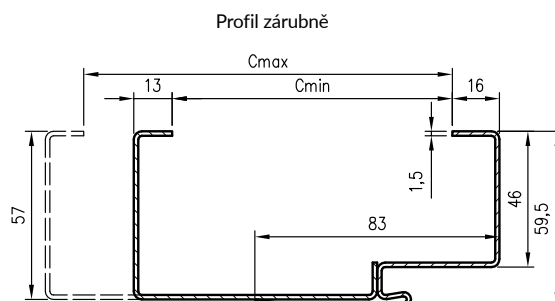

KONSTRUKCE

Ocelové rámy jsou vyrobeny z 1,5 mm silného uhlíkového plechu.

Zárubeň se skládá ze dvou stojek - zámkové a závěsové (u zárubní pro dvoukřídlé dveře jsou obě stojky závěsové) a nadpraží, přičemž jsou tyto díly spojeny pevným spojem - svařováním. Stojky závěsové jsou vybaveny závěsovými pouzdry, zatímco stojka zámková má výřezy pro střelku a západku zámku příslušného dveřního křídla (komplet obsahuje i těsnění). Obě strany zárubně jsou opatřeny ochranným lakem. Vybavení zárubně záleží na vybrané variantě - druhu dveří, ke kterým má být zárubeň určena.

POUŽITÍ / TYPY OCELOVÝCH OBLOŽKOVÝCH ZÁRUBNÍ

OSR_STAND OSR pro falcované interiérové dveře
OSR_ENTER OSR pro dveře Enter
OSR_SOLID OSR pro dveře Solid

Všechny jsou určeny pro montáž na hotovou podlahu.

Zárubně dveří jsou vybaveny stěnami o tloušťce 95 - 305 mm. Pro danou tloušťku stěny vyberte příslušnou variantu zárubně, jejíž rozsah Cmin - Cmax bude zahrnovat tloušťku dokončené stěny.

BARVY

Zárubně dveří jsou práškově lakovány ve dvou stupních lesku: matná / jemná struktura nebo pololesklá / hladká, k dispozici v následujících barvách: bílá, světle šedá, tmavě šedá, hnědá, béžová (pouze pololesklá béžová).

Barvy ve dvou stupních lesku (matná / jemná textura, pololesklý / hladký).

*** béžová barva k dispozici pouze v pololesku

Profil zárubně

Rozměry pro jednokřídlé dveře

	A	SO	F
„60“	600	690	719
„70“	700	790	819
„80“	800	890	919
„90“	900	990	1019
„100“	1000	1090	1119
„110“	1100	1190	1219