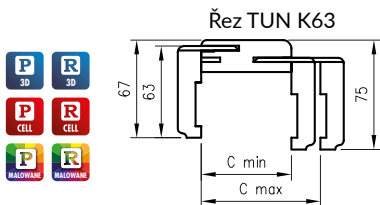

Řez nastavitelný tunel