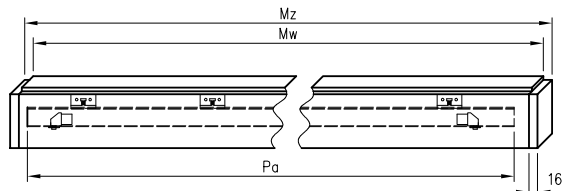

Posuvný systém pro jednokřídlé dveře

symbol	„60“	„70“	„80“	„90“	„100“
AA	600	700	800	900	1000
A	604	704	804	904	1004
C	648	748	848	948	1048
D	668	768	868	968	1068
E	754	854	954	1054	1154
E*	788	888	988	1088	1188
S	644	744	844	944	1044

Navrhujeme:
NS - systém s montáží přímo na stěnu
systém montovaný s použitím nastavitelného tunelu

Posuvný systém pro jednokřídlé dveře

Rozměr dveře [mm]	krycí lišta Mz	kolejnice Mw	Pa
644, 744	1602	1570	1500
844	1902	1870	1800
944	2102	2070	2000
1044	2140	2108	2000

Posuvný systém dvoukřídlý

Rozměr dveře [mm]	krycí lišta Mz	kolejnice Mw	Pa
2 x 644	2 x 1519	2 x 1503	2 x 1500
2 x 744	2 x 1519	2 x 1503	2 x 1500
2 x 844	2 x 1819	2 x 1803	2 x 1800
2 x 944	2 x 2019	2 x 2003	2 x 2000
2 x 1044	2 x 2063	2 x 2047	2 x 2000

Posuvný systém dvoukřídlý

symbol	„120“	„140“	„160“	„180“	„200“
AA	1200	1400	1600	1800	2000
A	1200	1400	1600	1800	2000
C	1244	1444	1644	1844	2044
D	1264	1464	1664	1864	2064
E	1350	1550	1750	1950	2150
E*	1384	1584	1784	1984	2184
S**	644	744	844	944	1044

* Nedostupné ve dvojitěm systému.
S** šířka jednoho křídla