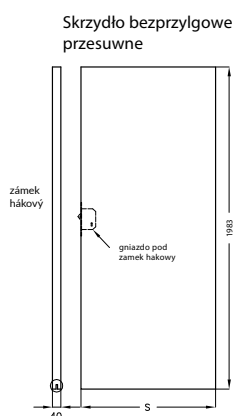

Rozměry křídel a umístění pantů

Křídlo falcové otvřivé

Křídlo bezfalcové posuvné

Křídlo bezpolodrážkové