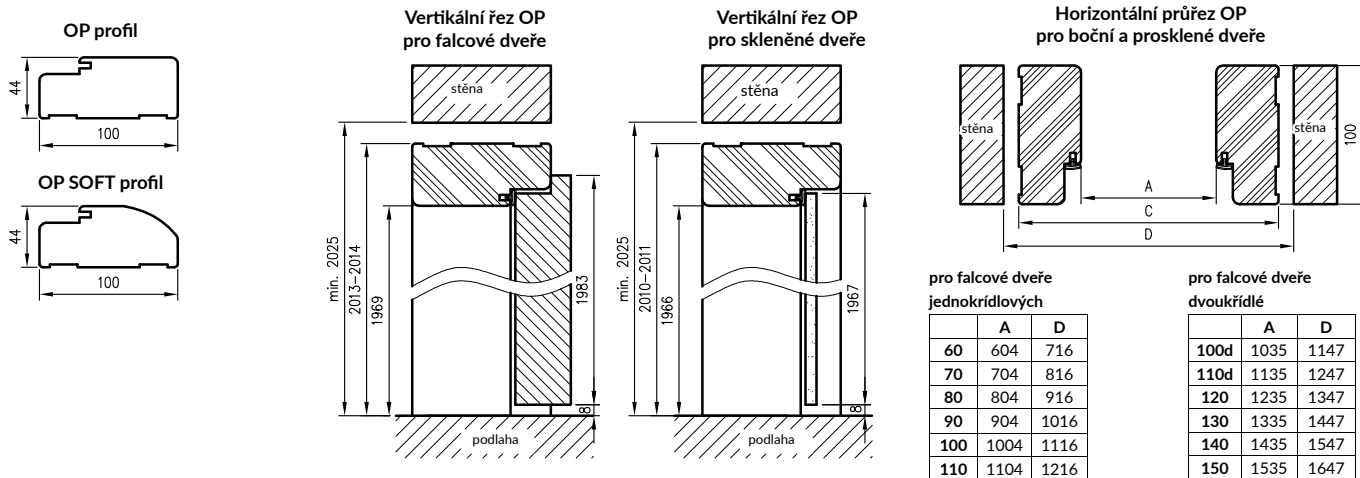

ROVNÉ RÁMY PRO DRÁŽKOVANÉ NEBO PROSKLENÉ DVEŘE