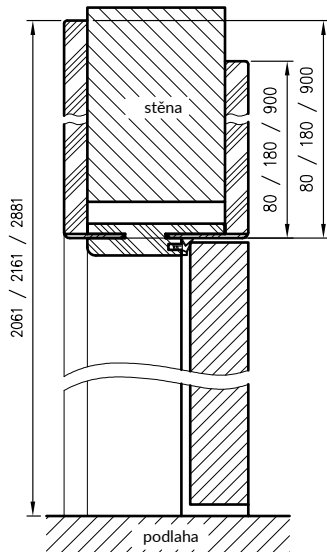

Vertikální řez ORB
stříkané spojení 0°