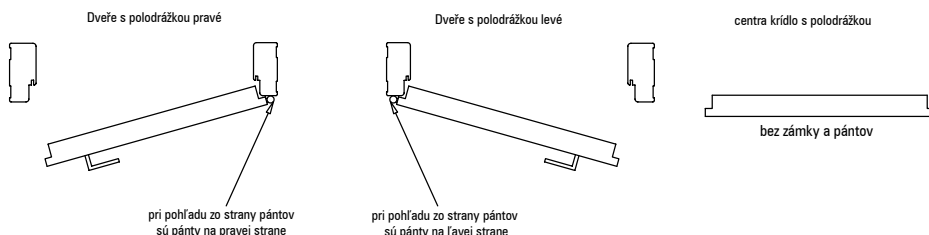

Výška křídla

1983 mm - celková výška křídel polodrážkových a posuvných
1970 mm - výška dveří ve falcu
1969 mm - celková výška křídel bezpolodrážkových

Zkracování křídel

Dveřní křídla je možné zkrátit - maximálně o 60 mm (není možné zkracovat křídla VETRO, PROTIPOŽÁRNÍ, ENTER a SOLID), pasivní křídla ani posuvné křídla).

Prahové mezery

Standardní výška mezery mezi dveřním křídlem a podlahou je 8 mm.

Panty - připomínky

Všechna křídla s polodrážkou jsou vyrobena ze 3 závěsů o průměru 15 mm, přičemž křídla s polodrážkou mají dva závěsy pro závěsy Estetic 80 nebo 3 zásuvky za příplatek.

Výběr FAB vložek

V křídlech falcových o tloušťce 40 mm, je nutné použití asymetrické vložky FAB, ve stejném poměru jak u dveří 14/26 (26 od strany otevírání dveří).

POZOR: K tomu je nutno přidat tloušťku štítu z každé strany k tomu navíc 2-3mm. V případě štítů o tloušťce 10 mm se doporučuje vložka:

Asymetrická 26/36 mm nebo 26/40 mm - do dveří falcových.

Křídla falcové

Nabízíme křídla: pravé, levé a centra.

Falcové křídla dvoukřídlé

Nabízíme dvojité křídla: pravé - v tom případě je pravé křídlo aktivní a levé pasivní a dvojitě křídla levé, když je aktivní levé křídlo a pasivní pravé. Aktivní křídlo je standardně vybaveno zámkem, na pasivním křídle je "kontrafalc" vybavený protiplechem a "západkou" (A)