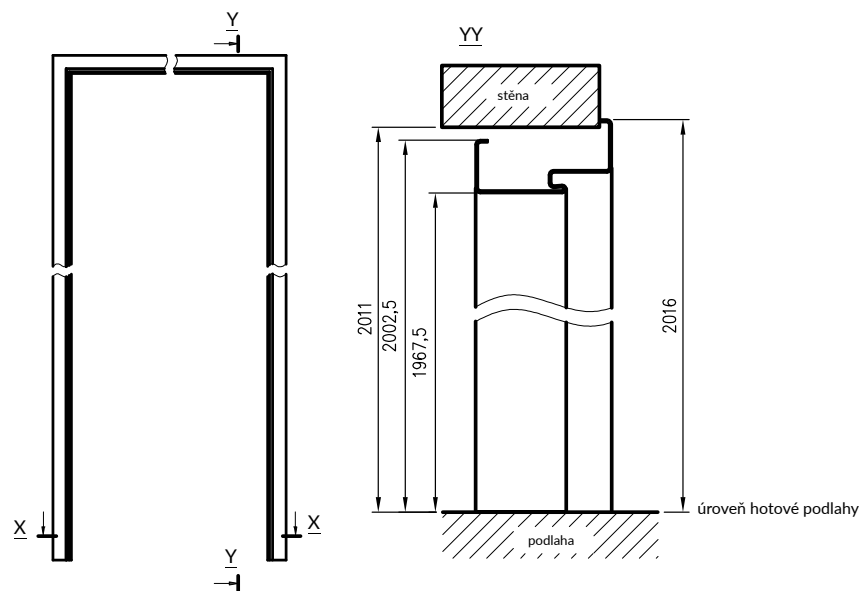

SO - šířka montážního otvoru

OSS_ENTER, OSS_SOLID

	A	C	SO	F
„80“	800	870	887	897
„90“	900	970	987	997
„100“	1000	1070	1087	1097

OSS_STAND pro jednokřídlé dveře

	A	C	SO	F
„60“	600	670	687	697
„70“	700	770	787	797
„80“	800	870	887	897
„90“	900	970	987	997
„100“	1000	1070	1087	1097
„110“	1100	1170	1187	1197

OSS_STAND pro dvojitě dveře

	A	C	SO	F
„100d“	1032	1102	1119	1129
„110d“	1132	1202	1219	1229
„120“	1232	1302	1319	1329
„130“	1332	1402	1419	1429
„140“	1432	1502	1519	1529
„150“	1532	1602	1619	1629
„160“	1632	1702	1719	1729
„170“	1732	1802	1819	1829
„180“	1832	1902	1919	1929
„190“	1932	2002	2019	2029
„200“	2032	2102	2119	2129