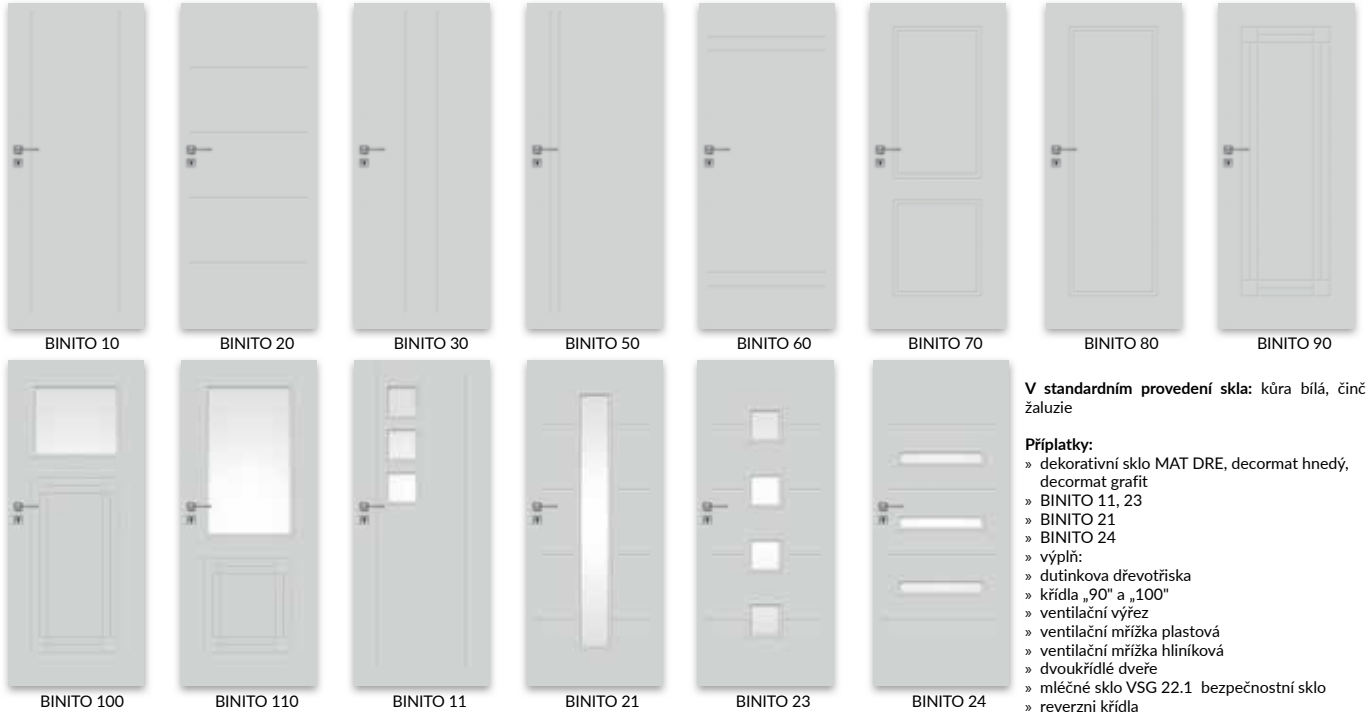

P **BINITO** polodrážkové, bezpolodrážkové a reverzní hrana

■ křídlo stříkané akrylovým UV lakem
bílý, slonová kost, latte, šedá

V standardním provedení skla: kůra bílá, činčila a žaluzie

Příplatky:

- » dekorativní sklo MAT DRE, decormat hnědý, decormat grafit
- » BINITO 11, 23
- » BINITO 21
- » BINITO 24
- » výplň:
- » dutinkova dřevotřískka
- » křídla „90“ a „100“
- » ventilační výřez
- » ventilační mřížka plastová
- » ventilační mřížka hliníková
- » dvoukřídle dveře
- » mléčné sklo VSG 22.1 bezpečnostní sklo
- » reverzní křídla

Křídlo polodrážkové

- » rovná hrana, zasklívací lišta rovná
- » 3 stříbrné panty šroubovací
- » zadlabací zámek pro obyčejný klíč, WC, vložkový FAB nebo ekonomický

Křídlo bezpolodrážkové

- » rovná hrana, zasklívací lišta rovná
- » hniezda pro zapuštěné 2 panty Estetic 80 (panty namontované jsou v zárubně)
- » magnetický zámek pro obyčejný klíč, WC, vložkový FAB, nebo ekonomický

POZOR třetí pant Estetic 80 ke dveřím bezpolodrážkovým (malooobchodní příplatek je dopočítány k ceně zárubně)

POZOR: křídlo polodrážkové - hrana rovná .