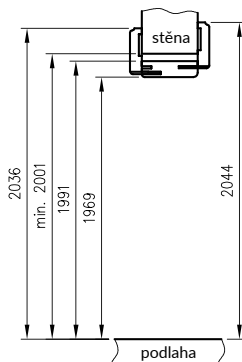

požadovaná výška stavebního otvoru 2006mm

Vertikální řez ORB
stříkané spojení 0°

D - požadovaná šířka stavebního otvoru

pro jednokřídlé dveře

	A	C	D	E
60	607	651	691	791
70	707	751	791	891
80	807	851	891	991
90	907	951	991	1091
100	1007	1051	1091	1191

pro jednokřídlé dveře

	A	C	D	E
120	1234	1278	1338	1418
130	1334	1378	1438	1518
140	1434	1478	1538	1618
150	1534	1578	1638	1718
160	1634	1678	1738	1818
170	1734	1778	1838	1918
180	1834	1878	1938	2018

** Malované rámečky 0° pouze pro jednokřídlé dveře

NASTAVITELNÝ TUNEL

Nastavitelný tunel je ozdobným vstavením průchodu do zdi. Může být použit jako samostatné řešení nebo integrální část posuvného nástěnného systému NT**. Nastavitelný tunel je výrobek, který se vizuálně přibližuje regulovatelným zárubním, ovšem s několika rozdíly.

- » nelze instalovat panty
- » chybí protiplech
- » chybí frézování pod těsnění
- » různá vzška a rozpětí předních a zadních úhelníků (hodnoty v tabulce D a E)

Řez TUN K63

D - Požadovaná šířka stavebního otvoru
* platí pro nastavitelný tunel s úhlem T80

pro jednokřídlé dveře

	A	C	D	E	F	E*	F*
60	604	648	668	754	738	788	772
70	704	748	768	854	838	888	872
80	804	848	868	954	938	988	972
90	904	948	968	1054	1038	1088	1072
100	1004	1048	1068	1154	1138	1188	1172

pro dvoukřídlé dveře

	A	C	D	E	F	E*	F*
120	1200	1244	1264	1350	1334	1384	1368
140	1400	1444	1464	1550	1534	1584	1568
160	1600	1644	1664	1750	1734	1784	1768
180	1800	1844	1864	1950	1934	1984	1968
200	2000	2044	2064	2150	2134	2184	2168