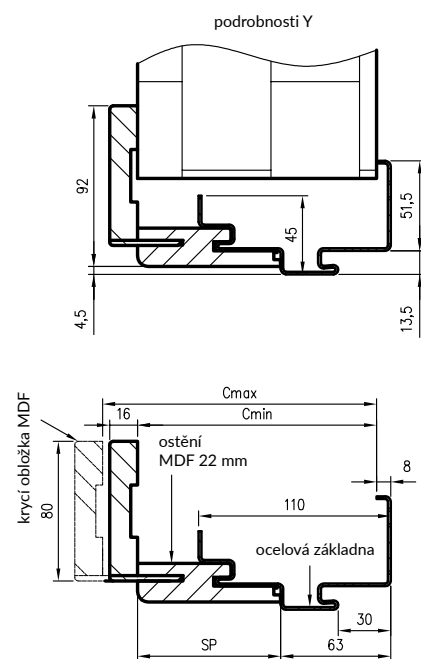

ocelová hybridní zárubeň - inovativní řešení v naší nabídce. Kombinuje robustnost kovové konstrukce a prvky dřevěné zárubně (MDF) s povrchovou úpravou CPL laminátem.

ocelová hybridní zárubeň je kombinací ocelové zárubně s konstantní šířkou a zárubně z MDF v 11 rozměrových variantách s krycí obložkou. Toto řešení umožňuje osadit zárubeň na ostění o síle 137-357 mm s regulací do 20 mm.

POUŽITÍ:

Ocelová hybridní zárubeň je určena pro vstupní dveře Solid a Enter (je opatřena 4 otvory pro čepy a střelku vícebodového zámku Solid), ale je možné ji použít i pro interiérové polodrážkové dveře s tím, že dřevěná část je dostupná pouze s povrchem CPL. Tato zárubeň je určena k montáži na dokončené podlaze.

varianty zárubně v závislosti na tloušťce stěny

	Cmin	Cmax	SP
1	137	157	82
2	157	177	102
3	177	197	122
4	197	217	142
5	217	237	162
6	237	257	182
7	257	277	202
8	277	297	222
9	297	317	242
10	317	337	262
11	337	357	282

příklady barevných kombinací ocelové hybridní zárubně

šířky zárubně

šířka.	A	B	C	D	E	F
80	800	827	890	910	930	993
90	900	927	990	1010	1030	1093
100	1000	1027	1090	1110	1130	1193