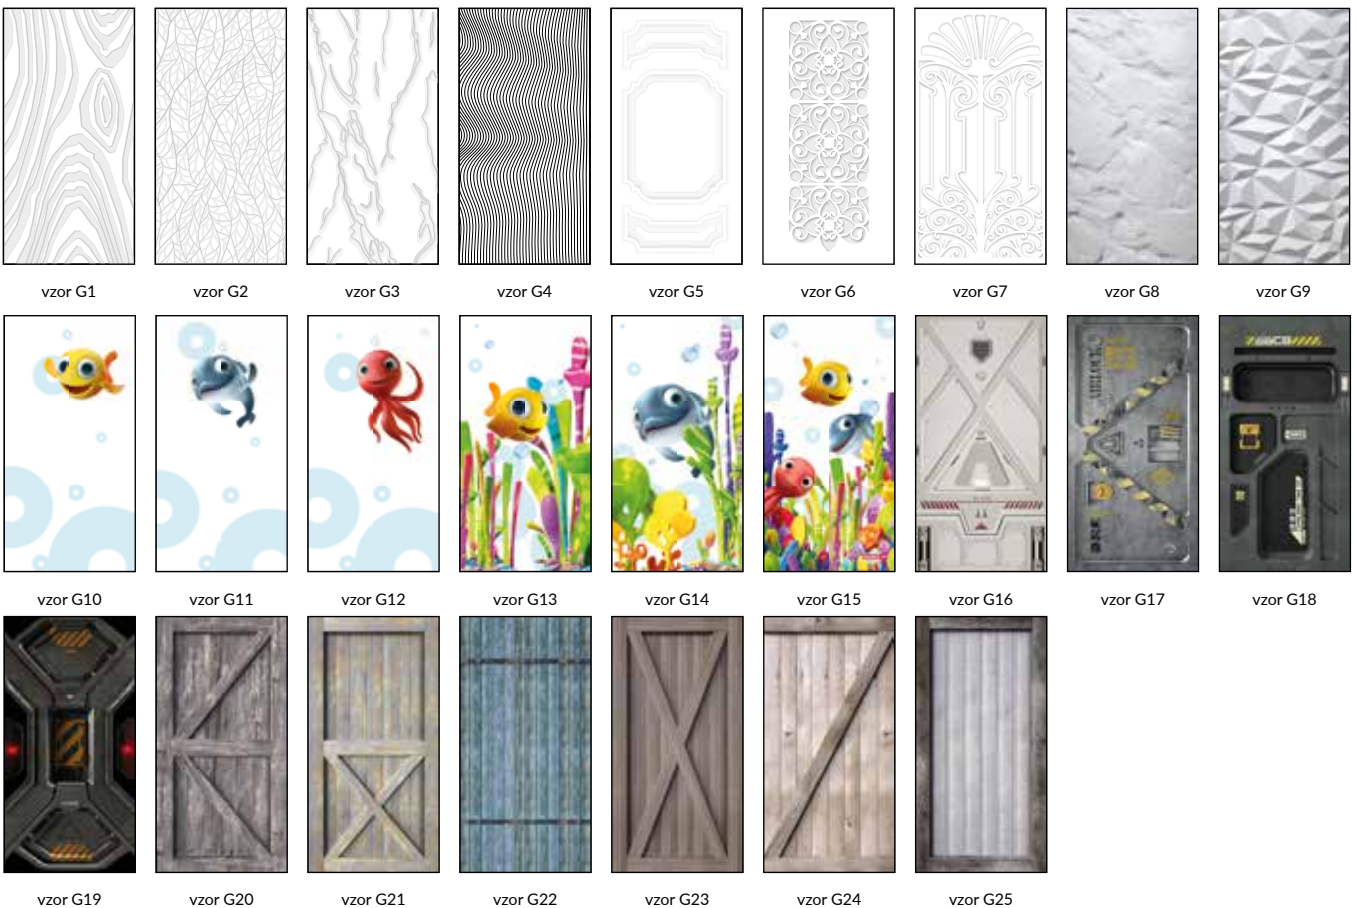

vzor G21

vzor G22

vzor G23

vzor G24

vzor G25

Šířka křídla „90”

Šířka křídla „100”

GALERIA ALU polodrážkové a bezpolodrážkové