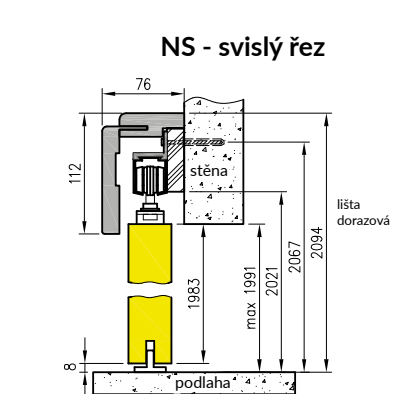

Nástěnný posuvný systém DRE je určen pro jedno nebo dvoukřídlé interiérové dveře v posuvné variantě. Lze jej použít pro dveře nacházející se v naší nabídce v následujících povrchových úpravách: DRE-Cell, 3D fólie, stejně jako dveře lakované, kromě dveří Enter, Solid, protipožárních a skleněných, jak rovněž dveří s proměnnou výškou.

Komplet posuvného systému obsahuje:

- » kolejnice (LEON SN 150, 180, 200) s kováním, distanční lištu, maskující rám a dorazová lišta. (Dorazová lišta pouze jednokřídlé dveře, v případě systému s použitím hákového zámku je v trámku zarážky vyfrézovaný otvor pro blokovací mechanismus).
- » Posuvný systém je určený pro:
  - » Dveře samostatné: „60“, „70“, „80“, „90“, „100“
  - » Dveře dvojité: „2x60“, „2x70“, „2x80“, „2x90“, „2x100“

NT- svislý řez