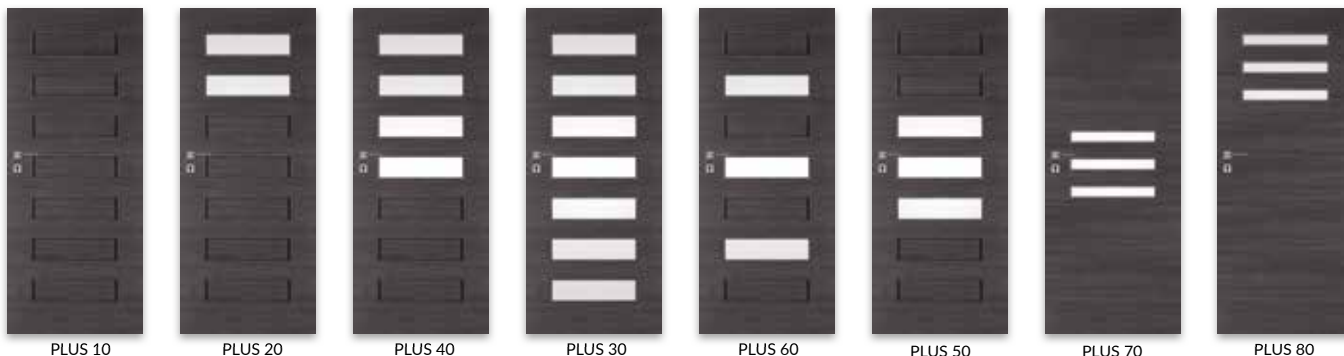

PLUS polodrážkové a bezpolodrážkové

■ bílá, buk**, olše**, ořech

■ bílá matná, borovice bílá, jilm sibiřský, stříbrná, dub pískový, bělený dub rýhovaný, dub zlatý rýhovaný, ořech tmavý rýhovaný, dub šedý rýhovaný***, jilm tabac, jilm antracit, tmavé wenge, dub vintage, ořech karamelový, šedá struktura, černá struktura, dub toffí***, kaštan marrone struktura, světle šedá matná, dub evoke

■ jilm, ořech americký, eben, dub polský 3D, dub grand

PLUS 10

PLUS 20

PLUS 40

PLUS 30

PLUS 60

PLUS 50

PLUS 70

PLUS 80

Skla v standardním provedení: kůra bílá, žaluzie, čínčila

Příplatky:

dekorativní sklo MAT DRE, decomat hnědý, decomat grafit (se týká křídla)

» PLUS 20

» PLUS 40, 50, 60, 70, 80

» PLUS 30

» výplň: dutinková dřevotříska

» křídla „90° a „100°

» ventilační výřez

» dvoukřídle dveře

» mléčné sklo VSG 22.1 bezpečnostní sklo

** dekor dostupný do vyprodání zásob

*** pouze vodorovne provedení dekoru

POZOR: křídlo polodrážkové - rovná hrana

Křídlo polodrážkové

» rovná hrana, zasklívací lišta rovná

» 3 stříbrné panty šroubovací

» zadlabací zámek pro obyčejný klíč, WC, vložkový FAB nebo ekonomický

Křídlo bezpolodrážkové

» rovná hrana, zasklívací lišta rovná

» hniezda pro zapuštěné 2 panty Estetic 80 (panty namontované jsou v zárubně)

» magnetický zámek pro obyčejný klíč, WC, vložkový FAB, nebo ekonomický

POZOR: třetí pant Estetic 80 pro dveře bezpolodrážky (příplatek se připočítava k ceně zárubně)

FANO polodrážkové a bezpolodrážkové

■ bílá, buk**, olše**, ořech

■ bílá matná, borovice bílá, jilm sibiřský, stříbrná, dub pískový, bělený dub rýhovaný, dub zlatý rýhovaný, ořech tmavý rýhovaný, dub šedý rýhovaný***, jilm tabac, jilm antracit, tmavé wenge, dub vintage, ořech karamelový, šedá struktura, černá struktura, dub toffí***, kaštan marrone struktura, světle šedá matná, dub evoke

■ jilm, ořech americký, eben, dub polský 3D, dub grand