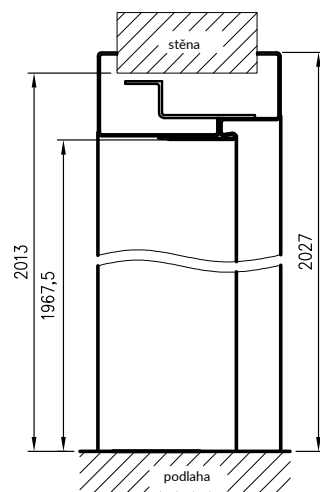

Varianty zarubí podle tloušťky stěny

KONSTRUKCE

Ocelové rámy jsou vyrobeny z 1,5 mm silného uhlíkového plechu.

Zárubeň se skládá ze dvou stojek - zámkové a závěsové (u zárubní pro dvoukřídlé dveře jsou obě stojky závěsové) a nadpraží, přičemž jsou tyto díly spojeny pevným spojem - svařováním. Stojky závěsové jsou vybaveny závěsovými pouzdry, zatímco stojka zámková má výřezy pro střelku a západku zámku příslušného dveřního křídla (komplet obsahuje i těsnění). Obě strany zárubně jsou opatřeny ochranným lakem. Vybavení zárubně záleží na vybrané variantě - druhu dveří, ke kterým má být zárubeň určena.

POUŽITÍ / TYPY OCELOVÝCH OBLOŽKOVÝCH ZÁRUBNÍ

OSR_STAND OSR pro falcované interiérové dveře
OSR_ENTER OSR pro dveře Enter
OSR_SOLID OSR pro dveře Solid

Všechny jsou určeny pro montáž na hotovou podlahu.

Zárubně dveří jsou vybaveny stěnami o tloušťce 95 - 305 mm. Pro danou tloušťku stěny vyberte příslušnou variantu zárubně, jejíž rozsah Cmin - Cmax bude zahrnovat tloušťku dokončené stěny.

BARVY

Zárubně dveří jsou práškově lakovány ve dvou stupních lesku: matná / jemná struktura nebo pololesklá / hladká, k dispozici v následujících barvách: bílá, světle šedá, tmavě šedá, hnědá, béžová (pouze pololesklá béžová).

Barvy ve dvou stupních lesku (matná / jemná textura, pololesklý / hladký).

*** béžová barva k dispozici pouze v pololesku

Profil zárubně

Rozměry pro jednokřídlé dveře

	A	SO	F
„60“	600	690	719
„70“	700	790	819
„80“	800	890	919
„90“	900	990	1019
„100“	1000	1090	1119
„110“	1100	1190	1219