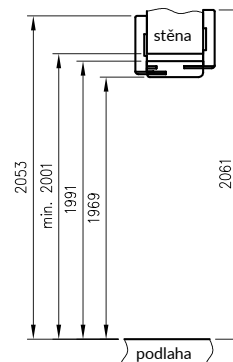

Řez nastavitelný TUN T80