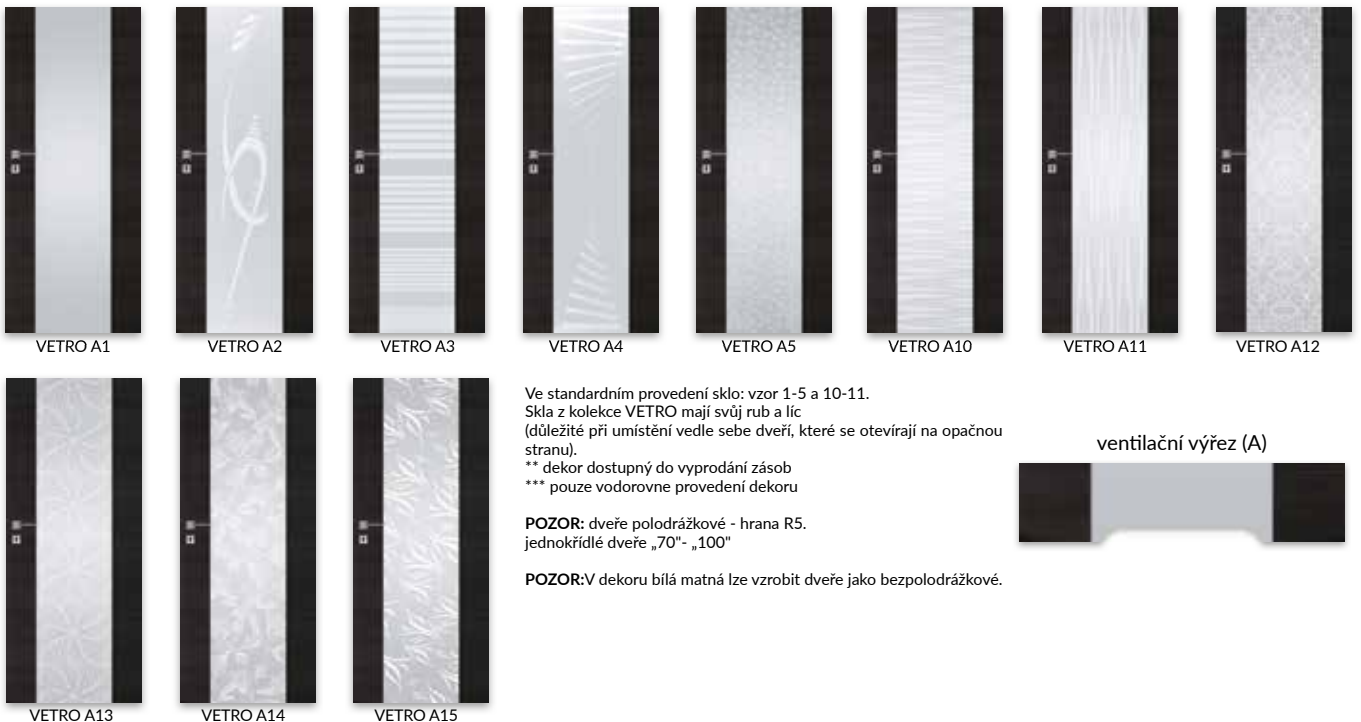

VETRO A a B polodrážková bezpolodrážkové (pouze bílá matná)

■ bílá, bílá matná, borovice bílá, jilm sibiřský, dub pískový, bělený dub rýhovaný, dub zlatý rýhovaný, ořech tmavý rýhovaný, dub šedý rýhovaný ***, jilm tabac, jilm antracit, tmavé wenge, dub vintage, ořech karamelový, šedá struktura, černá struktura, kaštan marrone struktura, černá matná, světle šedá matná, dub evoke

■ jilm, ořech americký, eben, dub polský 3D, dub grand