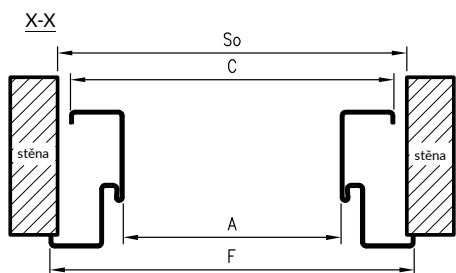

SO - šířka montážního otvoru

OSS_ENTER, OSS_SOLID

	A	C	SO	F
„80“	800	870	887	897
„90“	900	970	987	997
„100“	1000	1070	1087	1097

OSS_STAND pro jednokřídlé dveře

	A	C	SO	F
„60“	600	670	687	697
„70“	700	770	787	797
„80“	800	870	887	897
„90“	900	970	987	997
„100“	1000	1070	1087	1097
„110“	1100	1170	1187	1197

OSS_STAND pro dvojitě dveře

	A	C	SO	F
„100d“	1032	1102	1119	1129
„110d“	1132	1202	1219	1229
„120“	1232	1302	1319	1329
„130“	1332	1402	1419	1429
„140“	1432	1502	1519	1529
„150“	1532	1602	1619	1629
„160“	1632	1702	1719	1729
„170“	1732	1802	1819	1829
„180“	1832	1902	1919	1929
„190“	1932	2002	2019	2029
„200“	2032	2102	2119	2129