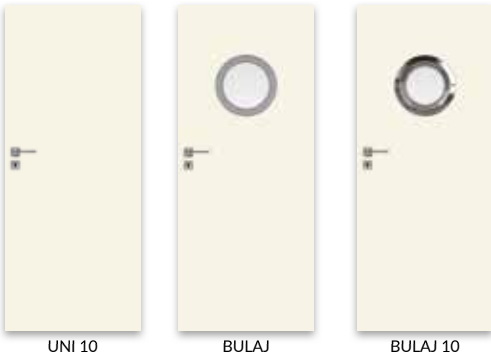

P **UNI** polodrážkové, bezpolodrážkové a reverzní hrana

■ křídlo stříkané akrylovým UV lakem
bílý, slonová kost, latte, šedá

V standardním provedení skla: kůra bílá, činčila a žaluzie

Příplatky:

- » dekorativní sklo MAT DRE, decormat hnědý, decormat grafit
- » (se týká křídla BULAJ MDF)
- » výplň: dutinkova dřevotřískka
- » křídla „90“ a „100“
- » ventilační výřez
- » ventilační mřížka plastová
- » ventilační mřížka hliníková
- » dvoukřídle dveře
- » mléčné sklo VSG 22.1 bezpečnostní sklo
- » reverzní křídla

Možnost objednat samotné okénko v černé nebo ocelové barvě.

POZOR: křídlo polodrážkové - hrana rovná .

Křídlo polodrážkové

- » rovná hrana, zasklívací lišta rovná
- » 3 stříbrné panty šroubovací
- » zadlabací zámek pro obyčejný klíč, WC, vložkový FAB nebo ekonomický

Křídlo bezpolodrážkové

- » rovná hrana, zasklívací lišta rovná
- » hniezda pro zapuštěné 2 panty Estetic 80 (panty namontované jsou v zárubně)
- » magnetický zámek pro obyčejný klíč, WC, vložkový FAB, nebo ekonomický

POZOR: třetí pant Estetic 80 pro dveře bezpolodrážky (příplatek se připočítava k ceně zárubně)