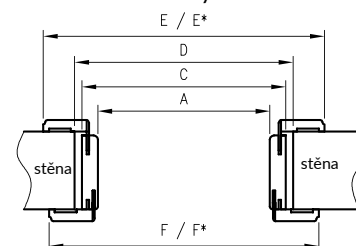

Vodorovný řez

D - Požadovaná šířka stavebního otvoru
* platí pro nastavitelný tunel s úhlem T80