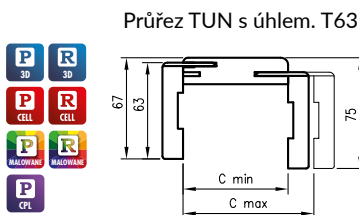

pro jednokřídlé dveře

	A	C	D	E	F	E*	F*
60	604	648	668	754	738	788	772
70	704	748	768	854	838	888	872
80	804	848	868	954	938	988	972
90	904	948	968	1054	1038	1088	1072
100	1004	1048	1068	1154	1138	1188	1172

pro dvoukřídlé dveře

	A	C	D	E	F	E*	F*
120	1200	1244	1264	1350	1334	1384	1368
140	1400	1444	1464	1550	1534	1584	1568
160	1600	1644	1664	1750	1734	1784	1768
180	1800	1844	1864	1950	1934	1984	1968
200	2000	2044	2064	2150	2134	2184	2168