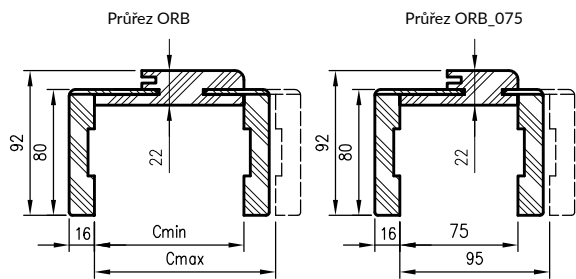

Nastavitelné zárubně bezfalcové mohou být použity pro všechny kolekce bezfalcových dveří.

KOMPLET OBSAHUJE

Hlavní nosník (horizontální a dva vertikální prvky) se širokým úhlem (80 mm) s malými poloměry zaoblení profilu průřezu (R2), těsnění dveří, sada závěsů, sada prvků pro montáž rámu dveří podle přiložených pokynů. Rámy dveří jsou baleny v lepenkových krabicích.