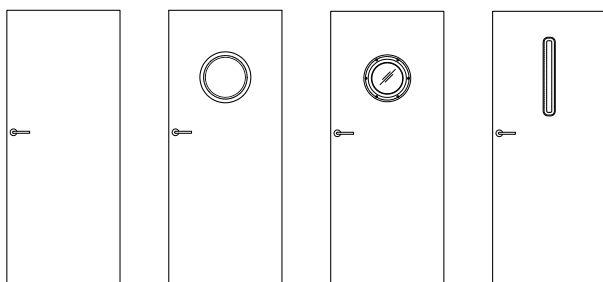

M1

M2

M3

M4

Možnosti modelu na výběr s možností použití grafických vzorů W1 - W4:

- M1 - plně křídlo, bez zasklení
- M2 - okénko MDF, v černé matné fólii
- M3 - okénko kovové, v černé nebo ocelové barvě (matné nebo průhledné sklo)
- M4 - rám MDF, v černé matné fólii