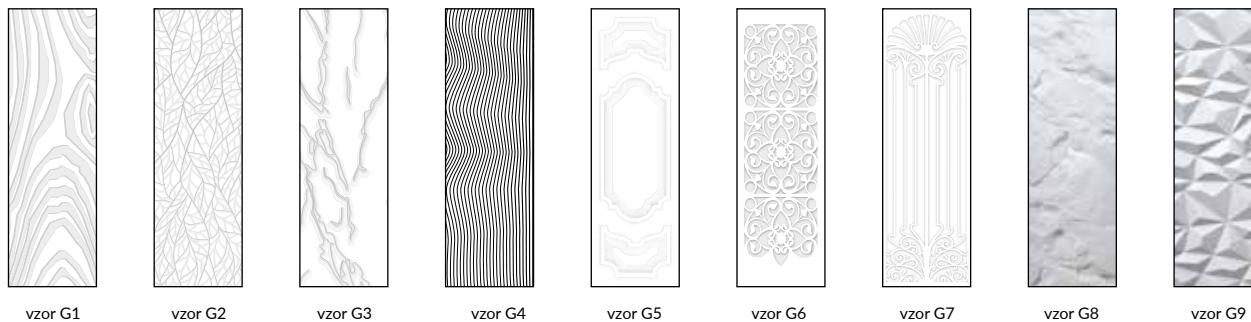

Škálování vzorů grafik G1 - G25 v šířkách dveřních křídel

Šířka křídla „60“