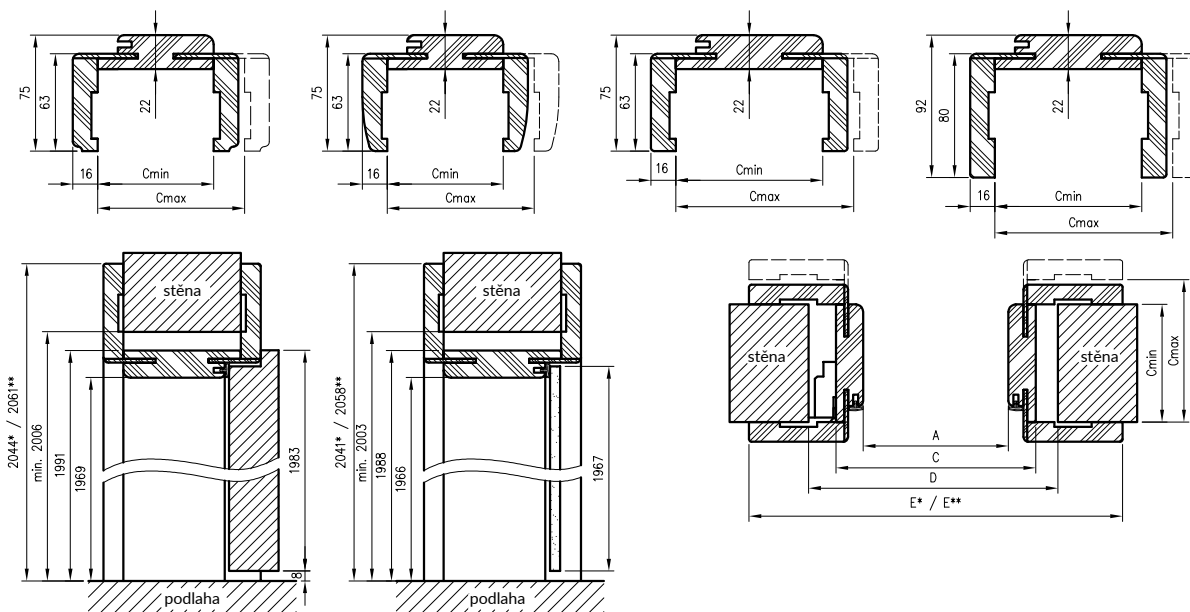

** Pro zajištění vysoké kvality lakovaných výrobků jsou zárubně před lakováním pokryty speciálním krycím materiálem umožňujícím jednotlivý nástržik.

POUŽITÍ

6. Tato zárubeň je určena pro vnitřní polodrážkové dveře a dveře celoskleněné do stavebních otvorů o síle stěn od 75 - 290mm. V závislosti síle stěny je třeba vybrat odpovídající variantu zárubně Cmin, která umožňuje obložení stěny o tloušťce Cmin-Cmax s regulací 20mm.

KOMPLET OBSAHUJE

Ostění s montážní obložkou (vodorovné a dvě svislé spolu s krycími prvky), těsnění, sada závěsů, komplet dílů určených k montáži zárubně podle příloženého návodu. Zárubně jsou baleny v kartonových obalech. Zárubeň musí být vybaveny 3 závěsy kromě zárubní pro celoskleněné dveře, které mají 2 závěsy.

pro dvoukřídle dveře

	A	C	D	E**	E*
100d	1035	1079	1115	1219	1185
110d	1135	1179	1215	1319	1285
120	1235	1279	1315	1419	1385
130	1335	1379	1415	1519	1485
140	1435	1479	1515	1619	1585
150	1535	1579	1615	1719	1685
160	1635	1679	1715	1819	1785
170	1735	1779	1815	1919	1885
180	1835	1879	1915	2019	1985
190	1935	1979	2015	2119	2085
200	2035	2079	2115	2219	2185

pro jednokřídle dveře

	A	C	D	E**	E*
60	604	648	684	788	754
70	704	748	784	888	854
80	804	848	884	988	954
90	904	948	984	1088	1054
100	1004	1048	1084	1188	1154
110	1104	1148	1184	1288	1254