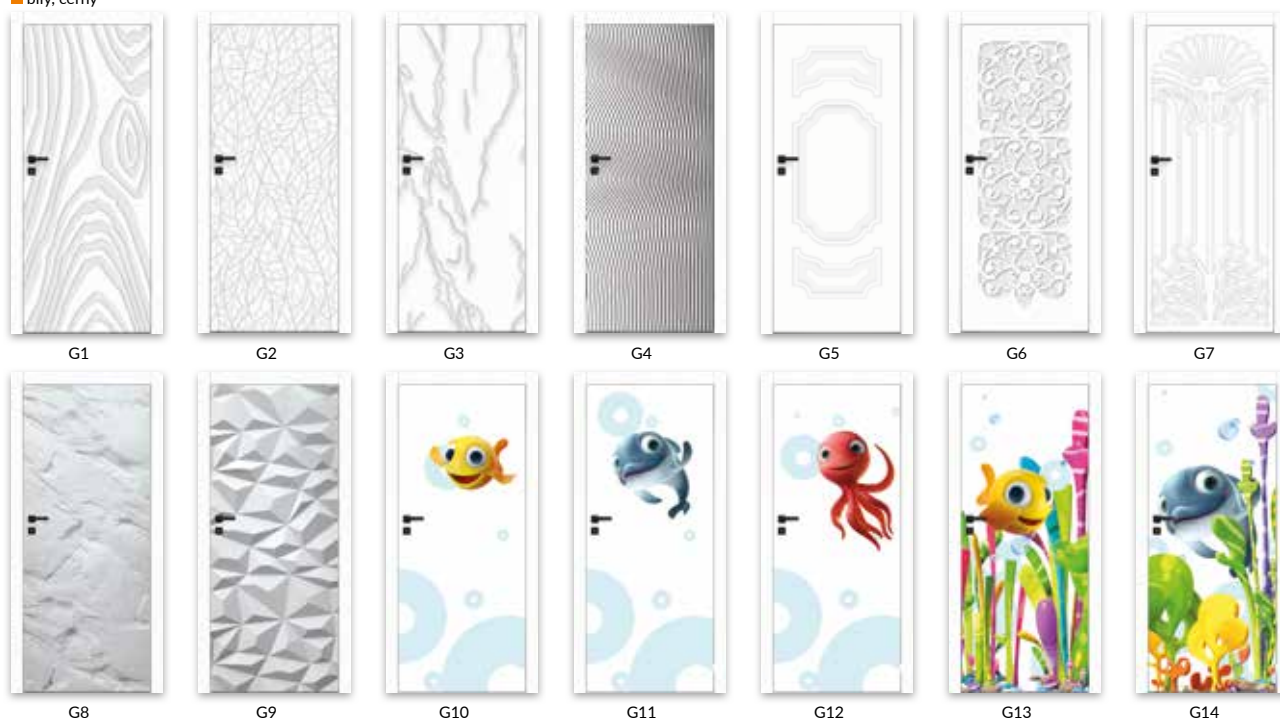

GRAFÍ bezfalcové
■ bílý, černý