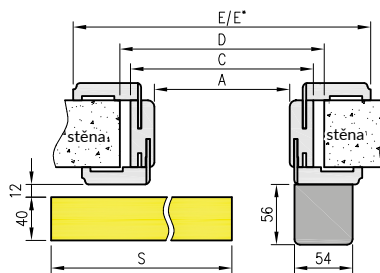

Nástěnný posuvný systém DRE je určen pro jedno nebo dvoukřídlé interiérové dveře v posuvné variantě. Lze jej použít pro dveře nacházející se v naší nabídce v následujících povrchových úpravách: DRE-Cell, 3D fólie, stejně jako dveře lakované, kromě dveří Enter, Solid, protipožárních a skleněných, jak rovněž dveří s proměnnou výškou.

Komplet posuvného systému obsahuje:

- » kolejnice (LEON SN 150, 180, 200) s kováním, distanční lištu, maskující rám a dorazová lišta. (Dorazová lišta pouze jednokřídlé dveře, v případě systému s použitím hákového zámku je v trámku zarážky vyfrézovaný otvor pro blokovací mechanismus).
- » Posuvný systém je určený pro:
  - » Dveře samostatné: „60“, „70“, „80“, „90“, „100“
  - » Dveře dvojité: „2x60“, „2x70“, „2x80“, „2x90“, „2x100“

výška posuvného křídla -1983 mm

Posuvný systém pro jednokřídlé dveře

symbol	„60“	„70“	„80“	„90“	„100“
AA	600	700	800	900	1000
A	604	704	804	904	1004
C	648	748	848	948	1048
D	668	768	868	968	1068
E	754	854	954	1054	1154
E*	788	888	988	1088	1188
S	644	744	844	944	1044

Navrhujeme:
NS - systém s montáží přímo na stěnu
systém montovaný s použitím nastavitelného tunelu

Rozměr dveře [mm]	krycí lišta Mz	kolejnice Mw	Pa
644, 744	1602	1570	1500
844	1902	1870	1800
944	2102	2070	2000
1044	2140	2108	2000

Rozměr dveře [mm]	krycí lišta Mz	kolejnice Mw	Pa
2 x 644	2 x 1519	2 x 1503	2 x 1500
2 x 744	2 x 1519	2 x 1503	2 x 1500
2 x 844	2 x 1819	2 x 1803	2 x 1800
2 x 944	2 x 2019	2 x 2003	2 x 2000
2 x 1044	2 x 2063	2 x 2047	2 x 2000

Posuvný systém dvoukřídlý

symbol	„120“	„140“	„160“	„180“	„200“
AA	1200	1400	1600	1800	2000
A	1200	1400	1600	1800	2000
C	1244	1444	1644	1844	2044
D	1264	1464	1664	1864	2064
E	1350	1550	1750	1950	2150
E*	1384	1584	1784	1984	2184
S**	644	744	844	944	1044

* Nedostupné ve dvojitěm systému.
S** šířka jednoho křídla

zlatý zlatý satén chrom chrom satén černá