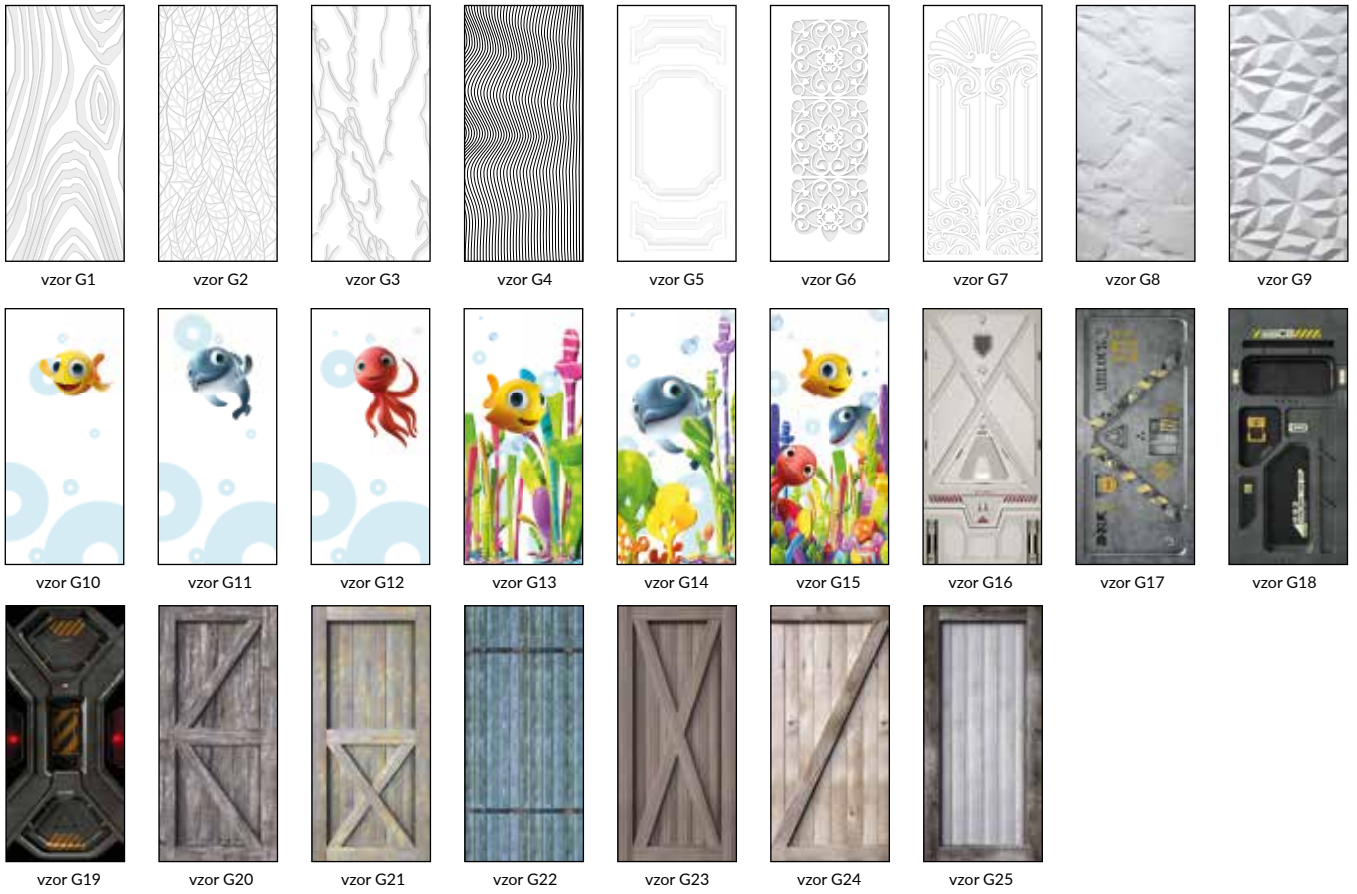

vzor G21

vzor G22

vzor G23

vzor G24

vzor G25

Šířka křídla „90”

Šířka křídla „100”

GALERIA ALU polodrážkové a bezpolodrážkové