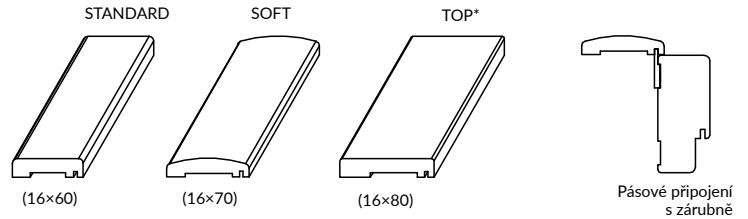

Krycí lišty

použití: rovný rám dveří, rovný SOFT, rovný rám

Obsah kompletu (na jednu stranu dveří):
vodorovná a dvě svislé pasky, plastové zavěsy, kolíky a utahovací
spunky. Maskovací pásy jsou baleny do kartónových obalů.

* Krycí lišta TOP není dostupná v fólii Finish.

Dekorační lišty

Délka dekorativních lišt 2,62 m