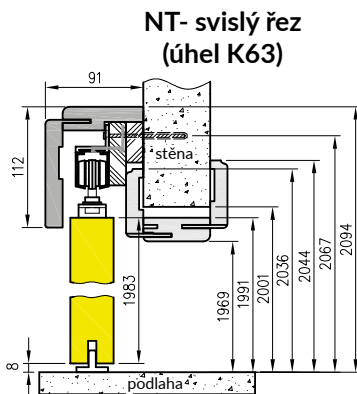

NT- svislý řez (úhel K63)