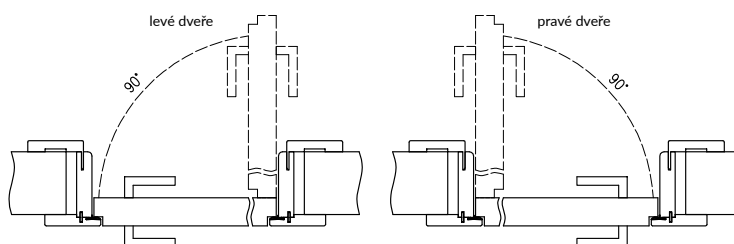

KONSTRUKCE

Obložková zárubně s reverzní polodrážkou je vyrobena z vysoce jakostní desky MDF. Z vrchní strany je nanesen akrylový UV lak nejvyšší kvality. Pro zajištění co nejvyšší kvality lakovaných zárubní, jsou před lakováním polepeny vrstvou materiálu tvořící jednotlivý podklad. Její konstrukce je přizpůsobena pro křídla o síle 40mm a lze ji použít do v rozmezí od 90 – 290 mm tloušťky stěny.

POUŽITÍ

Rám dveří se vztahuje na dveře s obrácenou slevou, ze sbírky:
Uni, Binito, Fargo.

KOMPLET OBSAHUJE

Ostění s montážní obložkou (vodorovné a dvě svislé), krycí obložka T80 (vodorovný a dva svislé díly), těsnění, sada dvou závěsů TECTUS 240 3D, protipólech magnetického zámku, komplet dílů určených k montáži zárubně podle přiloženého návodu. Zárubně jsou baleny v kartonových obalech.

Dekor

bílý UV akrylový lak - RAL 9003
ecru - RAL 9001
latte - Flugger 4362, NCS S1505-Y50R
šedá - RAL 7035

	A	B	C	D	E	F	S
60	605	630	674	704	765	814	624
70	705	730	774	804	865	914	724
80	805	830	874	904	965	1014	824
90	905	930	974	1004	1065	1114	924
100	1005	1030	1074	1104	1165	1214	1024