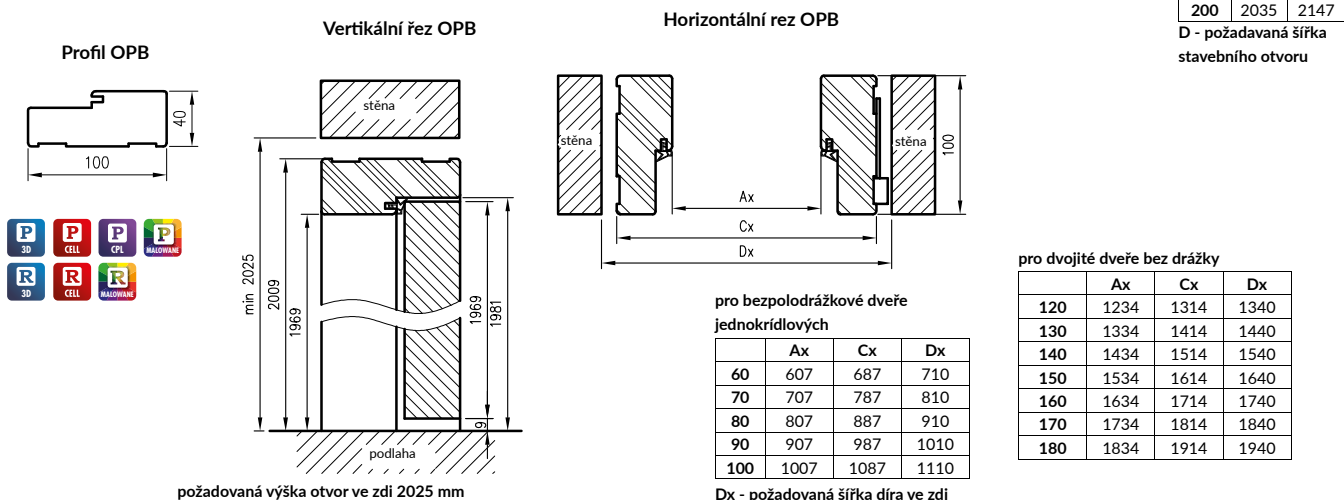

PŘÍMÝ RÁM DVEŘÍ PRO NEDRÁŽKOVÉ DVEŘE