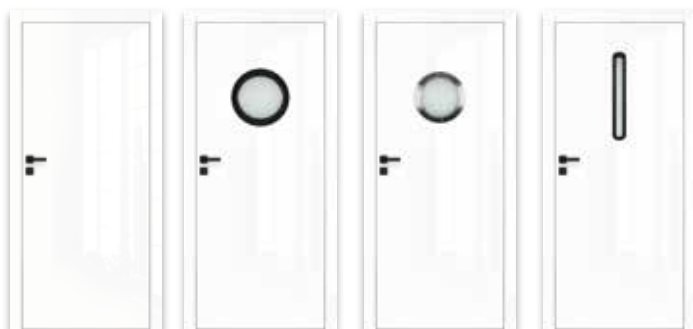

CLARO bezfalcové

■ bílý, černý

M1-CLARO

M2-CLARO

M3-CLARO

M4-CLARO

Standardně sklo: MAT DRE 4 mm

Příplatky:

1. » "100" křídla
   - » ventilační výřez
   - » ventilační mřížka hliníková
   - » ventilační objímky kovové
2. Možnost objednat samotné okénko v černé nebo ocelové barvě.

Křídlo bezpolodrážkové

1. » hrana bez falcu, černé nebo bílé barvy,
   - » hnízda pro 2 zapuštěné závěsy Estetic 80, barva závěsů bílá nebo černá (závěsy jsou součástí zárubně)
   - » zámek magnetický na běžný klíč, koupelnový zámek, patentní vložka nebo úsporný zámek bílé nebo černé barvy
2. **POZOR:** třetí pant Estetic 80 pro dveře bezpolodrážky (příplatek se připočítava k ceně zárubně)