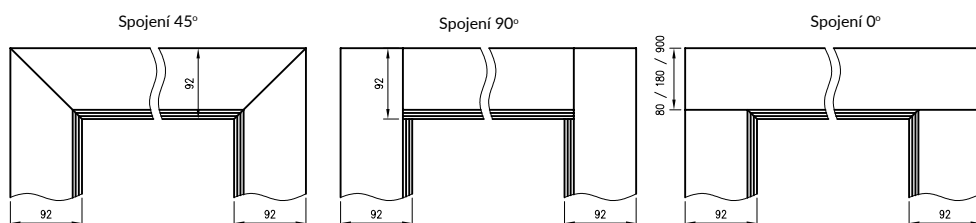

Vertikální řez ORB

DRE nastavitelné zárubně pro bezpolodrážkové dveře

KONSTRUKCE

Nastavitelná bezfalcová zárubeň vyrobená z vysoce kvalitní MDF desky na bázi dřeva. Z viditelné strany je celá potažena dřevěnou dekorativní fólií DRE-Cell Decor, 3D fólií, CPL laminátem nebo malována **. Její konstrukce je přizpůsobena tloušťce křídla 40 mm a umožňuje použití pro stěny o tloušťce 75 - 320 mm a regulaci +20 mm.

v dekoru bílá matná zárubeň dostupná i ve verzi 90°.

** Pro zajištění vysoké kvality lakovaných výrobků jsou zárubně před lakováním pokryty speciálním krycím materiálem umožňujícím jednolitý nástržik.

POUŽITÍ

Nastavitelné zárubně bezfalcové mohou být použity pro všechny kolekce bezfalcových dveří.

KOMPLET OBSAHUJE

Hlavní nosník (horizontální a dva vertikální prvky) se širokým úhlem (80 mm) s malými poloměry zaoblení profilu průřezu (R2), těsnění dveří, sada závěsů, sada prvků pro montáž rámu dveří podle přiložených pokynů. Rámy dveří jsou baleny v lepenkových krabicích.