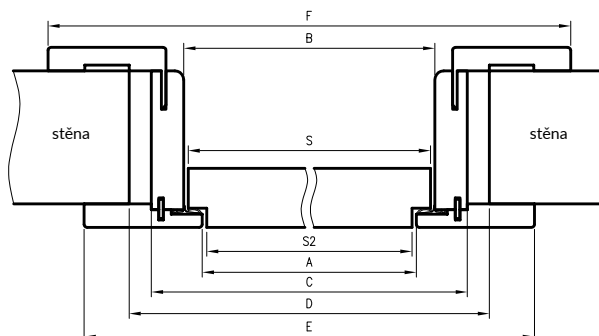

Horizontální řez ORO

D - požadovaná šířka stavebního otvoru