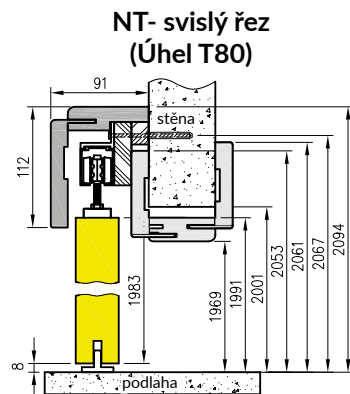

NT- svislý řez (Úhel T80)

výška posuvného křídla -1983 mm