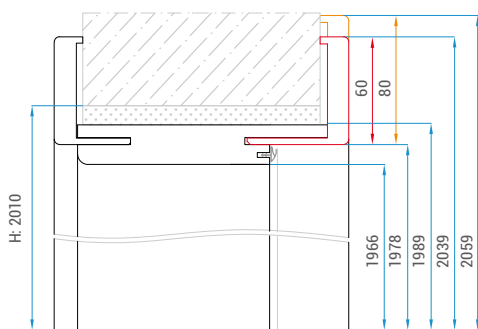

Rozměry obložkové zárubně bezfalcové (mm):
Rozměry obložkové zárubně bezfalcové (mm):

	A	B	C	D	E	Š	H
60	603	626	648	748	788	690	2010
70	703	726	750	848	888	790	
80	803	826	850	948	988	890	
90	903	926	950	1048	1088	990	
100	1003	1026	1950	1148	1188	1090	

Rozměry stavebního otvoru ve zdi (mm):
Rozměry stavebního otvoru v stěně (mm):

▣ **Bezfacové obložení / Bezfacové obloženie**

DEKORY PRO OBLOŽENÍ 60 MM / DEKORY PRE OBLOŽENIE 60 MM

Classen Lak, CPL (bez Dub Hamilton),
Iridium: Jasan grafitový / Jaseň grafitový

DEKORY PRO OBLOŽENÍ 80 MM / DEKORY PRE OBLOŽENIE 80 MM

Lak UV, CPL (akát světlý / agát jasný, bílý / biela, jasan norský / jaseň nórsky, ořech italský / ořech taliansky, dub grigio / dub grigio, dub kendal / dub kendal)