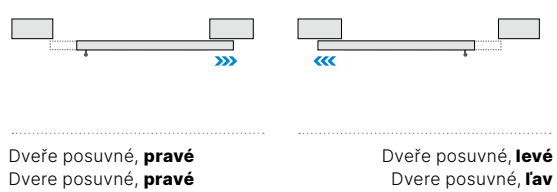

□ Orientace dveří / Orientácia dverí