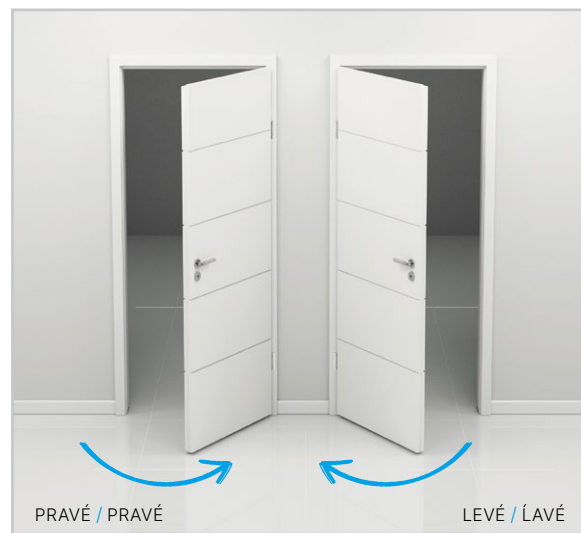

□ Orientace dveří / Orientácia dverí