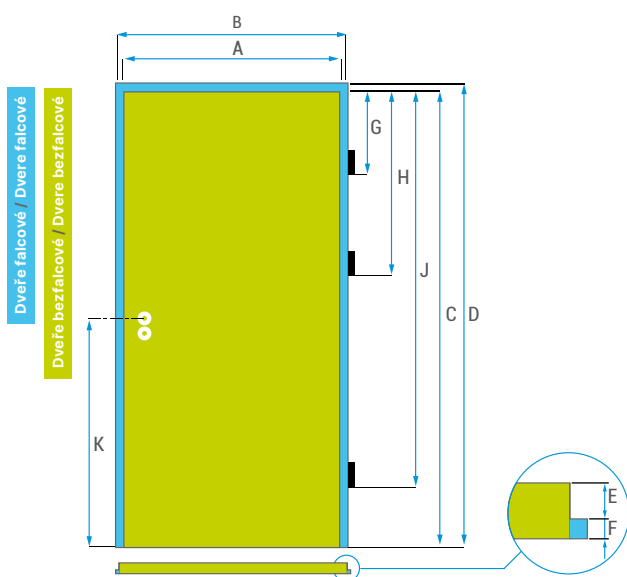

	A	B
65	659	646
75	759	746
80	809	798
90	909	896

INFORMACE INFORMÁCIE

▣ Rozměry dveří / Rozmery dverí

Rozměry Rozmery	A	B
60	620	646
70	720	746
80	820	846
90	920	946

Rozměry Rozmery	60 - 200
C	1970
D	1983
E	26
F	13
G	195
H	970
J	1745
K	1050