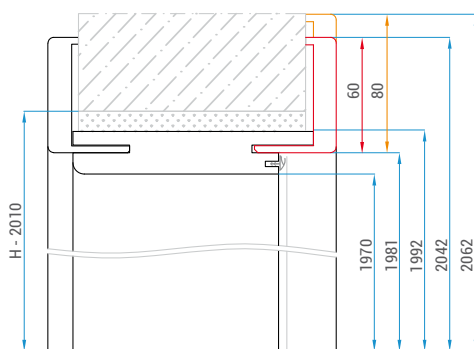

Zárubeň regulovateľná
Zárubňa regulovateľná

Závěs
Závěs

Protiplech
Protiplech

Rozměry obložkové zárubně (mm):
Rozměry obložkové zárubně (mm):

Rozměry stavebního otvoru ve zdi (mm):
Rozměry stavebního otvoru v stěně (mm):