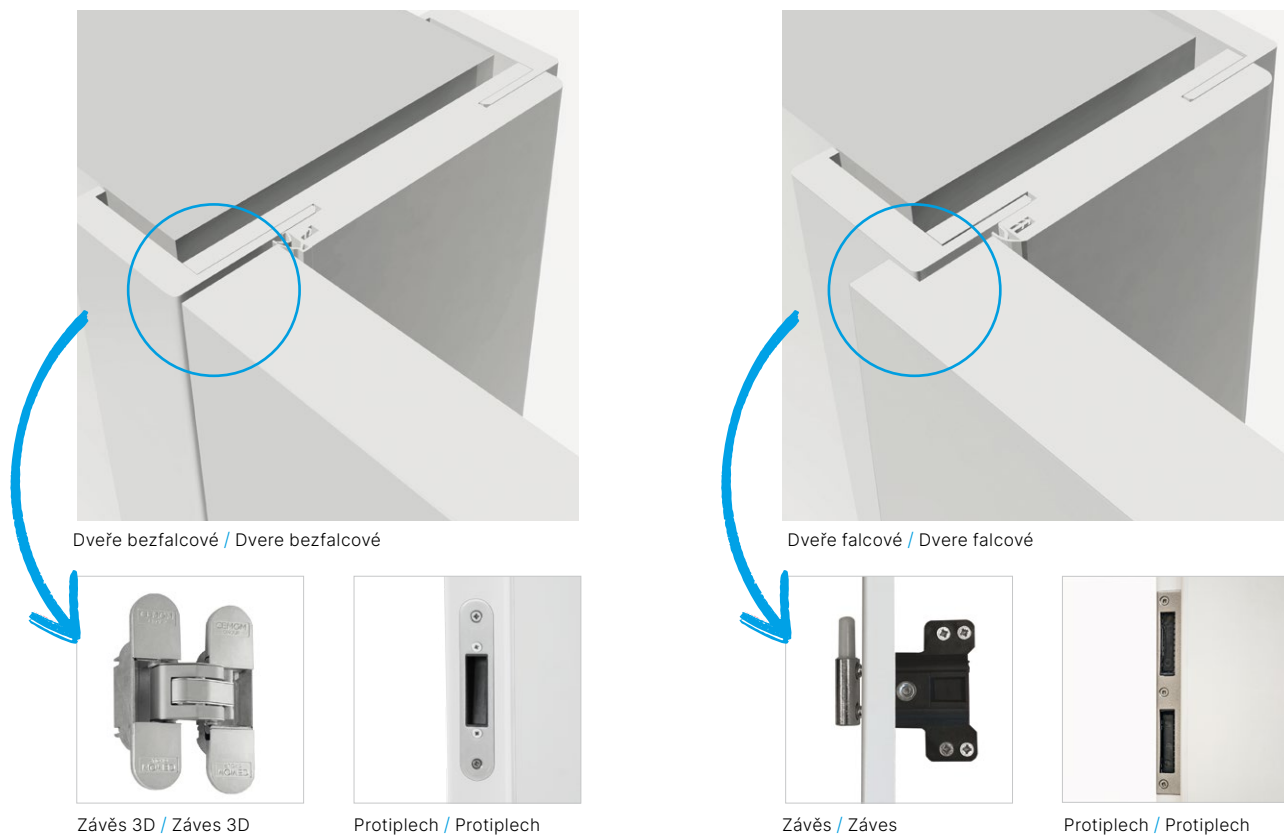

□ Dveře bezfalcové i dveře falcové / Dvere bezfalcové i dvere falcové