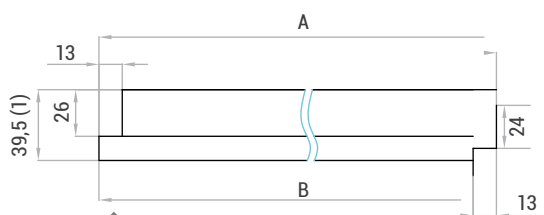

Pravé křídlo - Pravé křídlo

Pasívne křídlo u dvoukřídlých dverí je dostupné v nasledujúcich rozmeroch / Pasívne křídlo pri dvojkřídlových dverách je dostupné v nasledovných rozmeroch

	A	B
65	659	646
75	759	746
80	809	798
90	909	896