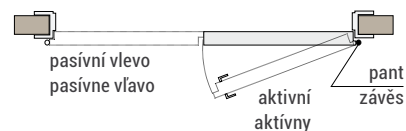

Pravé křídlo - Pravé křídlo

Pasívne křídlo u dvoukřídlých dverí je dostupné v nasledujúcich rozmeroch / Pasívne křídlo pri dvojkřídlových dverách je dostupné v nasledovných rozmeroch

	A	B
65	659	646
75	759	746
80	809	798
90	909	896