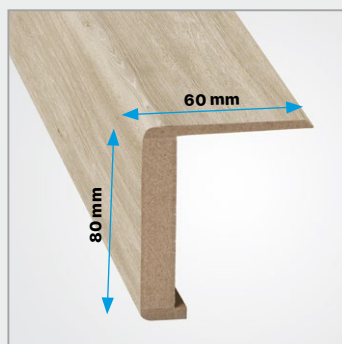

Regulační pásek 80 mm
Regulačný pásik 80 mm

Regulační pásek pro obložkové zárubně. Pásek zvětší rozsah regulace zárubně o 17 mm.

Regulačný pásik pre obložkové zárubne. Opasok zväčší rozsah regulácie zárubne o 17 mm.

DEKORY PRO 60 MM / DEKORY PRE 60 MM

Pásek o velikosti 60 mm je k dispozici pro všechny dekory.
Pásik o veľkosti 60 mm je k dispozícii pre všetky dekory.

DEKORY PRO 80 MM / DEKORY PRE 80 MM

Pásek o velikosti 80mm je dostupný pouze v dekorech Iridium a CPL:
Pásik o veľkosti 80mm je dostupný iba v dekoroach Iridium a CPL:

Iridium: Jasan grafitový / Jaseň grafitový, CPL: Akát světlý / Agát jasný, Bílá / Biela, Ořech italský / Ořech taliansky, Jasan norský / Jaseň nórsky, Dub Kendal / Dub Kendal, Dub Grigio / Dub Grigio.