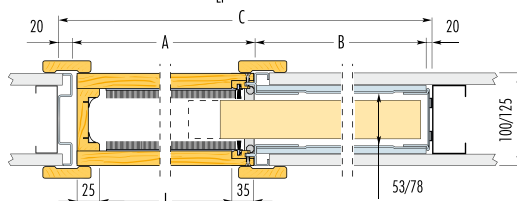

Tabulka rozměrů pro dvoukřídlové provedení
Tabulka rozmerov pre dvojkřídlové prevedenie

CODE	L x H	Vnější rozměry Vonkajšie rozmery			Síla pouzdra / stěny ¹⁾ Hrúbka pouzdra/steny ¹⁾	Vnitřní rozměry Vnútročné rozmery	Rozměry dveřního křídla Rozmery vnútorného křídla	
		C x H1	A	B			LP	HP
GG60 plus	1210 x 2025	2600 x 2110	1280	640	100 125	54 78	644	2035
GG70 plus	1410 x 2025	3000 x 2110	1480	740			744	
GG80 plus	1610 x 2025	3400 x 2110	1680	840			844	
GG90 plus	1810 x 2025	3800 x 2110	1880	940			944	
GG100 plus	2010 x 2025	4200 x 2110	2080	1040			1044