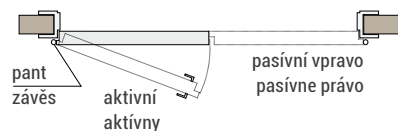

DETAILY

Levé křídlo - Ľavé křídlo