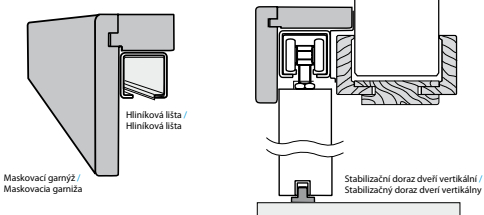

Vertikální část posuvného systému / Vertikálne část posuvného systému