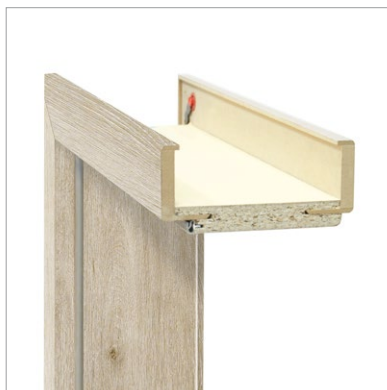

Zárubeň regulovateľná
Zárubňa regulovateľná

Závěs
Závěs

Protiplech
Protiplech

Rozměry obložkové zárubně (mm):
Rozměry obložkové zárubně (mm):

Rozměry stavebního otvoru ve zdi (mm):
Rozměry stavebního otvoru v stěně (mm):