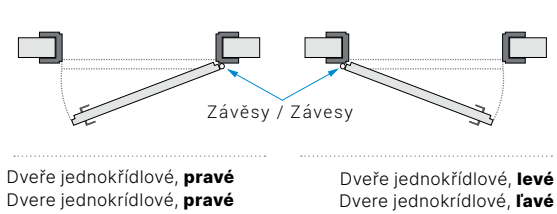

□ Orientace dveří / Orientácia dverí