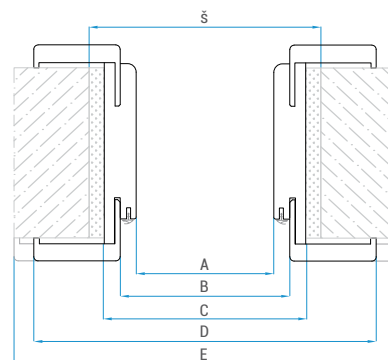

Zárubeň regulovateľná
Zárubňa regulovateľná

Závěs
Závěs

Protiplech
Protiplech

Rozměry obložkové zárubně (mm):
Rozměry obložkové zárubně (mm):

Rozměry stavebního otvoru ve zdi (mm):
Rozměry stavebního otvoru v stěně (mm):