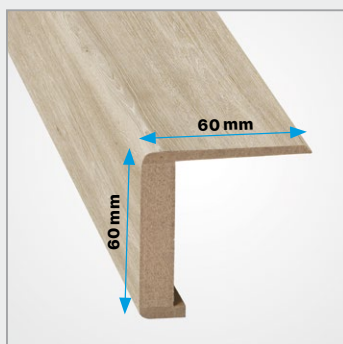

Zvětšený regulační pásek 60 mm
Zväčšaný regulační pásek 60 mm

Regulační pásek 60 mm
Regulačný pásik 60 mm