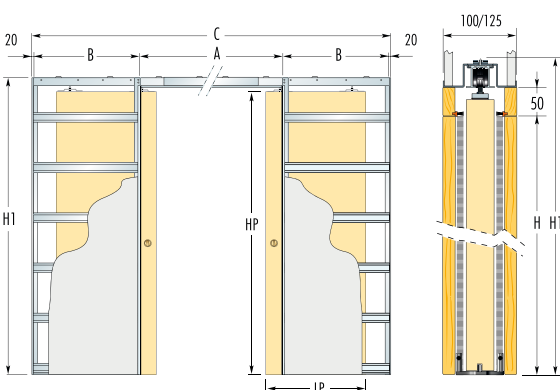

Tabulka rozměrů pro dvoukřídlové provedení
Tabulka rozmerov pre dvojkřídlové prevedenie

CODE	L x H	Vnější rozměry Vonkajšie rozmery			Síla pouzdra / stěny ¹⁾ Hrúbka pouzdra/steny ¹⁾	Vnitřní rozměry Vnútročné rozmery	Rozměry dveřního křídla Rozmery vnútorného křídla	
		C x H1	A	B			LP	HP
GG60 plus	1210 x 2025	2600 x 2110	1280	640	100 125	54 78	644	2035
GG70 plus	1410 x 2025	3000 x 2110	1480	740			744	
GG80 plus	1610 x 2025	3400 x 2110	1680	840			844	
GG90 plus	1810 x 2025	3800 x 2110	1880	940			944	
GG100 plus	2010 x 2025	4200 x 2110	2080	1040			1044