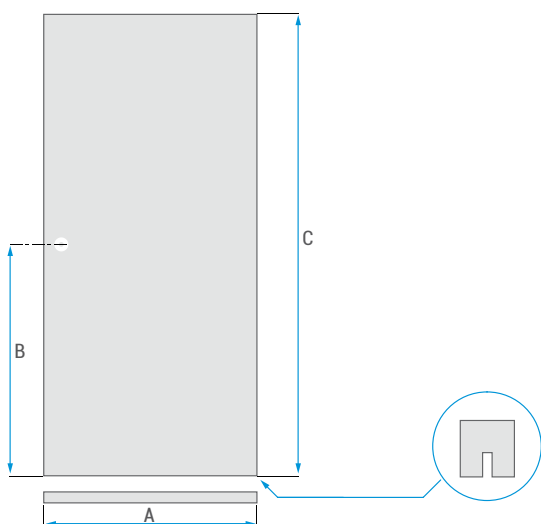

	A	B
65	659	646
75	759	746
80	809	798
90	909	896

INFORMACE INFORMÁCIE

▣ Rozměry dveří / Rozmery dverí

Rozměry Rozmery	A	B
60	620	646
70	720	746
80	820	846
90	920	946

Rozměry Rozmery	60 - 200
C	1970
D	1983
E	26
F	13
G	195
H	970
J	1745
K	1050