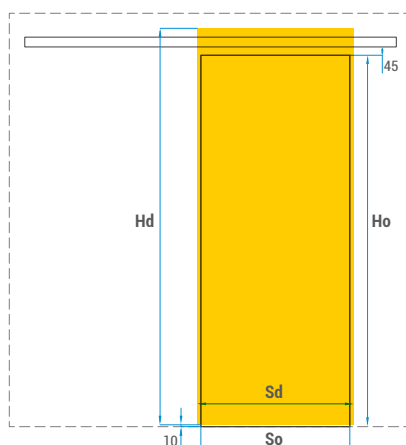

Výška křídla Výška křídla Hd	Výška otvoru ve zdi Výška otvoru v stene Ho	Šířka křídla Šířka křídla Sd	Šířka otvoru ve zdi Šířka otvoru v stene So
70°			744	700
80°	2135	2000	844	800
90°			944	900