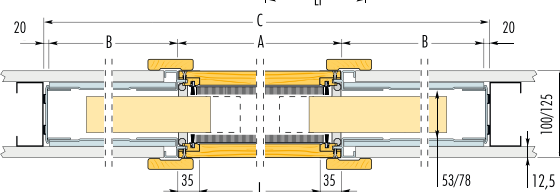

CODE	L x H	Vnější rozměry Vonkajšie rozmery			Síla pouzdra / stěny ¹⁾ Hrúbka pouzdra/steny ¹⁾	Vnitřní rozměry Vnútročné rozmery	Rozměry dveřního křídla Rozmery vnútorného křídla	
		C x H1	A	B			LP	HP
GG60 plus	1210 x 2025	2600 x 2110	1280	640	100 125	54 78	644	2035
GG70 plus	1410 x 2025	3000 x 2110	1480	740			744	
GG80 plus	1610 x 2025	3400 x 2110	1680	840			844	
GG90 plus	1810 x 2025	3800 x 2110	1880	940			944	
GG100 plus	2010 x 2025	4200 x 2110	2080	1040			1044