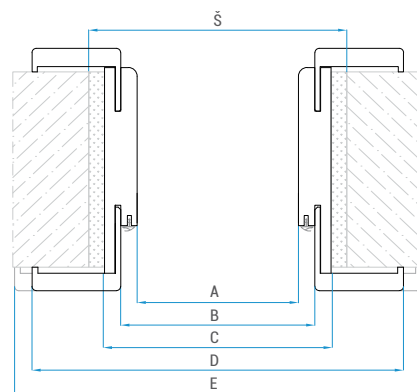

Rozměry obložkové zárubně bezfalcové (mm):
Rozměry obložkové zárubně bezfalcové (mm):

	A	B	C	D	E	Š	H
60	603	626	648	748	788	690	2010
70	703	726	750	848	888	790	
80	803	826	850	948	988	890	
90	903	926	950	1048	1088	990	
100	1003	1026	1950	1148	1188	1090	

Rozměry stavebního otvoru ve zdi (mm):
Rozměry stavebního otvoru v stěně (mm):

▣ **Bezfacové obložení / Bezfacové obloženie**

DEKORY PRO OBLOŽENÍ 60 MM / DEKORY PRE OBLOŽENIE 60 MM

Classen Lak, CPL (bez Dub Hamilton),
Iridium: Jasan grafitový / Jaseň grafitový

DEKORY PRO OBLOŽENÍ 80 MM / DEKORY PRE OBLOŽENIE 80 MM

Lak UV, CPL (akát světlý / agát jasný, bílý / biela, jasan norský / jaseň nórsky, ořech italský / ořech taliansky, dub grigio / dub grigio, dub kendal / dub kendal)