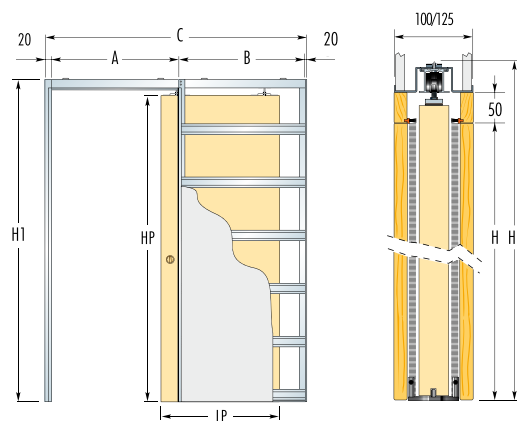

Tabulka rozměrů pro jednokřídlové provedení
Tabulka rozmerov pre jednokřídlové prevedenie